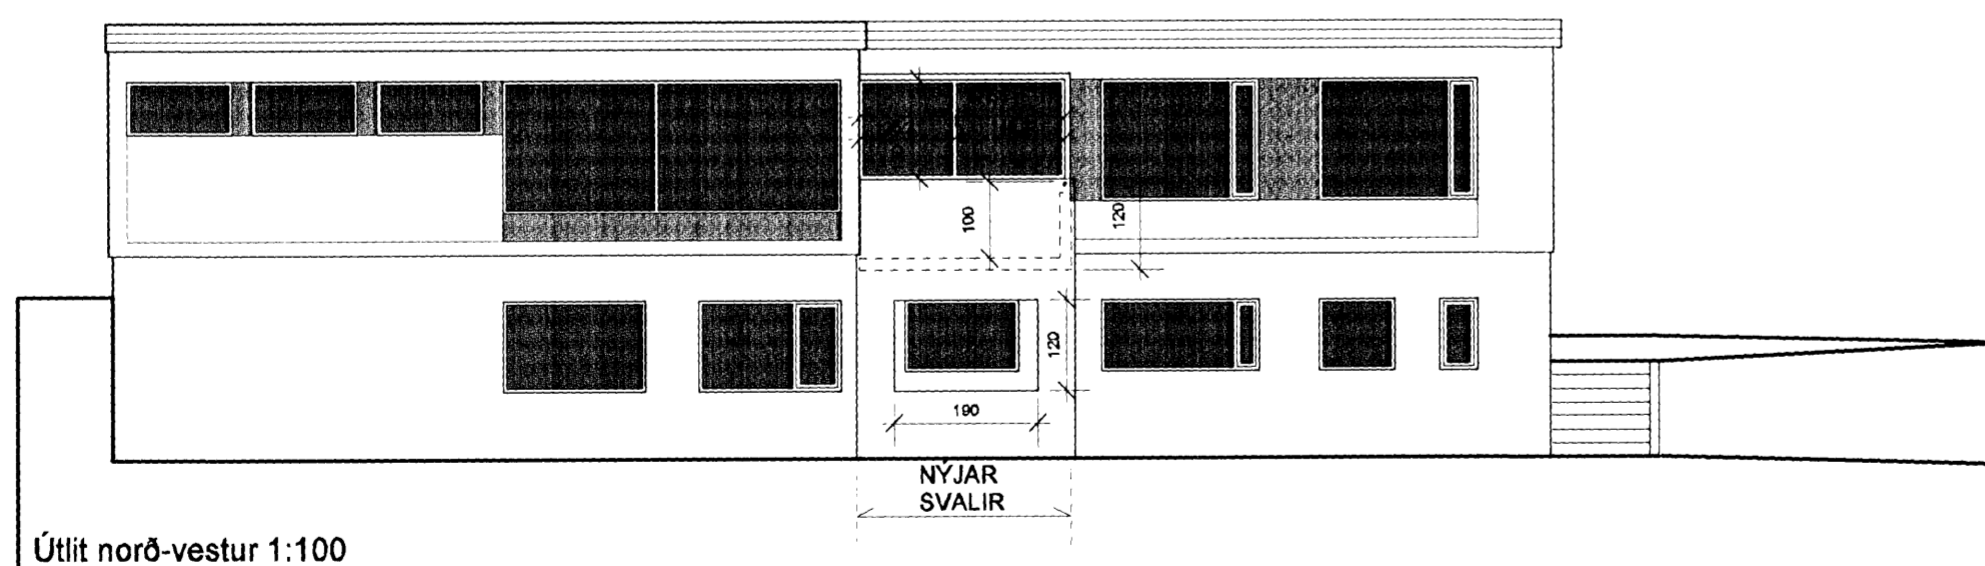

BREYTINGAR NR.	DAGS	BREYTING
1	28.09.10	GLUGGUM OG SVÓLUM BR, LÓÐAM. LEIÐR. OFL.
2	16.11.10	STÖÐV. UNDIR SVÓLUM, BÍLSK. HURÐ STÆKKUD.
3	18.11.10	NÚMARI BÆTT VIÐ UNDIR SVALIR

GUNNLAUGUR JÓNASSON

ARKITEKT

KT: 090462 2299

HÁVALLAGÖTU 38,

SÍMI 824 4555

101 REYKJAVÍK

NETFANG gj@hive.is

SAMPYKKT

VERK

Móabaráð 32, svalir og bílskúr

UNNIÐ FYRIR

Guðlaug Jónasson

TEIKNING

Kjallari og útlit

KVARÐI
1:100

DAGS.
16.08.10

TEIKNAD AF
G.J.

TEIKNING NR.
100402