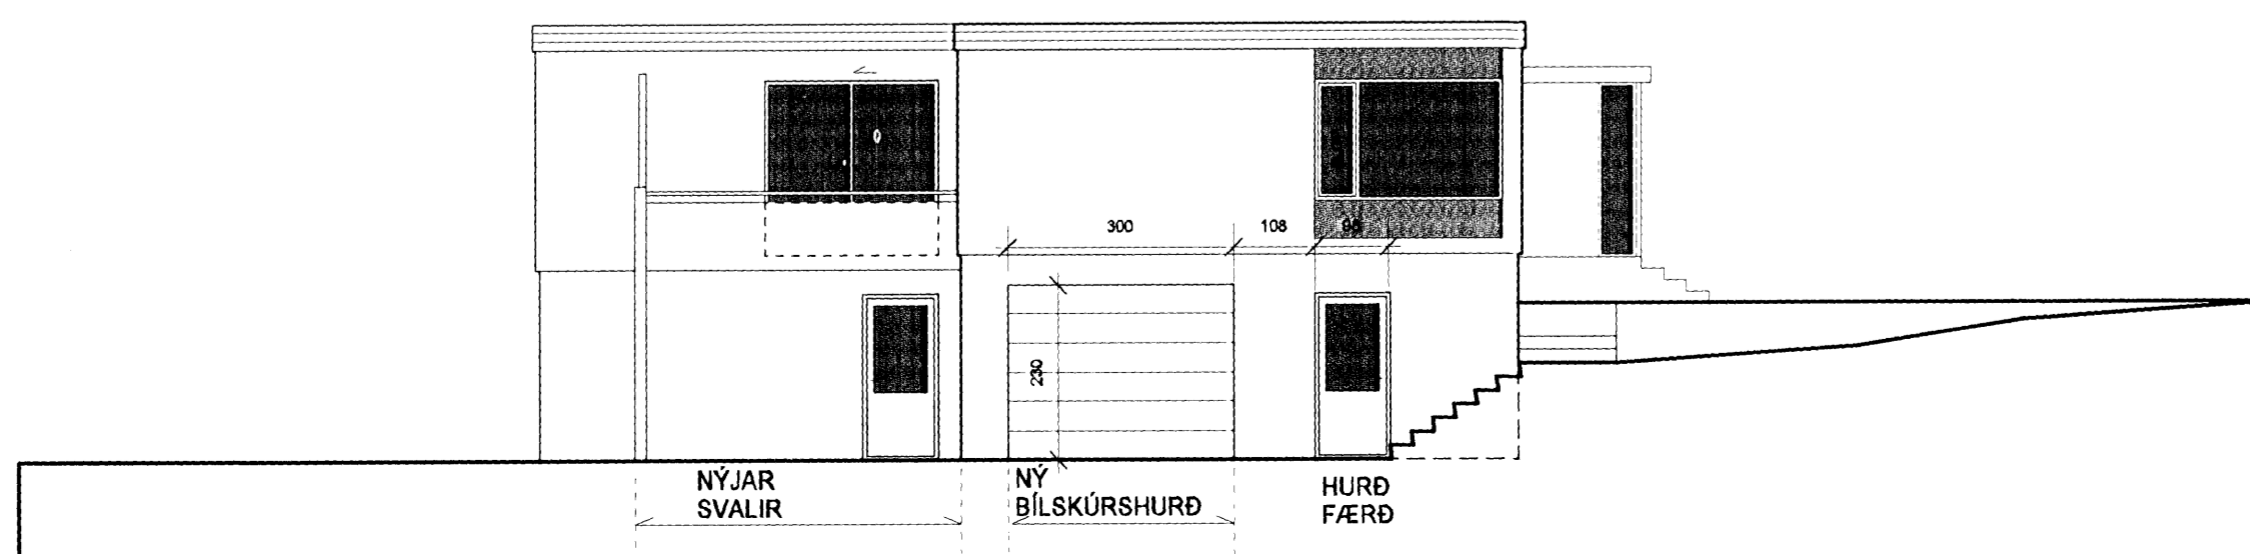

Útlit norð-vestur 1:100

NYJAR SVALIR

NY BÍLSKÚRSHURÐ

HURÐ FÆRÐ

BREYTINGAR NR.	DAGS	BREYTING
1	28.09.10	GLUGGUM OG SVÓLUM BR, LÓÐAM. LEIÐR. OFL.
2	16.11.10	STÖÐV. UNDIR SVÓLUM, BÍLSK. HURÐ STÆKKUD.
3	18.11.10	NÚMARI BÆTT VIÐ UNDIR SVALIR

GUNNLAUGUR JÓNASSON

ARKITEKT

KT: 090462 2299

HÁVALLAGÖTU 38,

SÍMI 824 4555

101 REYKJAVÍK

NETFANG gj@hive.is

SAMPYKKT

VERK

Móabaráð 32, svalir og bílskúr

UNNIÐ FYRIR

Guðlaug Jónasson

TEIKNING

Kjallari og útlit

KVARÐI
1:100

DAGS.
16.08.10

TEIKNAD AF
G.J.

TEIKNING NR.
100402