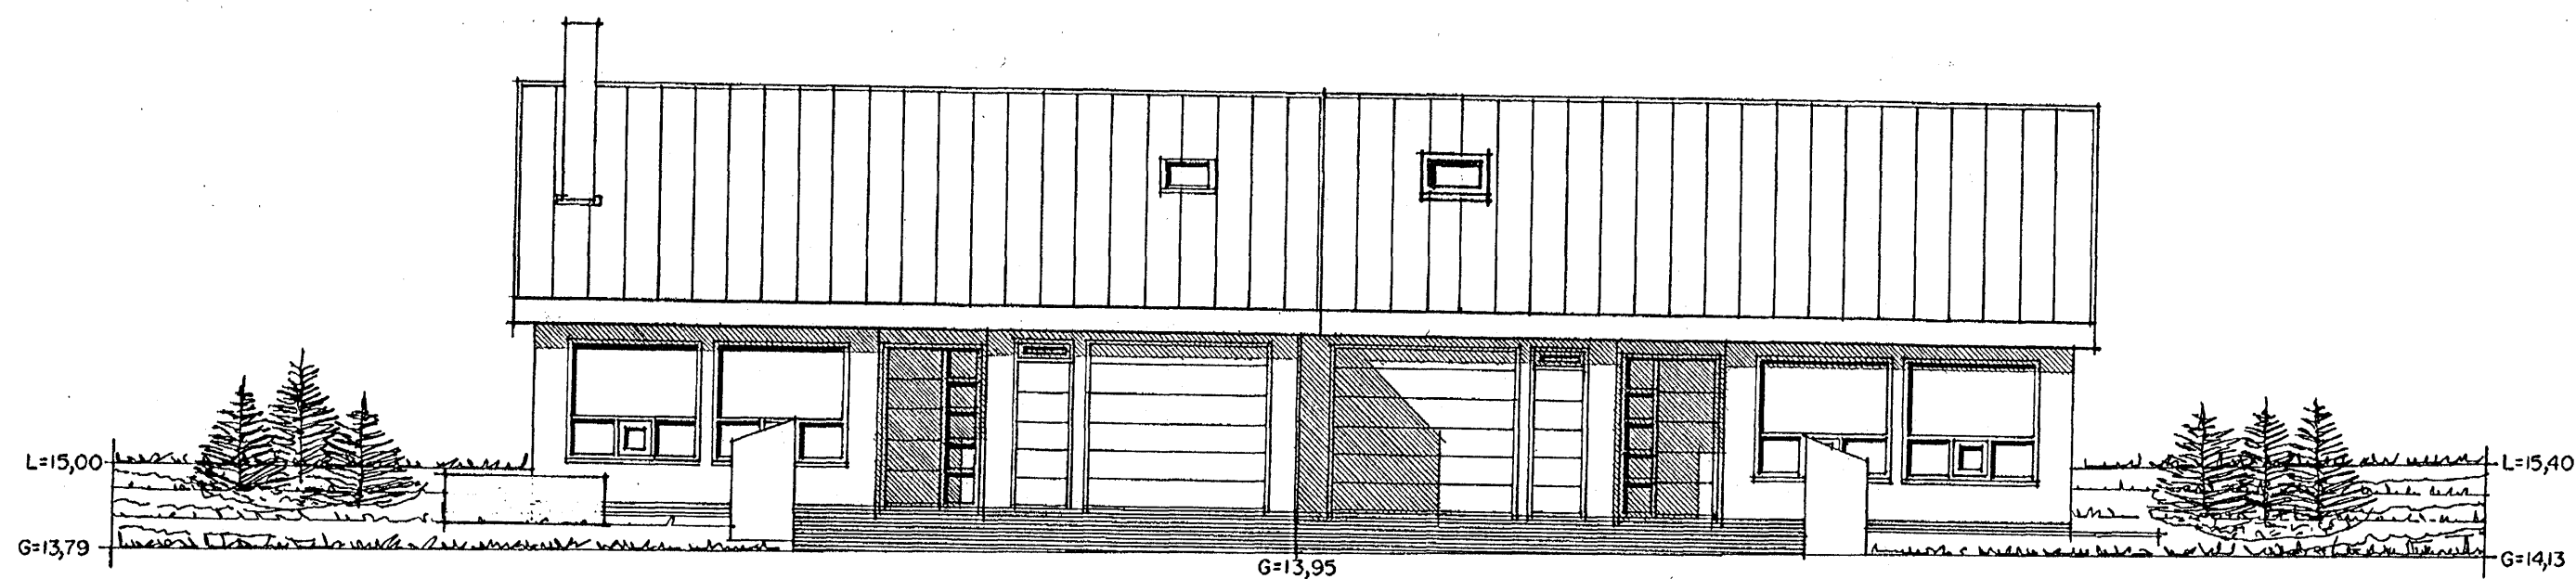

GN

ÚTLIT SUÐUR MKV. 1:100.

ÚTLIT VESTUR MKV. 1:100.

ÚTLIT NORÐUR MKV. 1:100.

ÚTLIT AUSTUR MKV. 1:100.

Hamrabýggð 3 og 5 Hafnarfirði.	
Sigurður Þorvarðarson byggingafræðingur bfi. Teiknistofan Strandgötu 11 220 Hafnarfirði. (Kt. 141250-4189) Sími 5651510. fax. 5651299. Netfang: teiknistofan@islandia.is	
Skýringar:	Aðaluppdráttur.
Teikning:	Útlitsmyndir
Mælikvarði:	1 : 100.
Undirskrift:	<i>22/11 2010</i>
Blað nr:	4 / 4 . Dagssetning. 3.3.1999.
Breytt:	GLÜGGUM BREYTT Í JÚNÍ 1999. INNRA SKIPULAGI I OG 2 HÆÐAR BREYTT. GLÜGGI SETTUR Á ELDHÚS, SKORSTEINNOG POTTUR TEIKNABÚRAHÚS NR3. 23.05.2000. 2. STK ÞAKGLÜGGAR TEIKNABÍR Á HÚS NR 5 DAGS 19.11.2010