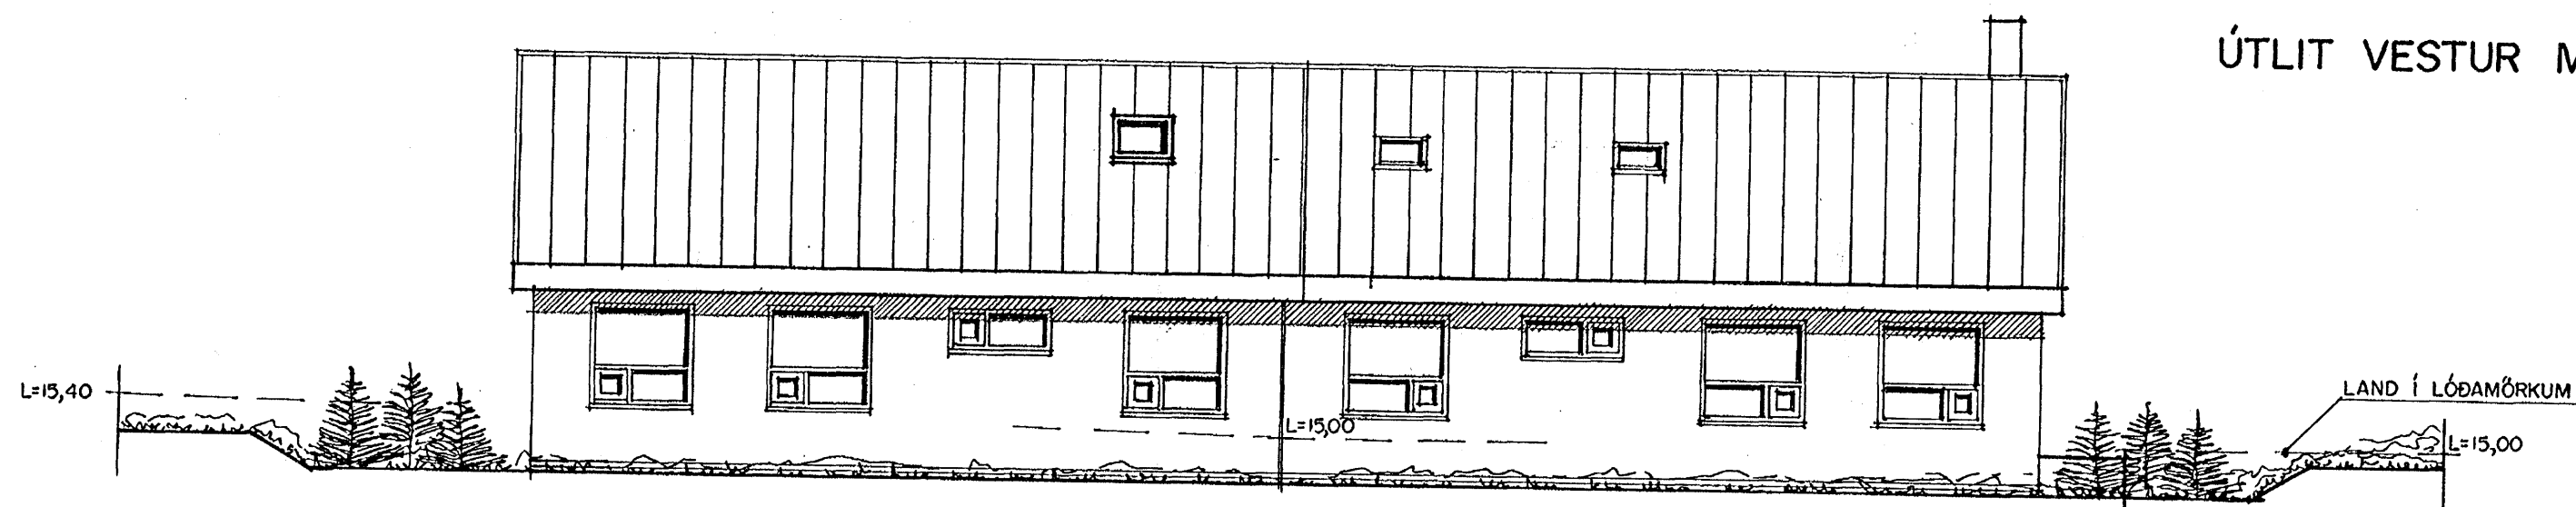

GN

ÚTLIT SUÐUR MKV. 1:100.

ÚTLIT VESTUR MKV. 1:100.

ÚTLIT NORÐUR MKV. 1:100.

ÚTLIT AUSTUR MKV. 1:100.

Hamrabýggð 3 og 5 Hafnarfirði.	
Sigurður Þorvarðarson byggingafræðingur bfi. Teiknistofan Strandgötu 11 220 Hafnarfirði. (Kt. 141250-4189) Sími 5651510. fax. 5651299. Netfang: teiknistofan@islandia.is	
Skýringar:	Aðaluppdráttur.
Teikning:	Útlitsmyndir
Mælikvarði:	1 : 100.
Undirskrift:	<i>22/11 2010</i>
Blað nr:	4 / 4 . Dagssetning. 3.3.1999.
Breytt:	GLÜGGUM BREYTT Í JÚNÍ 1999. INNRA SKIPULAGI I OG 2 HÆÐAR BREYTT. GLÜGGI SETTUR Á ELDHÚS, SKORSTEINNOG POTTUR TEIKNABÚRAHÚS NR3. 23.05.2000. 2. STK ÞAKGLÜGGAR TEIKNABÍR Á HÚS NR 5 DAGS 19.11.2010