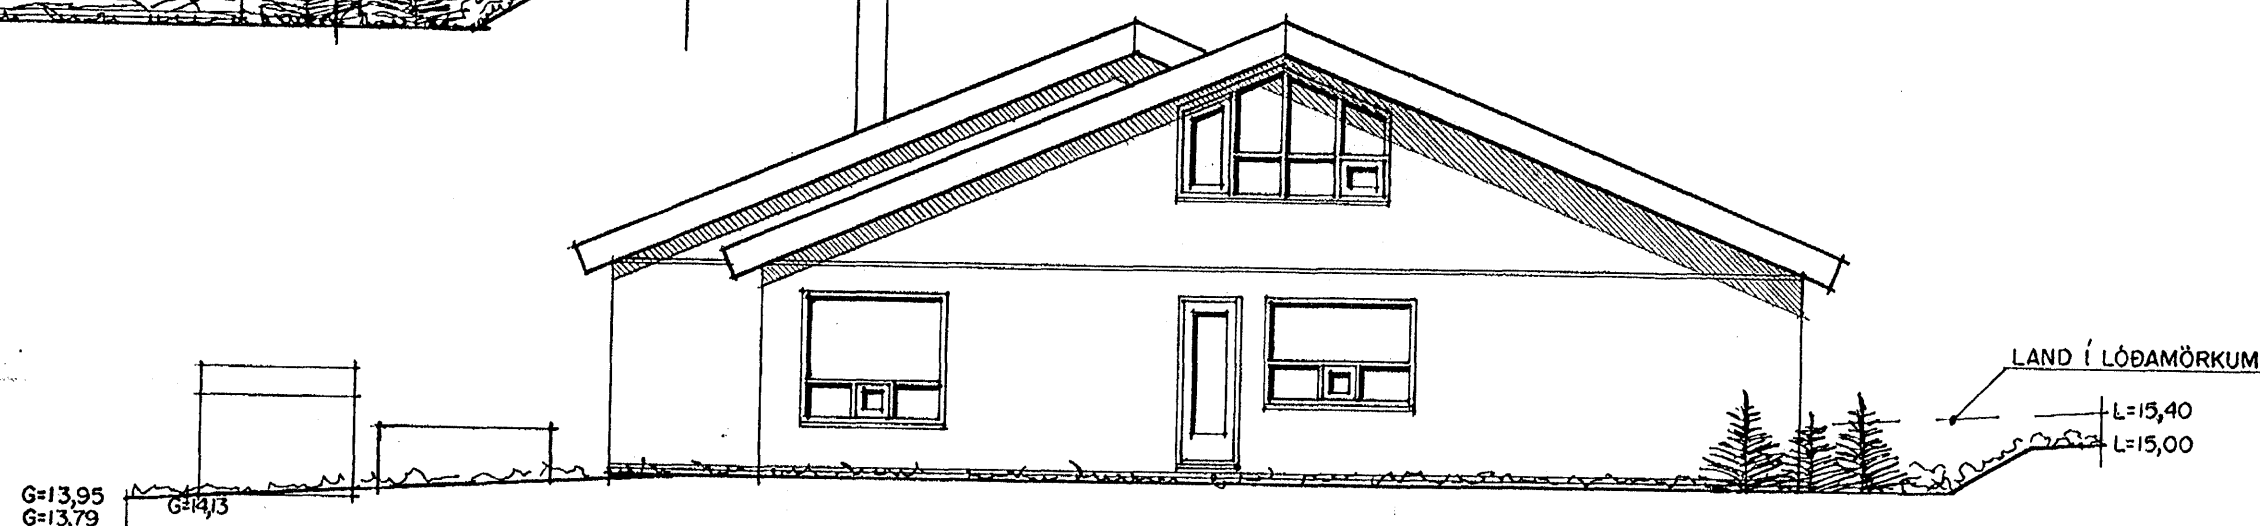

GN

ÚTLIT SUÐUR MKV. 1:100.

ÚTLIT VESTUR MKV. 1:100.

ÚTLIT NORÐUR MKV. 1:100.

ÚTLIT AUSTUR MKV. 1:100.

Hamrabýggð 3 og 5 Hafnarfirði.	
Sigurður Þorvarðarson byggingafræðingur bfi. Teiknistofan Strandgötu 11 220 Hafnarfirði. (Kt. 141250-4189) Sími 5651510. fax. 5651299. Netfang: teiknistofan@islandia.is	
Skýringar:	Aðaluppdráttur.
Teikning:	Útlitsmyndir
Mælikvarði:	1 : 100.
Undirskrift:	<i>22/11 2010</i>
Blað nr:	4 / 4 . Dagssetning. 3.3.1999.
Breytt:	GLÜGGUM BREYTT Í JÚNÍ 1999. INNRA SKIPULAGI I OG 2 HÆÐAR BREYTT. GLÜGGI SETTUR Á ELDHÚS, SKORSTEINNOG POTTUR TEIKNABÚRAHÚS NR3. 23.05.2000. 2. STK ÞAKGLÜGGAR TEIKNABÍR Á HÚS NR 5 DAGS 19.11.2010