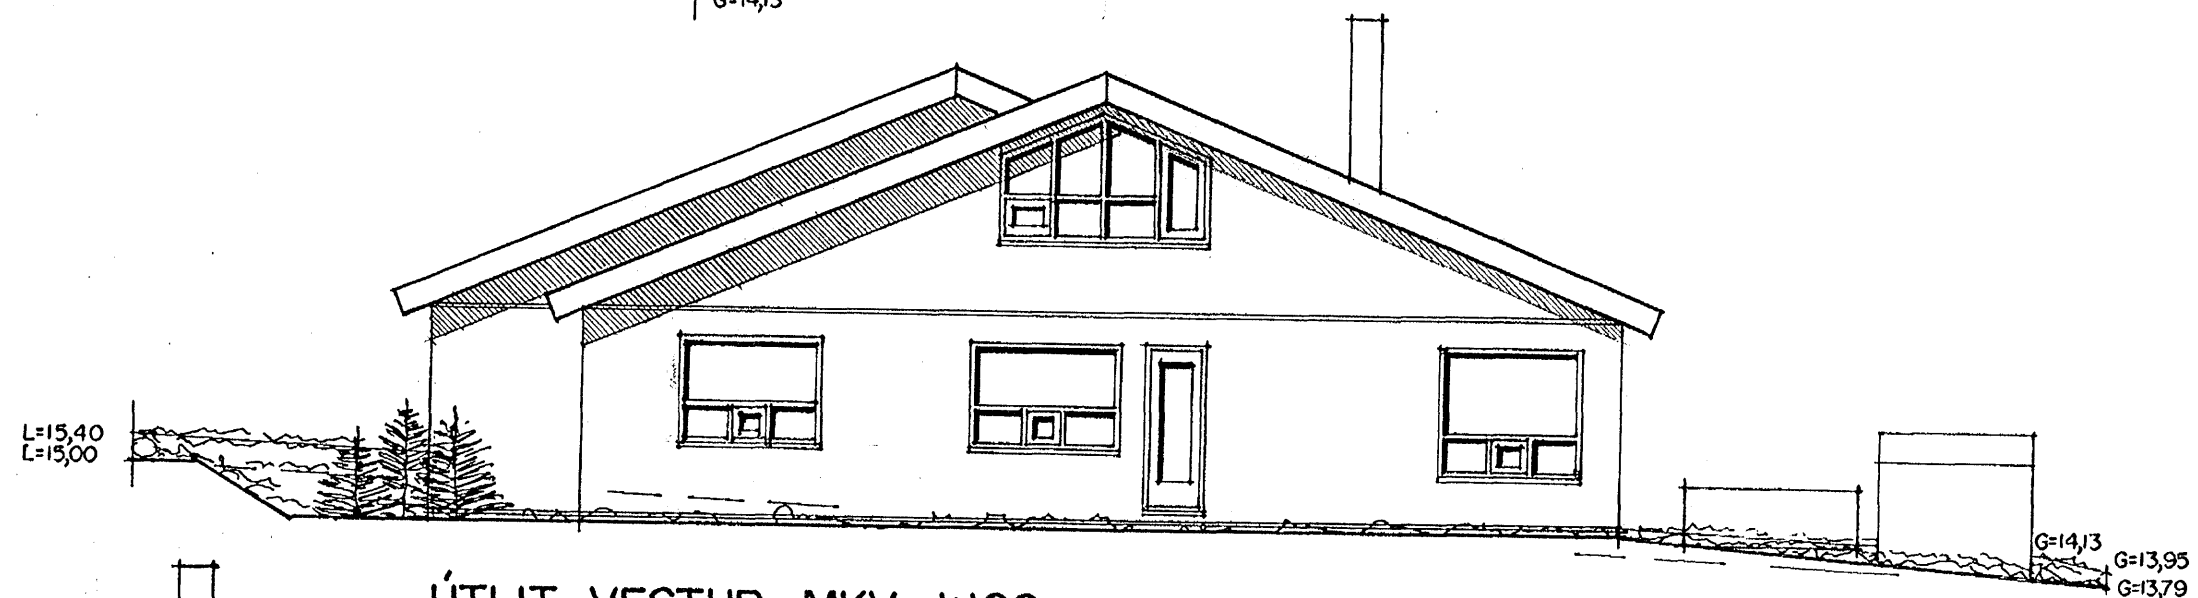

GN

ÚTLIT SUÐUR MKV. 1:100.

ÚTLIT VESTUR MKV. 1:100.

ÚTLIT NORÐUR MKV. 1:100.

ÚTLIT AUSTUR MKV. 1:100.

Hamrabýggð 3 og 5 Hafnarfirði.	
Sigurður Þorvarðarson byggingafræðingur bfi. Teiknistofan Strandgötu 11 220 Hafnarfirði. (Kt. 141250-4189) Sími 5651510. fax. 5651299. Netfang: teiknistofan@islandia.is	
Skýringar:	Aðaluppdráttur.
Teikning:	Útlitsmyndir
Mælikvarði:	1 : 100.
Undirskrift:	<i>22/11 2010</i>
Blað nr:	4 / 4 . Dagssetning. 3.3.1999.
Breytt:	GLÜGGUM BREYTT Í JÚNÍ 1999. INNRA SKIPULAGI I OG 2 HÆÐAR BREYTT. GLÜGGI SETTUR Á ELDHÚS, SKORSTEINNOG POTTUR TEIKNABÚRAHÚS NR3. 23.05.2000. 2. STK ÞAKGLÜGGAR TEIKNABÍR Á HÚS NR 5 DAGS 19.11.2010