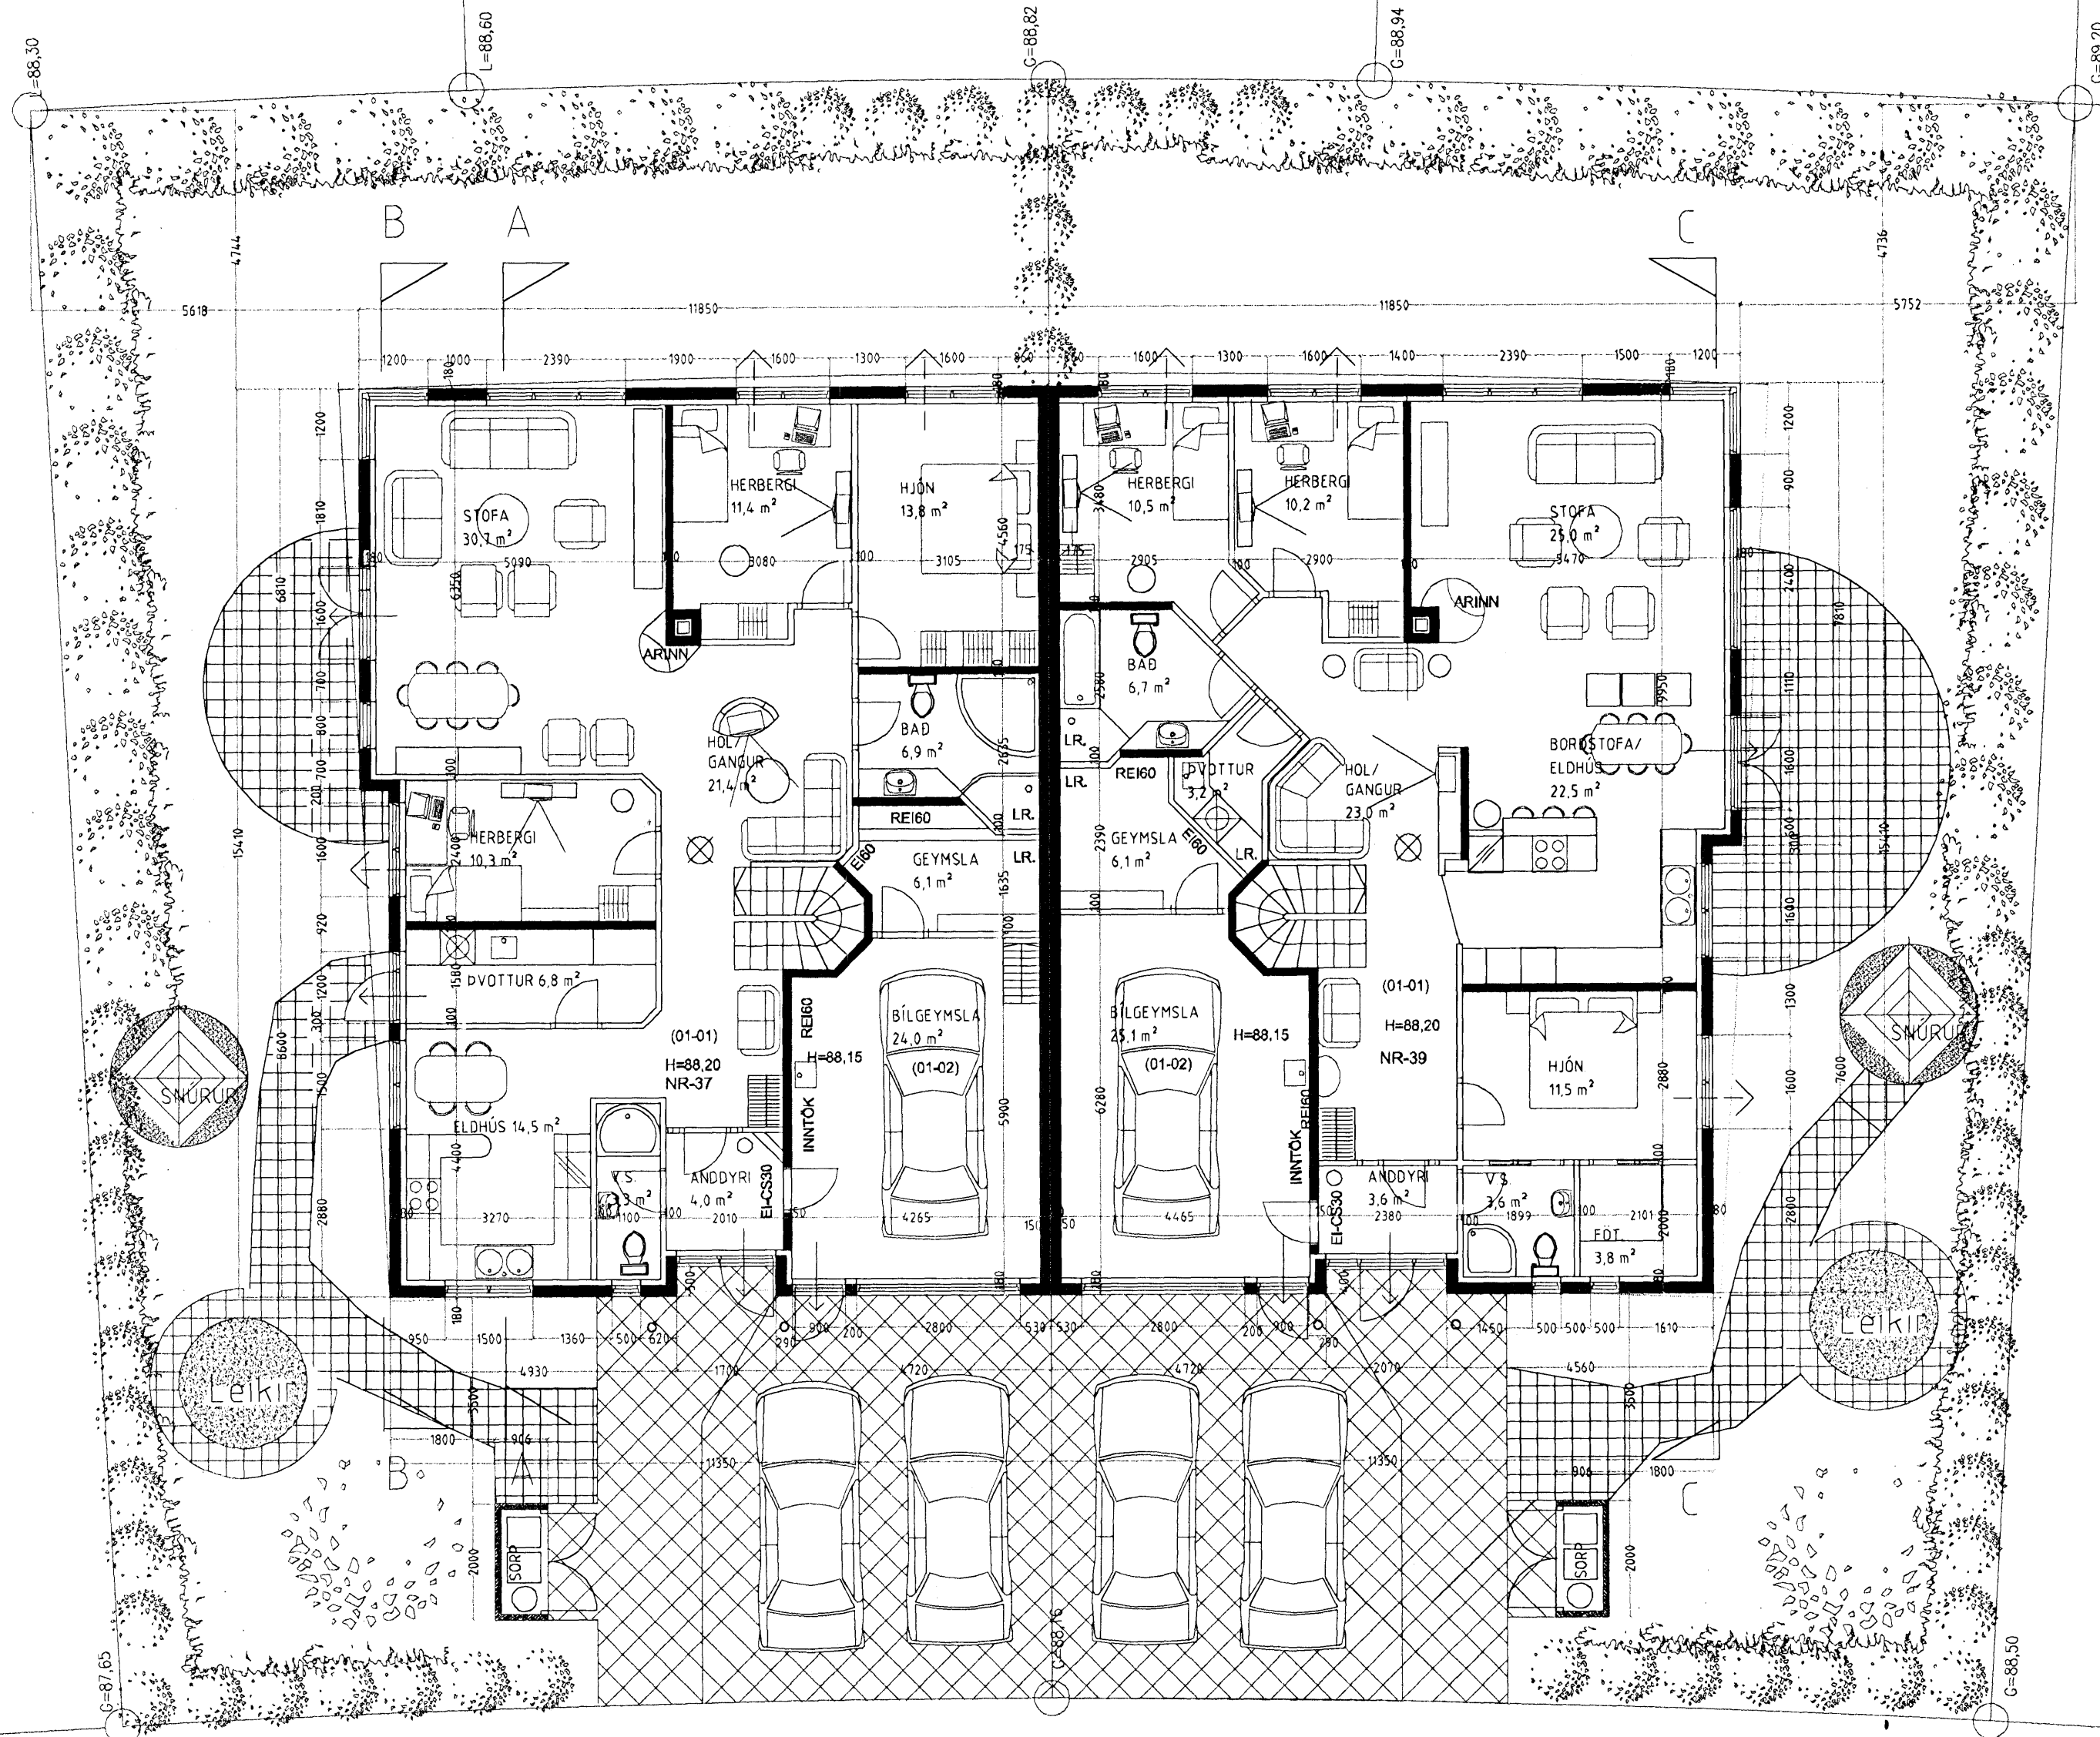

Úr Gildi

GRUNNMYND 1. HÆÐ. MKV. 1:100

ÞRASTARÁS 37 OG 39 HAFNARFIRÐI.

Sigrður Þorvarðarson byggingafræðingur bfl.  
Teiknistofan Strandgötu 11 220 Hafnarfirði.  
STH. Teiknistofan ehf. kt. 510298-2769. kt. aðalhönnuðar: 141250-4189.  
Sími: 5651510. Netfang: teiknistofan@islandia.is

Skýringar	Aðaluppdráttur.
Teikning	Grunnmynd 1 hæð
Mælikvæði	1 : 100
Undirskrift:	<i>15/12 10 Sigr</i>
Blað nr: 1 / 5	Dagsetning: 2 nóvember 2010
Breytt:	Settur kvlistur á pakhæð/ ríshæð í ágúst 2001
	Reyndarteikning gerð í nóv. 2010. Stg. Þ: