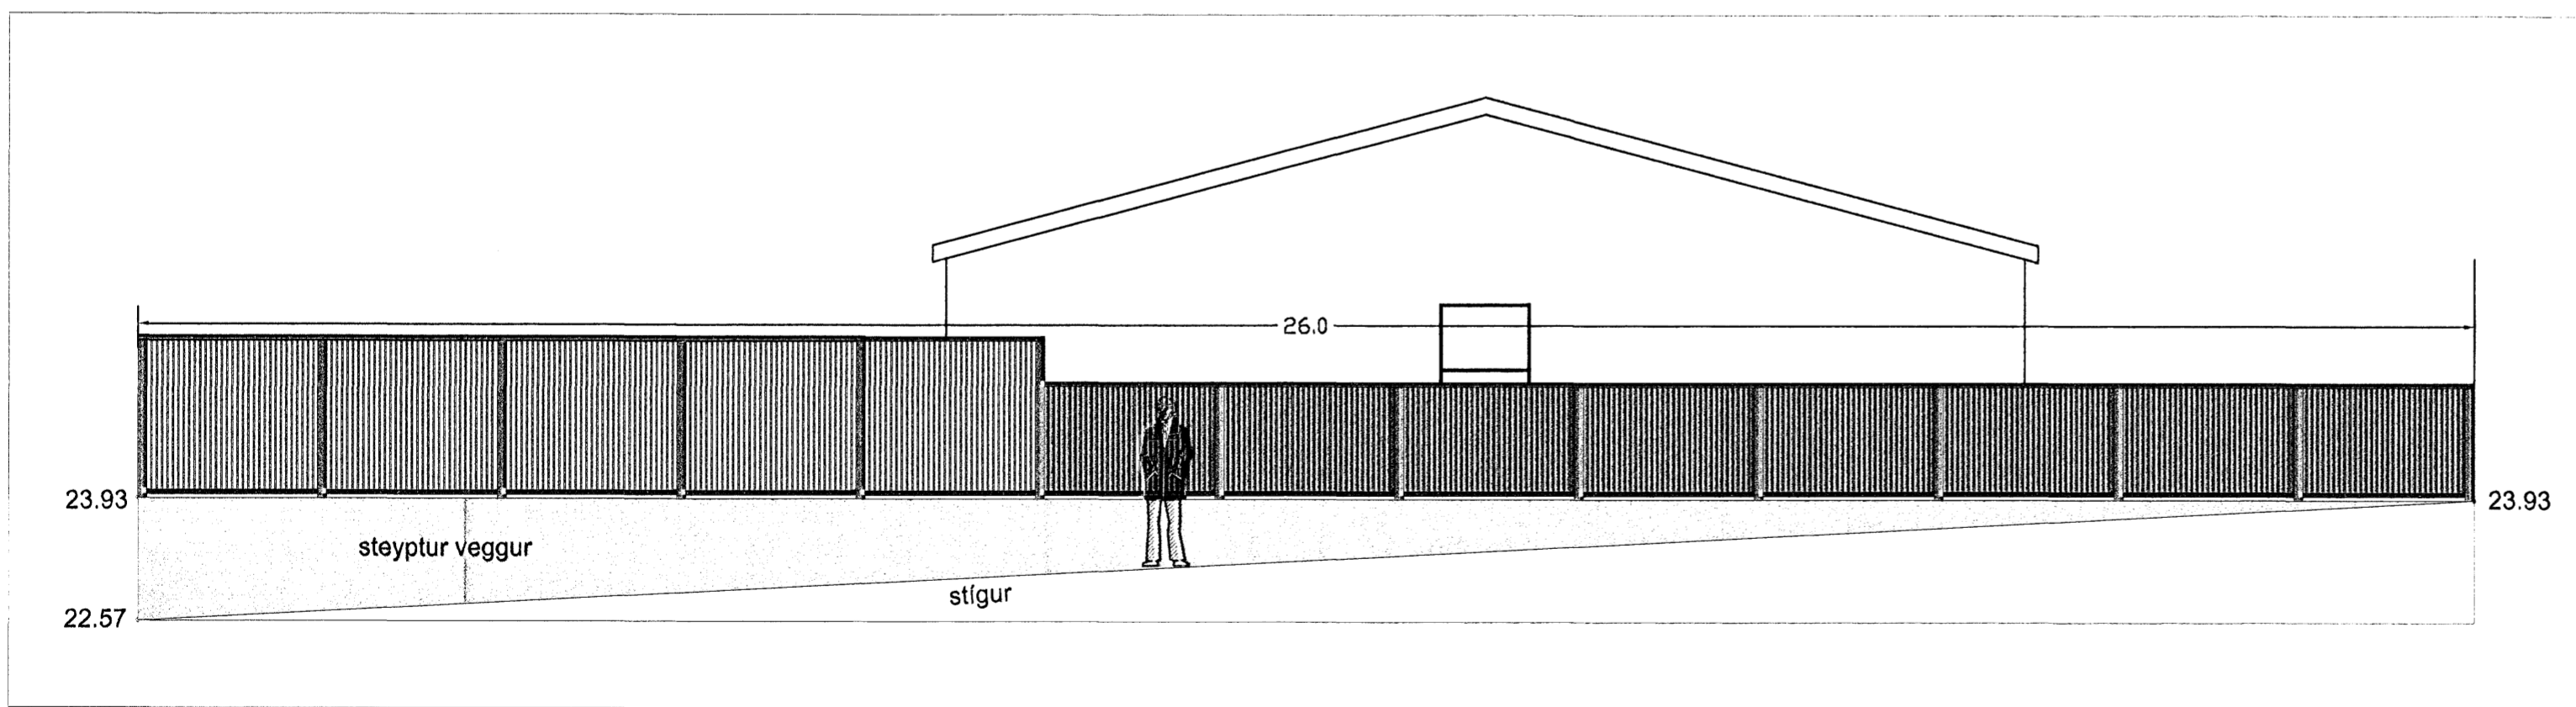

GRUNNMYND 1:200

MKV.:1:100

Samþykkt þann
20 MAY 2010
 Byggingarástjóðin í Hafnarfirði
 F.h. Sigurður Steinar Jónsson

MKV.: 1:100

MKV.:1:50

ÚTFÆRSLA AÐ GIRÐINGU AÐ KLUKKUVÖLLUM

SKJÓLGIRÐING VIÐ KLUKKUVELLI. *Málfríður Kristjánssdóttir*
 HANNAÐ: BG DAGS: 20. maí 2010 SLÓÐ: MÁLFRÍÐUR KRISTJÁNSSDÓTTIR
 TEIKNAD: BG MKV: ekki í mælikv. TEIKN NR. 003 arkitekt 040646-3237