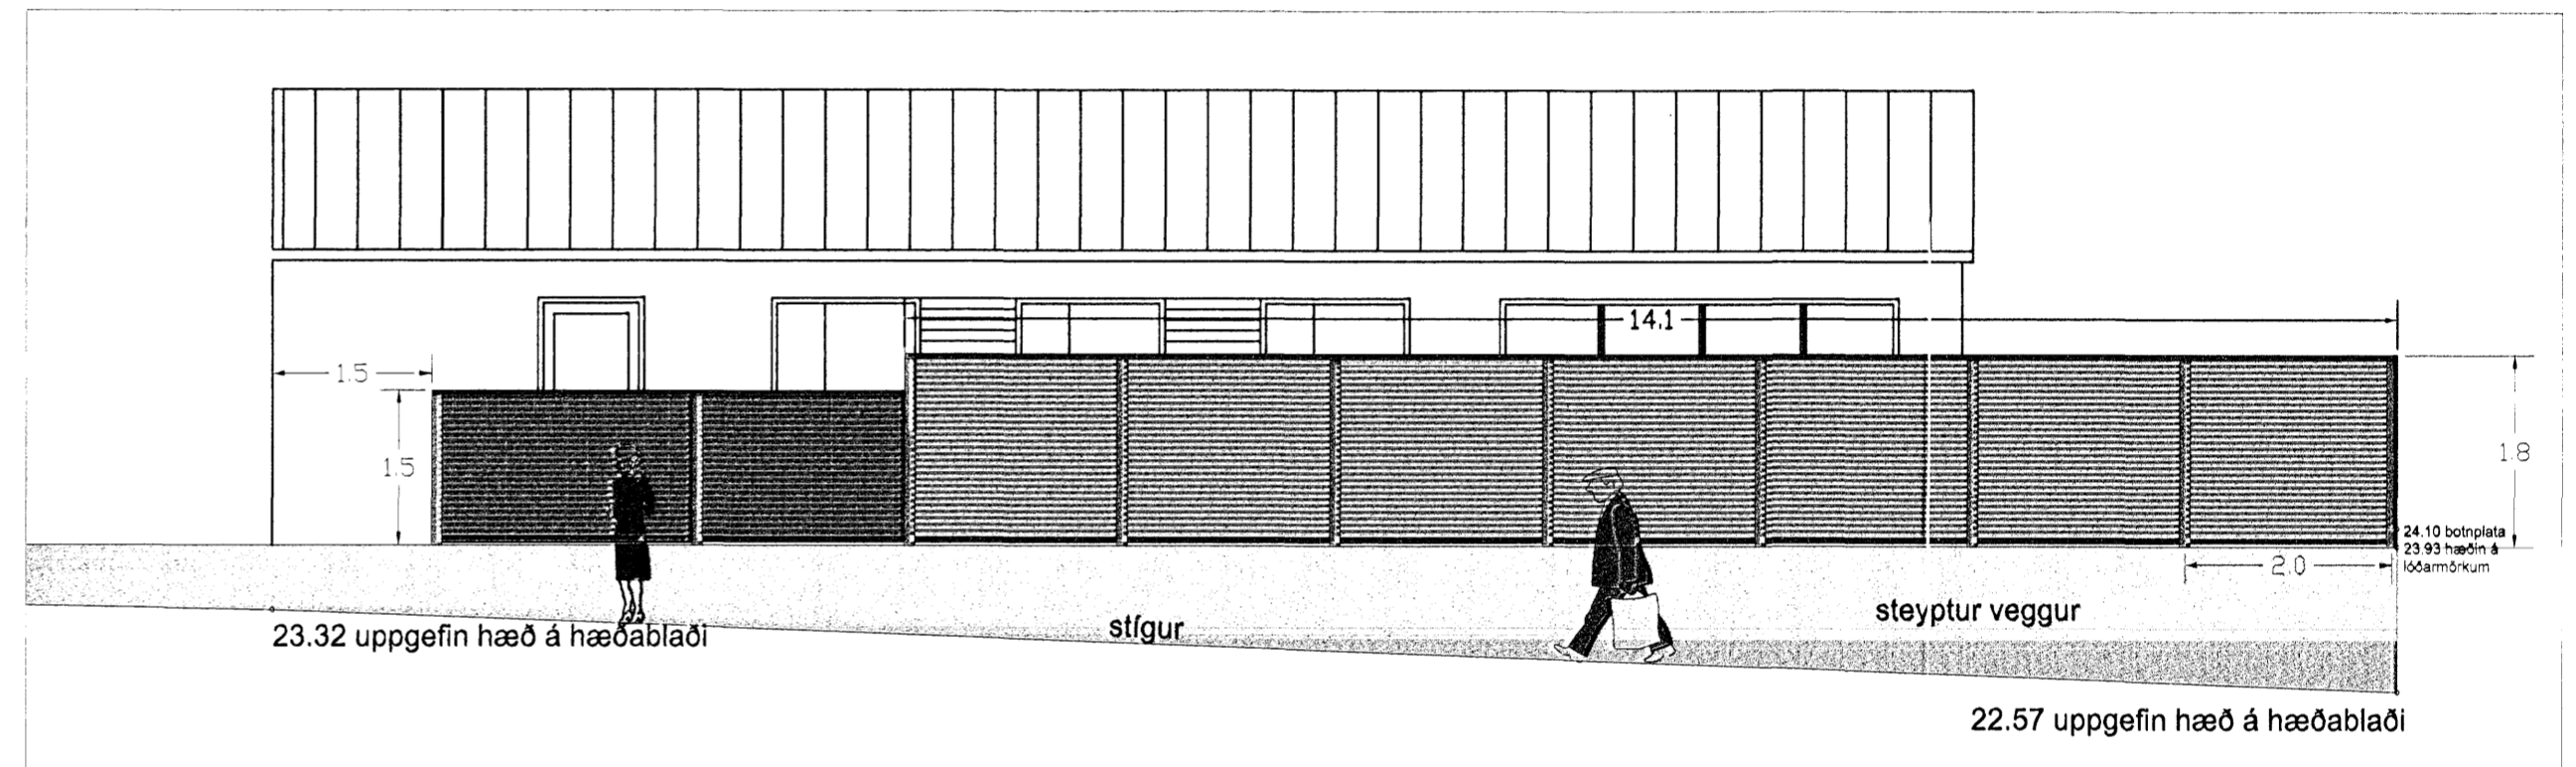

GRUNNMYND 1:200

MKV.:1:100

Samþykkt þann
20 MAY 2010
 Byggingarástjóðin í Hafnarfirði
 F.h. Sigurður Steinar Jónsson

MKV.: 1:100

MKV.:1:50

ÚTFÆRSLA AÐ GIRÐINGU AÐ KLUKKUVÖLLUM

SKJÓLGIRÐING VIÐ KLUKKUVELLI. *Málfríður Kristjánssdóttir*
 HANNAÐ: BG DAGS: 20. maí 2010 SLÓÐ: MÁLFRÍÐUR KRISTJÁNSSDÓTTIR
 TEIKNAD: BG MKV: ekki í mælikv. TEIKN NR. 003 arkitekt 040646-3237