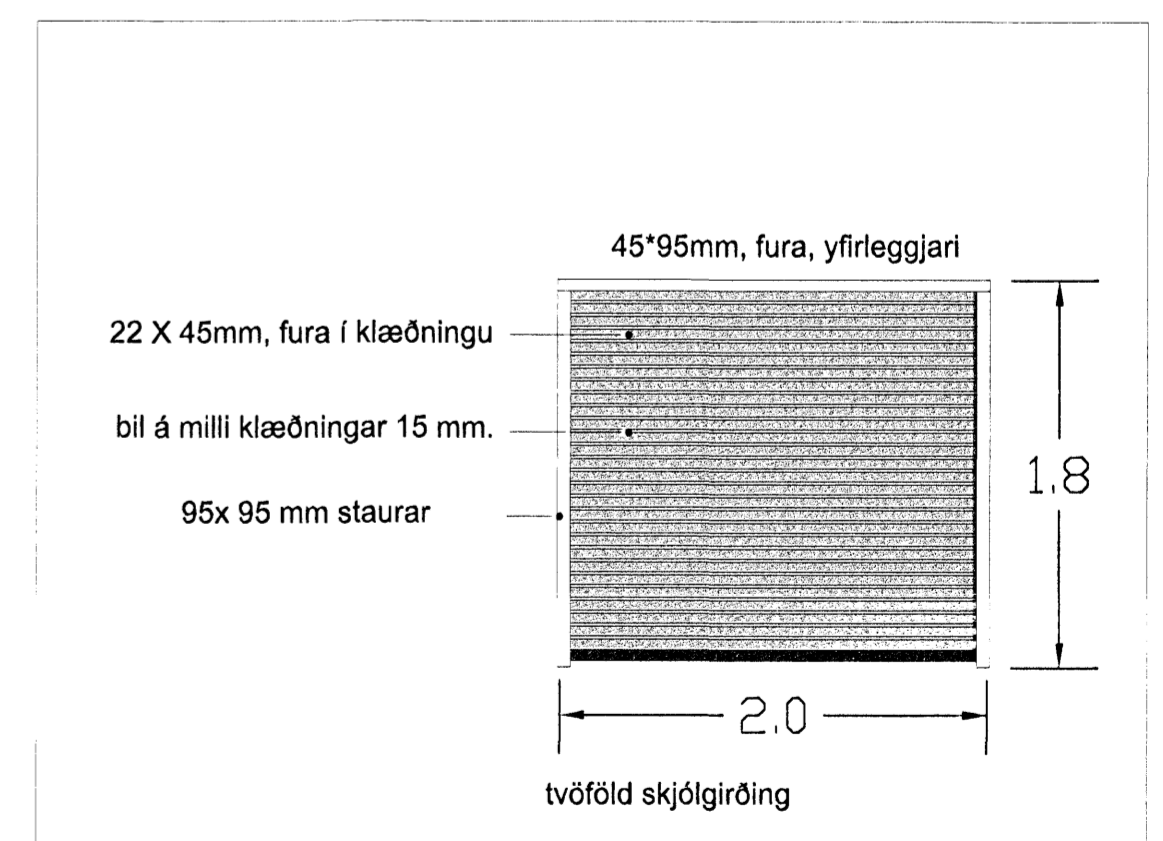

GRUNNMYND 1:200

MKV.:1:100

Samþykkt þann
20 MAY 2010
 Byggingarástjóðin í Hafnarfirði
 F.h. Sigurður Steinar Jónsson

MKV.: 1:100

MKV.:1:50

ÚTFÆRSLA AÐ GIRÐINGU AÐ KLUKKUVÖLLUM

SKJÓLGIRÐING VIÐ KLUKKUVELLI. *Málfríður Kristjánssdóttir*
 HANNAÐ: BG DAGS: 20. maí 2010 SLÓÐ: MÁLFRÍÐUR KRISTJÁNSSDÓTTIR
 TEIKNAD: BG MKV: ekki í mælikv. TEIKN NR. 003 arkitekt 040646-3237