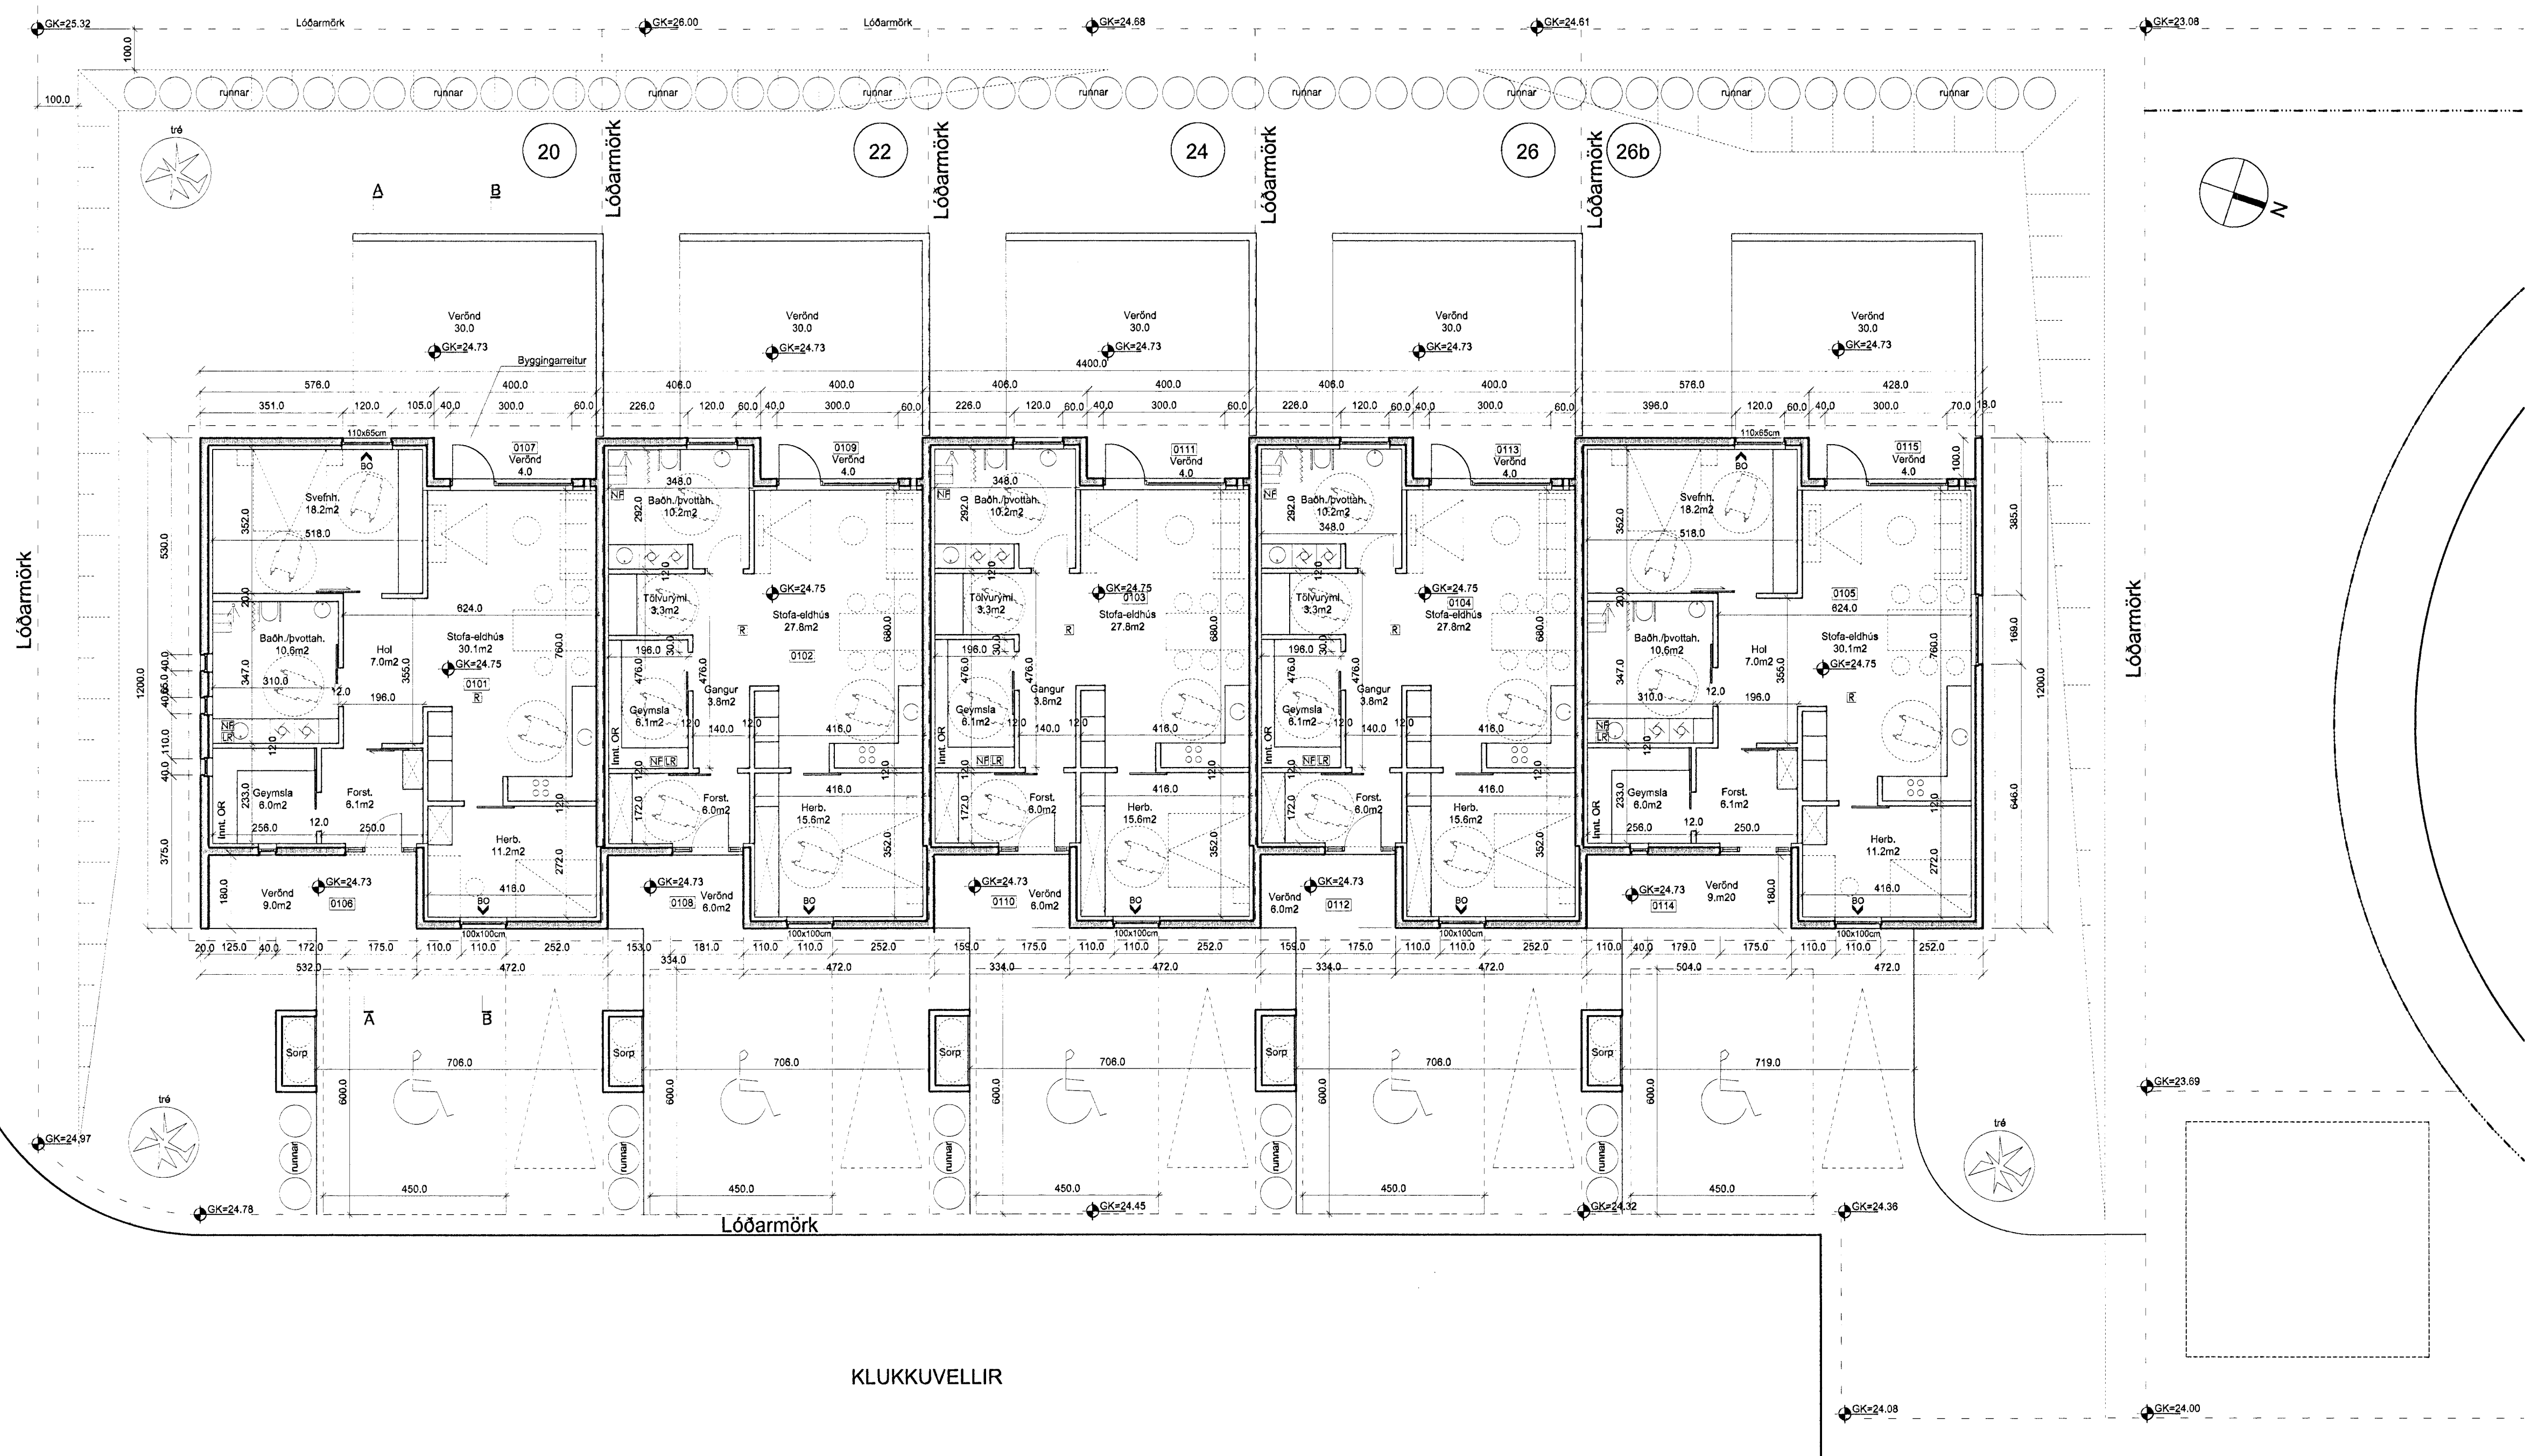

KLUKKUVELLIR

KLUKKUVELLIR

*Hámmarshöfði
 Hannes I. Magnússon*

C:
 B:
 A: Innra skipulag allra íbúða 27.04.12
 BREYTINGAR: DAGS:
 KLUKKUVELLIR 20 - 26b, HAFNARFIRÐI
 VERK:
 ADALUPPDRATTUR KVARÐI: 1:100
 DAGS: 28.01.12
 GRUNNMYND TEIKN: LME, IFG
 SKRÁ: