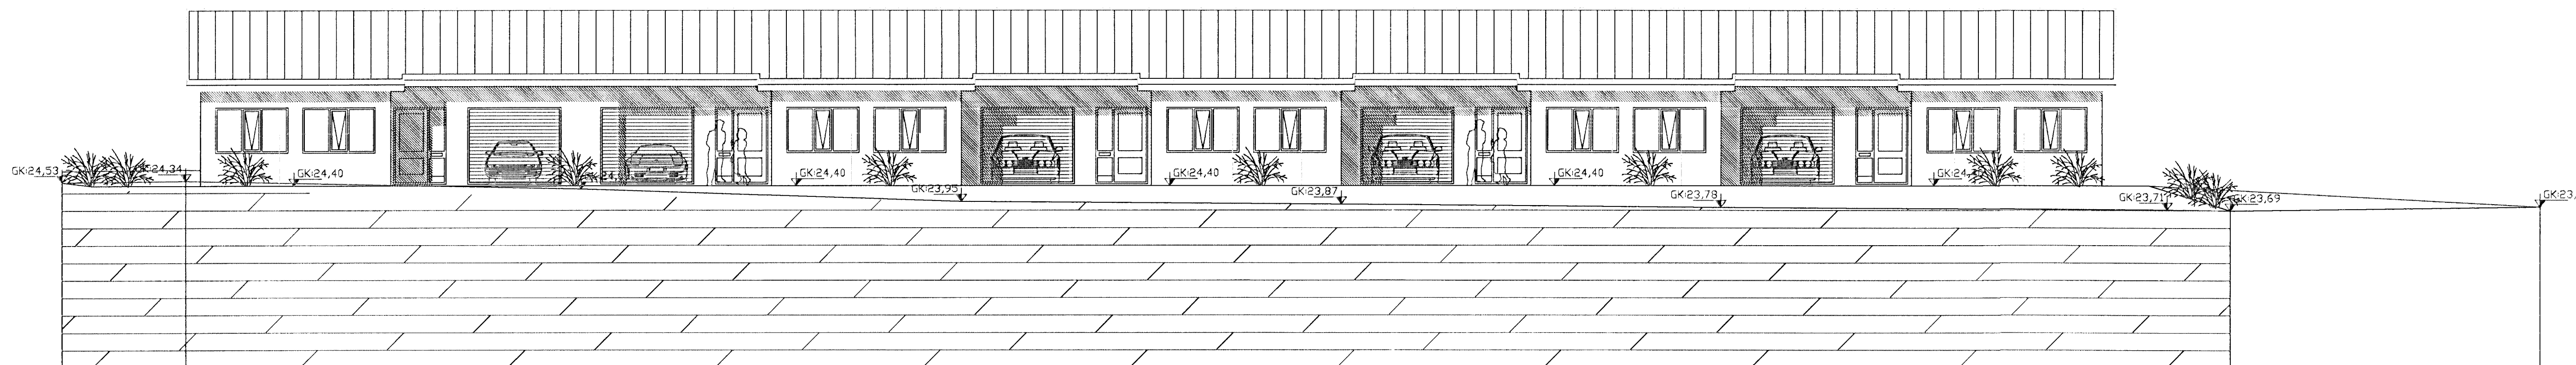

ÚTLIT S-VESTUR

ÚTLIT S-AUSTUR

ÚTLIT N-VESTUR

ÚTLIT N-AUSTUR

SNÍÐ A-A

SNÍÐ B-B

BREYTING: 08.06.2012:  
 KOMIÐ FYRIR GLUGGA Á NV GAFLI.

**mansard**  
 teiknistofa ehf  
 Suðurlandsbraut 30 - 108 Reykjavík  
 www.mansard.is - jonhraf@mansard.is  
 Kt.: 570394-2079

Verkhelti: KLUKKUVELLIR 10-18 - HAFNARFIRÐI  
 Efni: BYGGINGARNEFNDARTEIKNING  
 SNÍÐ A-A/B-B - ÚTLITSMYNDIR  
 Verknúmer: A-11-11-02 Mkv.: 1:100 **A1**  
 Teikn. nr.: A-003 Dags: 09.11.11  
 Hannað: JHH Teiknað: JHH  
 Jón Hrafn Hlökkverson byggingafræðingur  
 Kt.: 260662-6519 - s: 882-7102  
 Samþykkt: