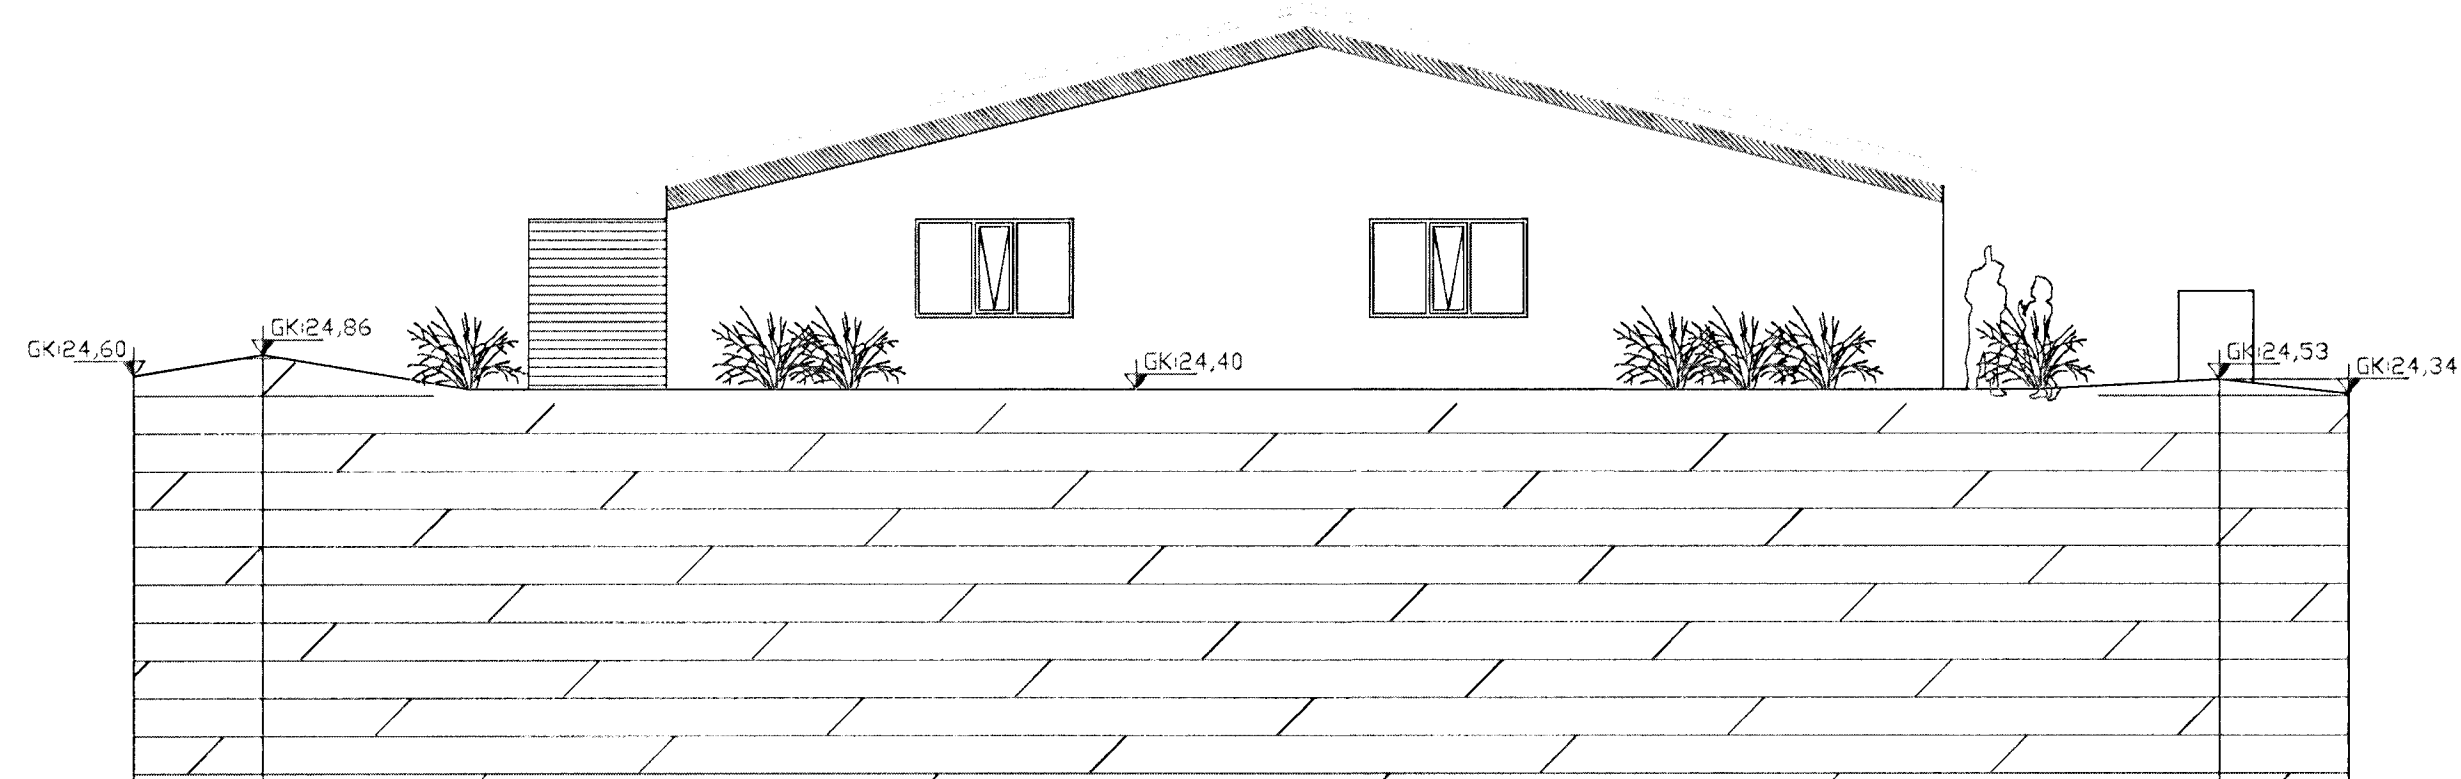

ÚTLIT S-VESTUR

ÚTLIT S-AUSTUR

ÚTLIT N-VESTUR

ÚTLIT N-AUSTUR

SNÍÐ A-A

SNÍÐ B-B

BREYTING: 08.06.2012:  
 KOMIÐ FYRIR GLUGGA Á NV GAFLI.

**mansard**  
 teiknistofa ehf  
 Suðurlandsbraut 30 - 108 Reykjavík  
 www.mansard.is - jonhraf@mansard.is  
 Kt.: 570394-2079

Verkhelti: KLUKKUVELLIR 10-18 - HAFNARFIRÐI  
 Efni: BYGGINGARNEFNDARTEIKNING  
 SNÍÐ A-A/B-B - ÚTLITSMYNDIR  
 Verknúmer: A-11-11-02 Mkv.: 1:100 **A1**  
 Teikn. nr.: A-003 Dags: 09.11.11  
 Hannað: JHH Teiknað: JHH  
 Jón Hrafn Hlökkverson byggingafræðingur  
 Kt.: 260662-6519 - s: 882-7102  
 Samþykkt: