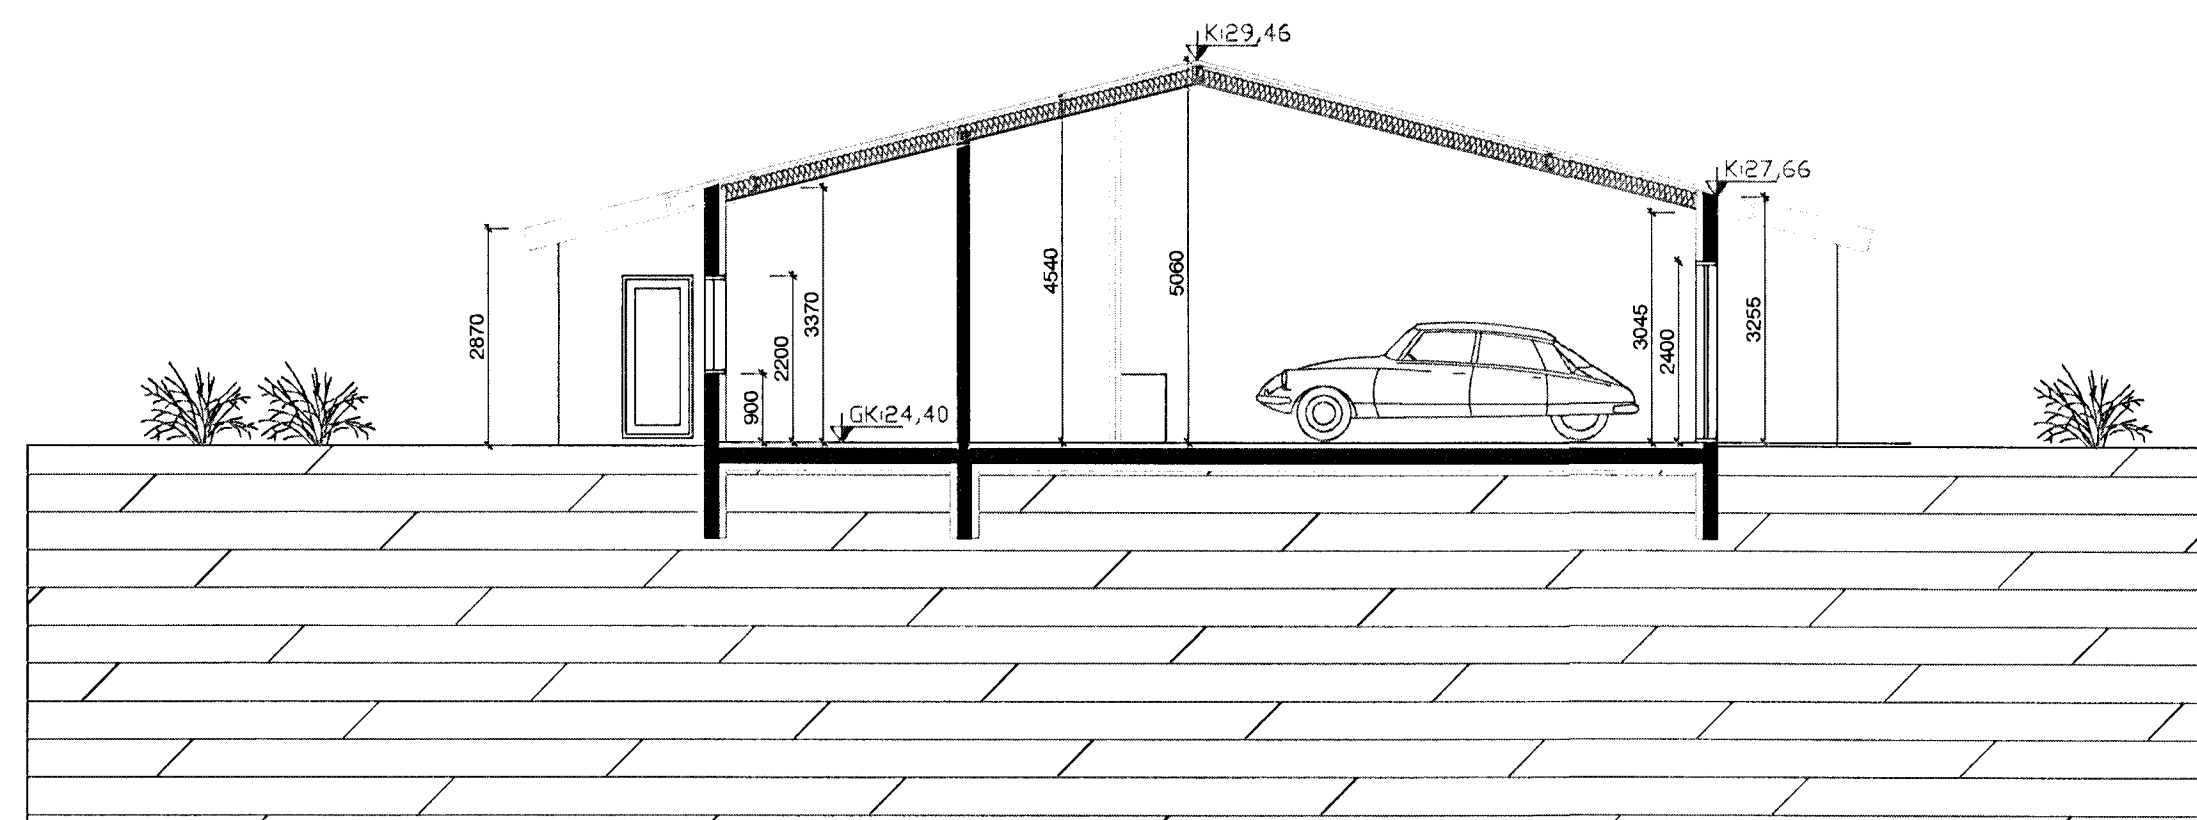

ÚTLIT S-VESTUR

ÚTLIT S-AUSTUR

ÚTLIT N-VESTUR

ÚTLIT N-AUSTUR

SNÍÐ A-A

SNÍÐ B-B

BREYTING: 08.06.2012:  
 KOMIÐ FYRIR GLUGGA Á NV GAFLI.

**mansard**  
 teiknistofa ehf  
 Suðurlandsbraut 30 - 108 Reykjavík  
 www.mansard.is - jonhraf@mansard.is  
 Kt.: 570394-2079

Verkhelti: KLUKKUVELLIR 10-18 - HAFNARFIRÐI  
 Efni: BYGGINGARNEFNDARTEIKNING  
 SNÍÐ A-A/B-B - ÚTLITSMYNDIR  
 Verknúmer: A-11-11-02 Mkv.: 1:100 **A1**  
 Teikn. nr.: A-003 Dags: 09.11.11  
 Hannað: JHH Teiknað: JHH  
 Jón Hrafn Hlökkverson byggingafræðingur  
 Kt.: 260662-6519 - s: 882-7102  
 Samþykkt: