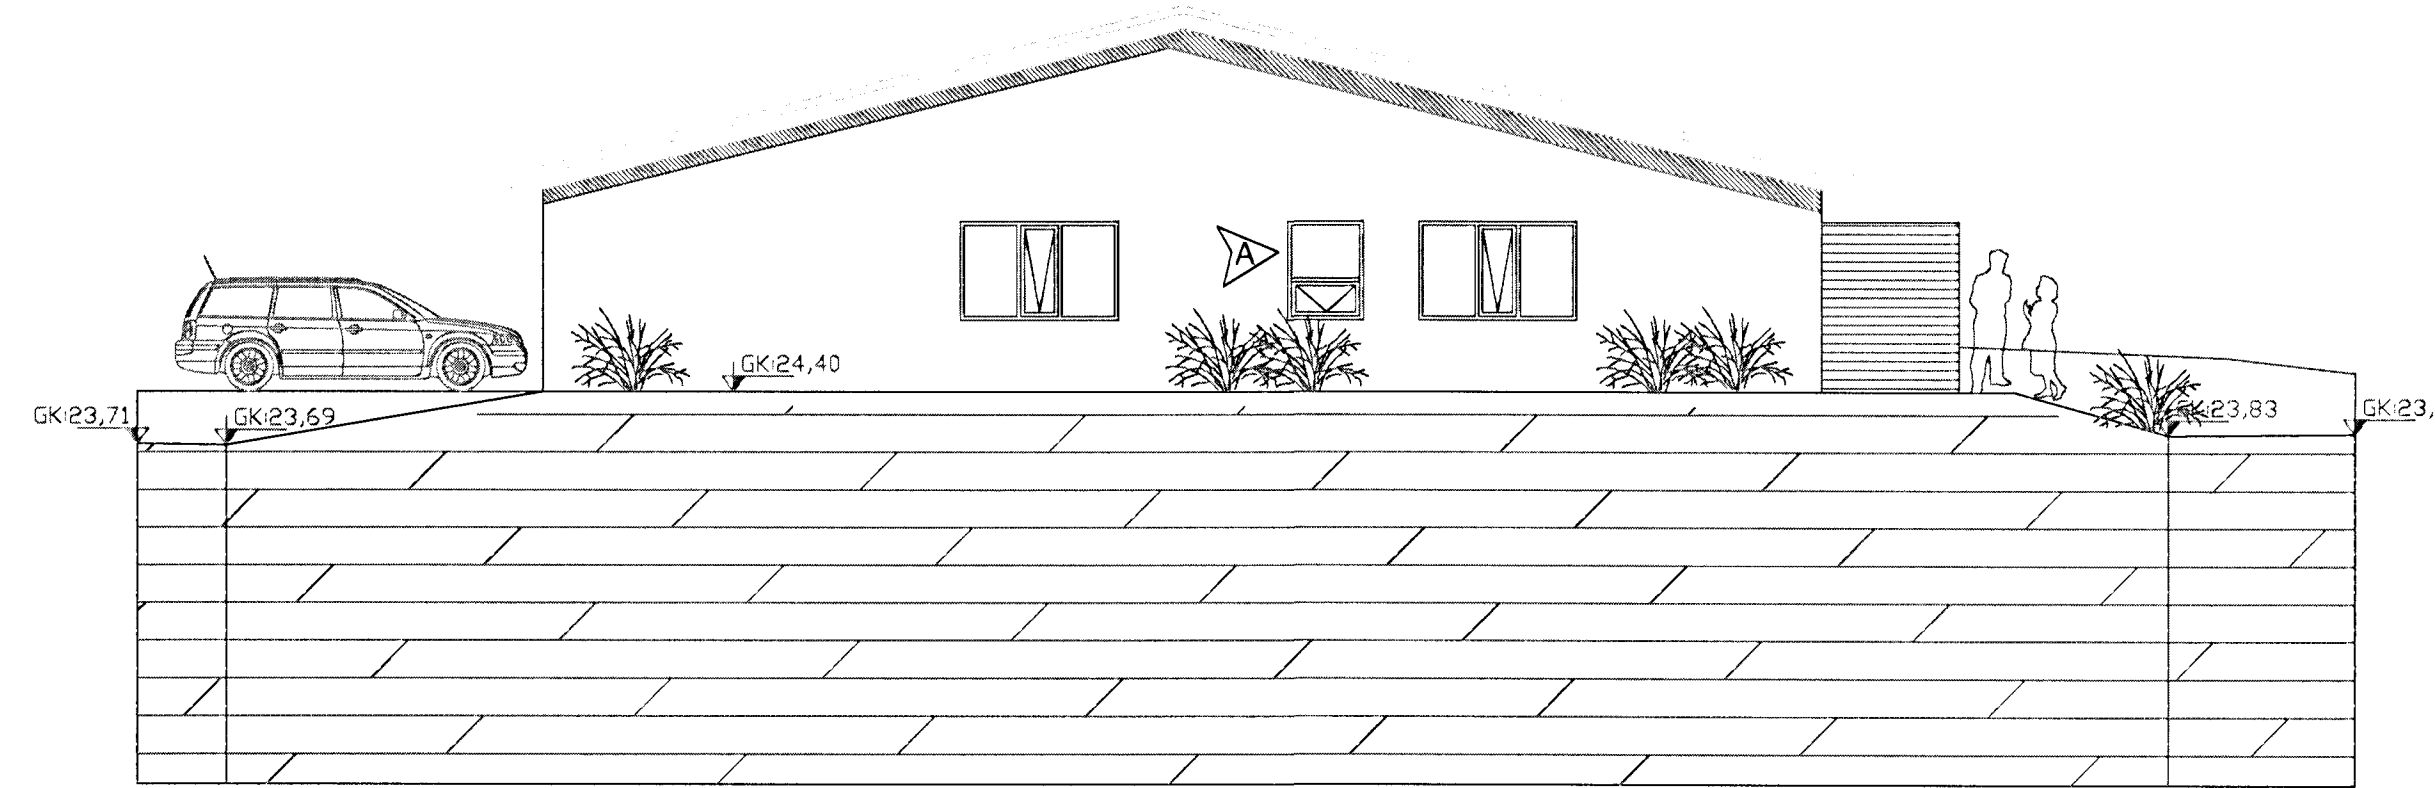

ÚTLIT S-VESTUR

ÚTLIT S-AUSTUR

ÚTLIT N-VESTUR

ÚTLIT N-AUSTUR

SNÍÐ A-A

SNÍÐ B-B

BREYTING: 08.06.2012:  
 KOMIÐ FYRIR GLUGGA Á NV GAFLI.

**mansard**  
 teiknistofa ehf  
 Suðurlandsbraut 30 - 108 Reykjavík  
 www.mansard.is - jonhraf@mansard.is  
 Kt.: 570394-2079

Verkhelti: KLUKKUVELLIR 10-18 - HAFNARFIRÐI  
 Efni: BYGGINGARNEFNDARTEIKNING  
 SNÍÐ A-A/B-B - ÚTLITSMYNDIR  
 Verknúmer: A-11-11-02 Mkv.: 1:100 **A1**  
 Teikn. nr.: A-003 Dags: 09.11.11  
 Hannað: JHH Teiknað: JHH  
 Jón Hrafn Hlökkverson byggingafræðingur  
 Kt.: 260662-6519 - s: 882-7102  
 Samþykkt: