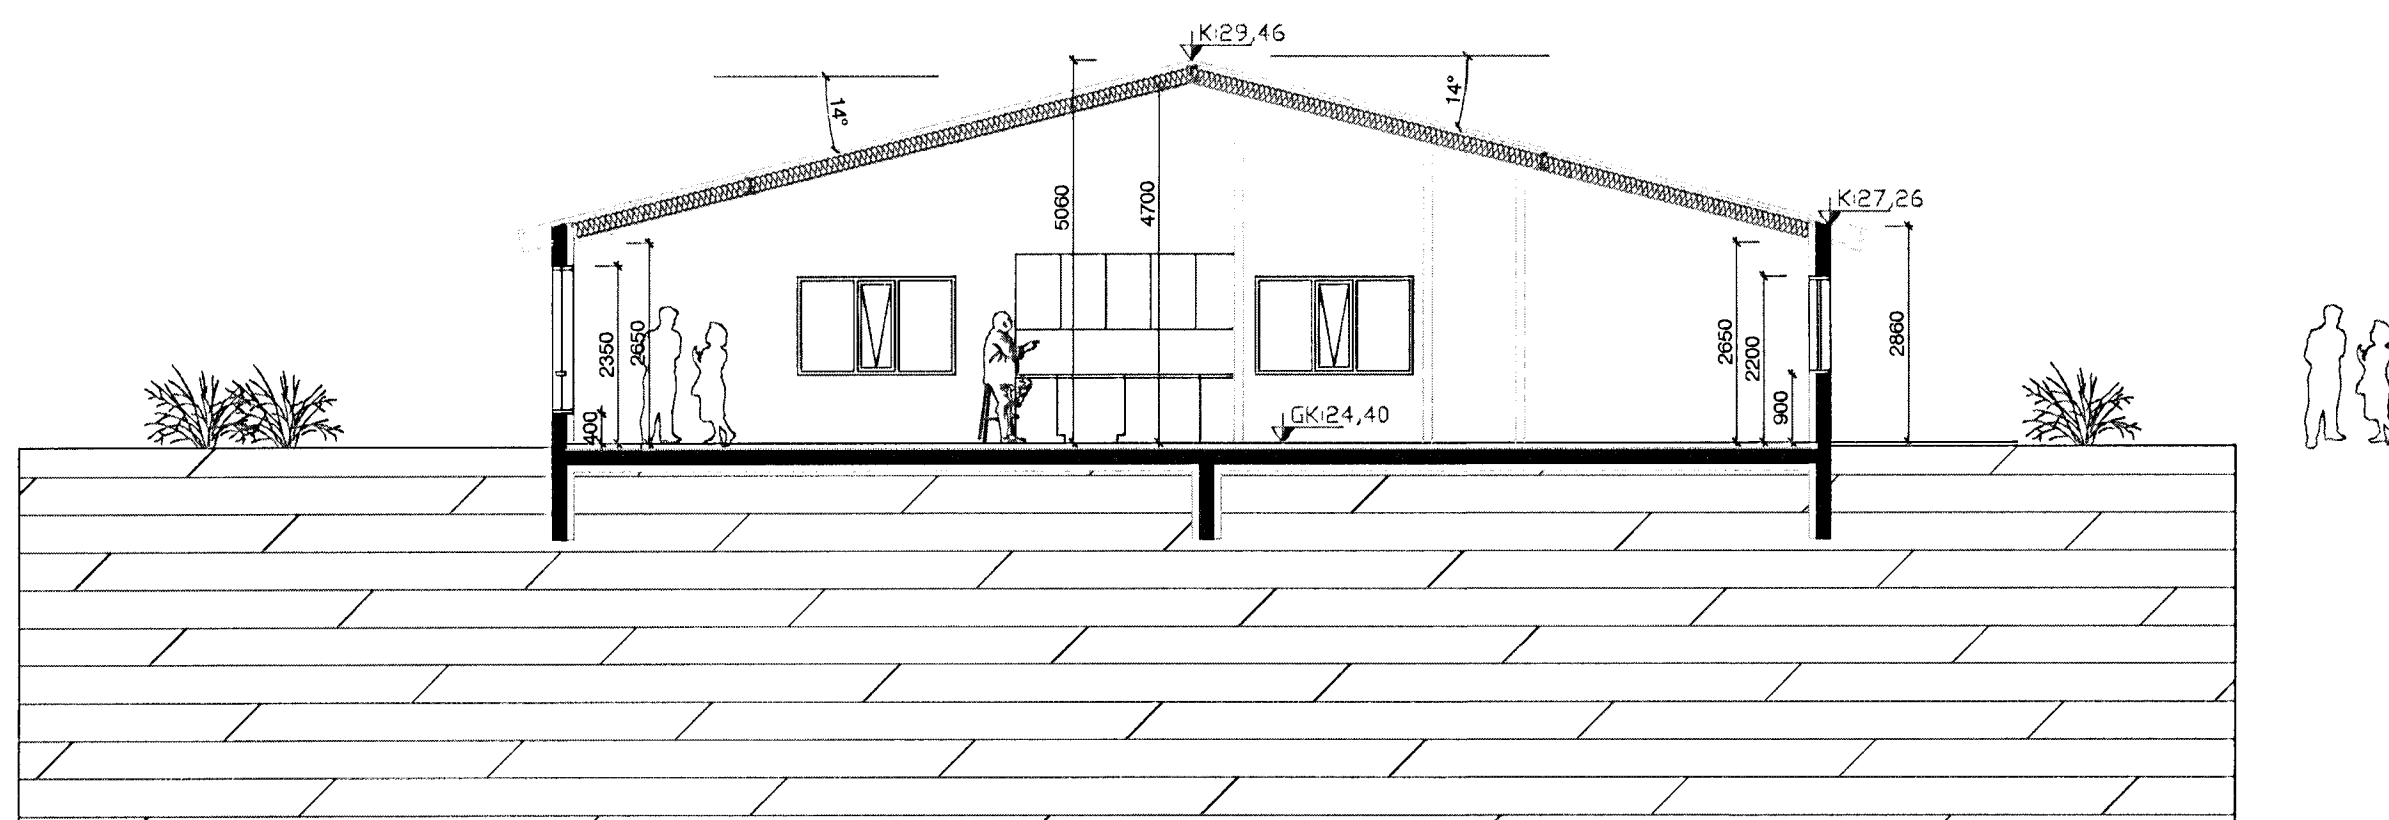

ÚTLIT S-VESTUR

ÚTLIT S-AUSTUR

ÚTLIT N-VESTUR

ÚTLIT N-AUSTUR

SNÍÐ A-A

SNÍÐ B-B

BREYTING: 08.06.2012:  
 KOMIÐ FYRIR GLUGGA Á NV GAFLI.

**mansard**  
 teiknistofa ehf  
 Suðurlandsbraut 30 - 108 Reykjavík  
 www.mansard.is - jonhraf@mansard.is  
 Kt.: 570394-2079

Verkhelti: KLUKKUVELLIR 10-18 - HAFNARFIRÐI  
 Efni: BYGGINGARNEFNDARTEIKNING  
 SNÍÐ A-A/B-B - ÚTLITSMYNDIR  
 Verknúmer: A-11-11-02 Mkv.: 1:100 **A1**  
 Teikn. nr.: A-003 Dags: 09.11.11  
 Hannað: JHH Teiknað: JHH  
 Jón Hrafn Hlökkverson byggingafræðingur  
 Kt.: 260662-6519 - s: 882-7102  
 Samþykkt: