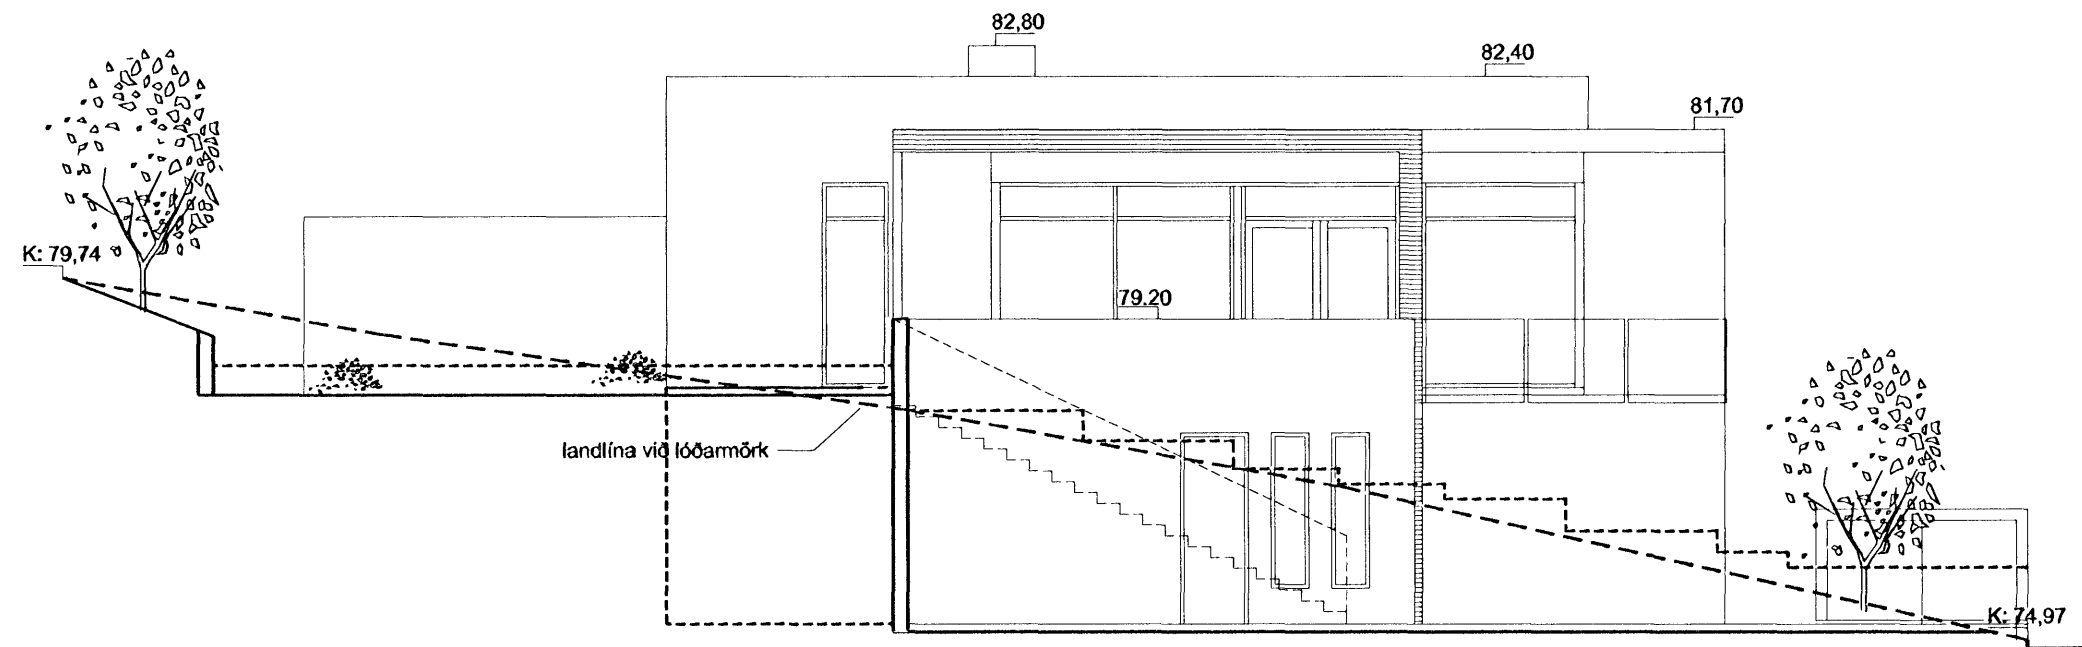

útlit til suðurs