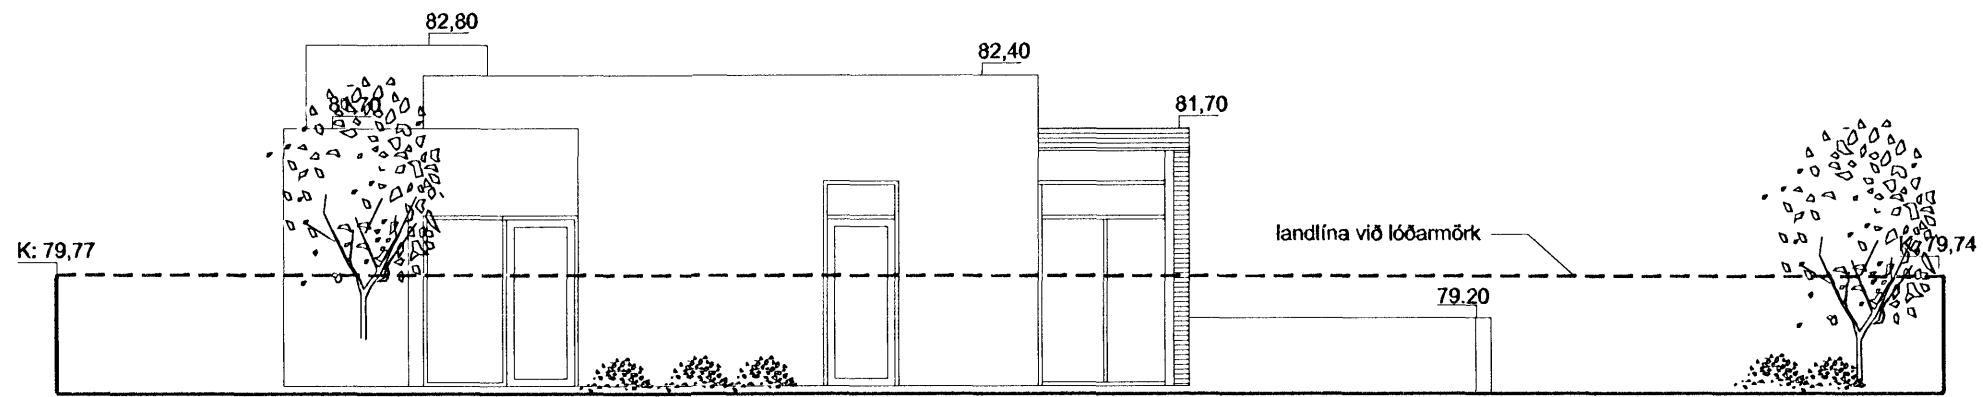

útlit til vesturs