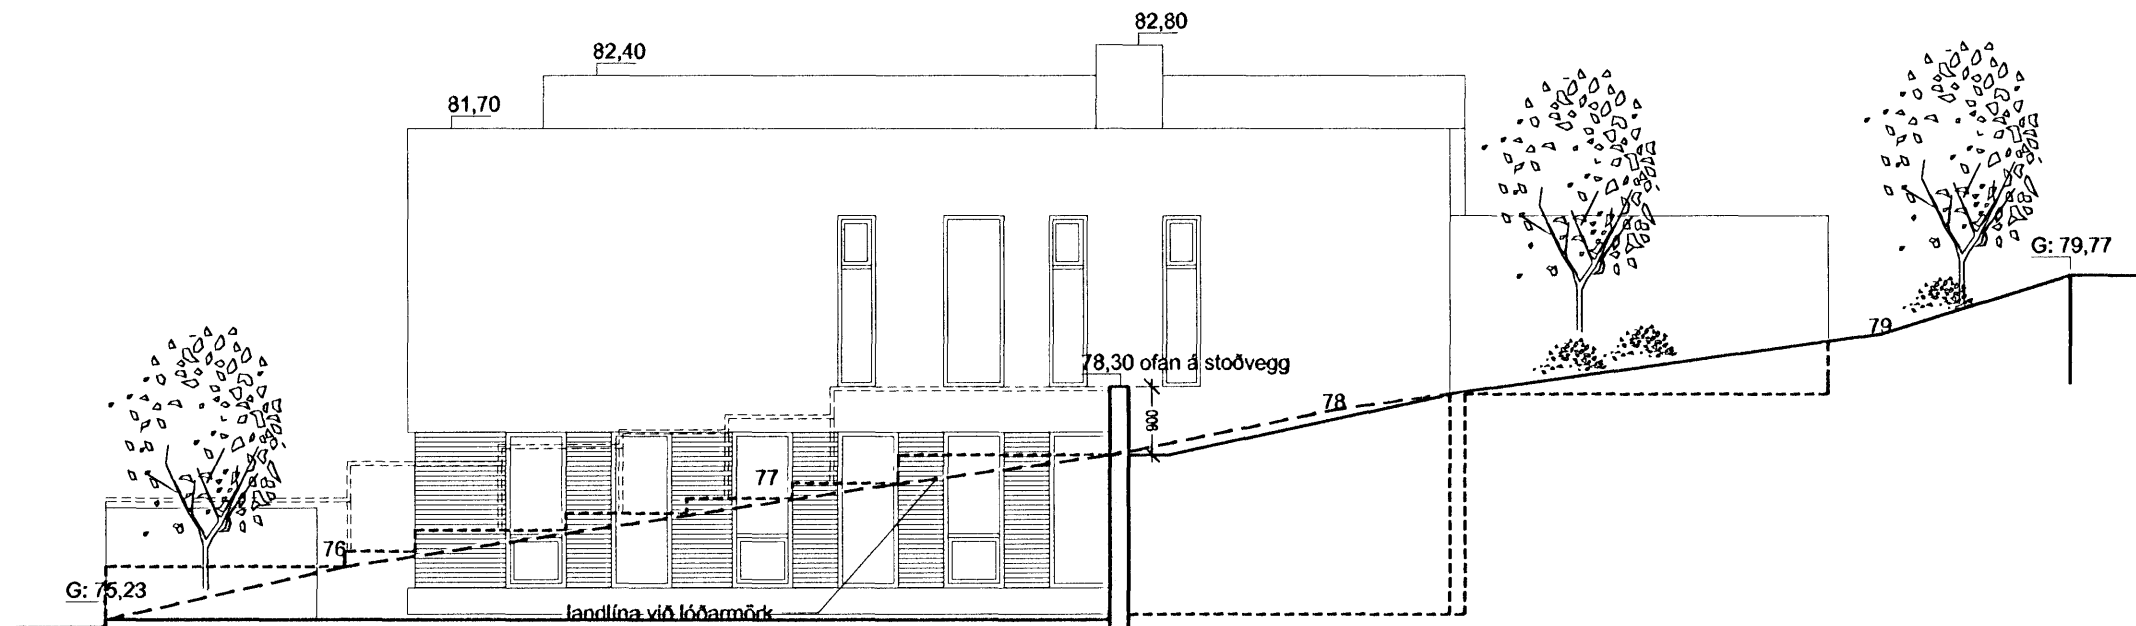

útlit til norðurs

Samþykkt þann

16 APR 2008

Byggingarkritrúnaðurinn
F.h. Jón Sigurðsson

B 10.4.2008 smábreytingar - sjá skýj
A 26.6.2007 stoðveggur við norðurhlé haiklaður, handrind sett á stoðvegg til norðurs, bíllakir staklaður

BREYTA DAGSETNING DAGSETNING

FURUÁS 33
Eiðbylshús
Útlit

STUDIO
STRIK

Sigríður Elafs
Sigríður Ólafsdóttir - arkitekt FAI K: 071070 5069
Hulda Aðalsteinsd. - innanhússarkitekt K: 141074 4909

DAGSETNING: 15.4.2007 TERNINGAR: SÓ KVAREK: 1:100

VERKNUMER: 2007-10-15 TUNINGANUMER: A-0.003 BREYTA: B