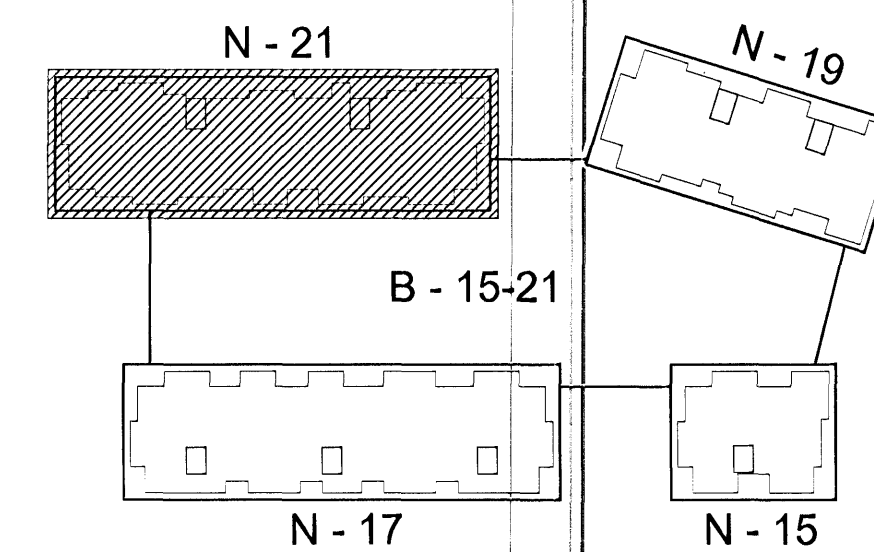

Lykilmynd í mkv. 1:1000