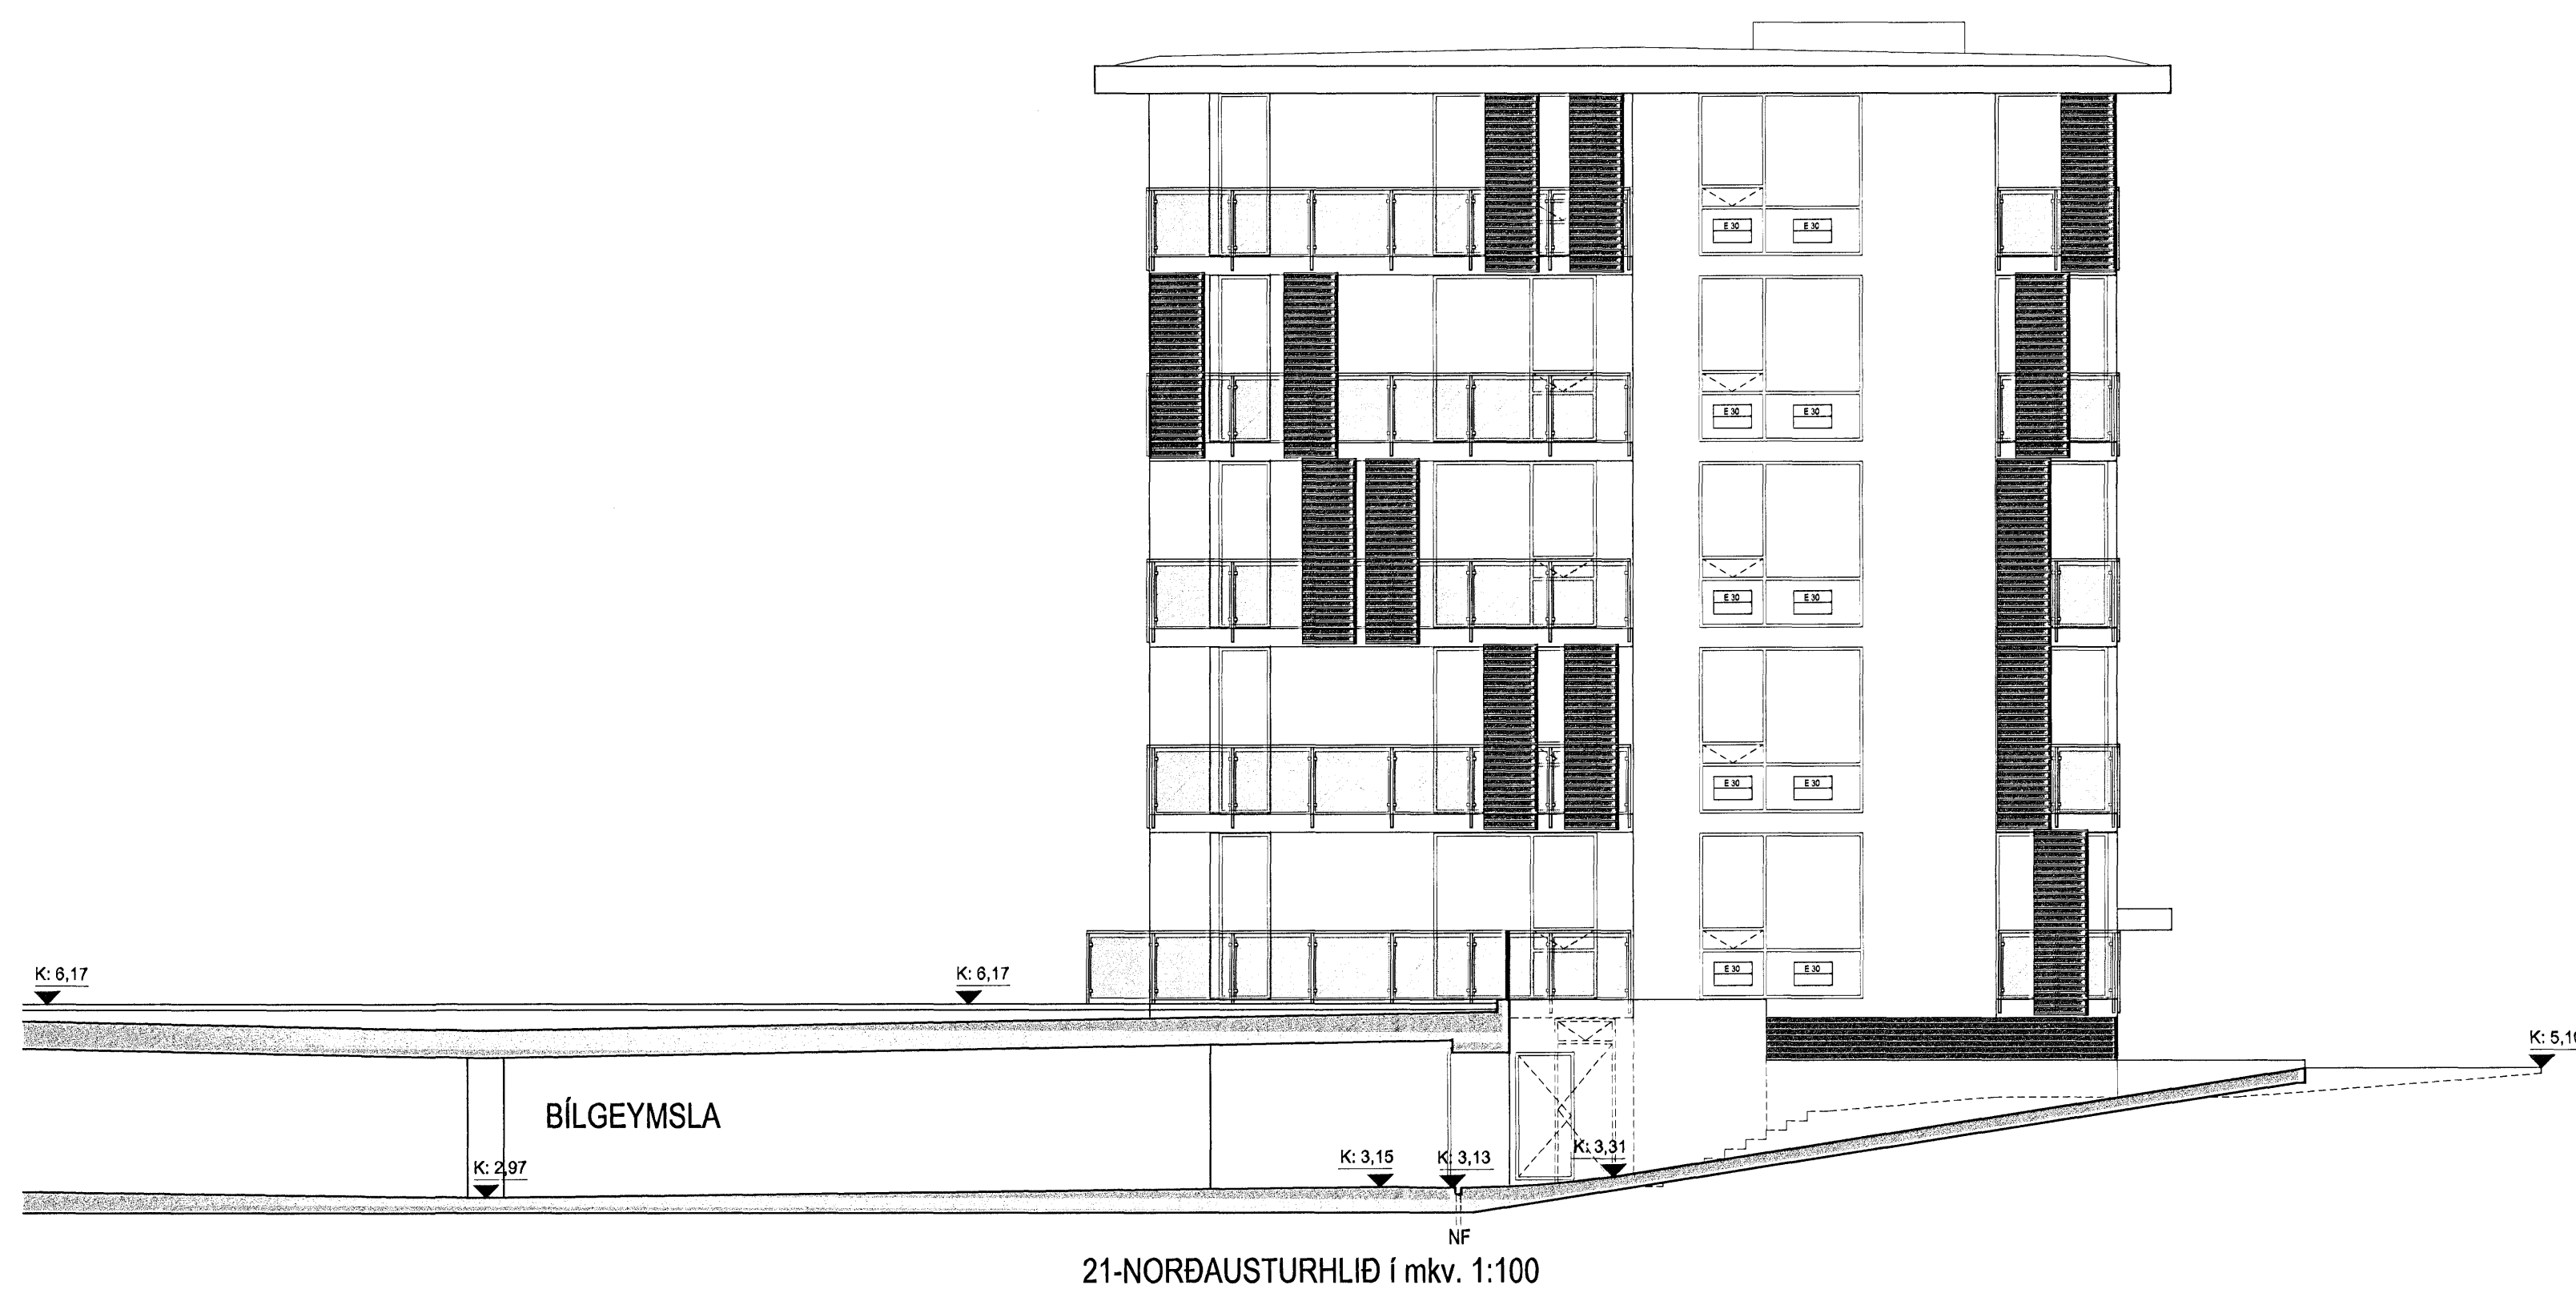

21-NORDAUSTURHLIÐ í mkv. 1:100

Norðurbakki 15-21
Fjölbýlishús
NORÐURBAKKI 21, MATSHLUTI 04 0446
Aðaluppdráttur
ÚTLIT
SUDAUSTUR- OG NORDAUSTURHLIÐ
MKV: 1:100
DAGS: 24.11.2005
TEIKNAD: SE, JBE
SKRÁ: 0446-21-(99)2.07.dwg

(99)2.07-A

Aðaluppdráttur

Jón Ólafur Ólafsson FAI
Kt: 090058-0699

Sigurður Einarsson FAI
Kt: 110457-2789

Sigurður Hardarson FAI
Kt: 030446-3999

BATTERÍÐ
ARKITEKTAR