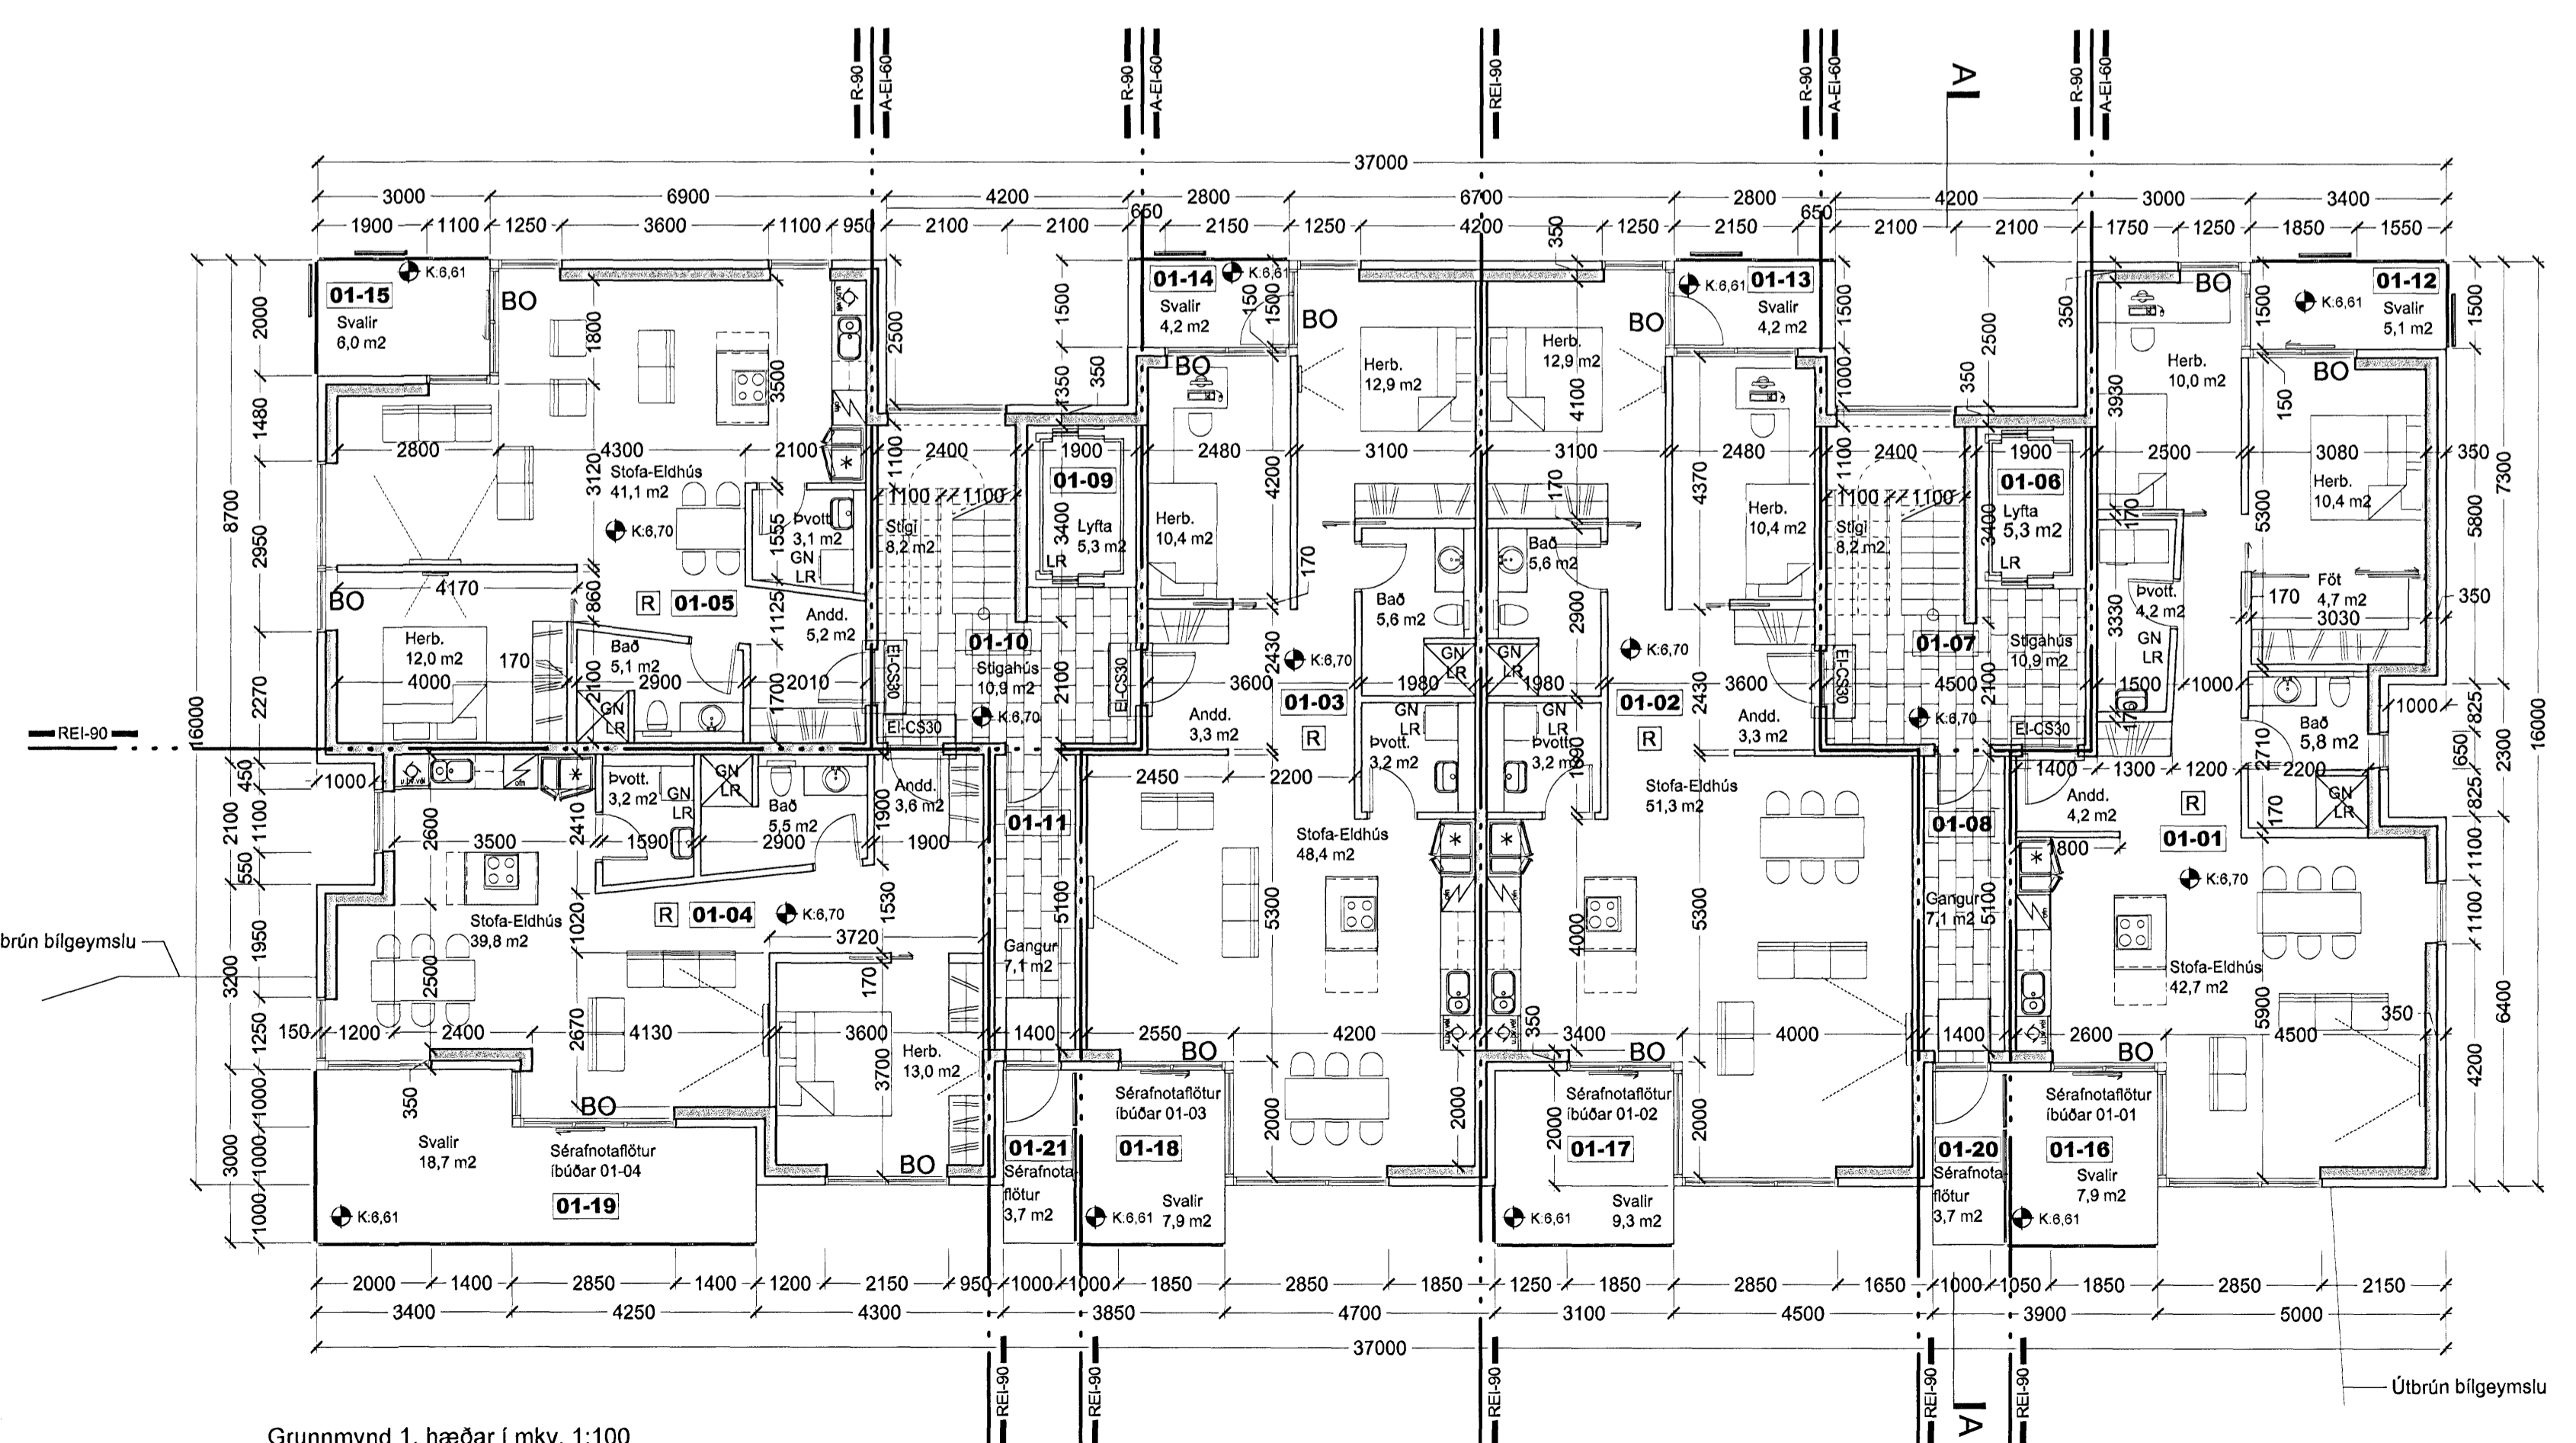

Grunnmynd kjallara i mkv. 1:100

Grunnmynd 1. hæðar i mkv. 1:100

Samþykkt þann
16 APR 2008
Byggingarfulltrúi / Gagnfríði
Eh. Jón Sigurðsson

Lykilmynd í mkv. 1:1000

Útgáfa / Dagsetning / Teiknari / Breyting
AV 03.03.2008 / Jón Ben / Skráning lagð á 01.11.08 og 01.11.08

Norðurbakki 15-21
Fjölbýlishús
NORÐURBAKKI 19, MATSFLUTI 03 0446
Aðaluppdráttur
GRUNNMYND KJALLARA
OG 1. HÆÐAR
MKV: 1:100
DAGS: 24.11.2005
TEIKNAD: SE, JBE
SKRÁ: 0448-19-(99)2.02.dwg

(99)2.02-A
Aðaluppdráttur