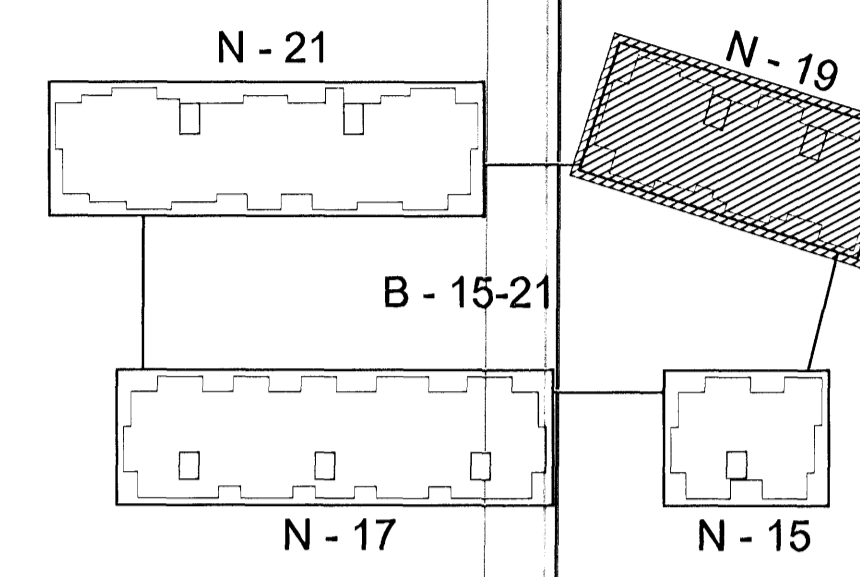

Grunnmynd kjallara i mkv. 1:100

Grunnmynd 1. hæðar i mkv. 1:100

Samþykkt þann
16 APR 2008
Byggingarfulltrúi / Gagnfríði
Eh. Jón Sigurðsson

Lykilmynd í mkv. 1:1000

Útgáfa / Dagsetning / Teiknari / Breyting
AV 03.03.2008 / Jón Ben / Skráning lagð á 01.11.08 og 01.11.08