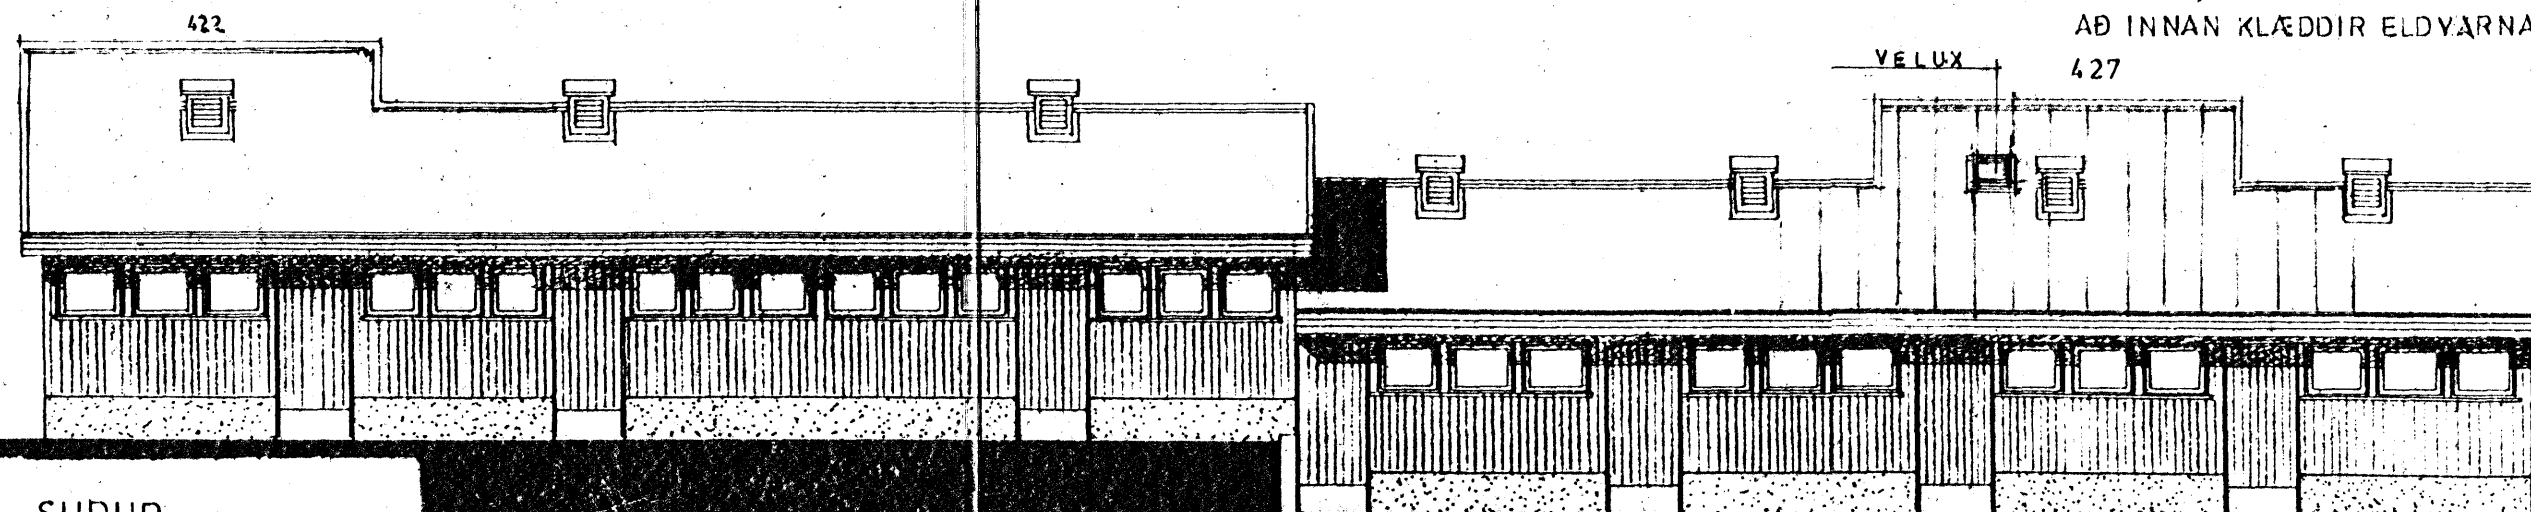

NORÐUR  
HLIÐ AÐ GÖTUNNI M. 1:100

AFSTADA M. 1:1000

Samþykkt þann  
18 JUN 2008  
Byggingafræðingur / Hafnarfrófi  
Eh. Jón Sigurðsson

HESTHÚS Í HLIÐARÞUFUM VIÐ  
KALDARSEL SVEG 01-4760-4860 NR. 422-428

KVISTAR  
EFNI: TIMBUR, JÁRN OG GLER  
AÐ INNAN KLÆDDIR ELDVARNARPLÖTUM