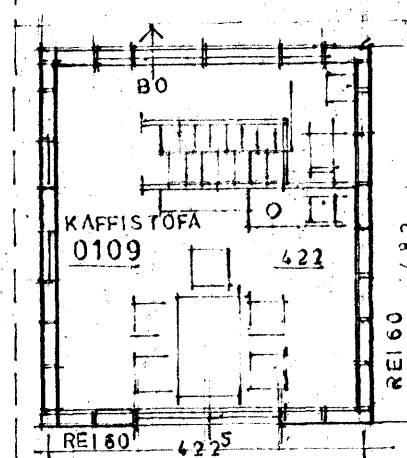

NORÐUR  
HLIÐ AÐ GÖTUNNI M. 1:100

AFSTADA M. 1:1000

Samþykkt þann  
18 JUN 2008  
Byggingafræðingur / Hafnarfrófi  
Eh. Jón Sigurðsson

HESTHÚS Í HLIÐARÞUFUM VIÐ  
KALDARSEL SVEG 01-4760-4860 NR. 422-428

KVISTAR  
EFNI: TIMBUR, JÁRN OG GLER  
AÐ INNAN KLÆDDIR ELDVARNARPLÖTUM

SUÐUR  
HLIÐ AÐ GERÐI  
M. 1:100

VESTUR M. 1:100

AUSTUR M. 1:100

*Formf. NR. 422 Sif H. Gröndal  
250375-3179*

*NR 426 Kristeifur Ólafsson  
2802-7699*

*423 Sigríður H. Halldóttir  
281670-5844*

*427 Gladine Bránn Jensen  
051258-2749*