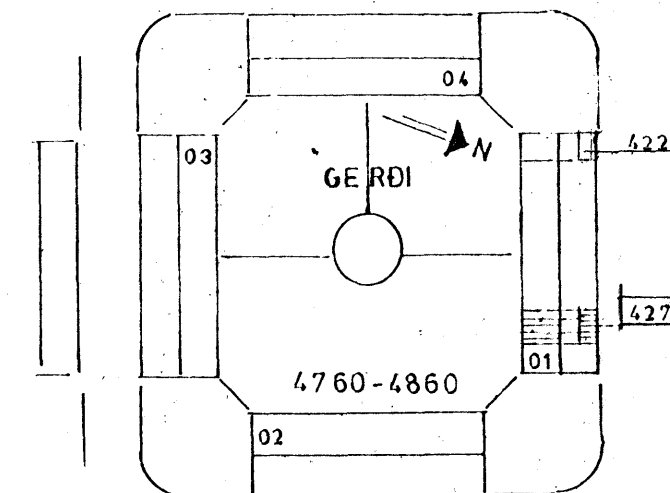

NORÐUR  
HLIÐ AÐ GÖTUNNI M. 1:100

AFSTADA M. 1:1000

Samþykkt þann  
18 JUN 2008  
Byggingafræðingur / Hafnarfrófi  
Eh. Jón Sigurðsson

HESTHÚS Í HLIÐARÞUFUM VIÐ  
KALDARSEL SVEG 01-4760-4860 NR. 422-428

KVISTAR  
EFNI: TIMBUR, JÁRN OG GLER  
AÐ INNAN KLÆDDIR ELDVARNARPLÖTUM

SUÐUR  
HLIÐ AÐ GERÐI  
M. 1:100

VESTUR M. 1:100

AUSTUR M. 1:100

*Formf. NR. 422 Sif H. Gröndal  
250375-3179*

*NR 426 Kristeifur Ólafsson  
2802-7699*

*423 Sigríður H. Halldóttir  
281670-5844*

*427 Gladine Bránn Jensen  
051258-2749*