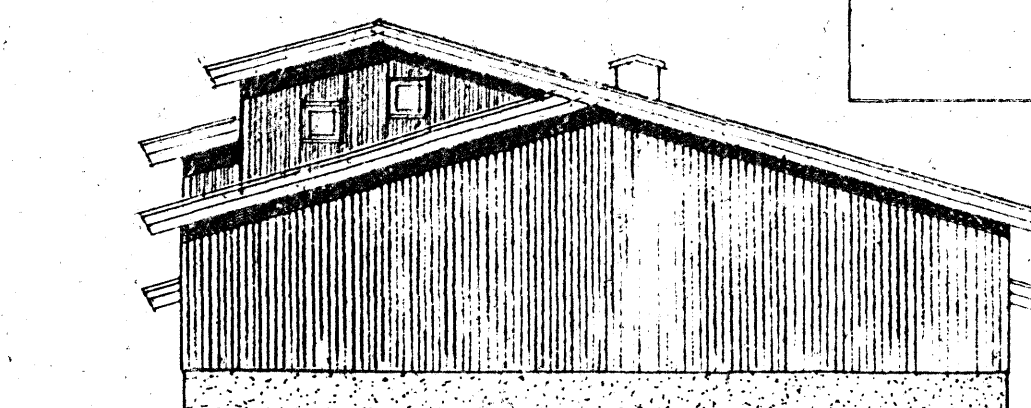

AUSTUR M. 1:100