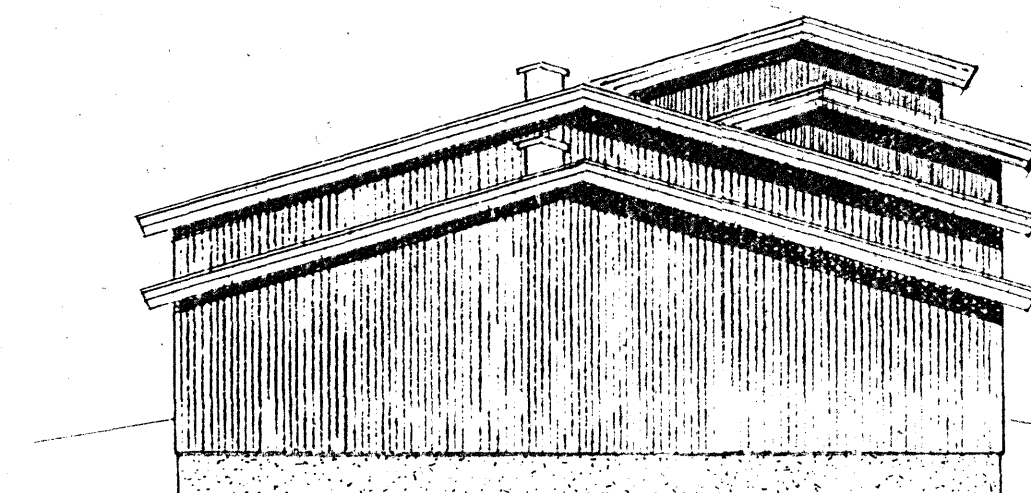

VESTUR M. 1:100