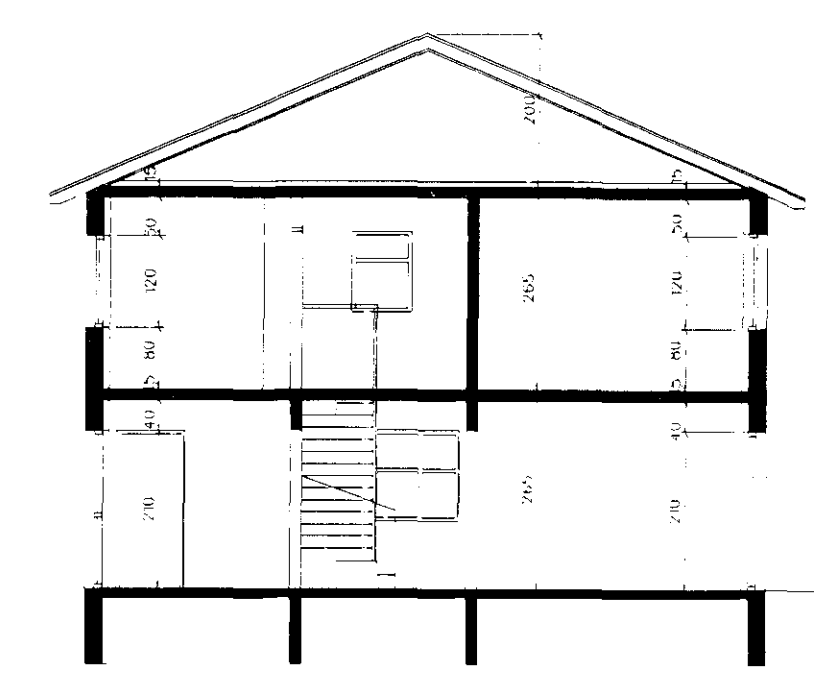

Sneiðing A - A

Pálmar Ólason
arkitekt faf
v. 20036 379

Bæjargá 30
210 Garðabær
púm. 503 0611
netfang: palmar@palmar-olason.is

Álfaskeið 16, Hafnarfirði

útlit, sneiðing

skala
1:100

20. júní, 2011 P.Ó.