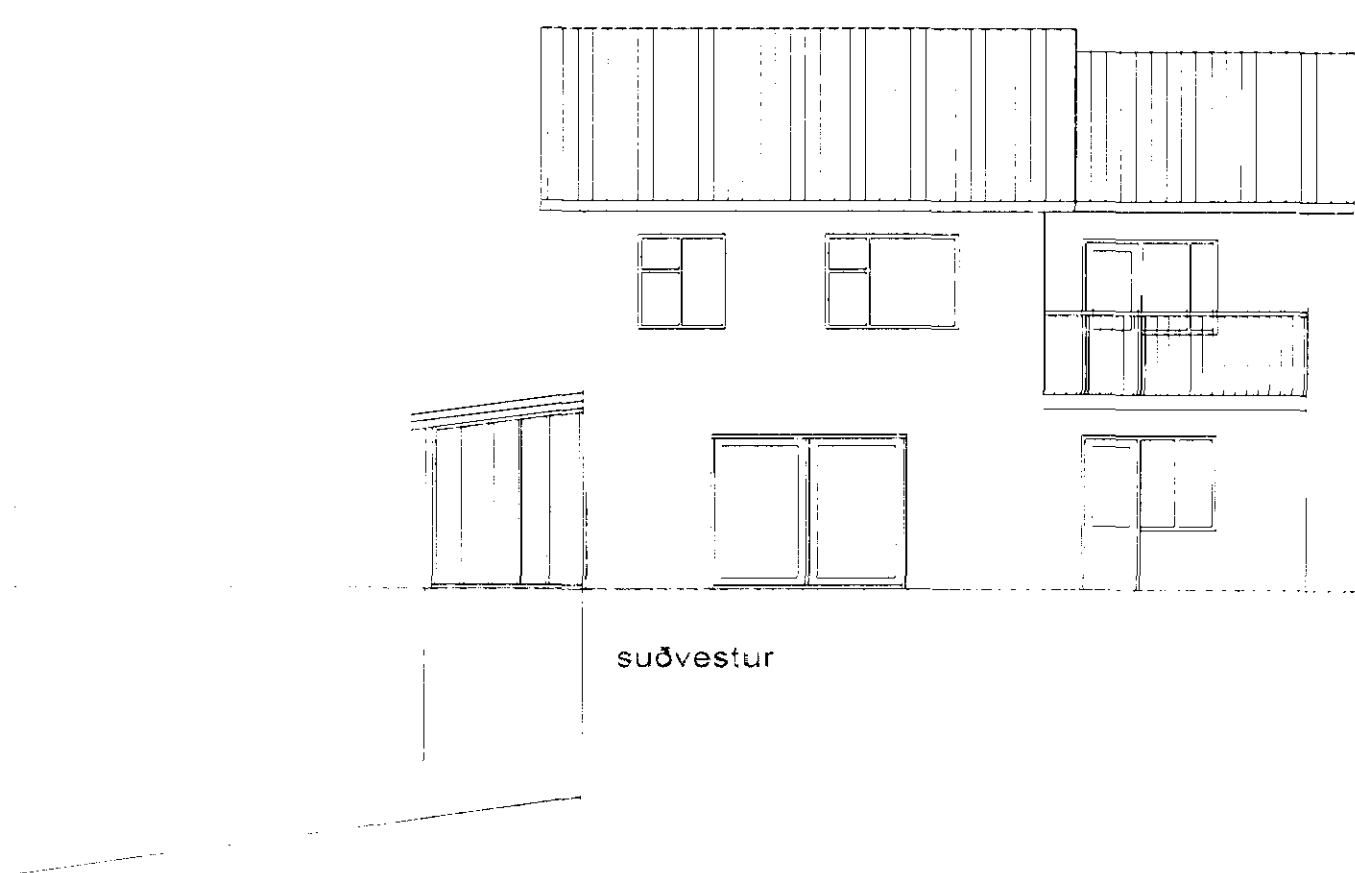

Samþykkt þann

22 JUN 2011

Byggingarfulltrúi
F.h. Sigurður Steinar Jóns

Úr Gildi

norðvestur

suðvestur

norðaustur

suðaustur

Sneiðing A - A

Pálmar Ólason
arkitekt faf
v. 20036 379

Bæjargá 30
210 Garðabær
púm. 503 0611
netfang: palmar@palmar-olason.is

Álfaskeið 16, Hafnarfirði

útlit, sneiðing

skala
1:100

20. júní, 2011 P.Ó.