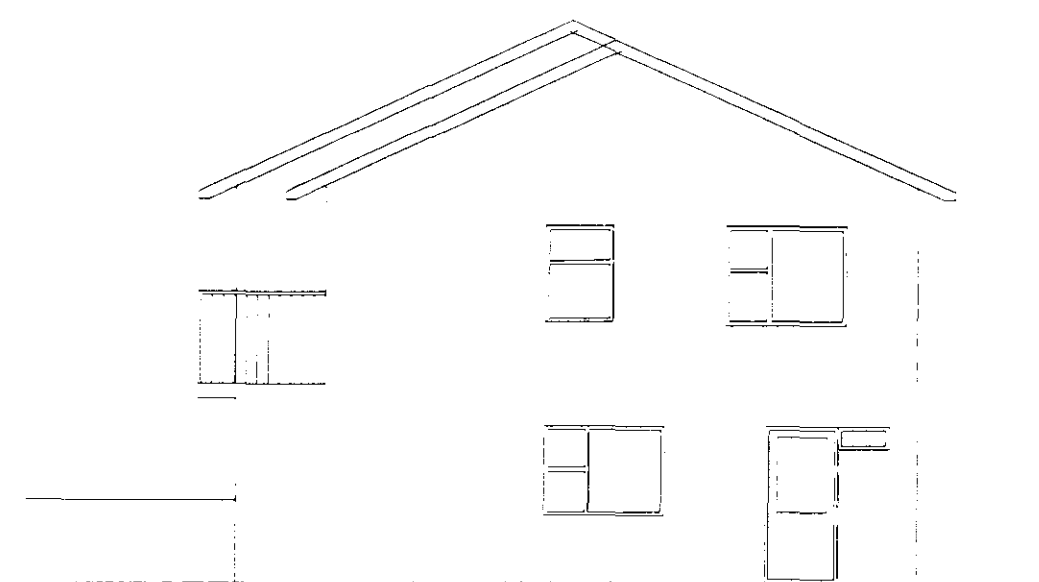

Samþykkt þann

22 JUN 2011

Byggingarfulltrúi
F.h. Sigurður Steinar Jóns

Úr Gildi

suðaustur

Pálmar Ólason
arkitekt faf
v. 20036 379

Bæjargá 30
210 Garðabær
púm. 503 0611
netfang: palmar@palmar-olason.is

Álfaskeið 16, Hafnarfirði

útlit, sneiðing

skala
1:100

20. júní, 2011 P.Ó.