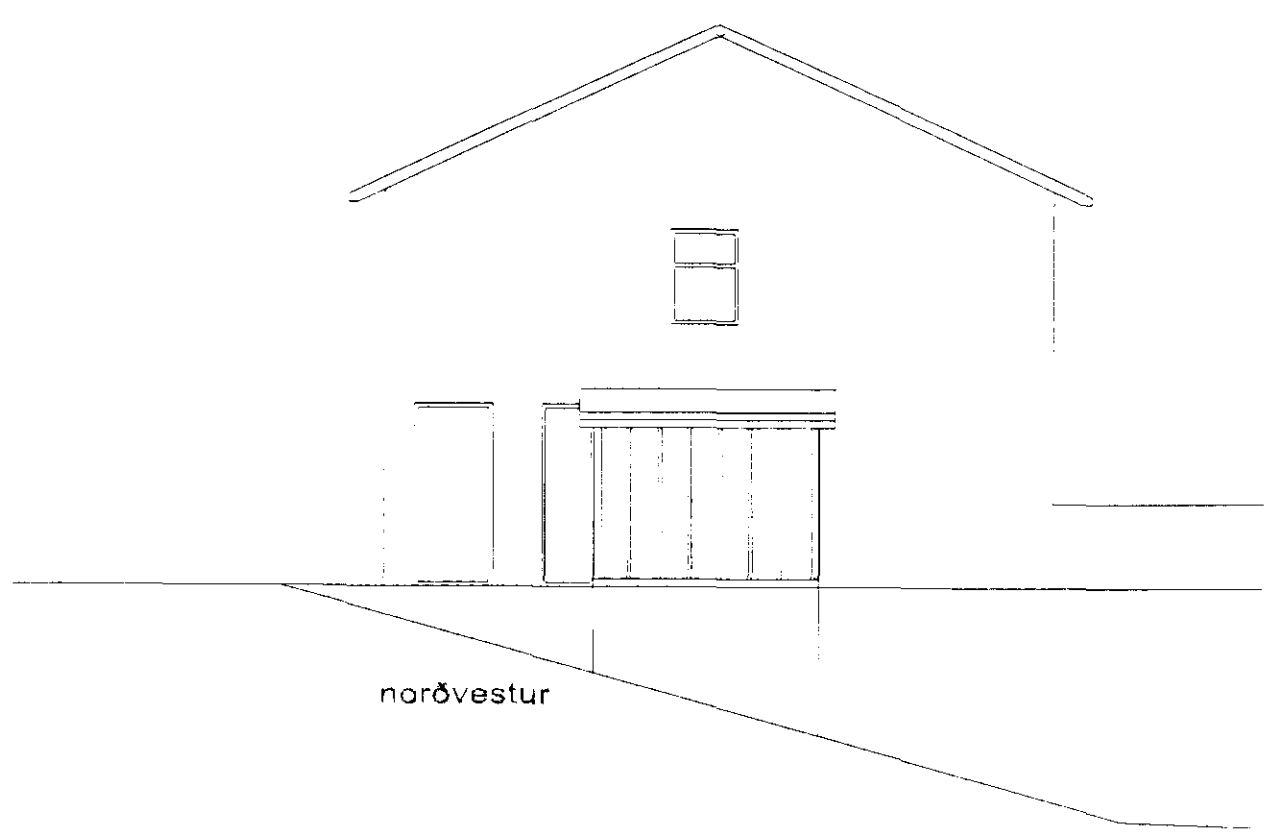

Samþykkt þann

22 JUN 2011

Byggingarfulltrúi
F.h. Sigurður Steinar Jóns

Úr Gildi

norðvestur

suðvestur

norðaustur

suðaustur

Sneiðing A - A

Pálmar Ólason
arkitekt faf
v. 20036 379

Bæjargá 30
210 Garðabær
púm. 503 0611
netfang: palmar@palmar-olason.is

Álfaskeið 16, Hafnarfirði

útlit, sneiðing

skala
1:100

20. júní, 2011 P.Ó.