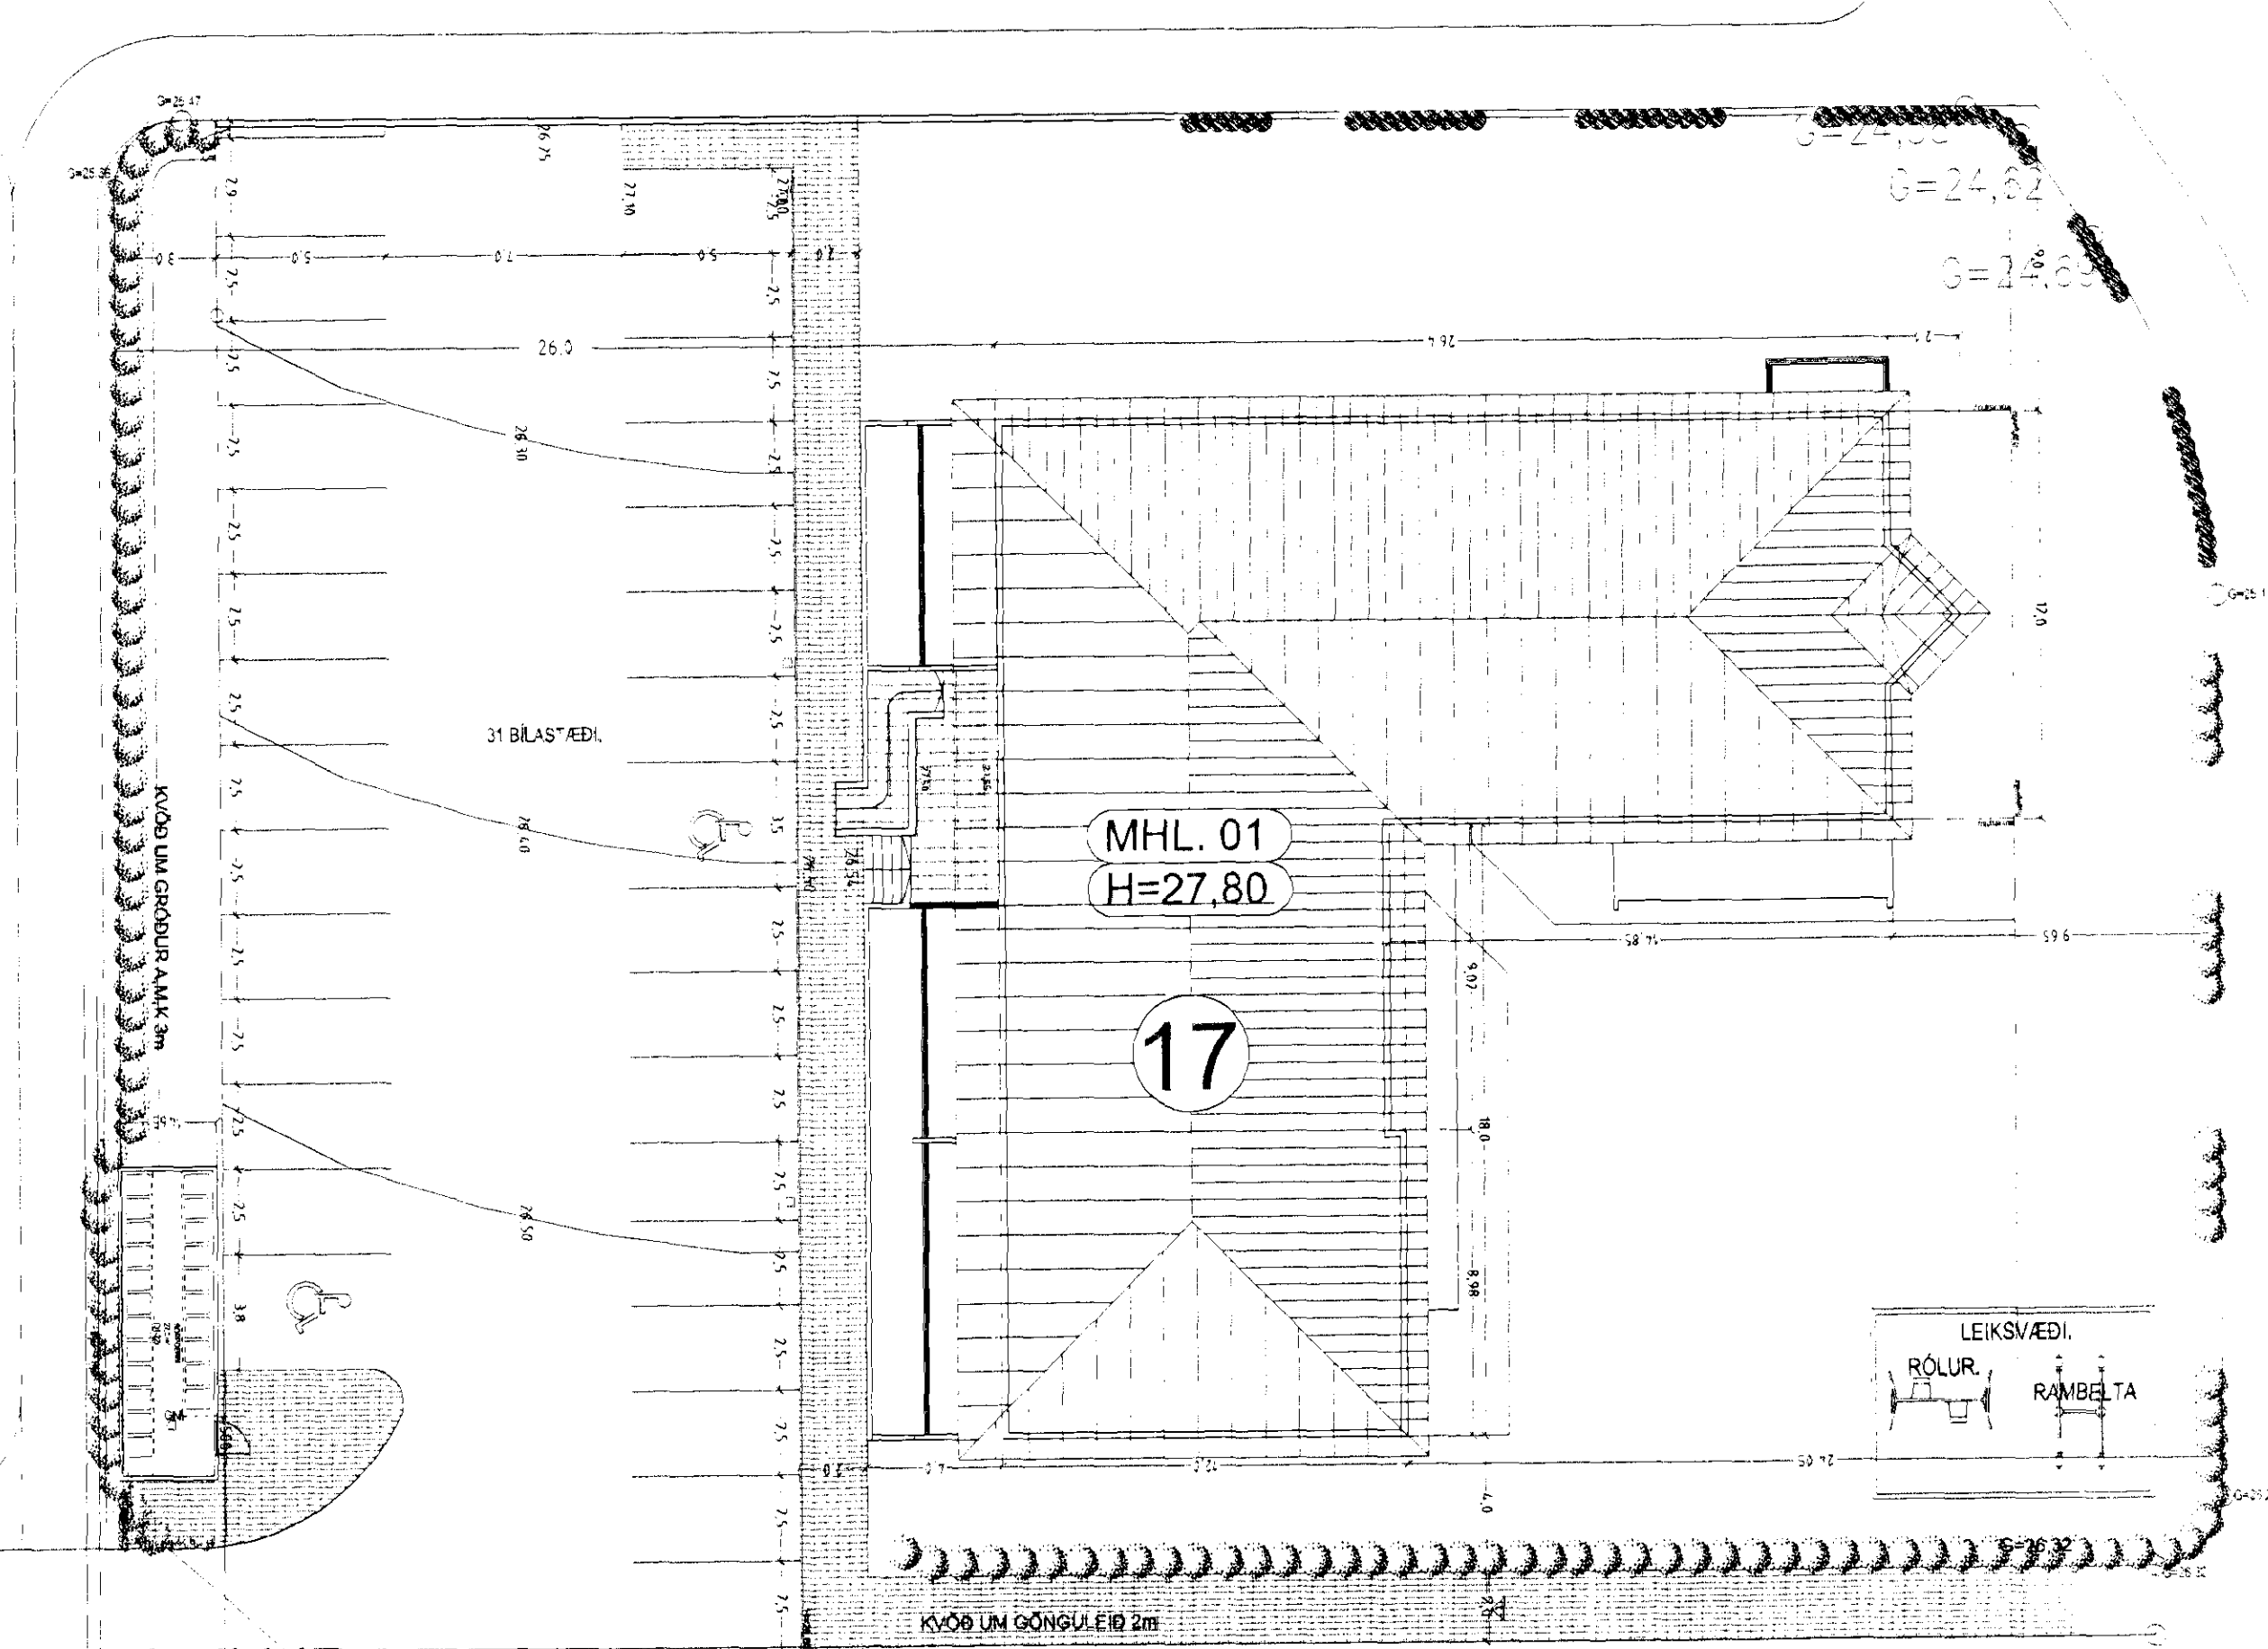

ESKIVELLIR 17 HAFNARFIRÐI.

Samþykkt þann
22 JUN 2011
Byggingafræðingur
F.h. Sigurður Steinursson

ESKIVELLIR

LÓÐARMYND MKV. 1:200.

ESKIVELLIR 17 HAFNARFIRÐI

Sigurður Þorvarðarson byggingafræðingur b.é.
Teiknistofan Strandgötu 11 220 Hafnarfirði
Sími 5651510. Netfang teiknistofan@simnet.is
Sími teiknistofan ehf. kt. 510298-2769 K* aðalhönnuðar 141250-4189

Skýringar	Aðaluppdráttur
Teikning	Lóðarmynd
Mætkvæði	1:200
Dagsetning	2. febrúar 2007
Undirskrift	<i>Sigurður Þorvarðarson</i>
Bláð nr.	9 af 11
Breytt	Gerðar reyndartekningar í júní 2011, hæðar, ega hússins, leðrétt.
	Sorpgæmslu og aðkomu að húsi breytt ásamt ýmsu smálegu