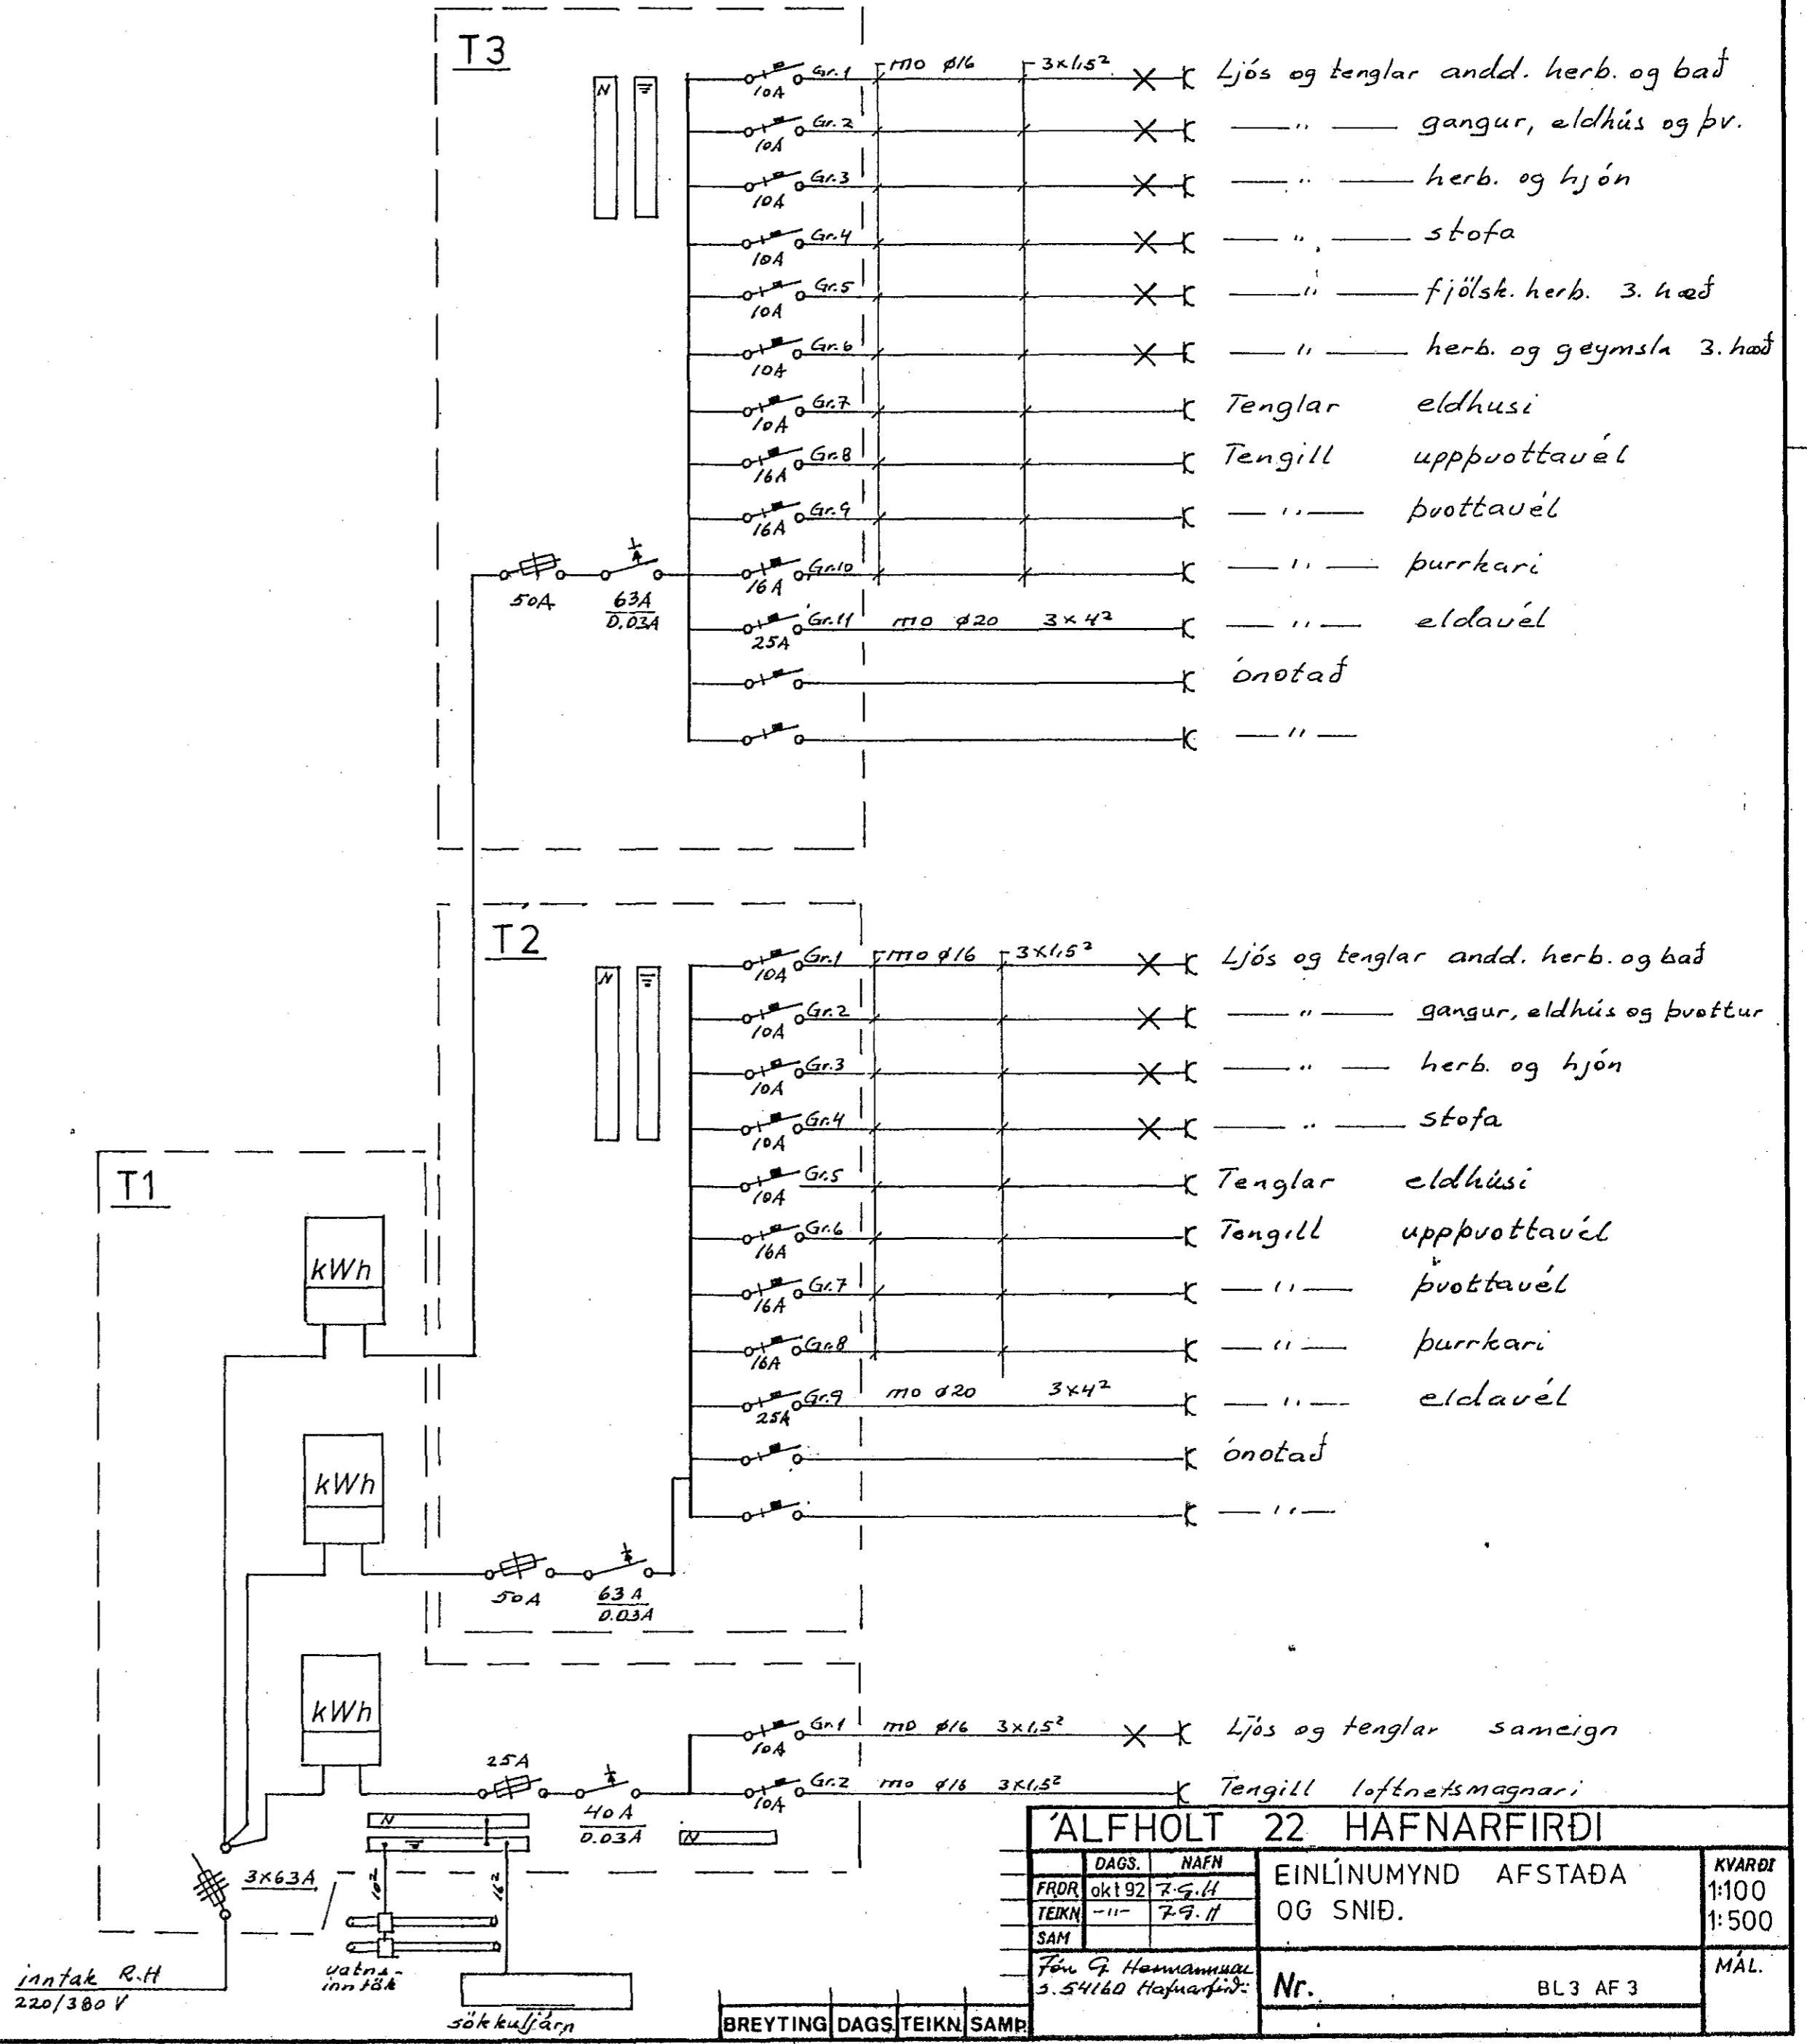

Inntök
R.H. Ø50
loftnet Ø50
sími Ø50
aukar. frá T1 Ø25
rör skulu ná út
fyrr lögarmörk

SNID M. 1:100

AFSTÖÐUMYND M 1:500

'ALFHOLT 22 HAFNARFIRÐI		FRDR	okt 92	7.9.11	1:100
TEIKN	-11-	7.9.11			1:500
SAM					
För G. Hannamúel 5.54160 Hafnarfirði					MÁL.
Nr.		BL3 AF3			

BREYTING DAGS, TEIKN, SAMÞ