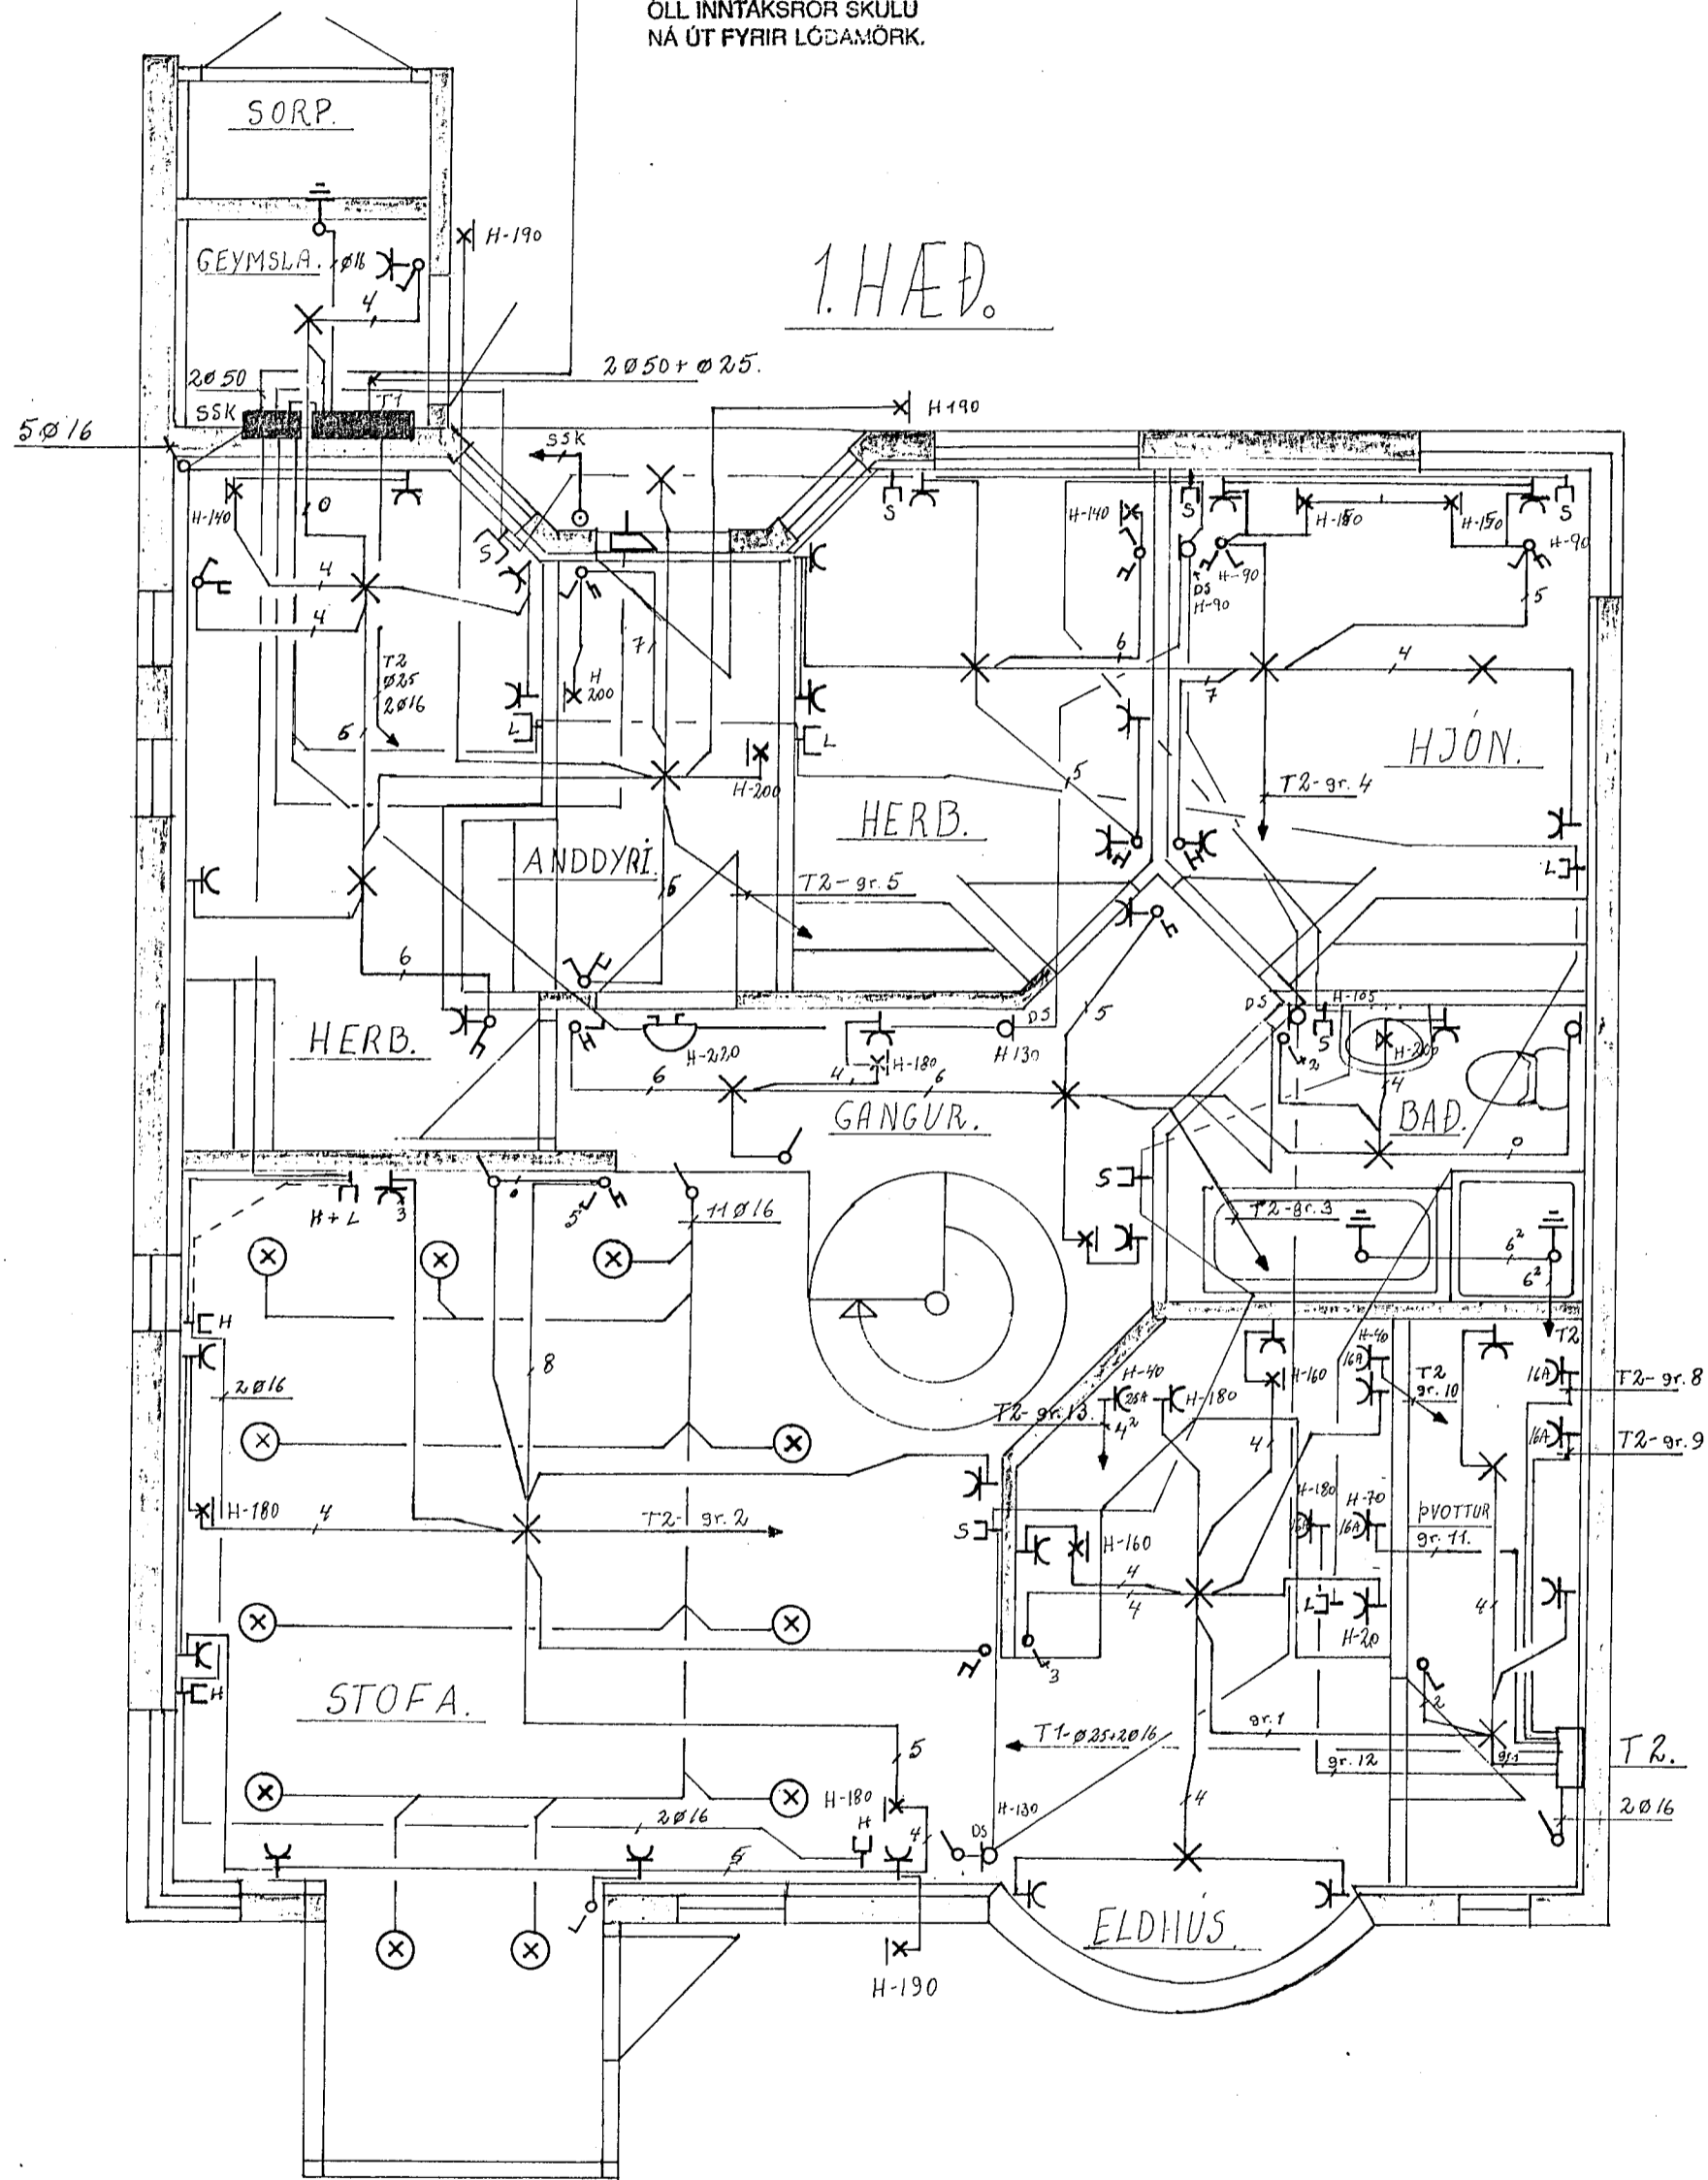

INNÞAKSPIPUR:

Sími 50mm
 Loftnet 50mm
 RH 50mm
 Gardlysing 25mm
 Aukarör 50mm

ÖLL INNÞAKSRÖR SKULU
 NÁ ÚT FYRIR LÖÐAMÖRK.

1. HÆÐ.

2. HÆÐ.

NR.	BREYTINGAR.	DAGS.	BR.
ALFHOLT 6 HAFNARFIRÐI			
RAFLÖGN, SMÁSPENNA,		HANNAÐ	E.Ú
1. HÆÐ OG 2. HÆÐ		TEIKNAD	P.Ú
		DAGS.	29/04'93
		BLAÐ	2. AF 2
		KVARÐI	1:50
		VERK	102.
Þórir Alfariðsson S: 53904.			