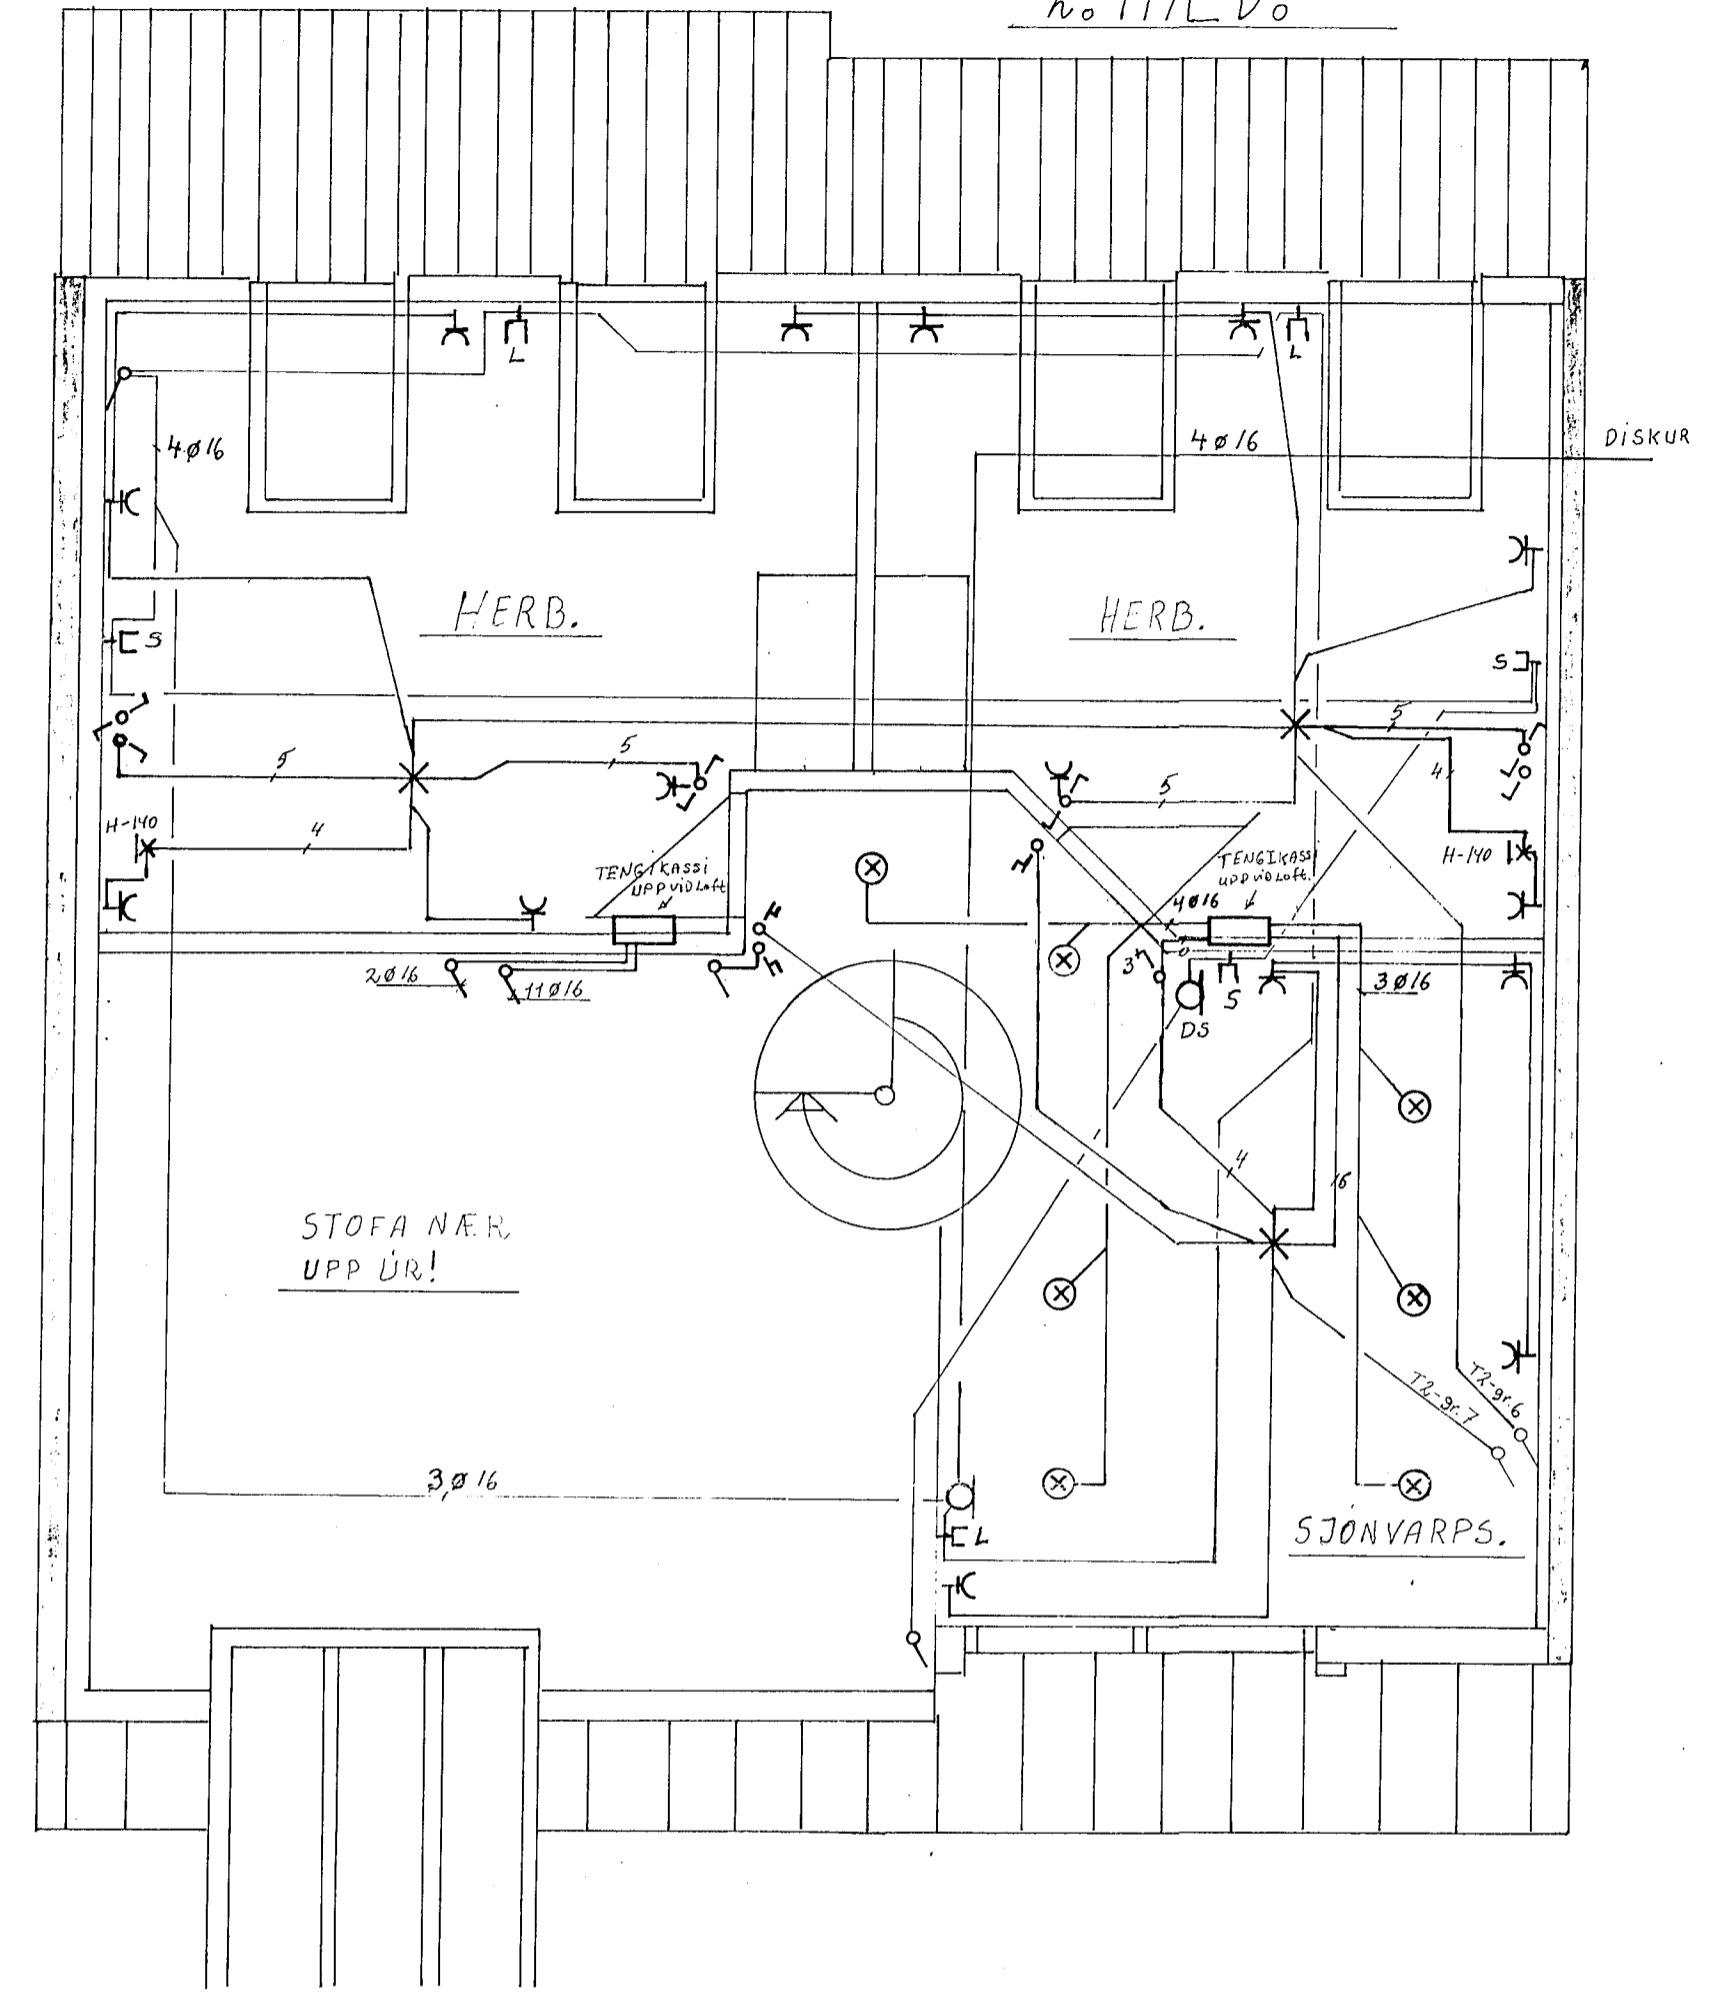

INNÞAKSPIPUR:

Sími 50mm
 Loftnet 50mm
 RH 50mm
 Gardlysing 25mm
 Aukarör 50mm

ÖLL INNÞAKSRÖR SKULU
 NÁ ÚT FYRIR LÖÐAMÖRK.

1. HÆÐ.

2. HÆÐ.

NR.	BREYTINGAR.	DAGS.	BR.
ALFHOLT 6 HAFNARFIRÐI			
RAFLÖGN, SMÁSPENNA,		HANNAÐ	E.Ú
1. HÆÐ OG 2. HÆÐ		TEIKNAD	P.Ú
		DAGS.	29/04'93
		BLAÐ	2. AF 2
		KVARÐI	1:50
		VERK	102.
Þórir Alfariðsson S: 53904.			