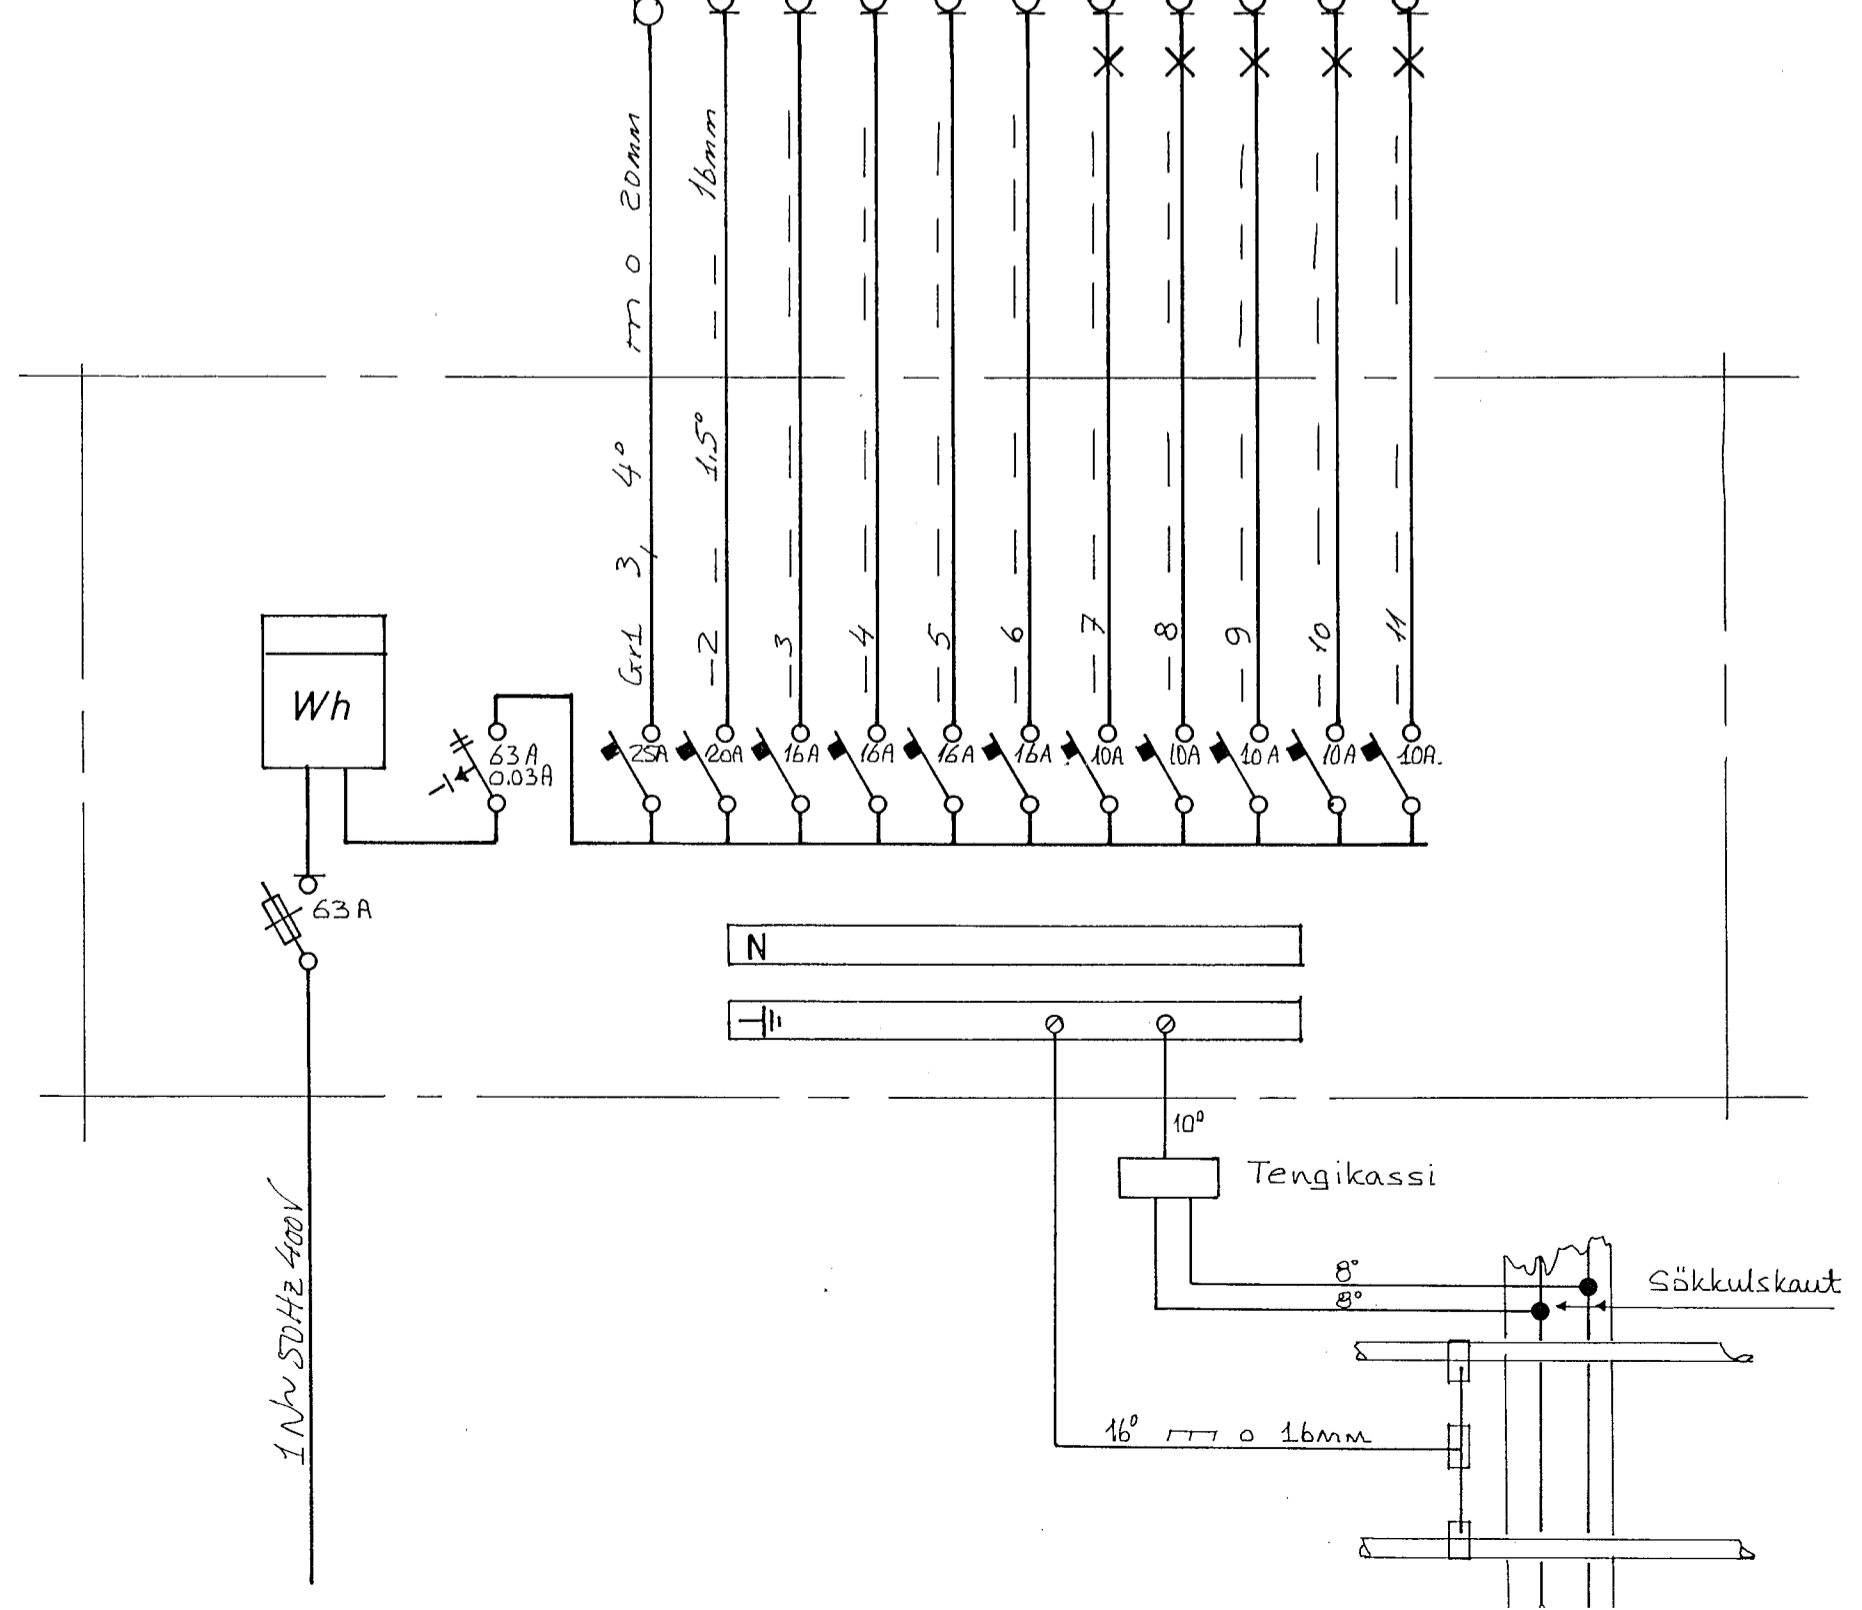

SNID UM INNTAK
MKV = 1:100

ÖLL INNTAKSRÖR SKULU
NÁ ÚT FYRIR LÖDAMÖRK.

- Eldavél
- Bakarofn
- Uppþvél
- Örbylgjuofn
- Purrkari
- Þvottavél
- Eldhúis þvottur
- Stufa Anad.
- Skáli Herb.
- Herb. Badherb.
- Bílskúr

SKÝRINGAR
LAGNIR SKULU VERA HULDAR 5/8" PÍPU-
LAGNIR OG TAUGAR 3x1,5" HÆÐ Á RÖFUM
SKAL VERA 110 SM. HÆÐ Á TENGLUM L
OG F DÖSUM SKAL VERA 20 SM. HÆÐ Á
VEGGDÖSUM SKAL VERA 200 SM ÖLL MÁL
ERU MIÐUÐ VIÐ FULLFRAGENGIN GÖLF
OG Á MIÐJA DÖS. MÁLSTRÁUMUR ROFA
OG TENGLA SE 10A.