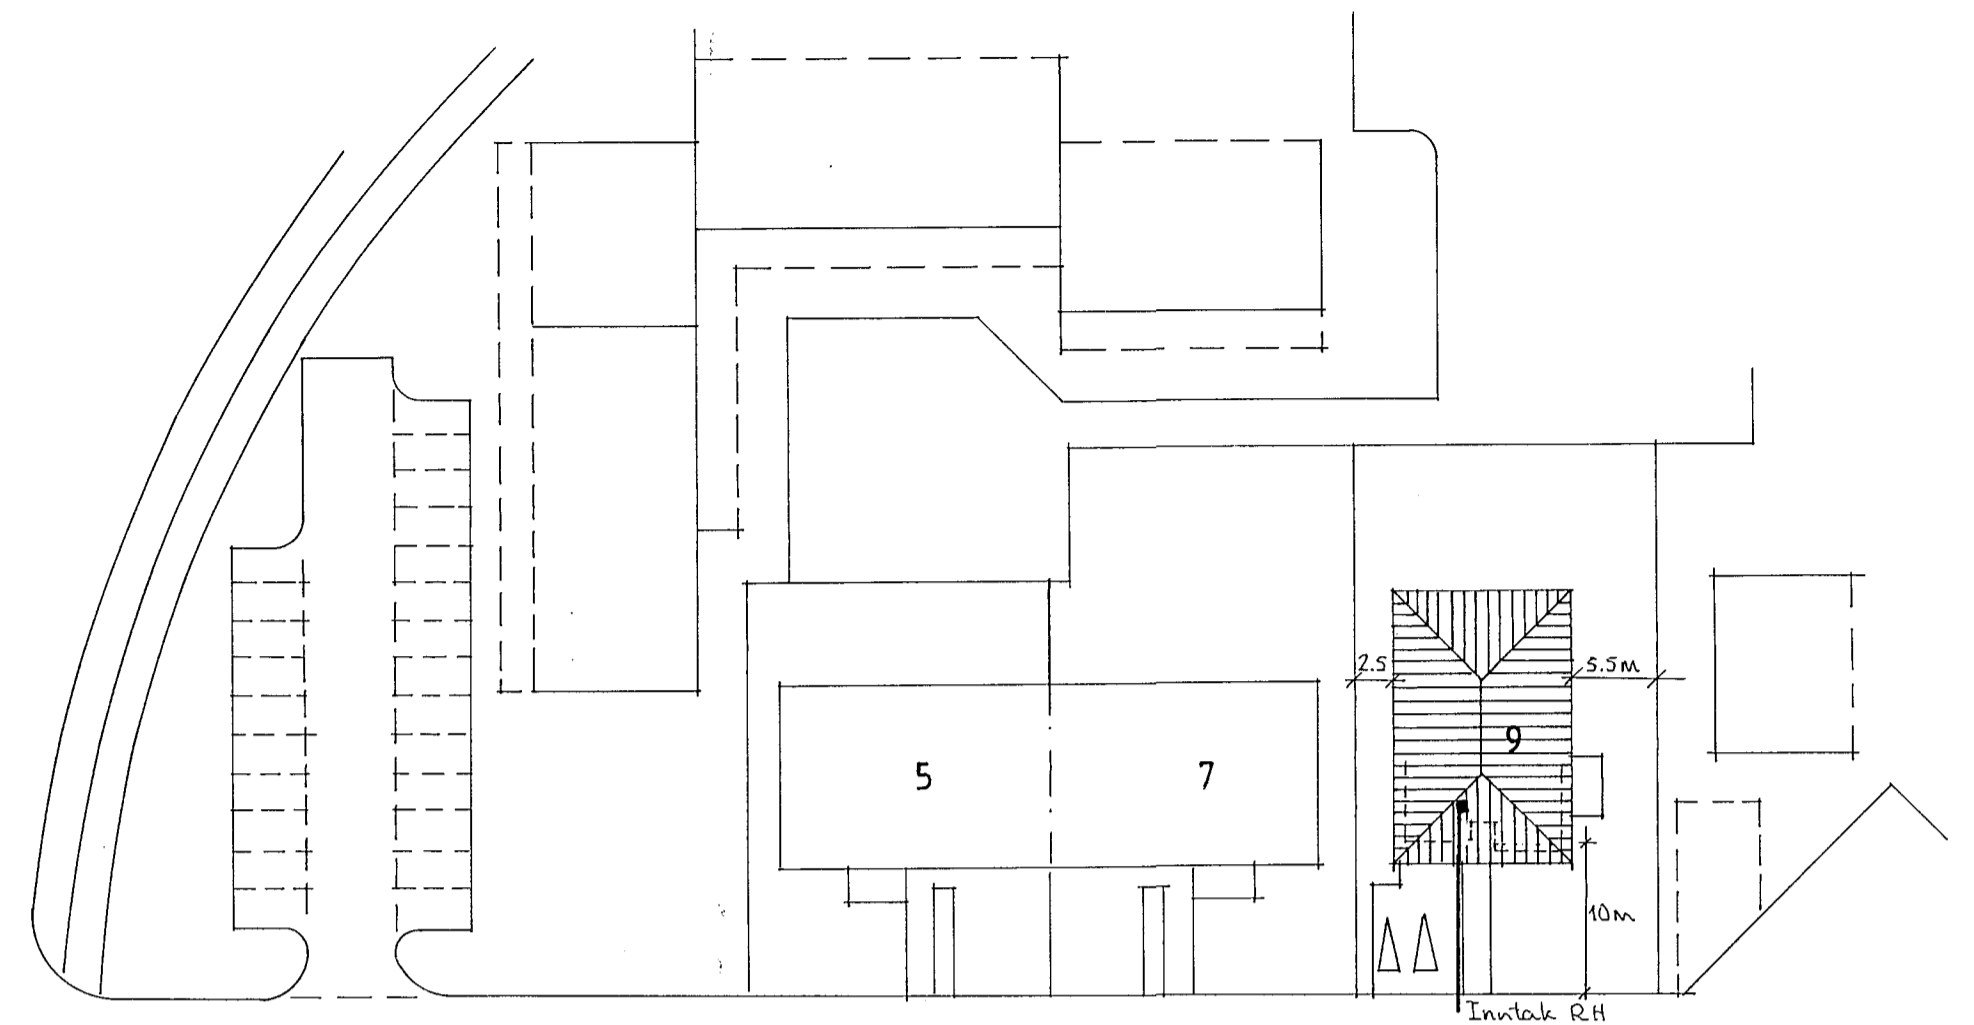

DVERGHOLT

AFSTÖÐUMYND
MKV. 1:500

Inntök samþykkt 17.15. 1993
L.h. RAFVEITU HAGNARFIARDAR
Hilbert Mjølhus

HÚSVEITA TENGIST Á FASA T.

Samþykkt 26.5. 1993
VEGGA FILLMADARFRÆÐINGUR
Thomas Kaaber
Úth. 020 880 1100

SKÝRINGAR
LAGNIR SKULU VERA HULDAR 5/8" PÍPU-
LAGNIR OG TAUGAR 3x1,5" HÆÐ Á RÖFUM
SKAL VERA 110 SM. HÆÐ Á TENGLUM L
OG F DÖSUM SKAL VERA 20 SM. HÆÐ Á
VEGGDÖSUM SKAL VERA 200 SM ÖLL MÁL
ERU MIÐUÐ VIÐ FULLFRAGENGIN GÖLF
OG Á MIÐJA DÖS. MÁLSTRÁUMUR ROFA
OG TENGLA SE 10A.

NEMA ANNARS
SE GETIÐ.

T 3117

THOMAS KAABER RAFIDNFRÆÐINGUR
Teiknistofa Skólavordustig 3 Sími 21266

DVERGHOLT 9
SNEIÐING AFSTÖÐUMYND
EINLÍNUMYND SKÝRINGAR

verk 685	bl 1 af 2	m 1:100, 1:500	d MARS '92	t TK
sk. 211	somp <i>Thomas Kaaber</i>