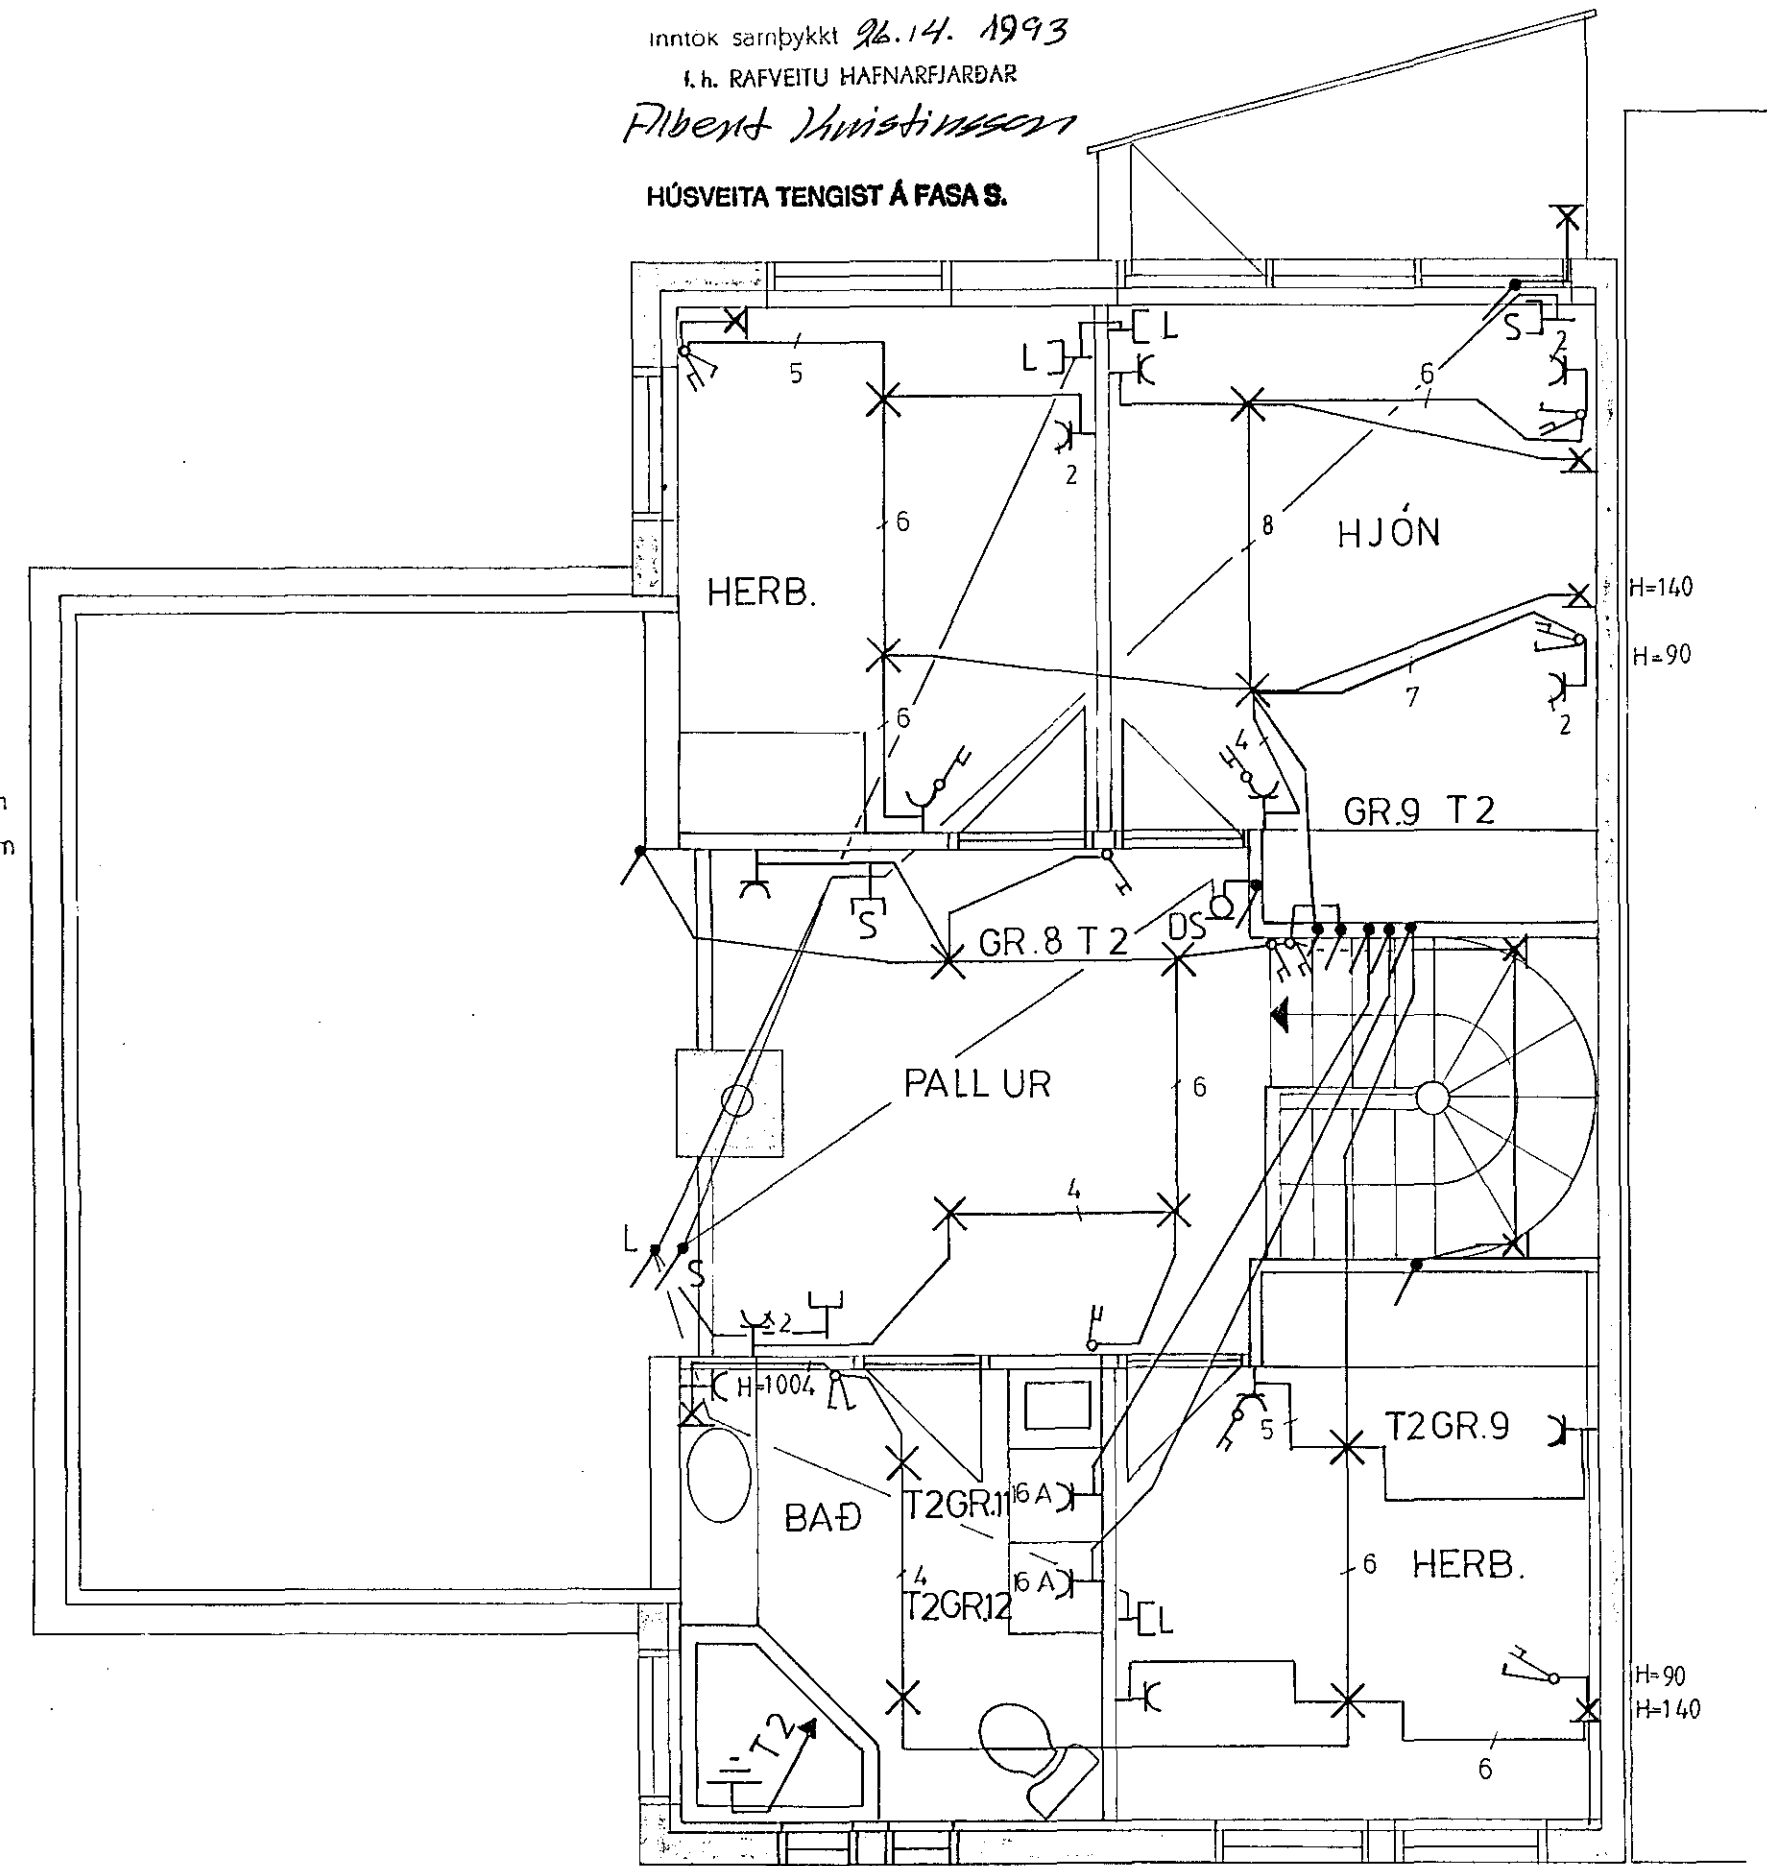

GRUNNMYND AF 1. HÆÐ. 1:50

GR. 5 16A HÆÐ=170 cm
GR. 6 16A HÆÐ=170 cm

GRUNNMYND AF RISHÆÐ. 1:50

Inntök samþykkt 26.14. 1993
f.h. RAFFVEITU HAFNARFJARÐAR
Filbert Ministinnson
HÚSVEITA TENGIST Á FASA S.

Samþykkt 26-4-1993
VEGNA FULLNADARFRÁGANGS
Mus Gu. Einarsson
f.h. RAFFVEITU HAFNARFJARÐAR