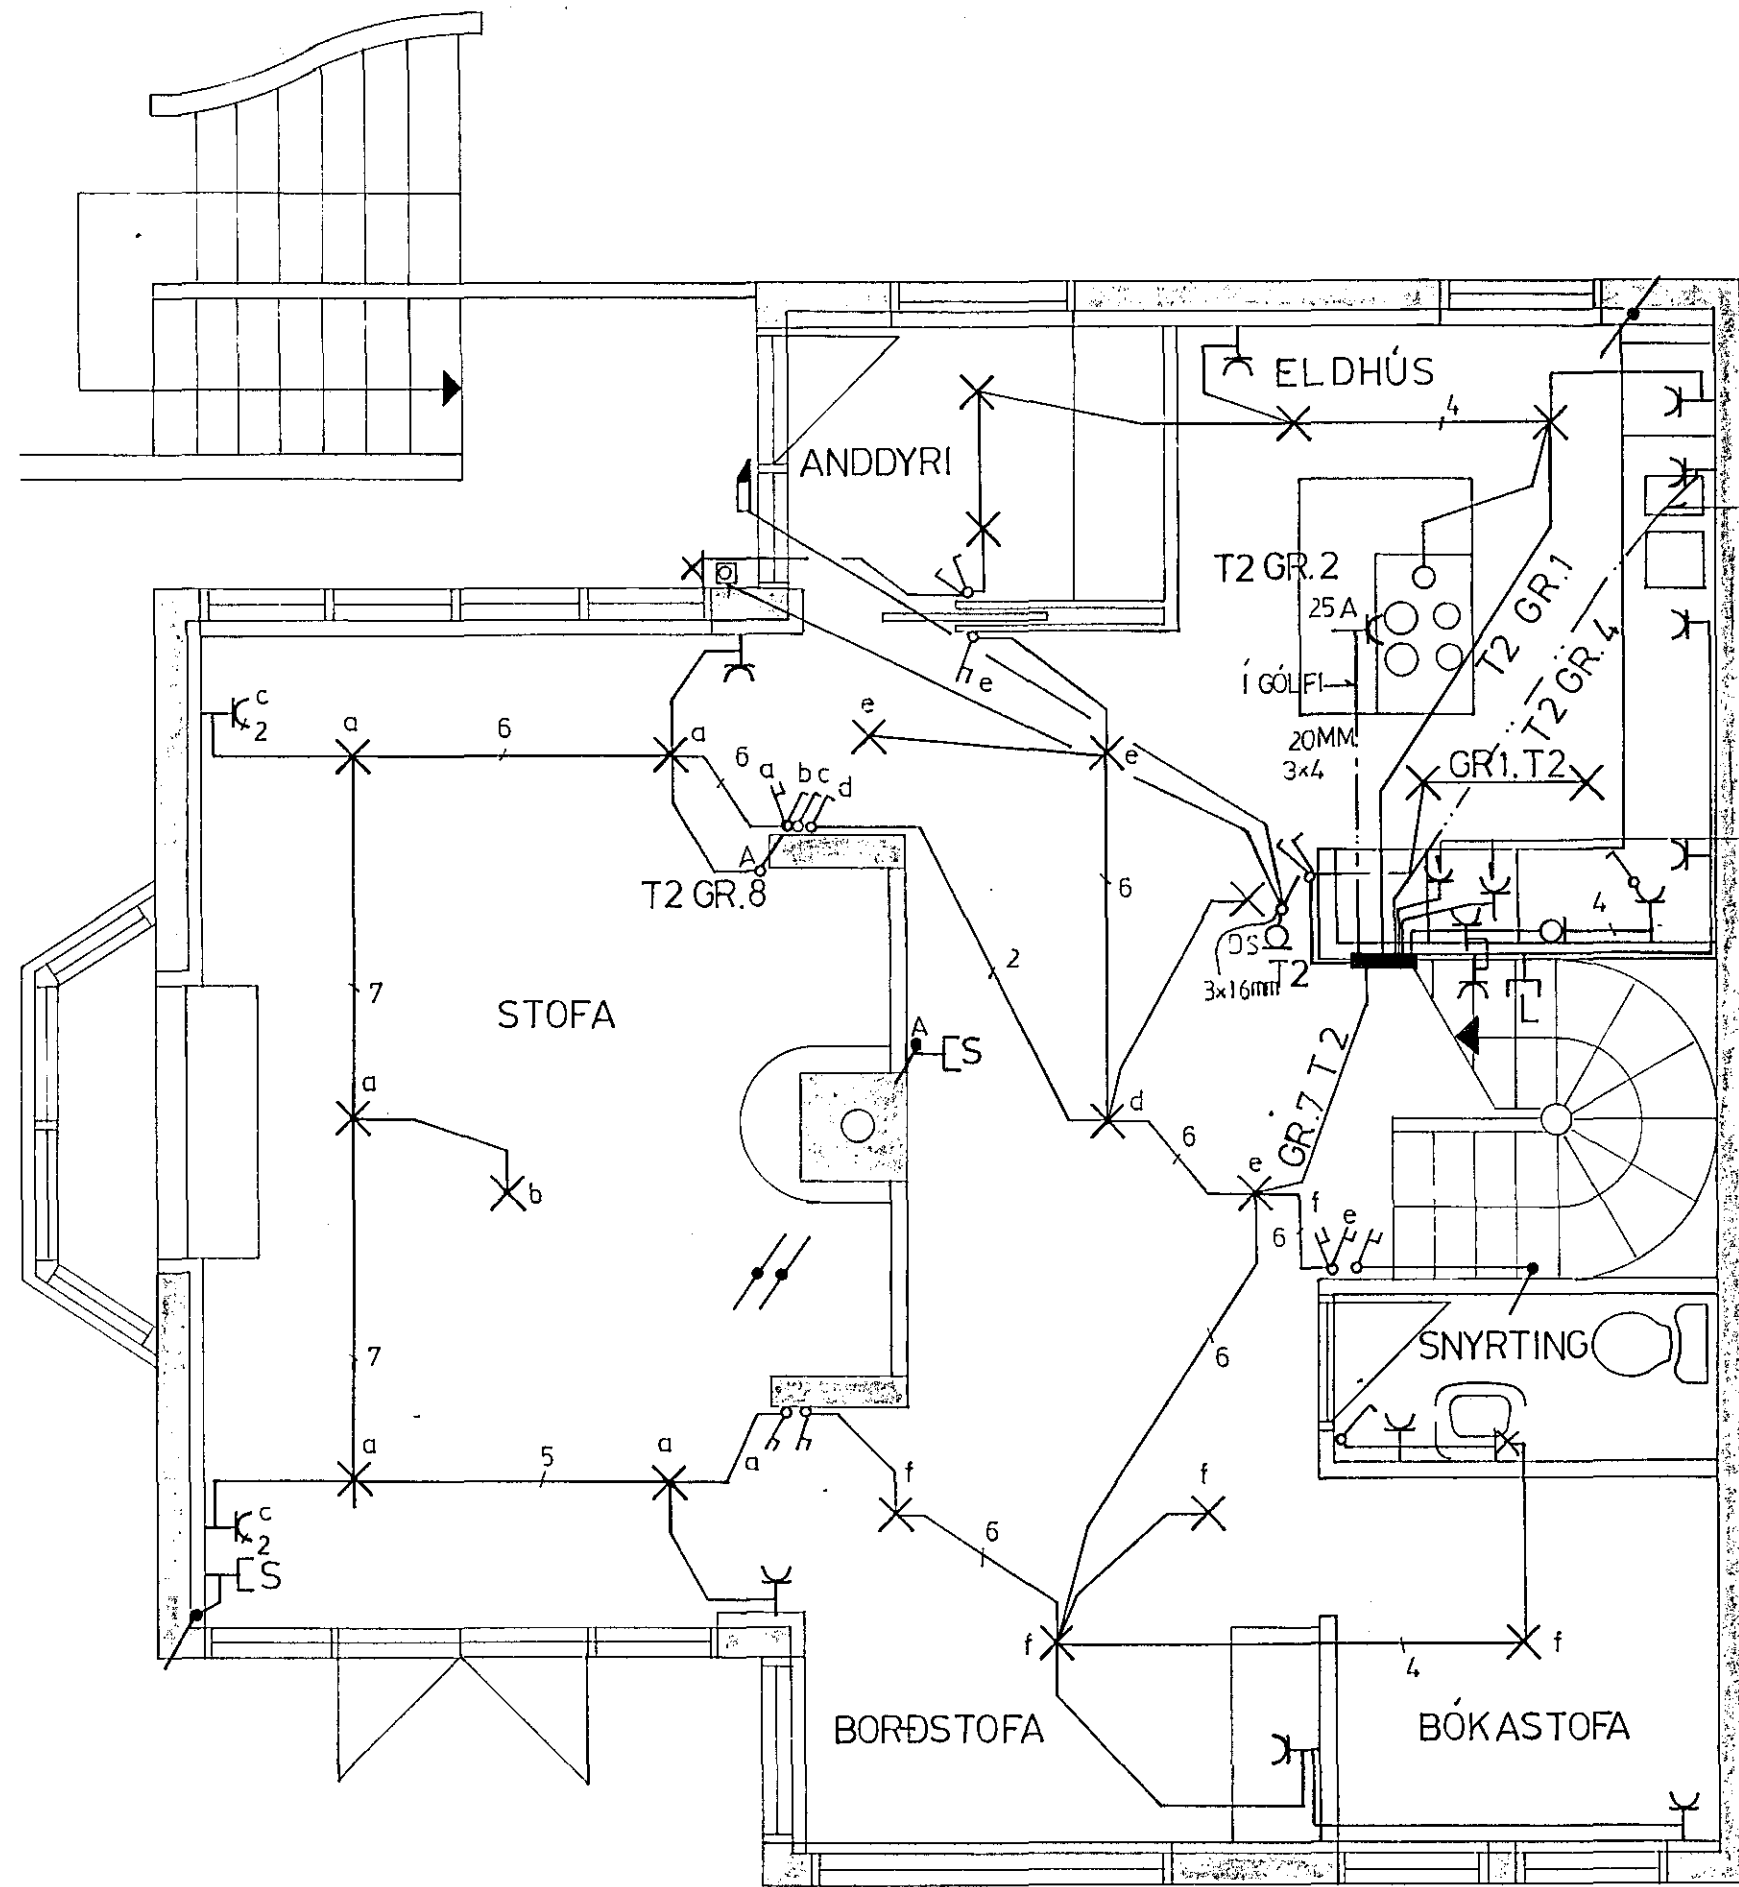

GRUNNMYND AF 1. HÆÐ. 1:50

GR. 5 16A HÆÐ=170 cm
GR. 6 16A HÆÐ=170 cm

GRUNNMYND AF RISHÆÐ. 1:50

Inntök samþykkt 26.14. 1993
f.h. RAFFVEITU HAFNARFJARÐAR
Filbert Ministinnson
HÚSVEITA TENGIST Á FASA S.

Samþykkt 26-4-1993
VEGNA FULLNADARFRÁGANGS
Mus Gu. Einarsson
f.h. RAFFVEITU HAFNARFJARÐAR