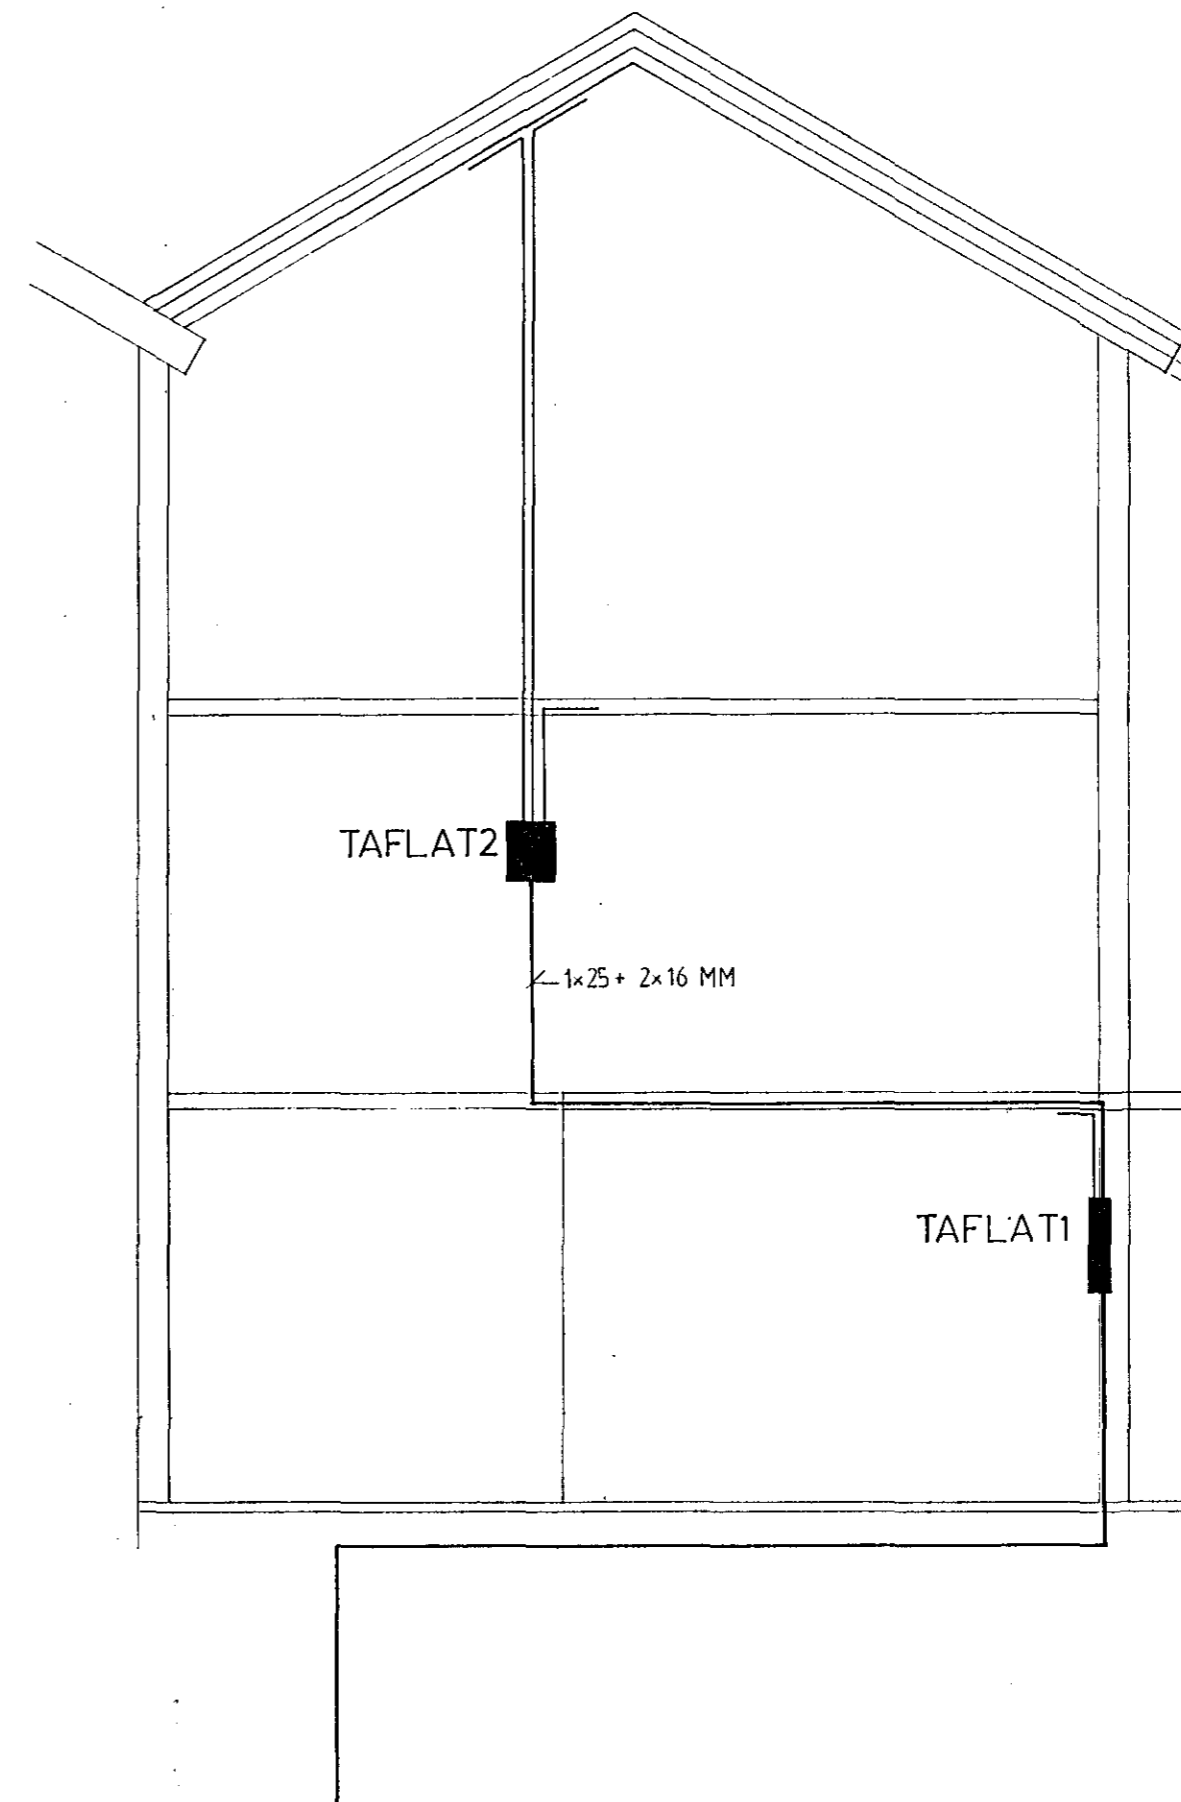

GRUNNMYND AF KJALLARA . 1:50

SNIÐ A-A. 1:50

| | | | | |
|----------------|---|--------|-----------------------------|---|
| Reikn. | | | Verkhelti | Teikn.nr. |
| Telkn. | FE | APR 93 | EYRARHOLT 10 HAFNARFIRÐI | 2 AF 3 |
| Ath. | | | | |
| Samb. | PH | 773 | | |
| Kvarði 1:50 | Verkhliuti GRUNNMYND AF KJALLARA . SNIÐ A-A . | | | GUÐMUNDUR H. JÓNSSON LÖGGILTUR RAFVERKTAKI HEIDARÁS 27, 110 REYKJAVÍK S. 78078 |