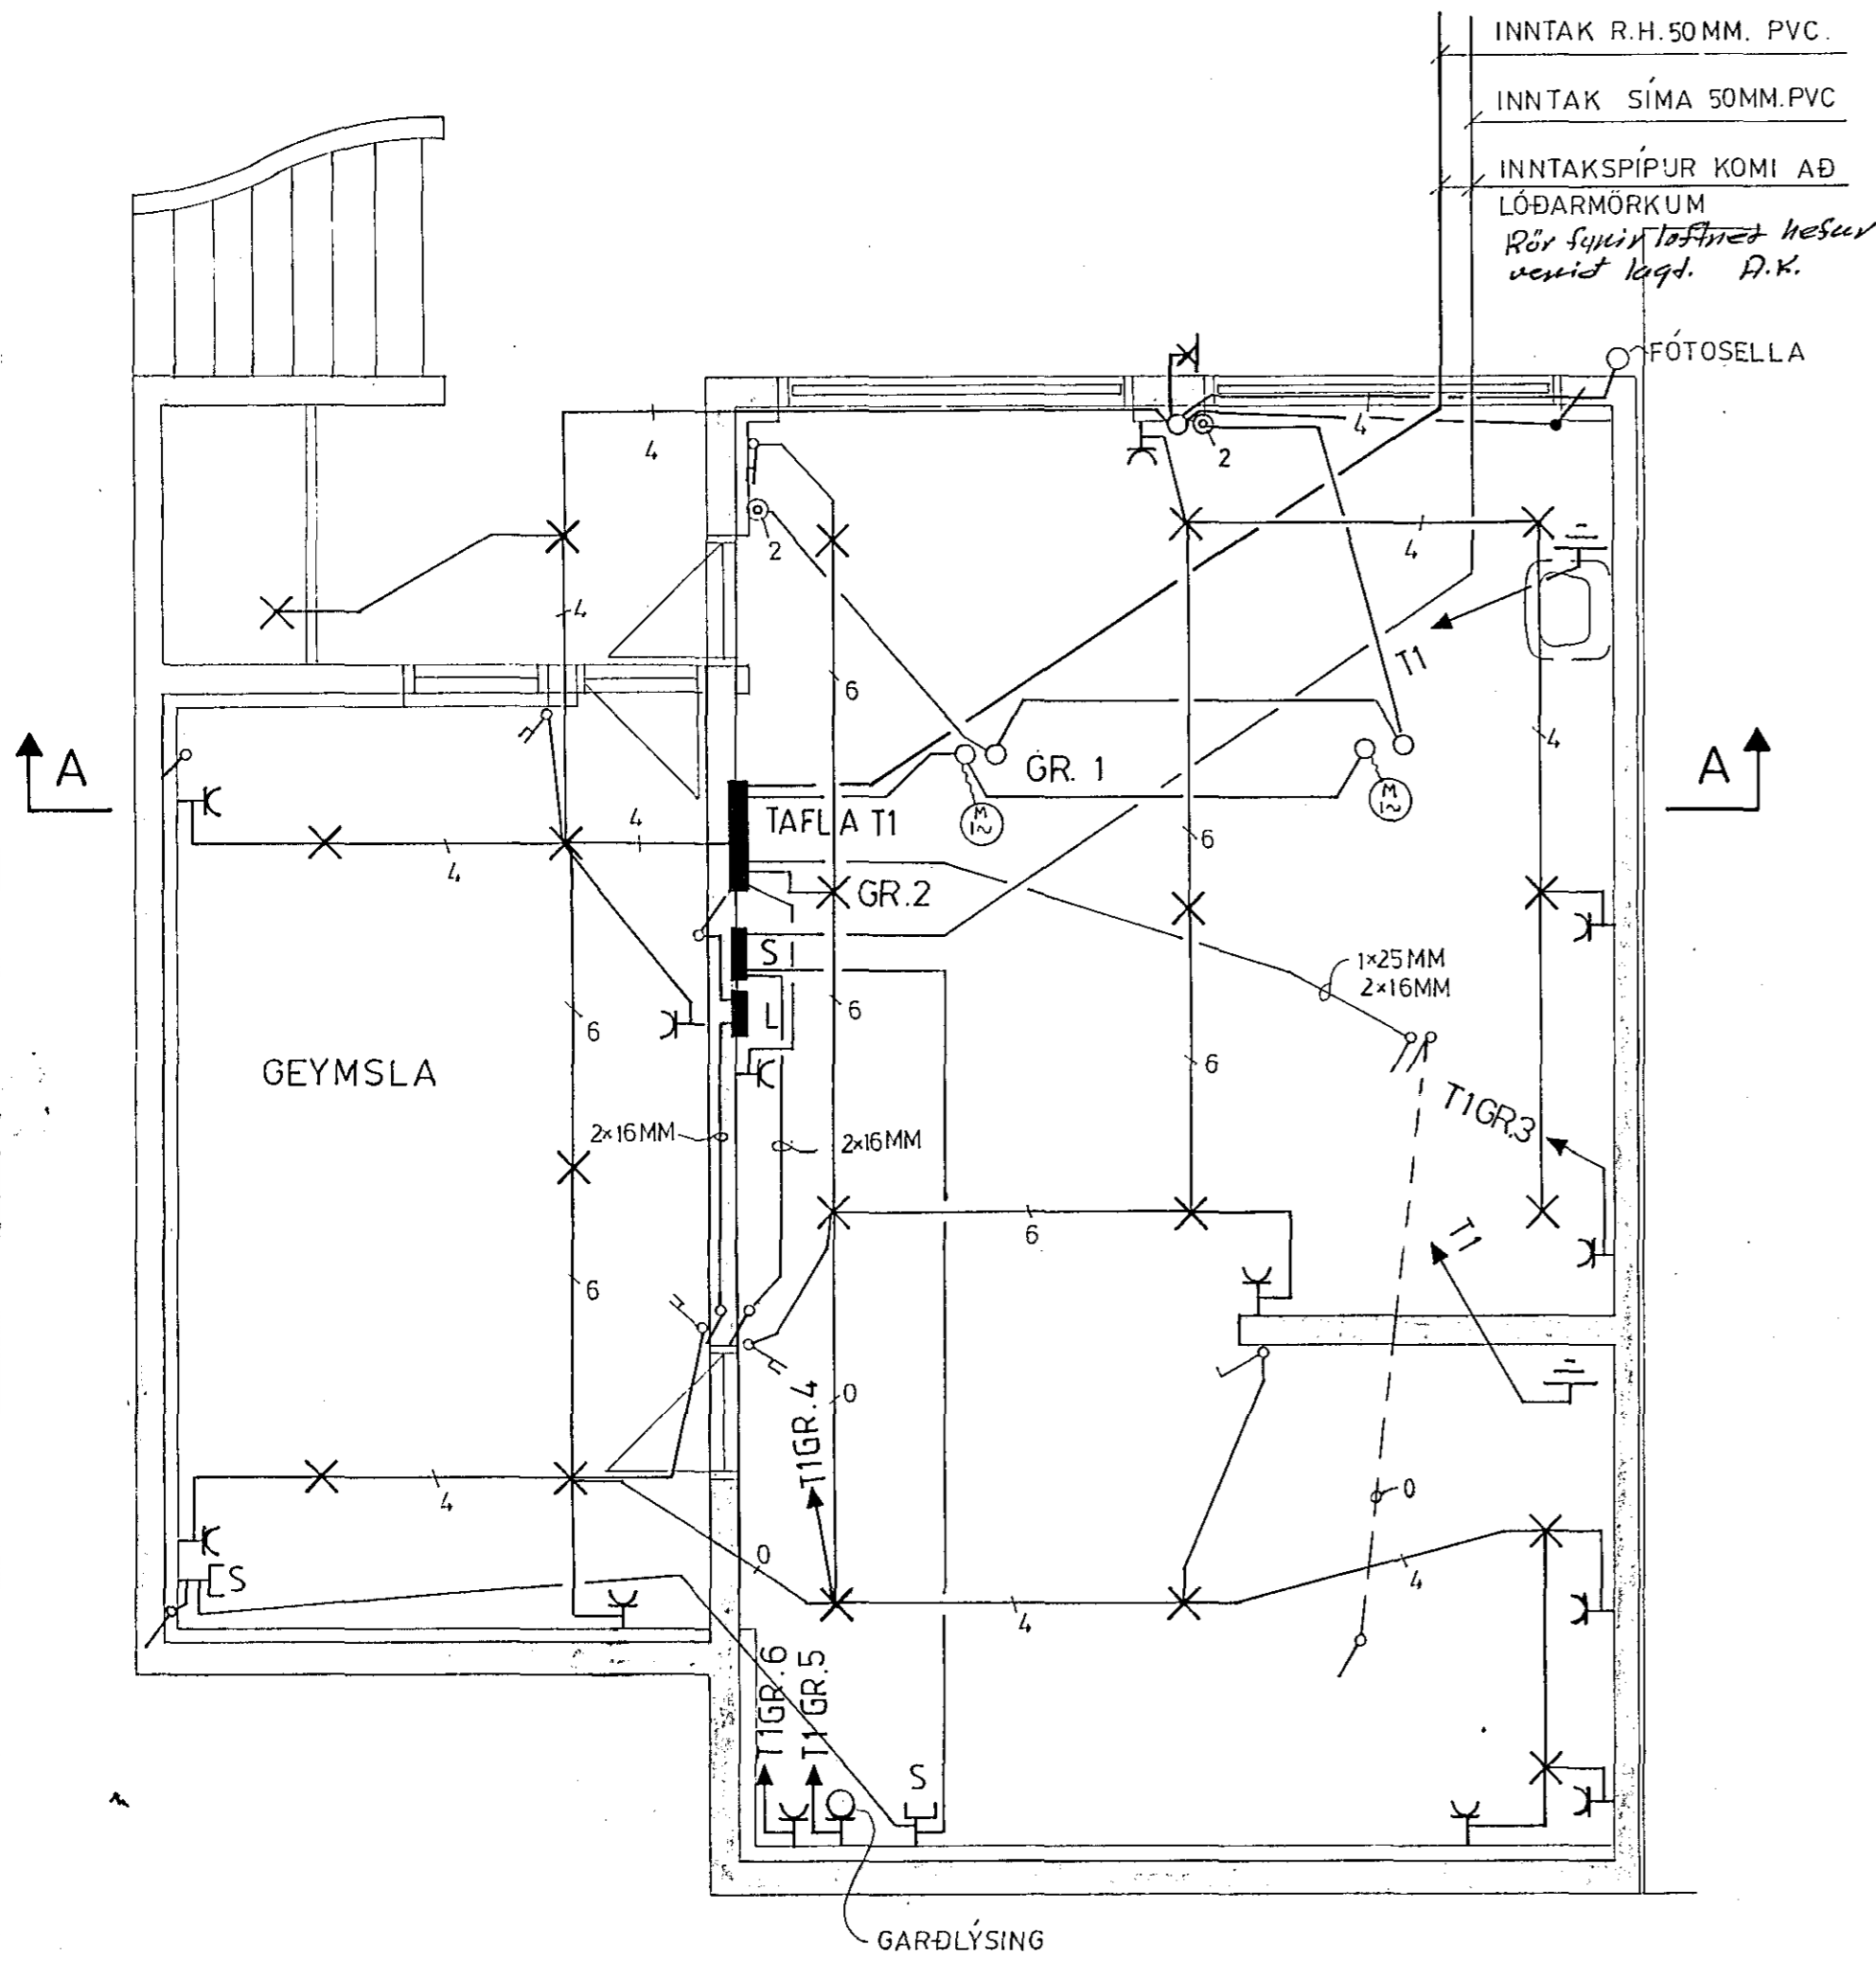

GRUNNMYND AF KJALLARA . 1:50

SNIÐ A-A. 1:50

| | | | | |
|----------------|---|--------|-----------------------------|---|
| Reikn. | | | Verkhelti | Teikn.nr. |
| Telkn. | FE | APR 93 | EYRARHOLT 10 HAFNARFIRÐI | 2 AF 3 |
| Ath. | | | | |
| Samb. | PH | 773 | | |
| Kvarði 1:50 | Verkhliuti GRUNNMYND AF KJALLARA . SNIÐ A-A . | | | GUÐMUNDUR H. JÓNSSON LÖGGILTUR RAFVERKTAKI HEIDARÁS 27, 110 REYKJAVÍK S. 78078 |