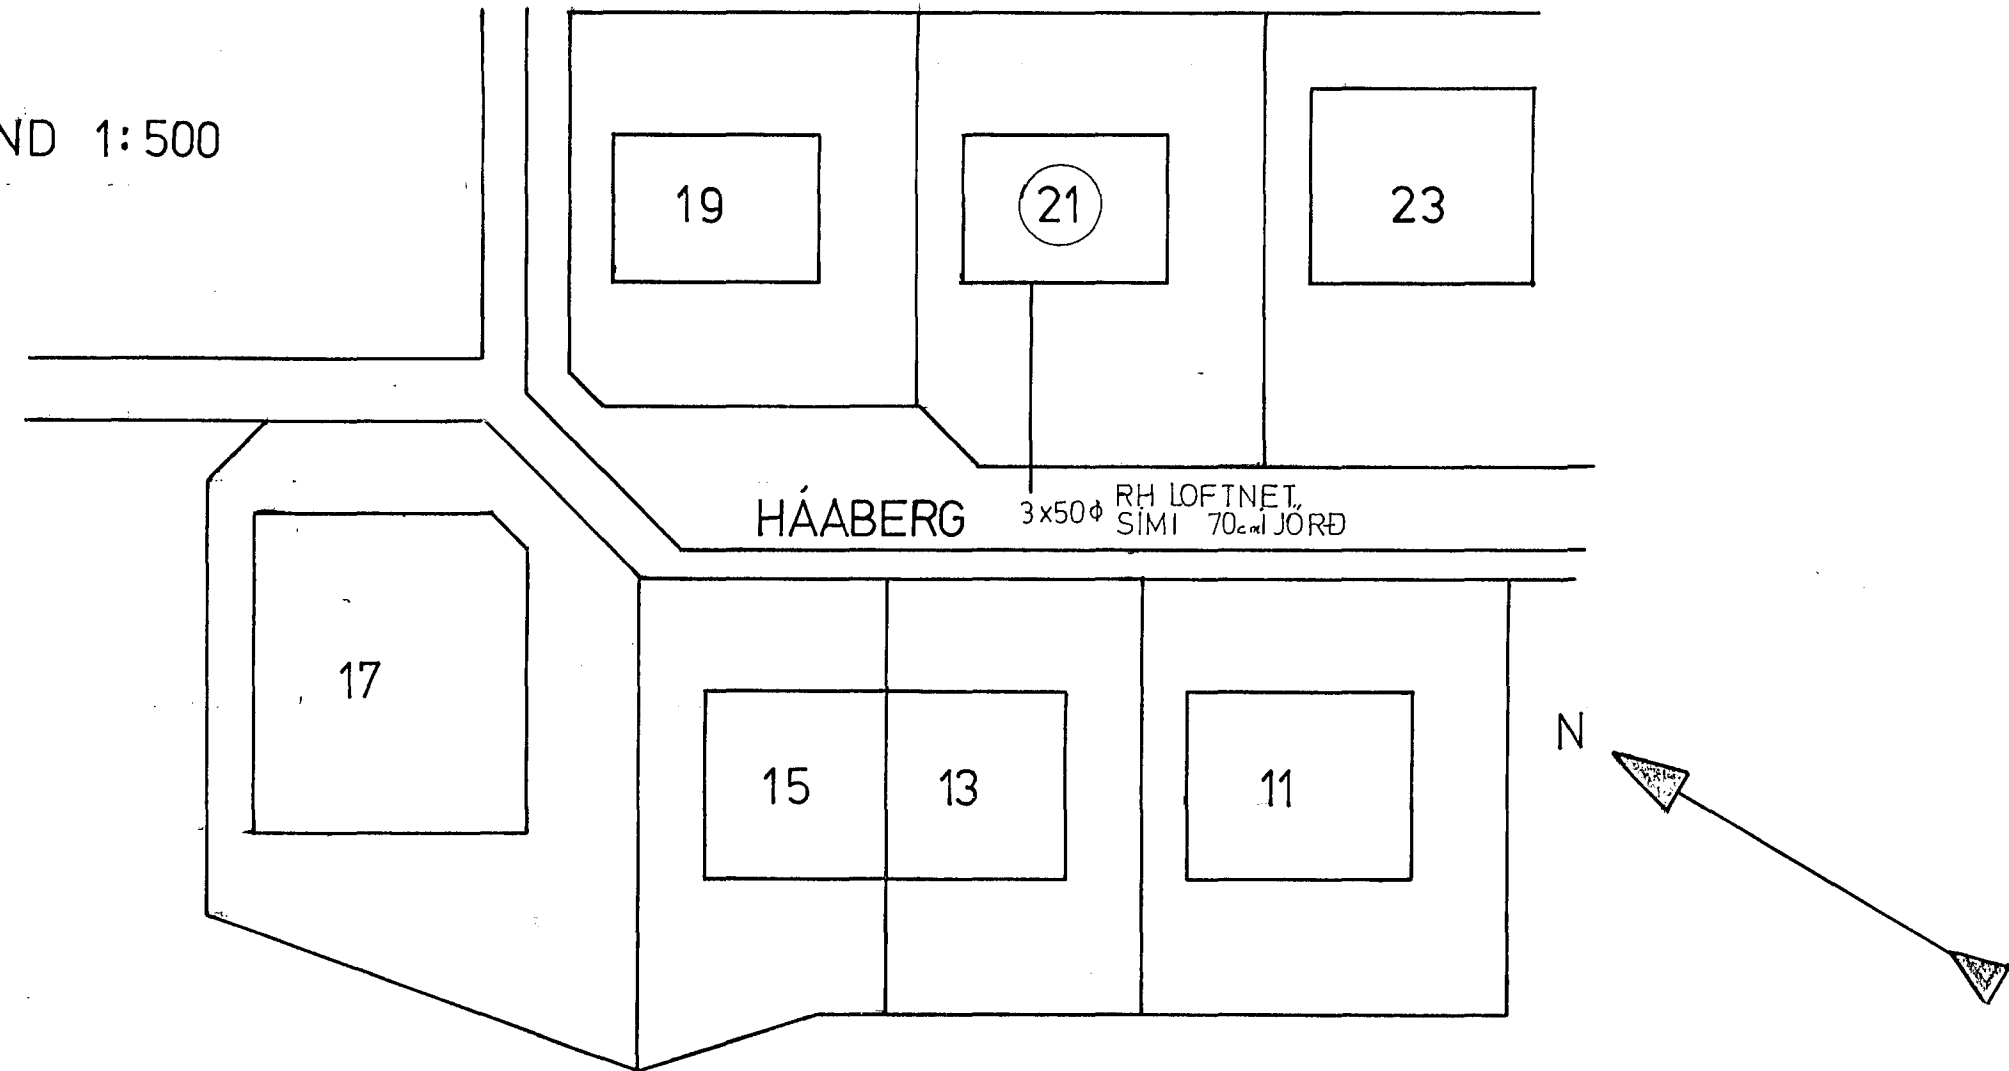

AFSTÖÐUMYND 1:500

SNÍÐ 1:100

RH 50mm  
 SIMI 50mm  
 LOFTNET 50mm  
 GARDLÝSING 40mm  
 INNTAKSPÍPUR SÉU 60cm Í JÖRÐ  
 HEILAR AÐ LÓÐAMÖRKUM.

HÁABERG 21 HF	DAGS	NÓV92
EINLIÑUMYND.SNIÐ.	BLAD	2AF 2
AFSTÖÐUMYND.	KVARDI	1:100 1:500
BJARNI GUDJONSSON S 54442	TEIKN	BG

RH 220/380V