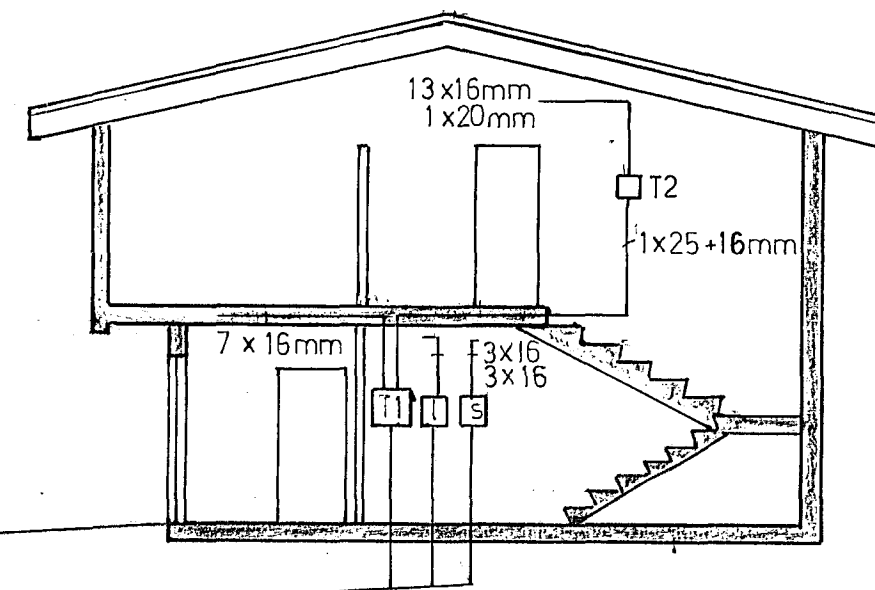

AFSTÖÐUMYND 1:500

SNÍÐ 1:100

RH 50mm  
 SIMI 50mm  
 LOFTNET 50mm  
 GARDLÝSING 40mm  
 INNTAKSPÍPUR SÉU 60cm Í JÖRÐ  
 HEILAR AÐ LÓÐAMÖRKUM.

HÁABERG 21 HF	DAGS	NÓV92
EINLIÑUMYND.SNIÐ.	BLAD	2AF 2
AFSTÖÐUMYND.	KVARDI	1:100 1:500
BJARNI GUDJONSSON S 54442	TEIKN	BG

RH 220/380V