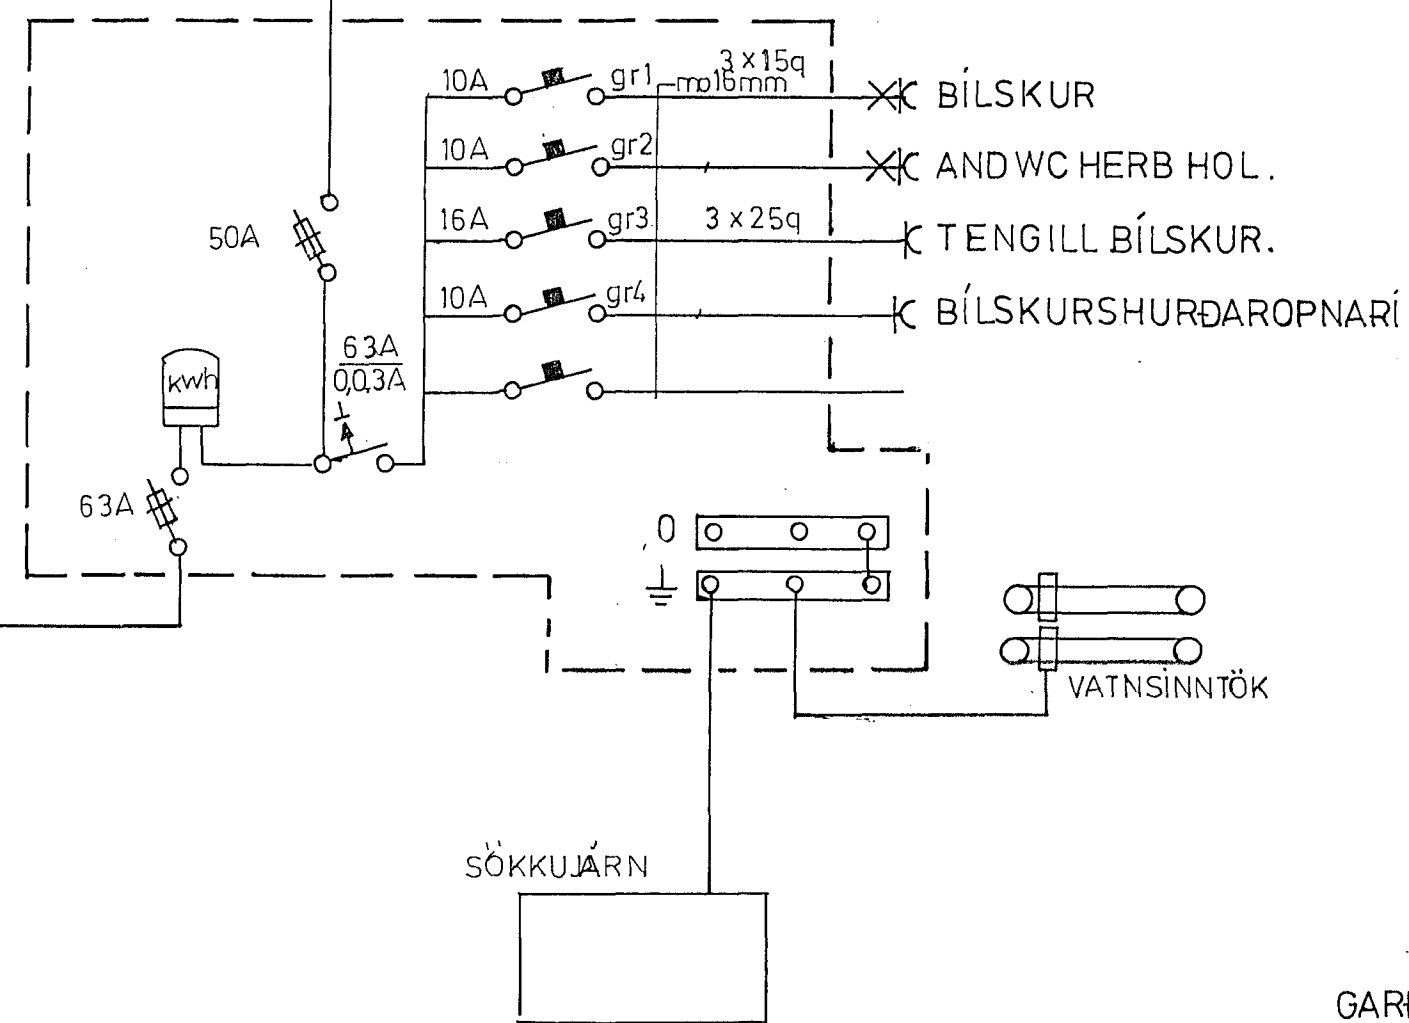

AFSTÖÐUMYND 1:500

SNÍÐ 1:100

RH 50mm  
 SIMI 50mm  
 LOFTNET 50mm  
 GARDLÝSING 40mm  
 INNTAKSPÍPUR SÉU 60cm Í JÖRÐ  
 HEILAR AÐ LÓÐAMÖRKUM.

HÁABERG 21 HF	DAGS	NÓV92
EINLIÑUMYND.SNIÐ.	BLAD	2AF 2
AFSTÖÐUMYND.	KVARDI	1:100 1:500
BJARNI GUDJONSSON S 54442	TEIKN	BG

RH 220/380V