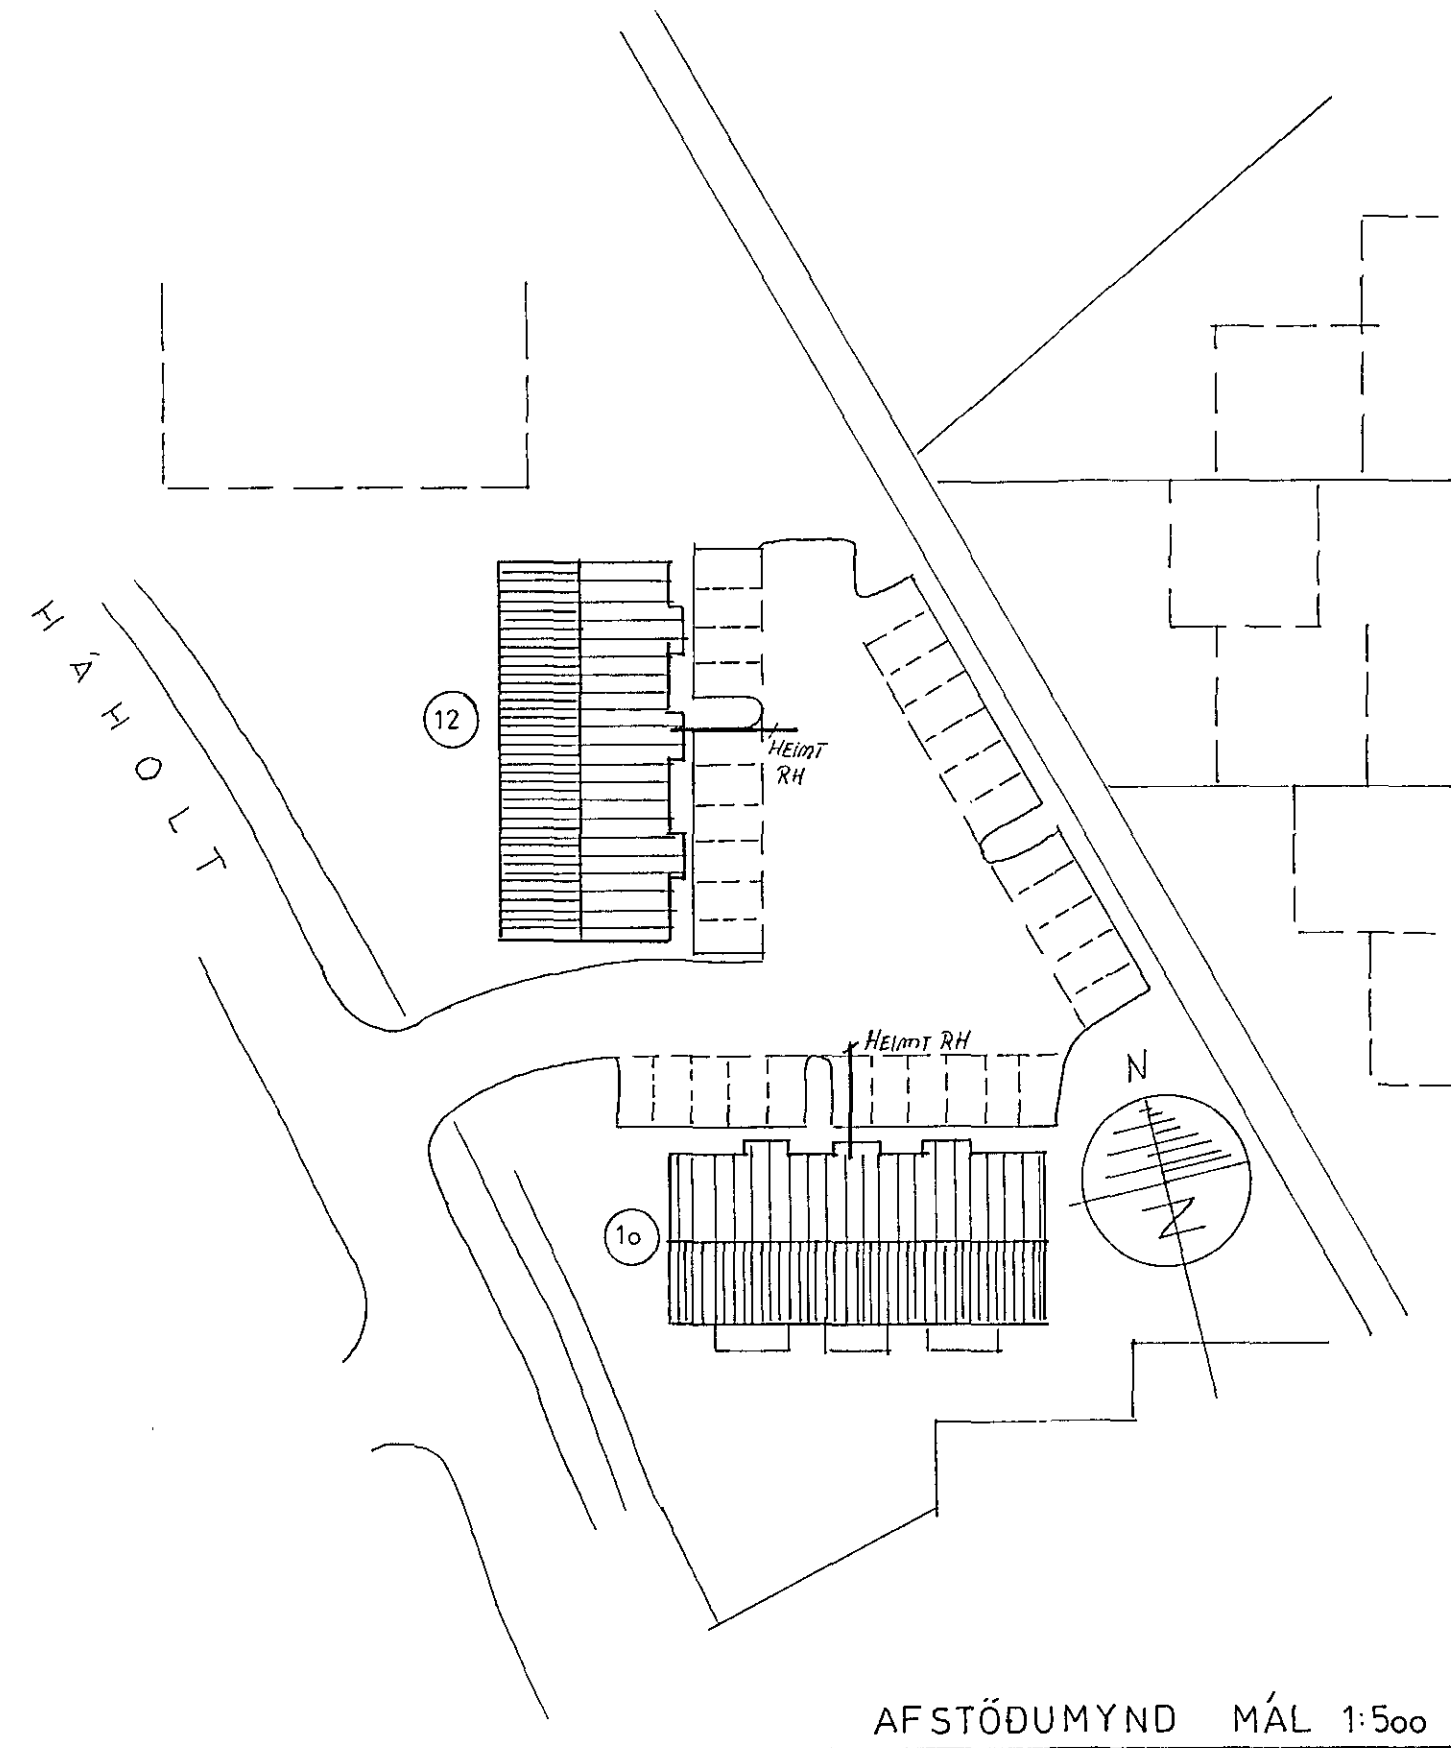

SNÍÐMYND MÁL 1:50

ÖLL INNTAKSRÖR SKULU
NÁ ÚT FYRIR LÓÐAMÖRK.

HÁHOLT 12. HAFNARFIRÐI.		MÁL 1:50
RAFLÖGN		BLAÐ 4 AF 5
HELGI KR. EIRIKSSON RAFLAGNAHÖNNUN.		DAGS 27/8 '92
<i>Reykjavík Agúst 1992 Helgi KR. Eiríksson s. 688-388 síðumál 010</i>		TEIKN NO 1019