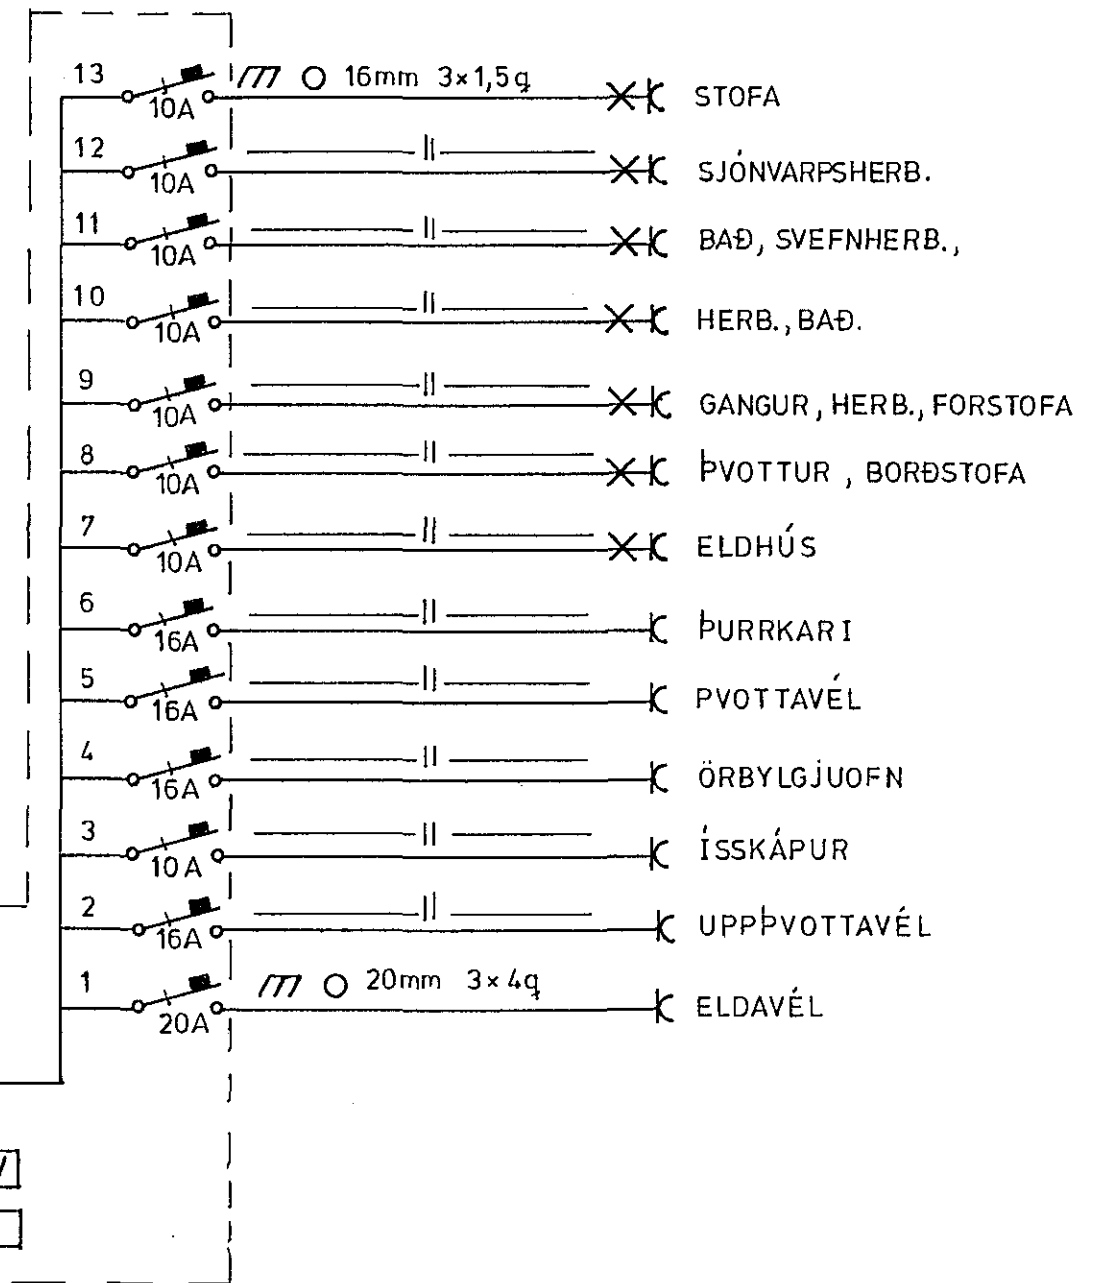

LOFTNETSKERFI

SKÝRINGAR

- 1 Hæð rofa er 110 cm.
- 2 Hæð tengla er 20cm.
- 3 Hæð tengla við rofa er nedan við rofann.
- 4 Hæð tengla í eldhúsi þvotti, baði, v.s. og bílskúr er 110cm.
- 5 Pípur eru 16mm og vír 3x1,5q.
- 6 Málstraumur búnaðar er 10A.
- 7 Öll mál eru í c.m. frá fullfrágengnu gólfi í miðja dós.
- 8 Nema annars sé getið

JÓHANNES SKARPHÉÐINSSON

LÆKJARBERG 14
GRUNNMYND NEÐRI HÆÐ
LÁGSPENNULAGNIR
TAFLA EFRI HÆÐ
SKÝRINGAR

H JS	T JS	Y JS
M 1:50		
Teikn nr 90004 bl 2 af 4		
Dags Maí '90		