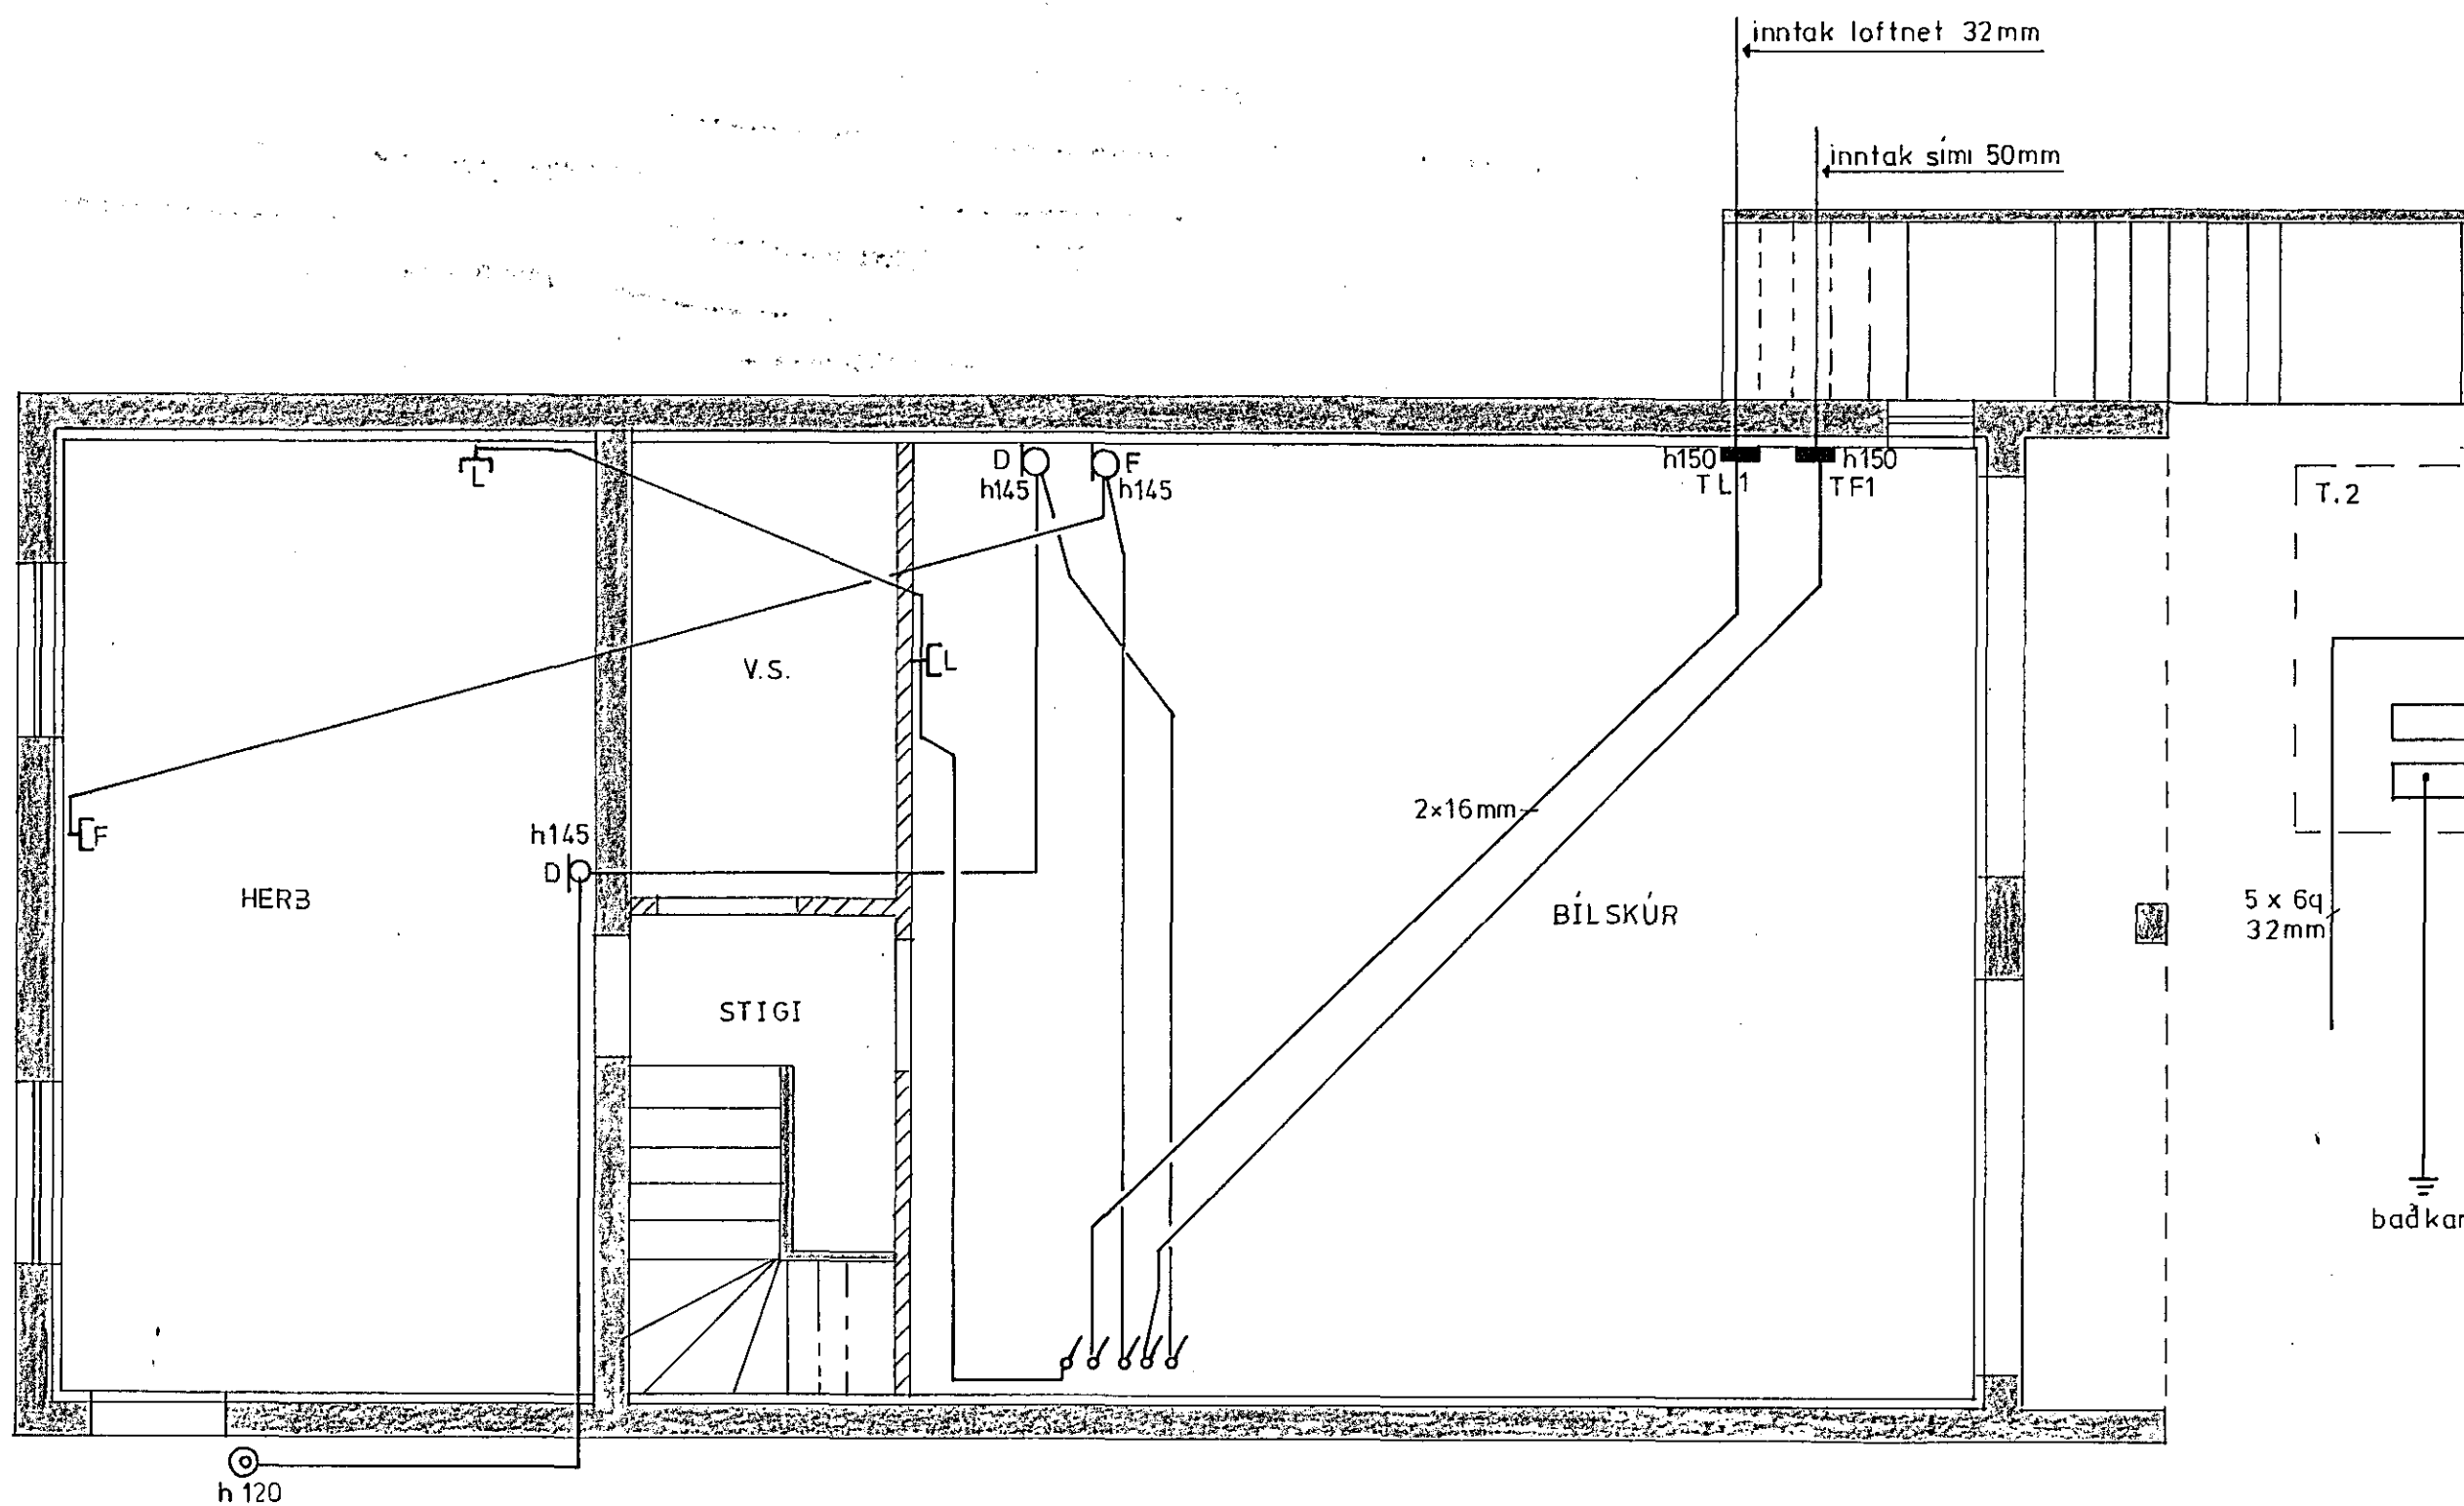

LOFTNETSKERFI

SKÝRINGAR

- 1 Hæð rofa er 110 cm.
- 2 Hæð tengla er 20cm.
- 3 Hæð tengla við rofa er nedan við rofann.
- 4 Hæð tengla í eldhúsi þvotti, baði, v.s. og bílskúr er 110cm.
- 5 Pípur eru 16mm og vír 3x1,5q.
- 6 Málstraumur búnaðar er 10A.
- 7 Öll mál eru í c.m. frá fullfrágengnu gólfi í miðja dós.
- 8 Nema annars sé getið

JÓHANNES SKARPHÉÐINSSON

LÆKJARBERG 14
GRUNNMYND NEÐRI HÆÐ
LÁGSPENNULAGNIR
TAFLA EFRI HÆÐ
SKÝRINGAR

H JS	T JS	Y JS
M 1:50		
Teikn nr 90004 bl 2 af 4		
Dags Maí '90		