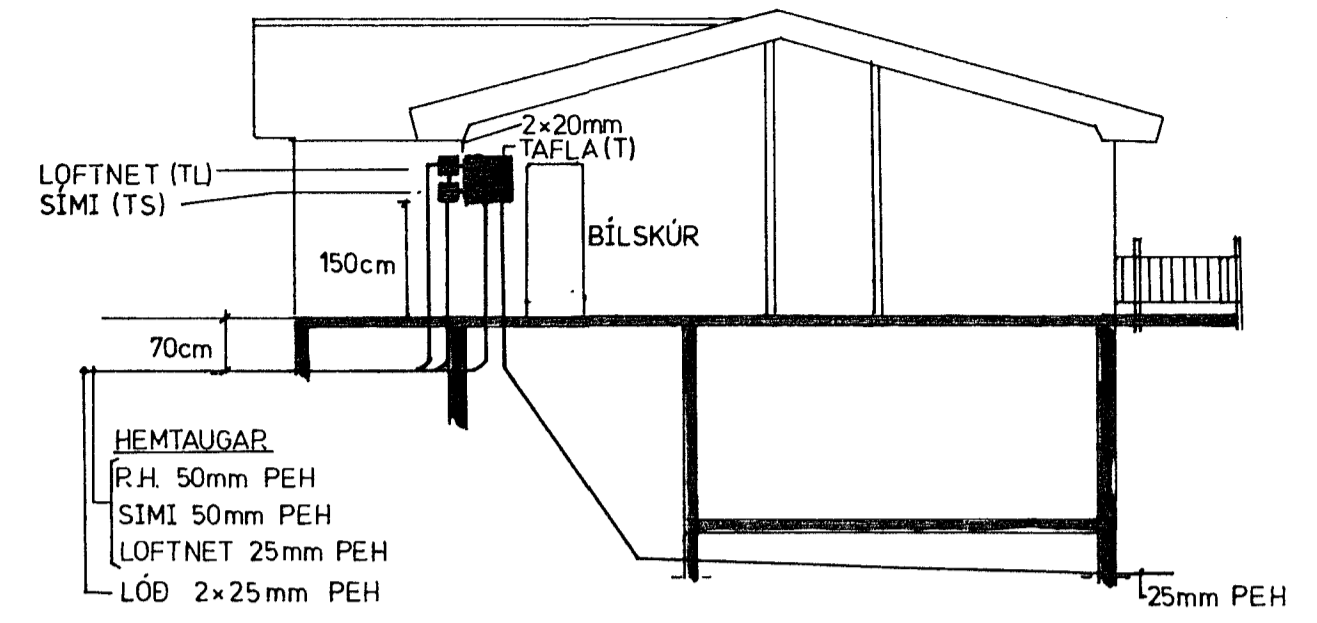

LÁGSPENNA EFRI HÆÐ M 1:50

SNID A-A

AFSTÖÐUMYND M 1:500

KVARDI BLAD	FRH.BL.	VERKHEITI
2	3	LÆKJARBERG 15 HAFNARF
HANNAÐ TEIKNAD	BREYTT.	GUNNAR JÓNSSON
G.J.	G.J.	RAFHAÐSÍÐNFR. 5191-651169
DAGS	AGÚST '90	