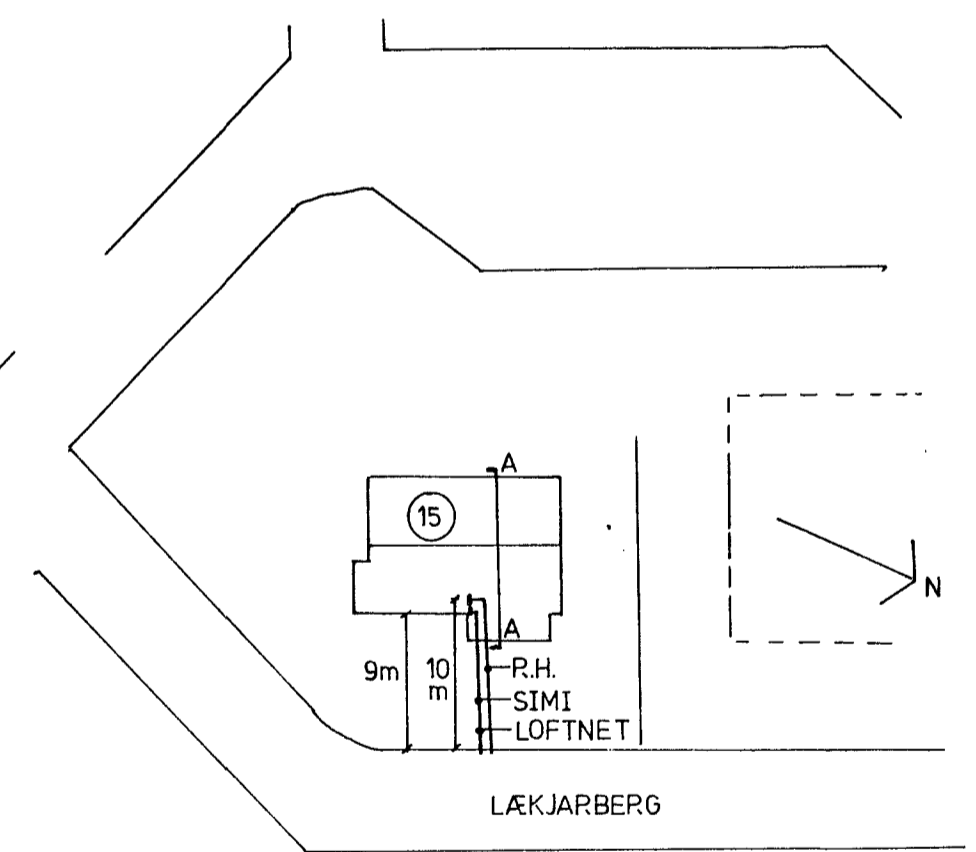

LÁGSPENNA EFRI HÆÐ M 1:50

SNID A-A

AFSTÖÐUMYND M 1:500

KVARDI BLAD	FRH.BL.	VERKHEITI
2	3	LÆKJARBERG 15 HAFNARF
HANNAÐ TEIKNAD	BREYTT.	GUNNAR JÓNSSON
G.J.	G.J.	RAFHAÐSÍÐNFR. 5191-651169
DAGS	AGÚST '90	