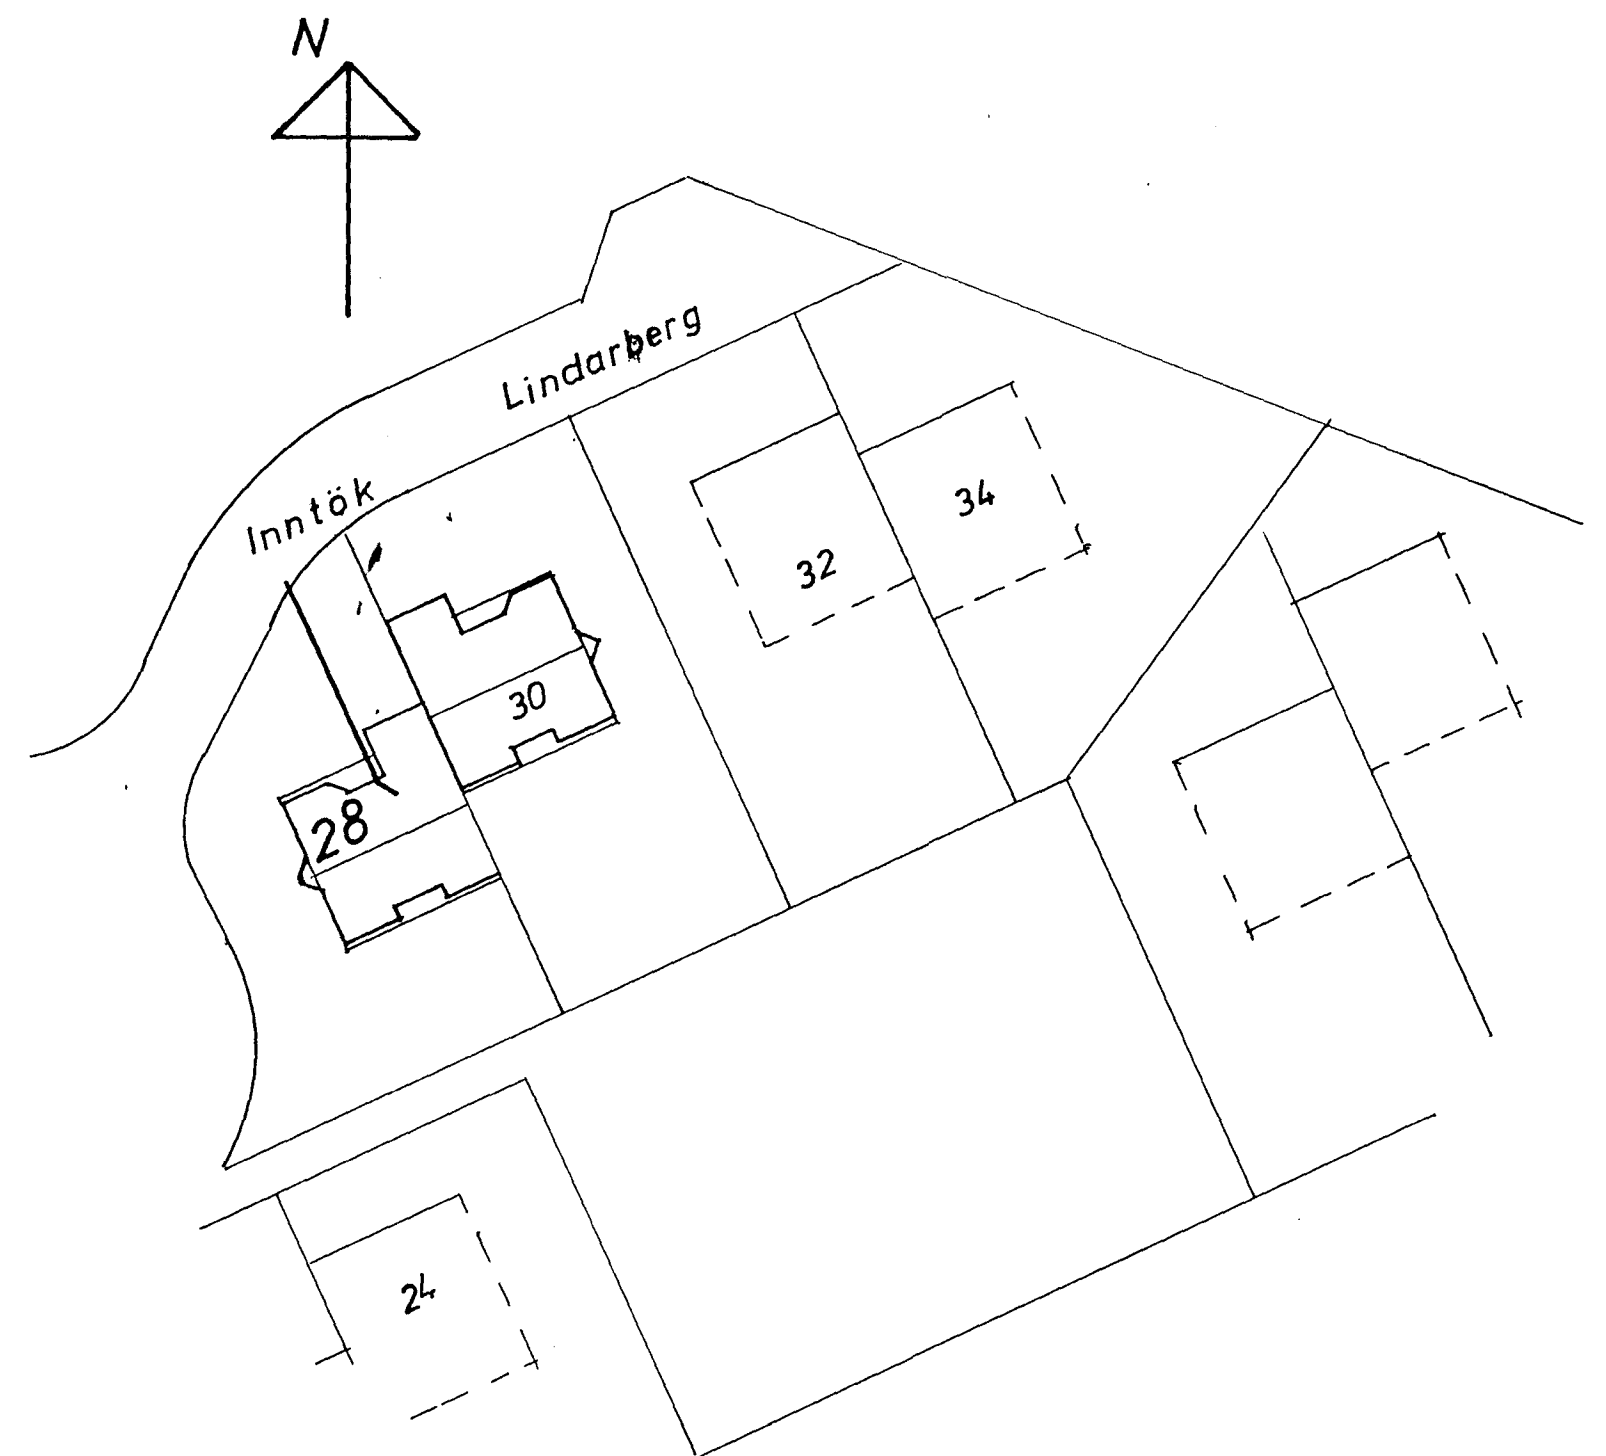

Snid A-A Mk 1:100

Afstöðumynd Mk 1:500

RAFLAGNATEIKNINGAR

Snið og afstöðumynd.

Lindarberg 28 Hafnarfirði.

Dags ágúst 1990

Blað # 6 - 6

Mk. 1 : 500

Teikn. 1 : 100

Breytt.

Nr. * 6