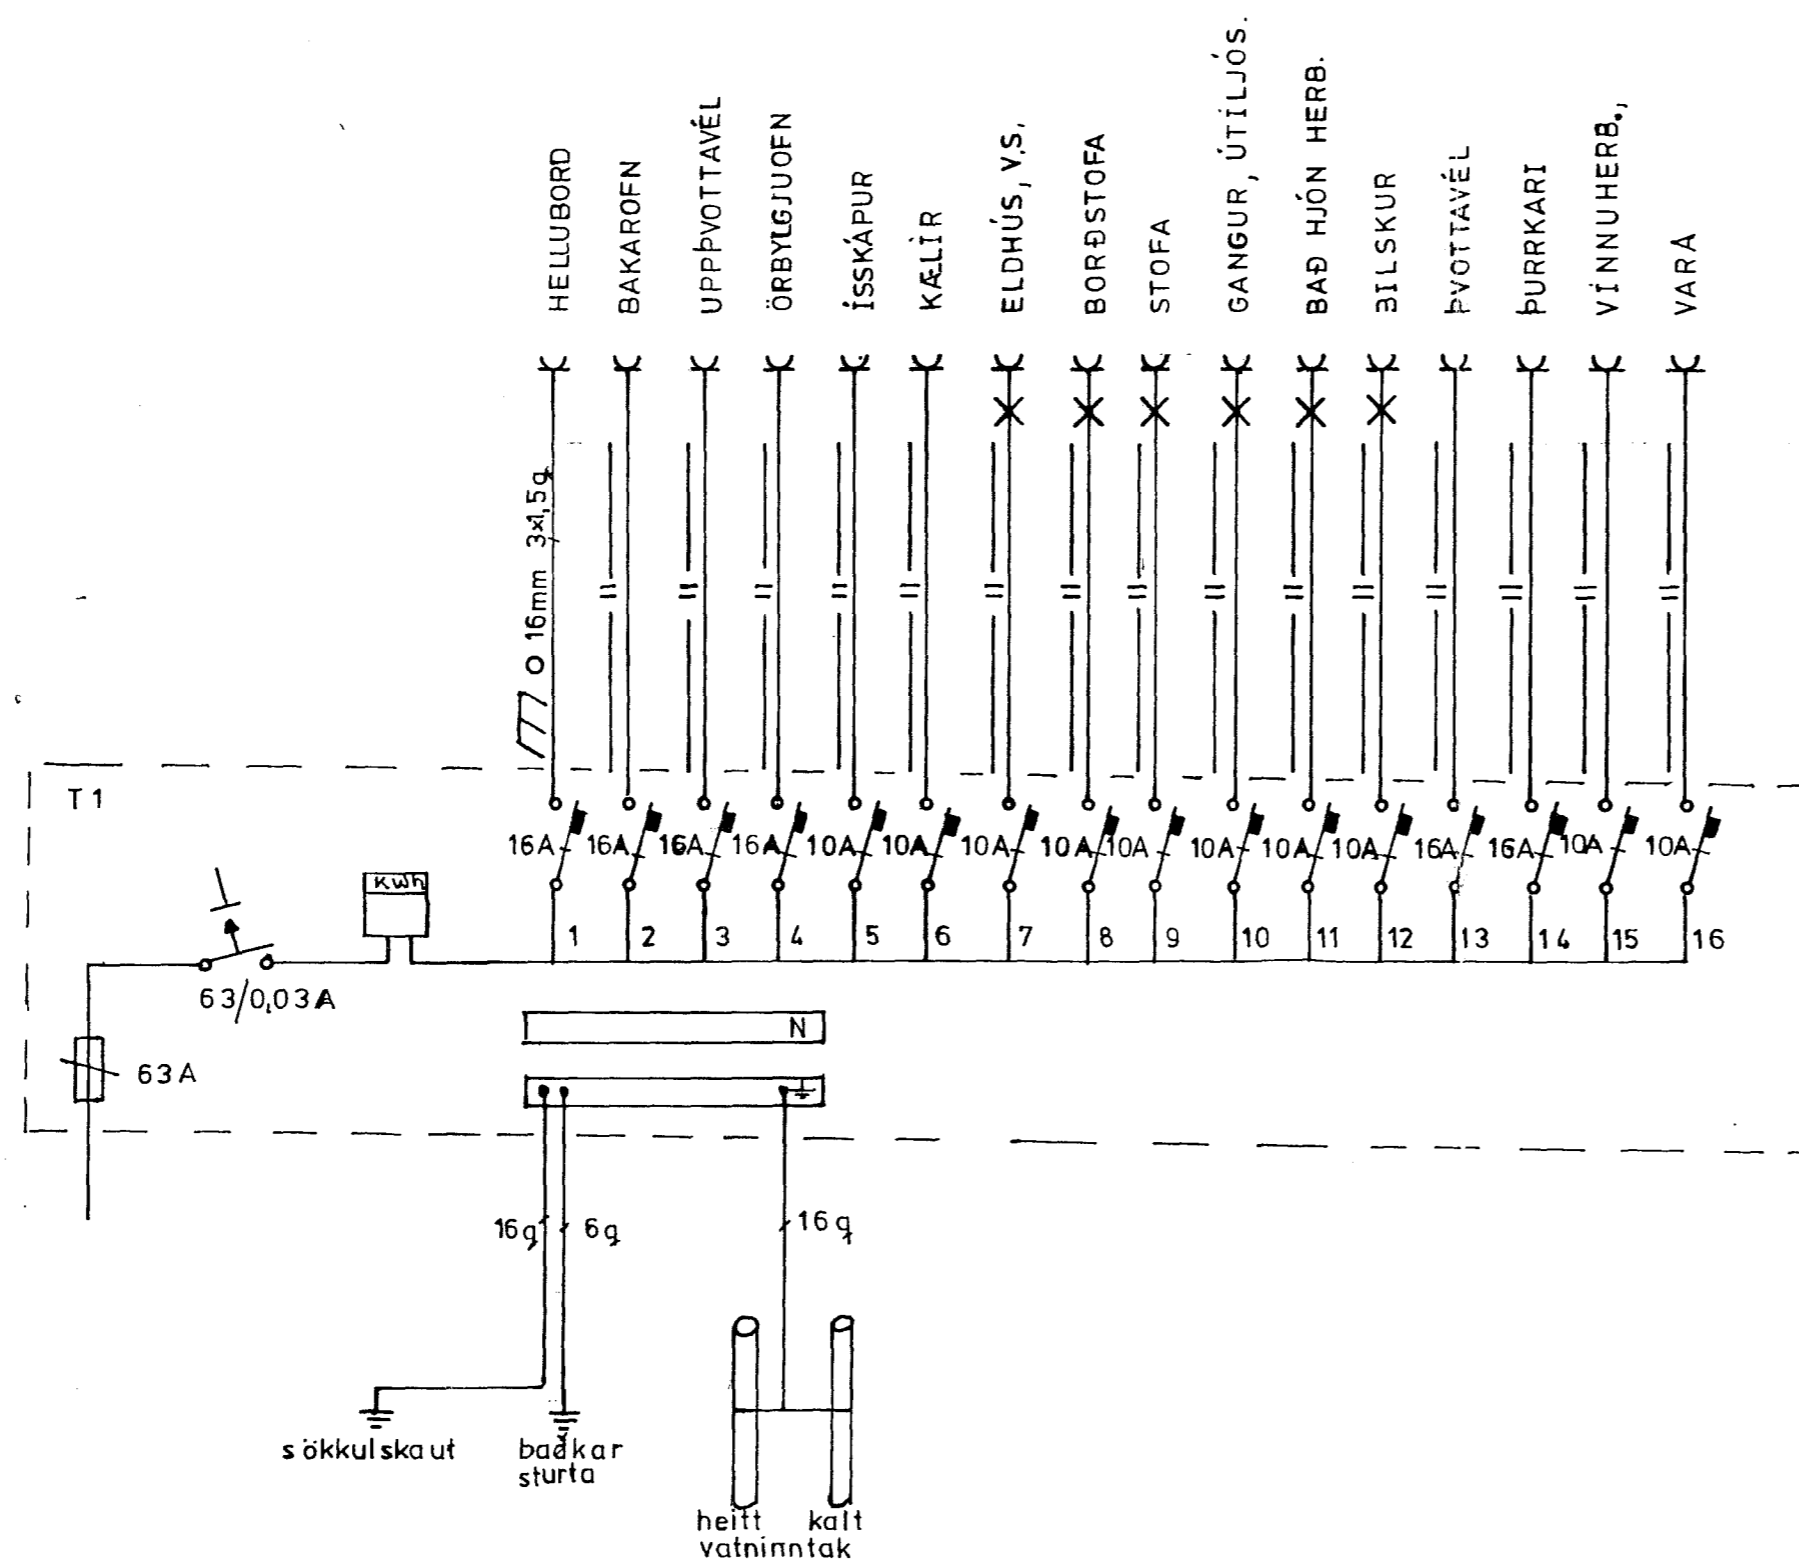

AFSTÖÐUMYND 1:500

SNIÐ A-A 1:100

JÓHANNES SKARPHÉÐINSSON	
MÁVAHRAUN 7	H JS T JS YJS
AFSTÖÐUMYND	M 1:100 1:500
TAFLA SNIÐ	Teikn nr 89016, bl 3 af 3
	Dags Mai '89