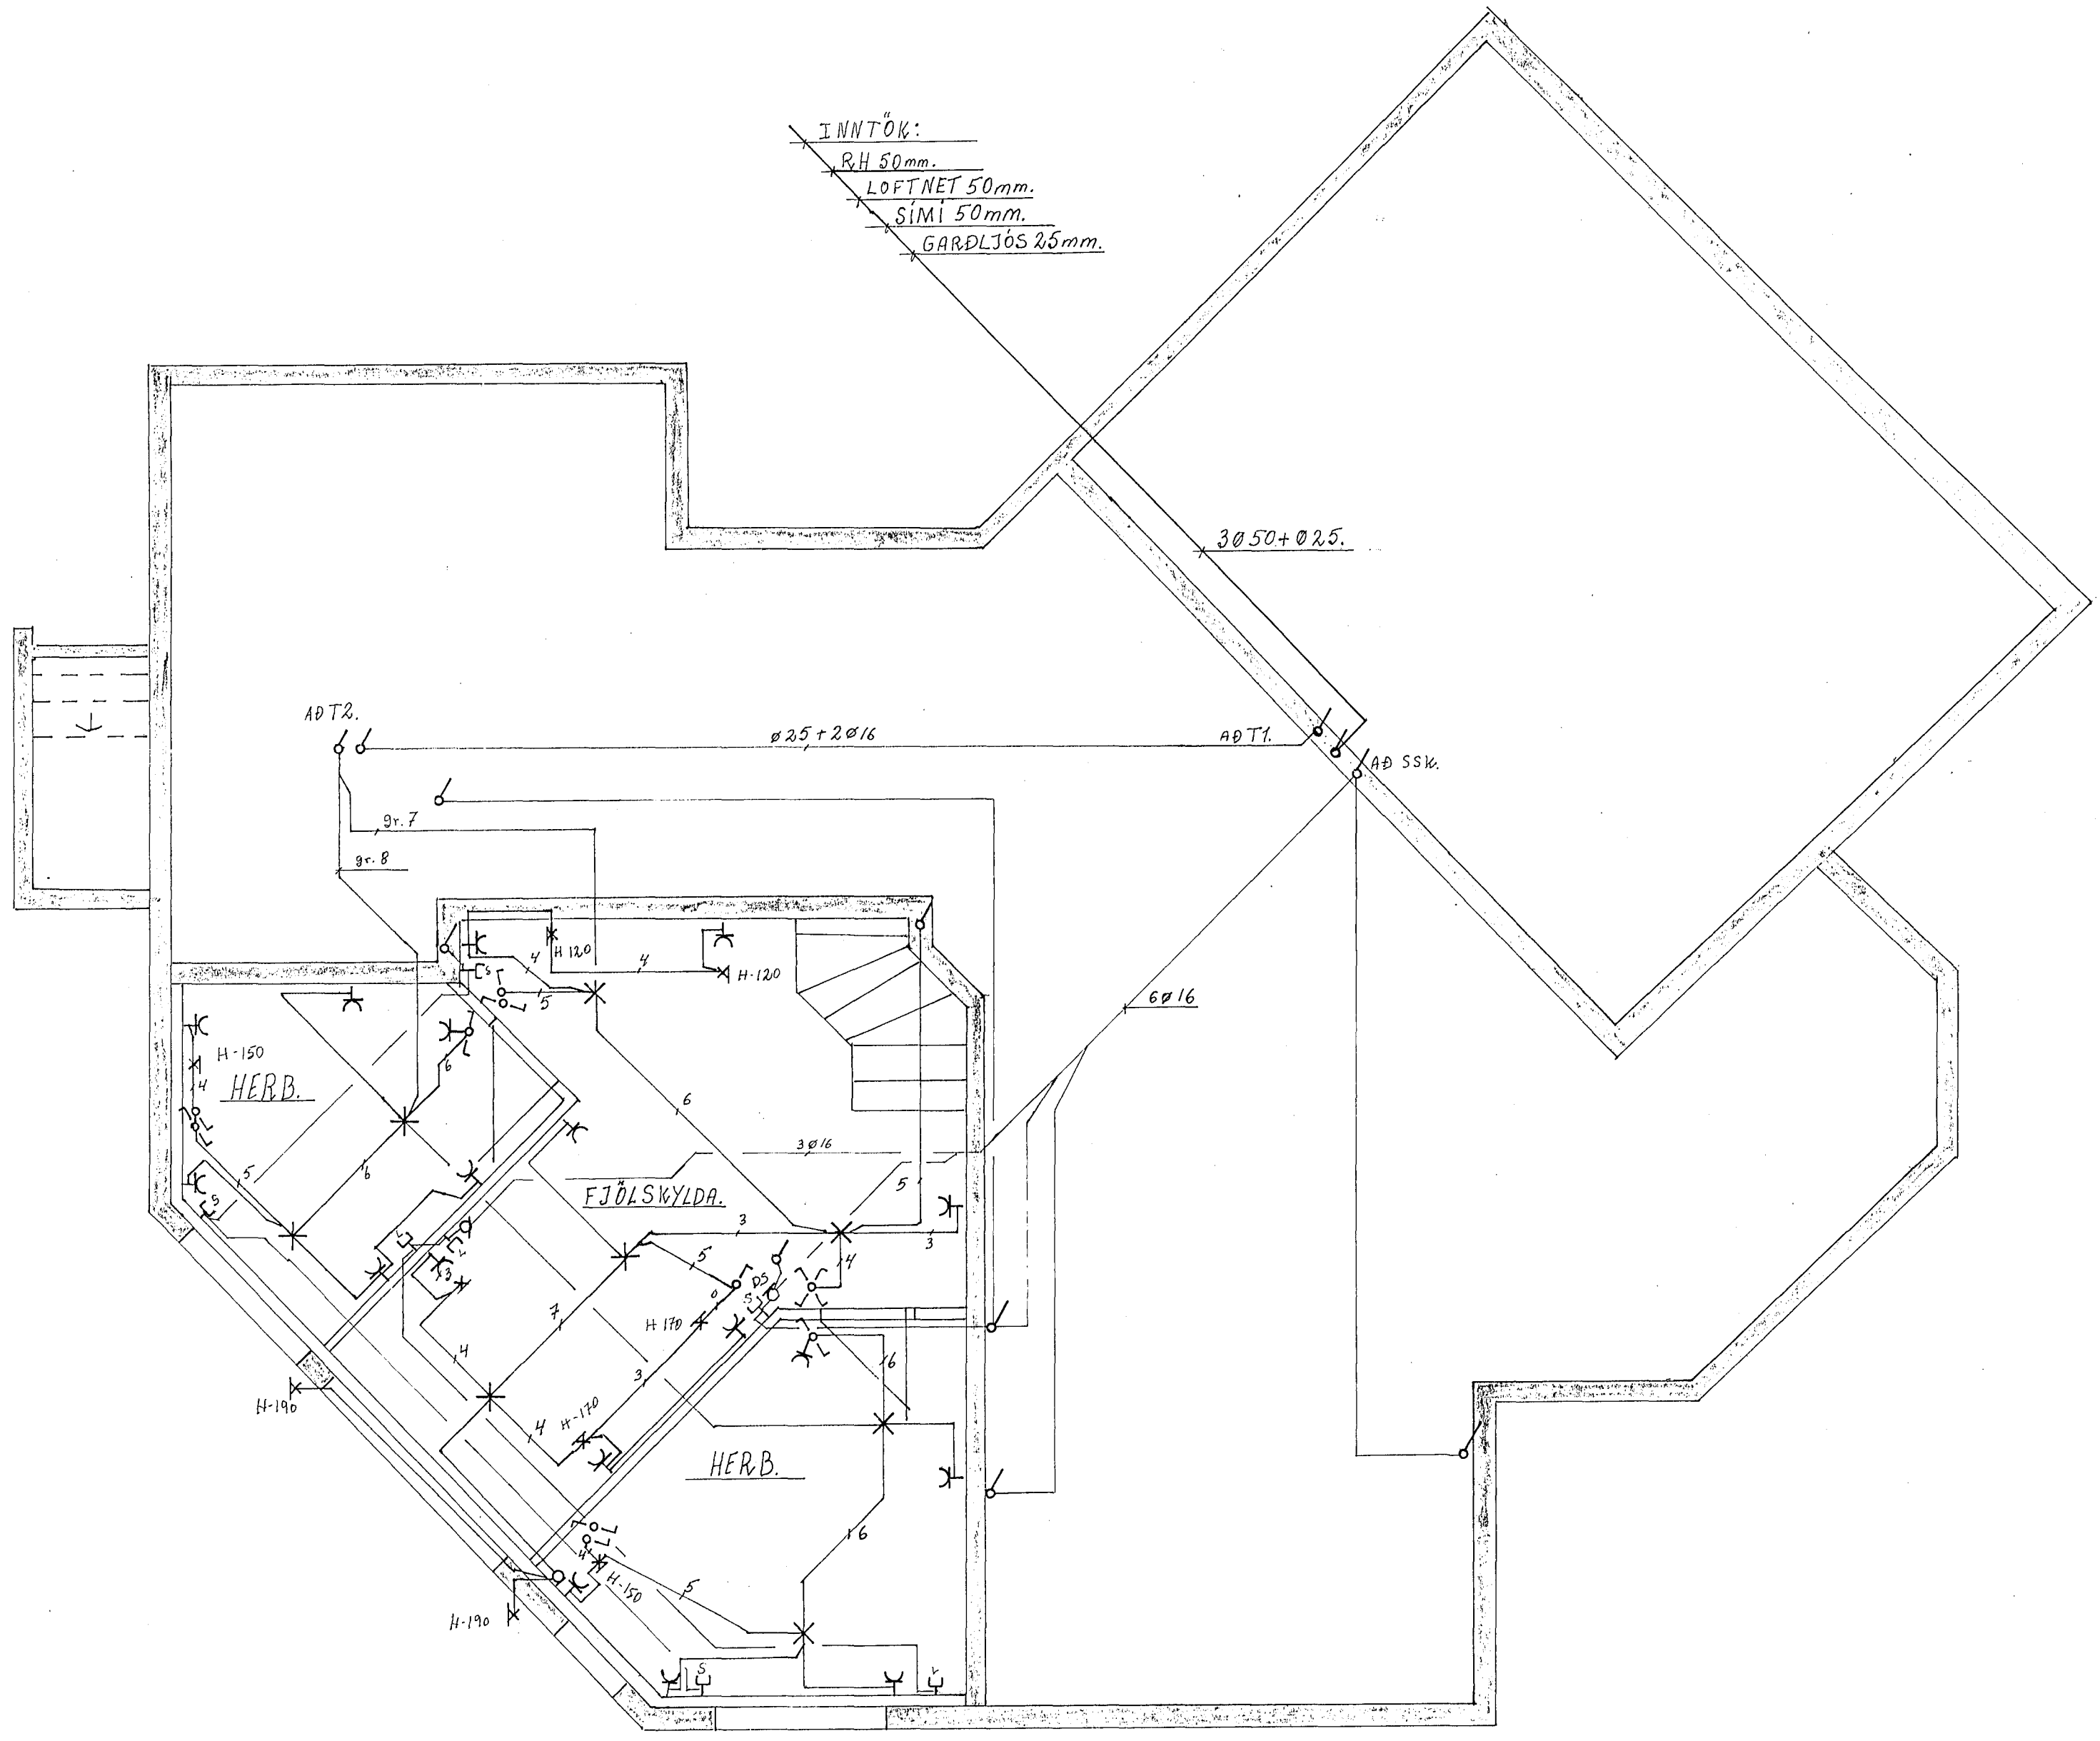

INNÞÖK:
 R.H 50mm.
 LOFTNET 50mm.
 SIMI 50mm.
 GARDLJÓÐS 25mm.

NR.	BREYTING.	DAGS.	DR.
SKÁLABERG 2. HAFNARFIRDI.			
RAFLÖGN, SMÁSPENNA		HANNAÐ	B.M.
1. PALLI.		TEIKNAD	B.M.
		DAGS.	4/5 '93
		BLAD	2 AF 3
		KVARDI	1:50
		VERK	103
Þórir Míharsson. S:53904.			