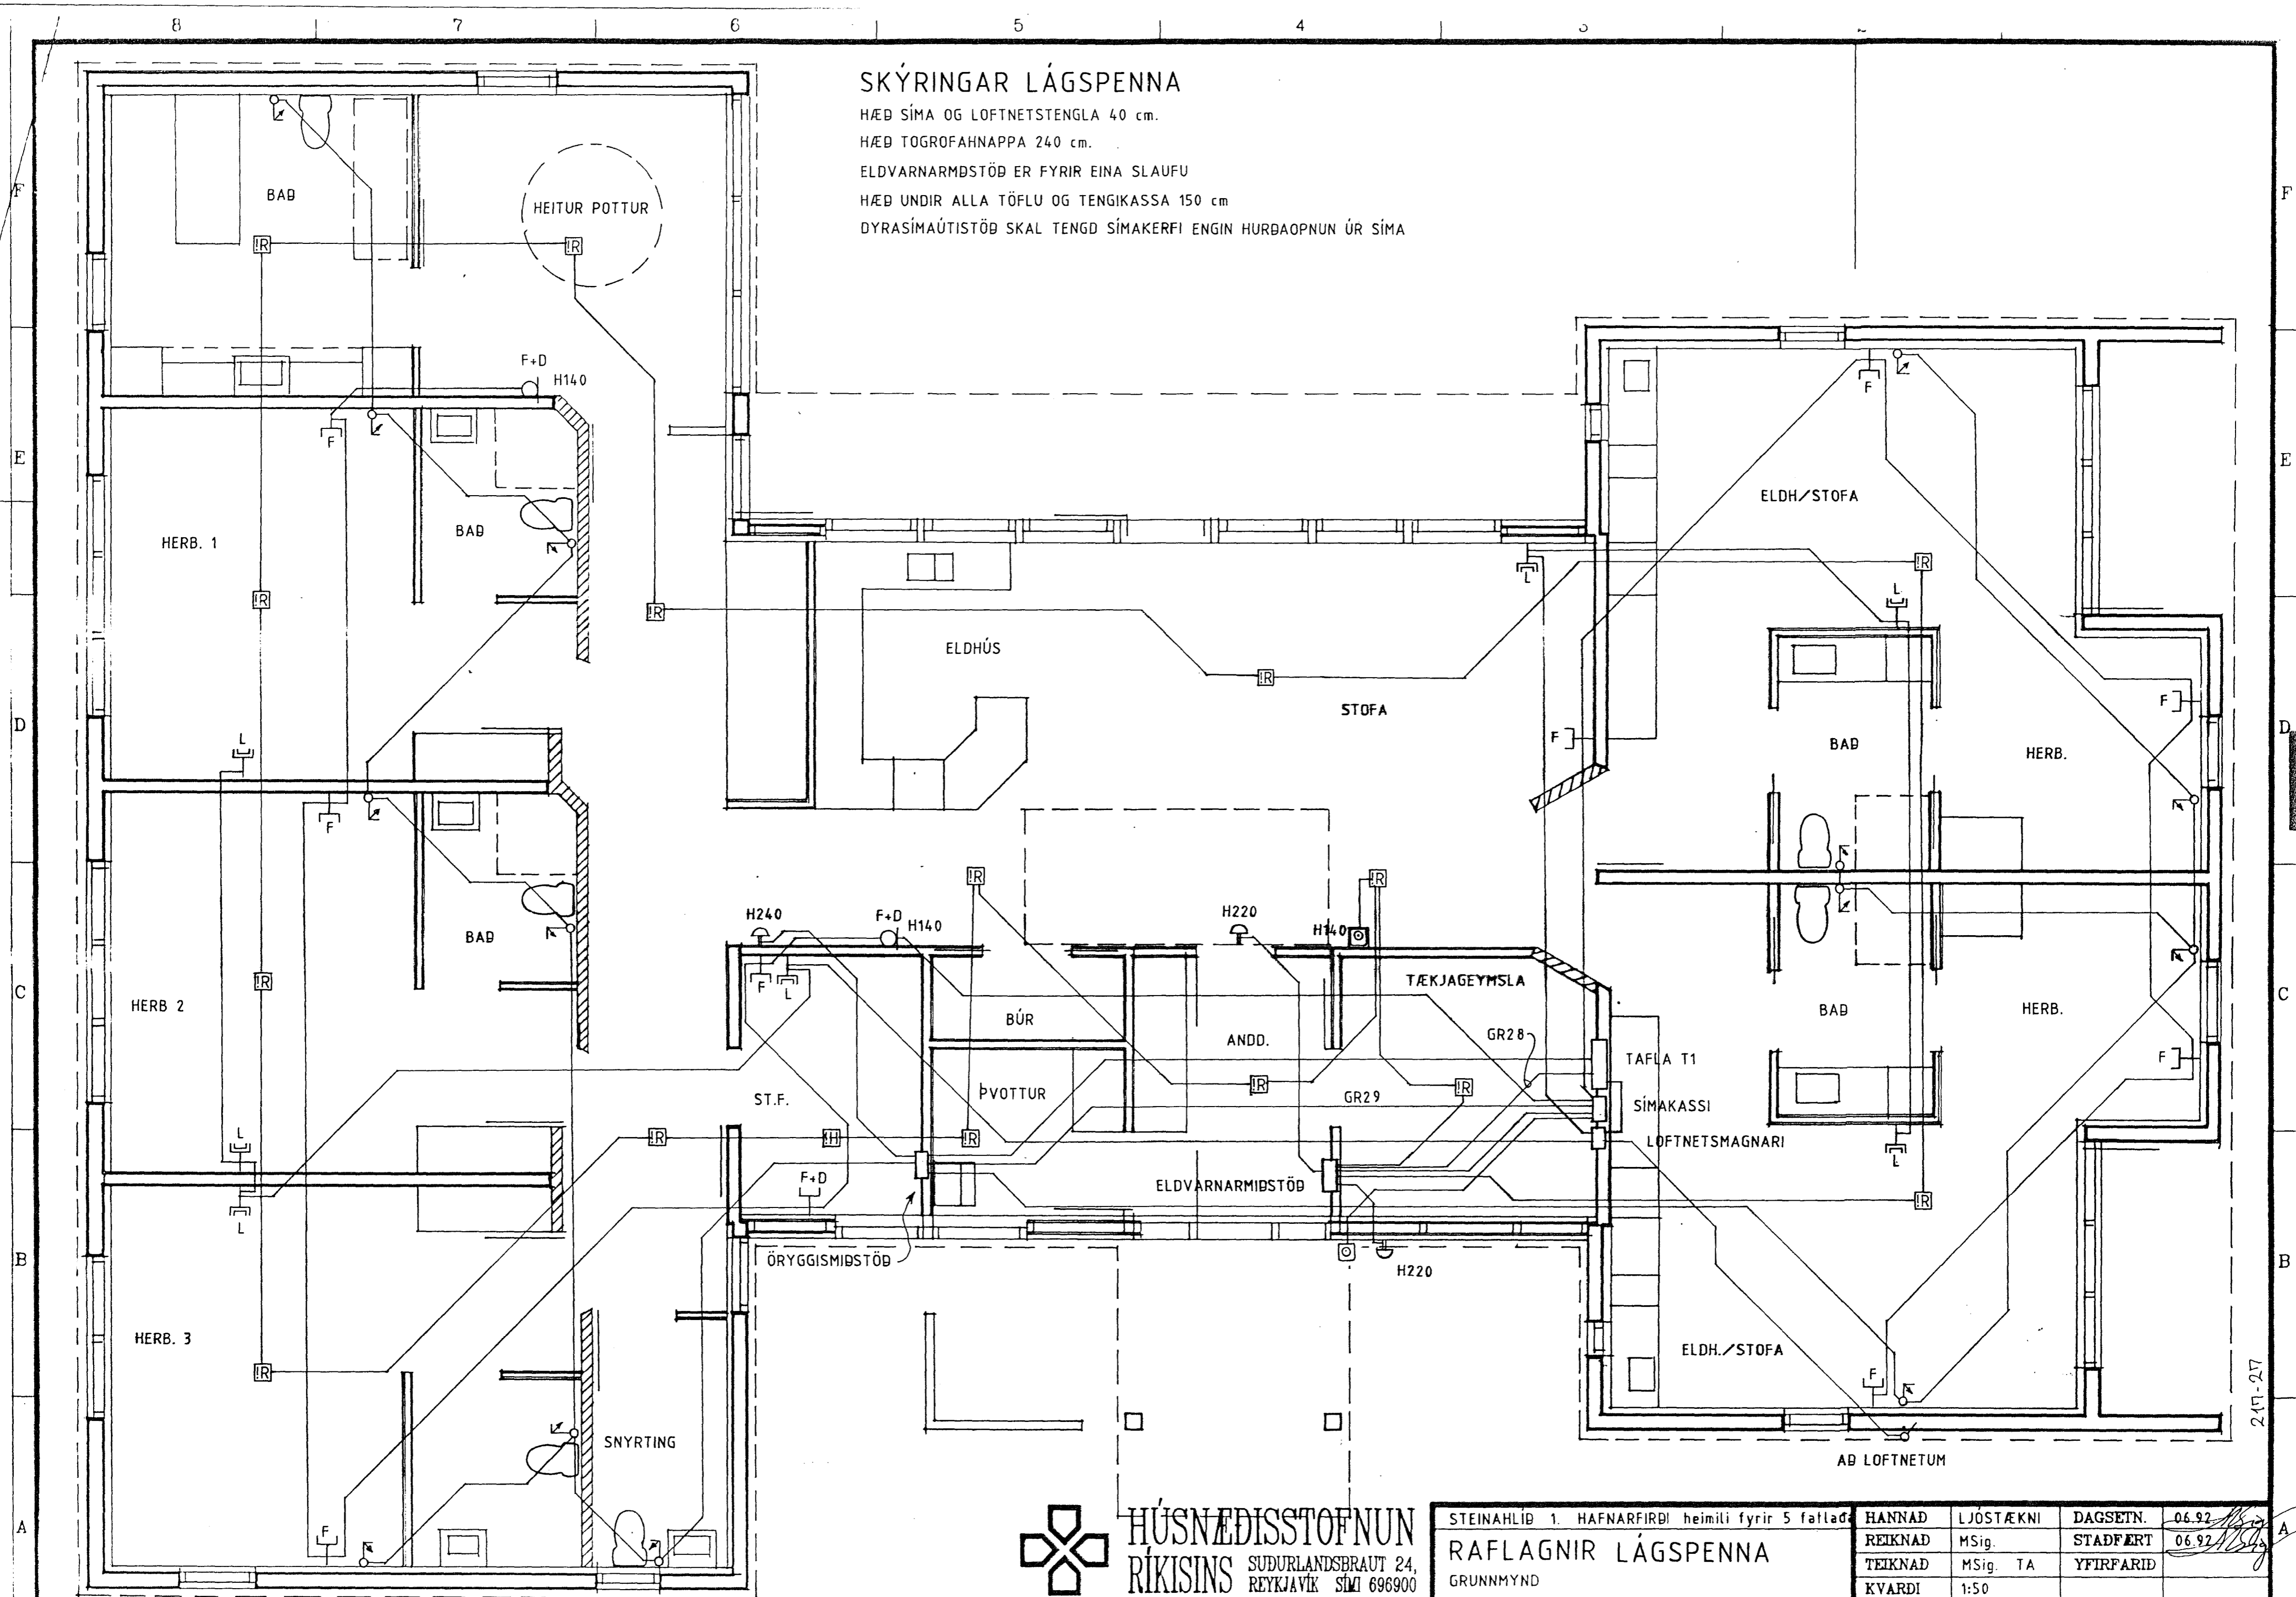

# SKÝRINGAR LÁGSPENNA

HÆÐ SÍMA OG LOFTNETSTENGLA 40 cm.

HÆÐ TOGROFAHNAPPA 240 cm.

ELDVARNARMÍÐSTÖÐ ER FYRIR EINA SLAUFU

HÆÐ UNDIR ALLA TÖFLU OG TENGIKASSA 150 cm

DYRASÍMAÚTISTÖÐ SKAL TENGD SÍMAKERFI ENGIN HURÐAOPNUN ÚR SÍMA

*Alfgræddisson*

VERK NR. H.08.01.

TEIKN.NR. 4 AF 7  
4. 104.

2-15-27