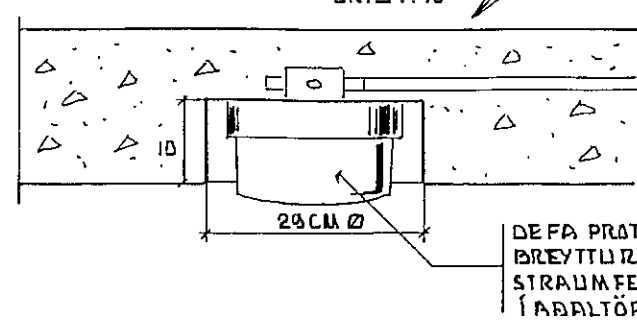

**GRUNNMYND NEDRI HÆÐAR**

1:50

**GRUNNMYND EFRI HÆÐAR**

1:50

		<b>TRADARBERG 15 HAFNARF.</b>	
		GRUNNMYNDR EFRI OG NEDRI HÆÐ	
BR.	DAGS.	BREYTING	
TÆKNIPJÓNUSTAN SF		HANNAÐ PV.	KVARDI 1:50
LÁGMÚLA 5 - 108 REYKJAVÍK - SÍMI 83844		TEIKNAD PV.	DAGS. MAÍ '90
<i>Andriður Leifsson</i>		YFIRFARIÐ	NR.
			BL. AF.