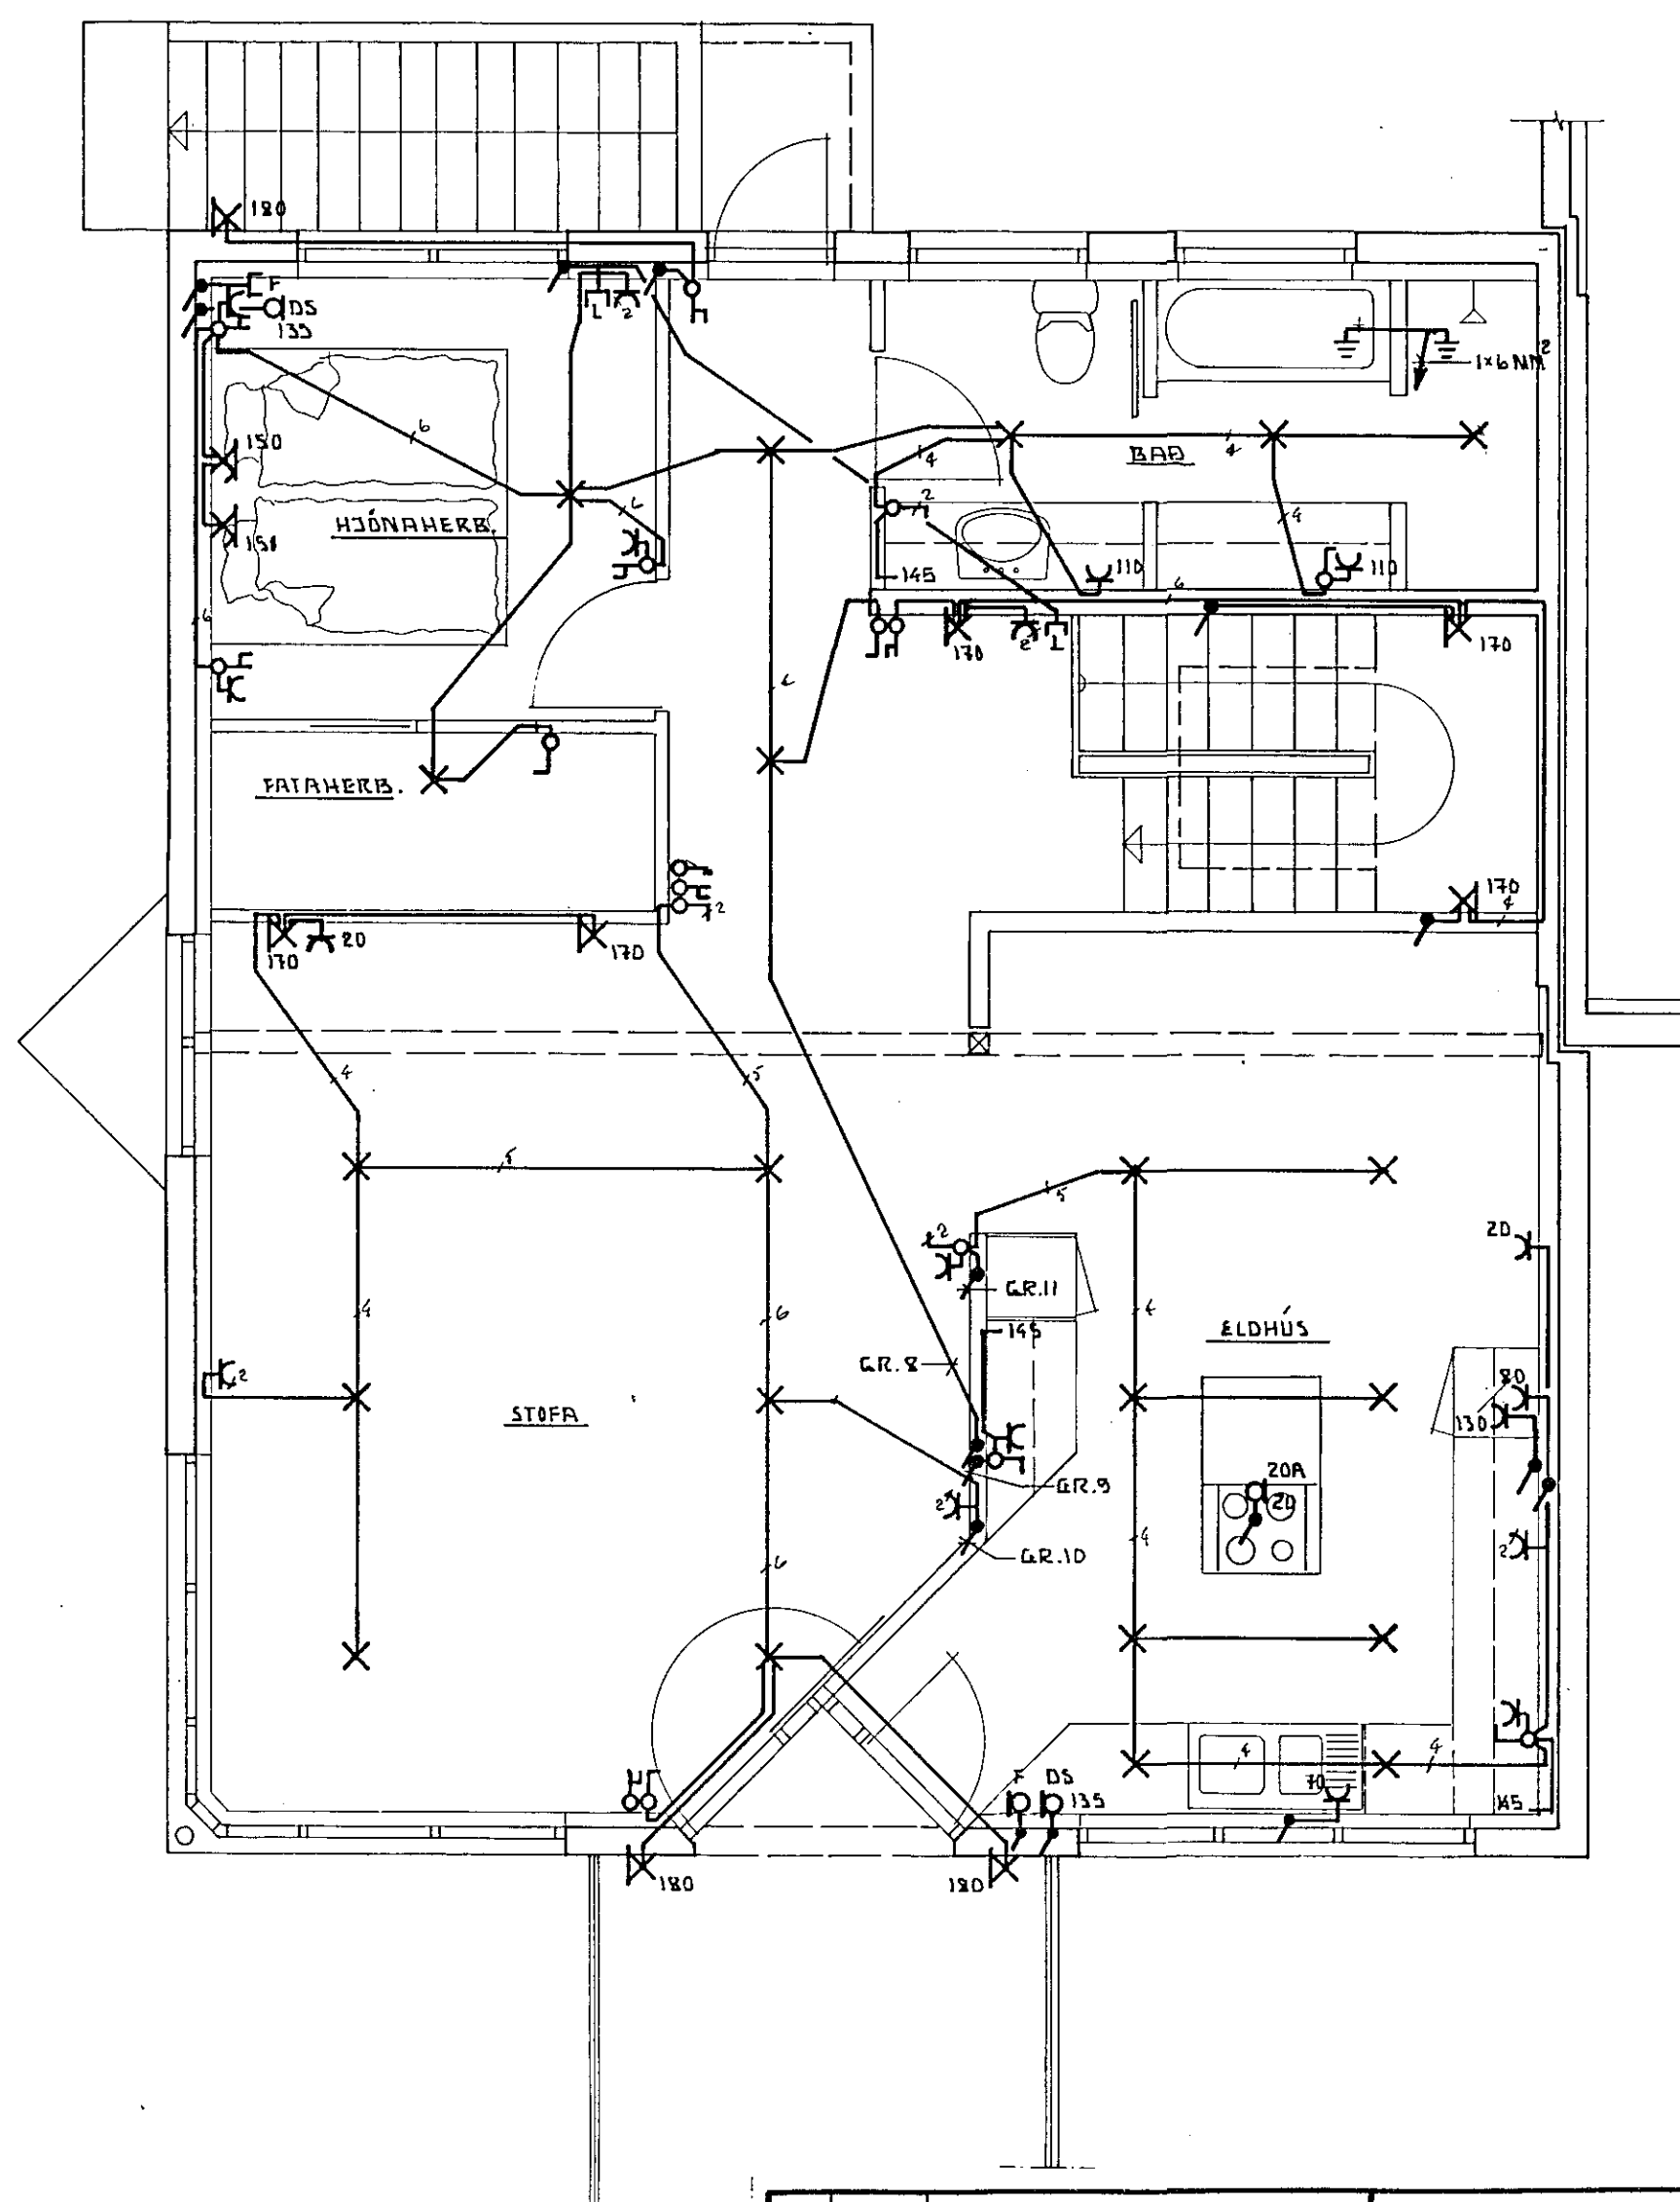

**GRUNNMYND NEDRI HÆÐAR**

1:50

**GRUNNMYND EFRI HÆÐAR**

1:50

		<b>TRADARBERG 15 HAFNARF.</b>	
		GRUNNMYNDR EFRI OG NEDRI HÆÐ	
BR.	DAGS.	BREYTING	
TÆKNIPJÓNUSTAN SF		HANNAÐ PV.	KVARDI 1:50
LÁGMÚLA 5 - 108 REYKJAVÍK - SÍMI 83844		TEIKNAD PV.	DAGS. MAÍ '90
<i>Andriður Leifsson</i>		YFIRFARIÐ	NR.
			BL. AF.