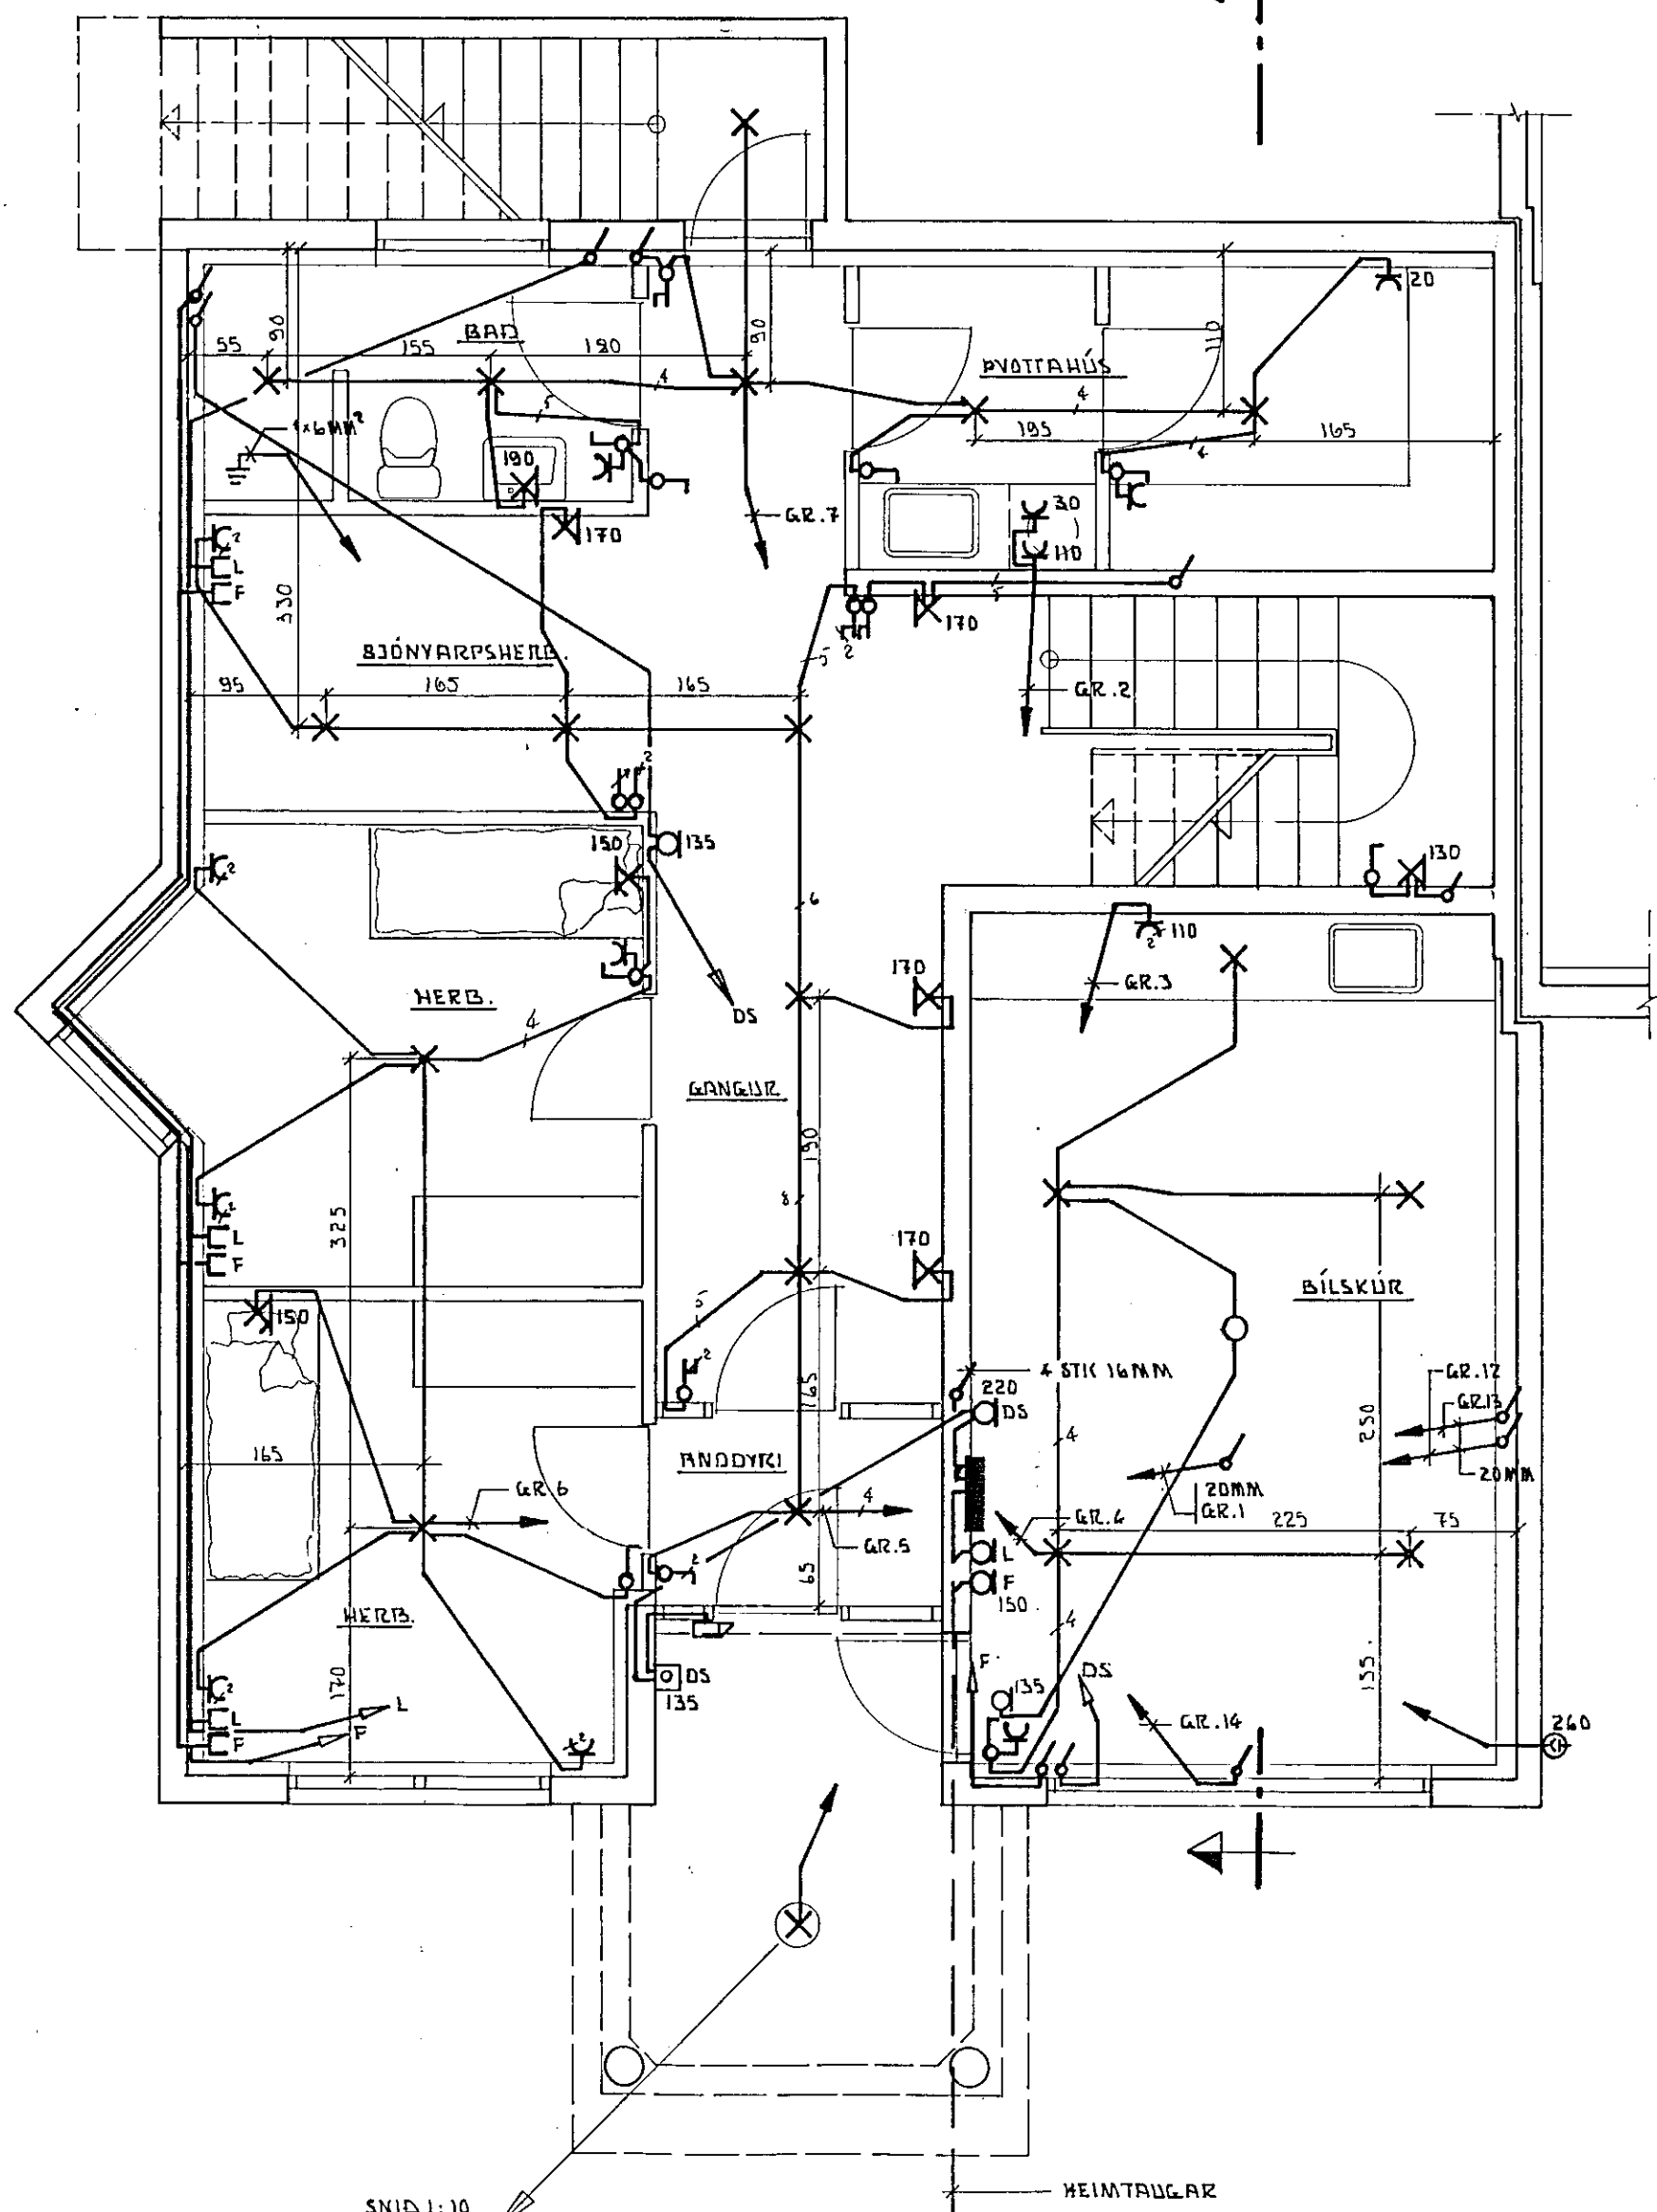

**GRUNNMYND NEDRI HÆÐAR**

1:50

**GRUNNMYND EFRI HÆÐAR**

1:50

		<b>TRADARBERG 15 HAFNARF.</b>	
		GRUNNMYNDR EFRI OG NEDRI HÆÐ	
BR.	DAGS.	BREYTING	
TÆKNIPJÓNUSTAN SF		HANNAÐ PV.	KVARDI 1:50
LÁGMÚLA 5 - 108 REYKJAVÍK - SÍMI 83844		TEIKNAD PV.	DAGS. MAÍ '90
<i>Andriður Leifsson</i>		YFIRFARIÐ	NR.
			BL. AF.