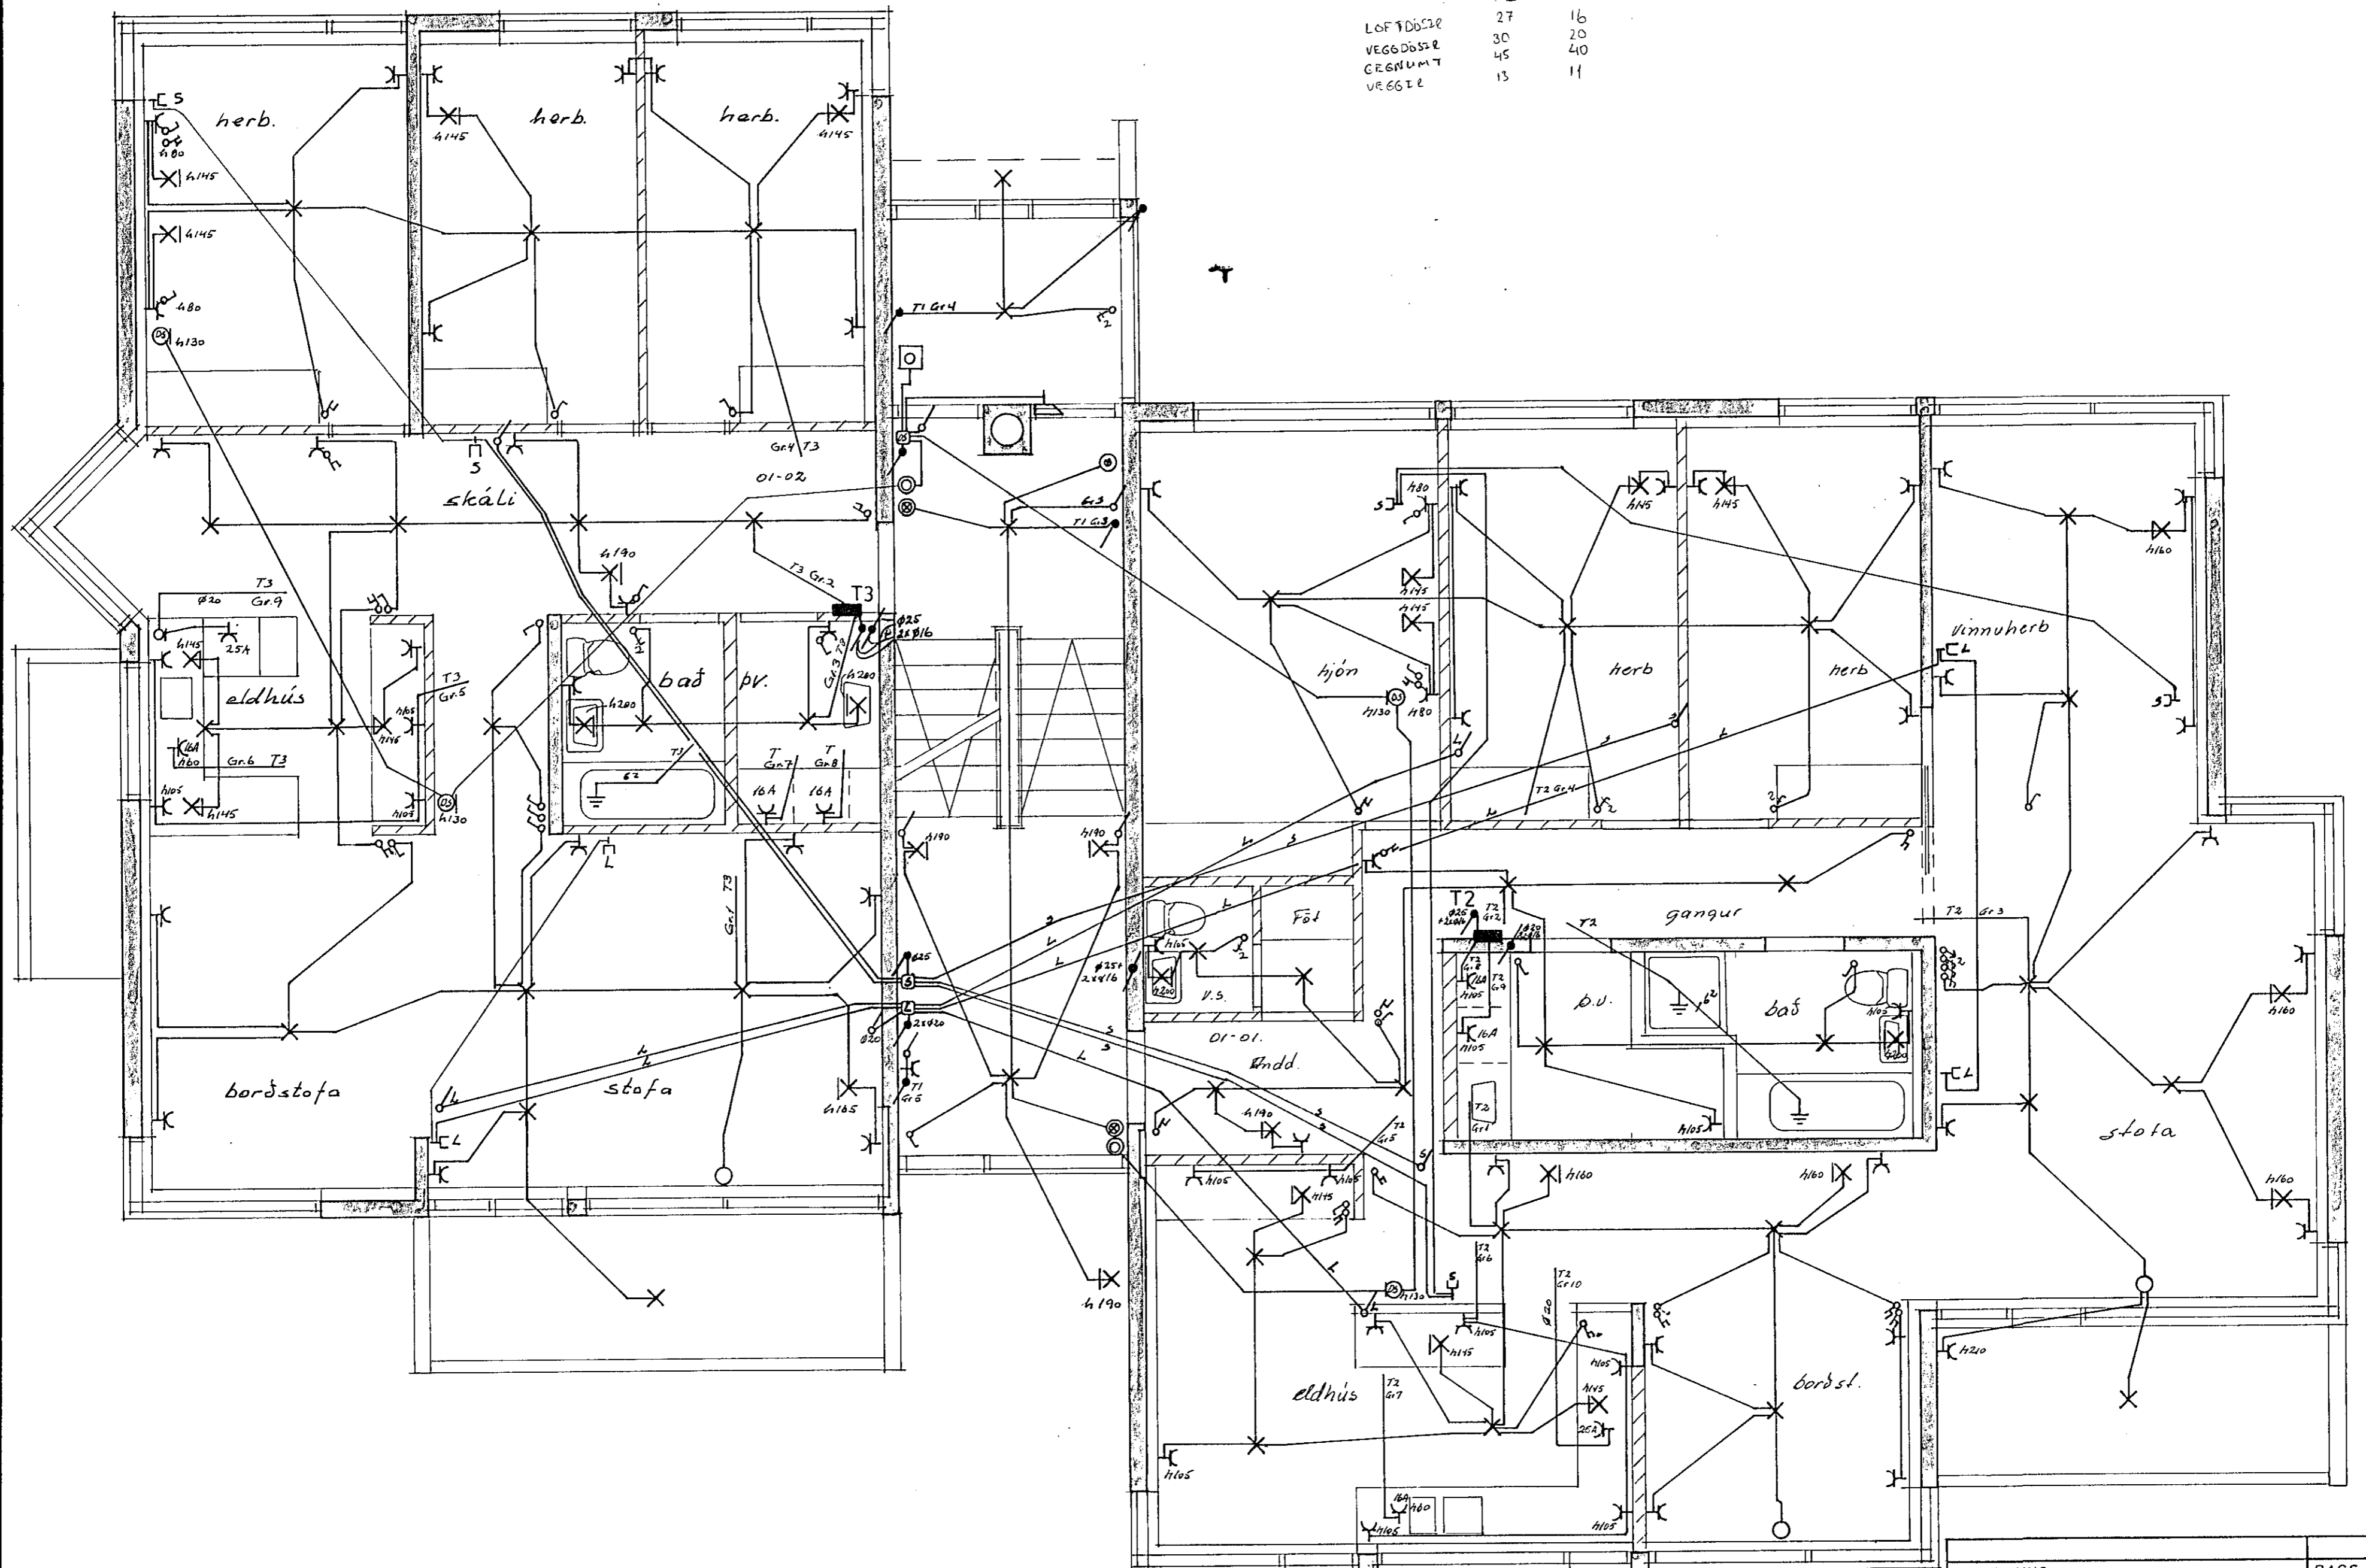

LOFTDÖSSR	T2	T3
VEGGDÖSSR	27	16
GRUNNUMT	30	20
VEGGI	45	40
	13	11

BREYTING	DAGS	BR.

TRADARBERG 1 HAFNARFIRÐI	
RAFLÖGN OG VEIKSTRAUMS-LAGNIR 1 HÆÐAR	HANNAÐ 7.9.H
	TEIKNAD 7.9.H
	DAGS FEB 90
	BLAÐ 2 AF 5
	KVARDI 1:50
	VERK NR. 90 236

JJ RAFTEIKNINGAR DALSHRAUNI 13 HAFNARFIRÐI S. 651046