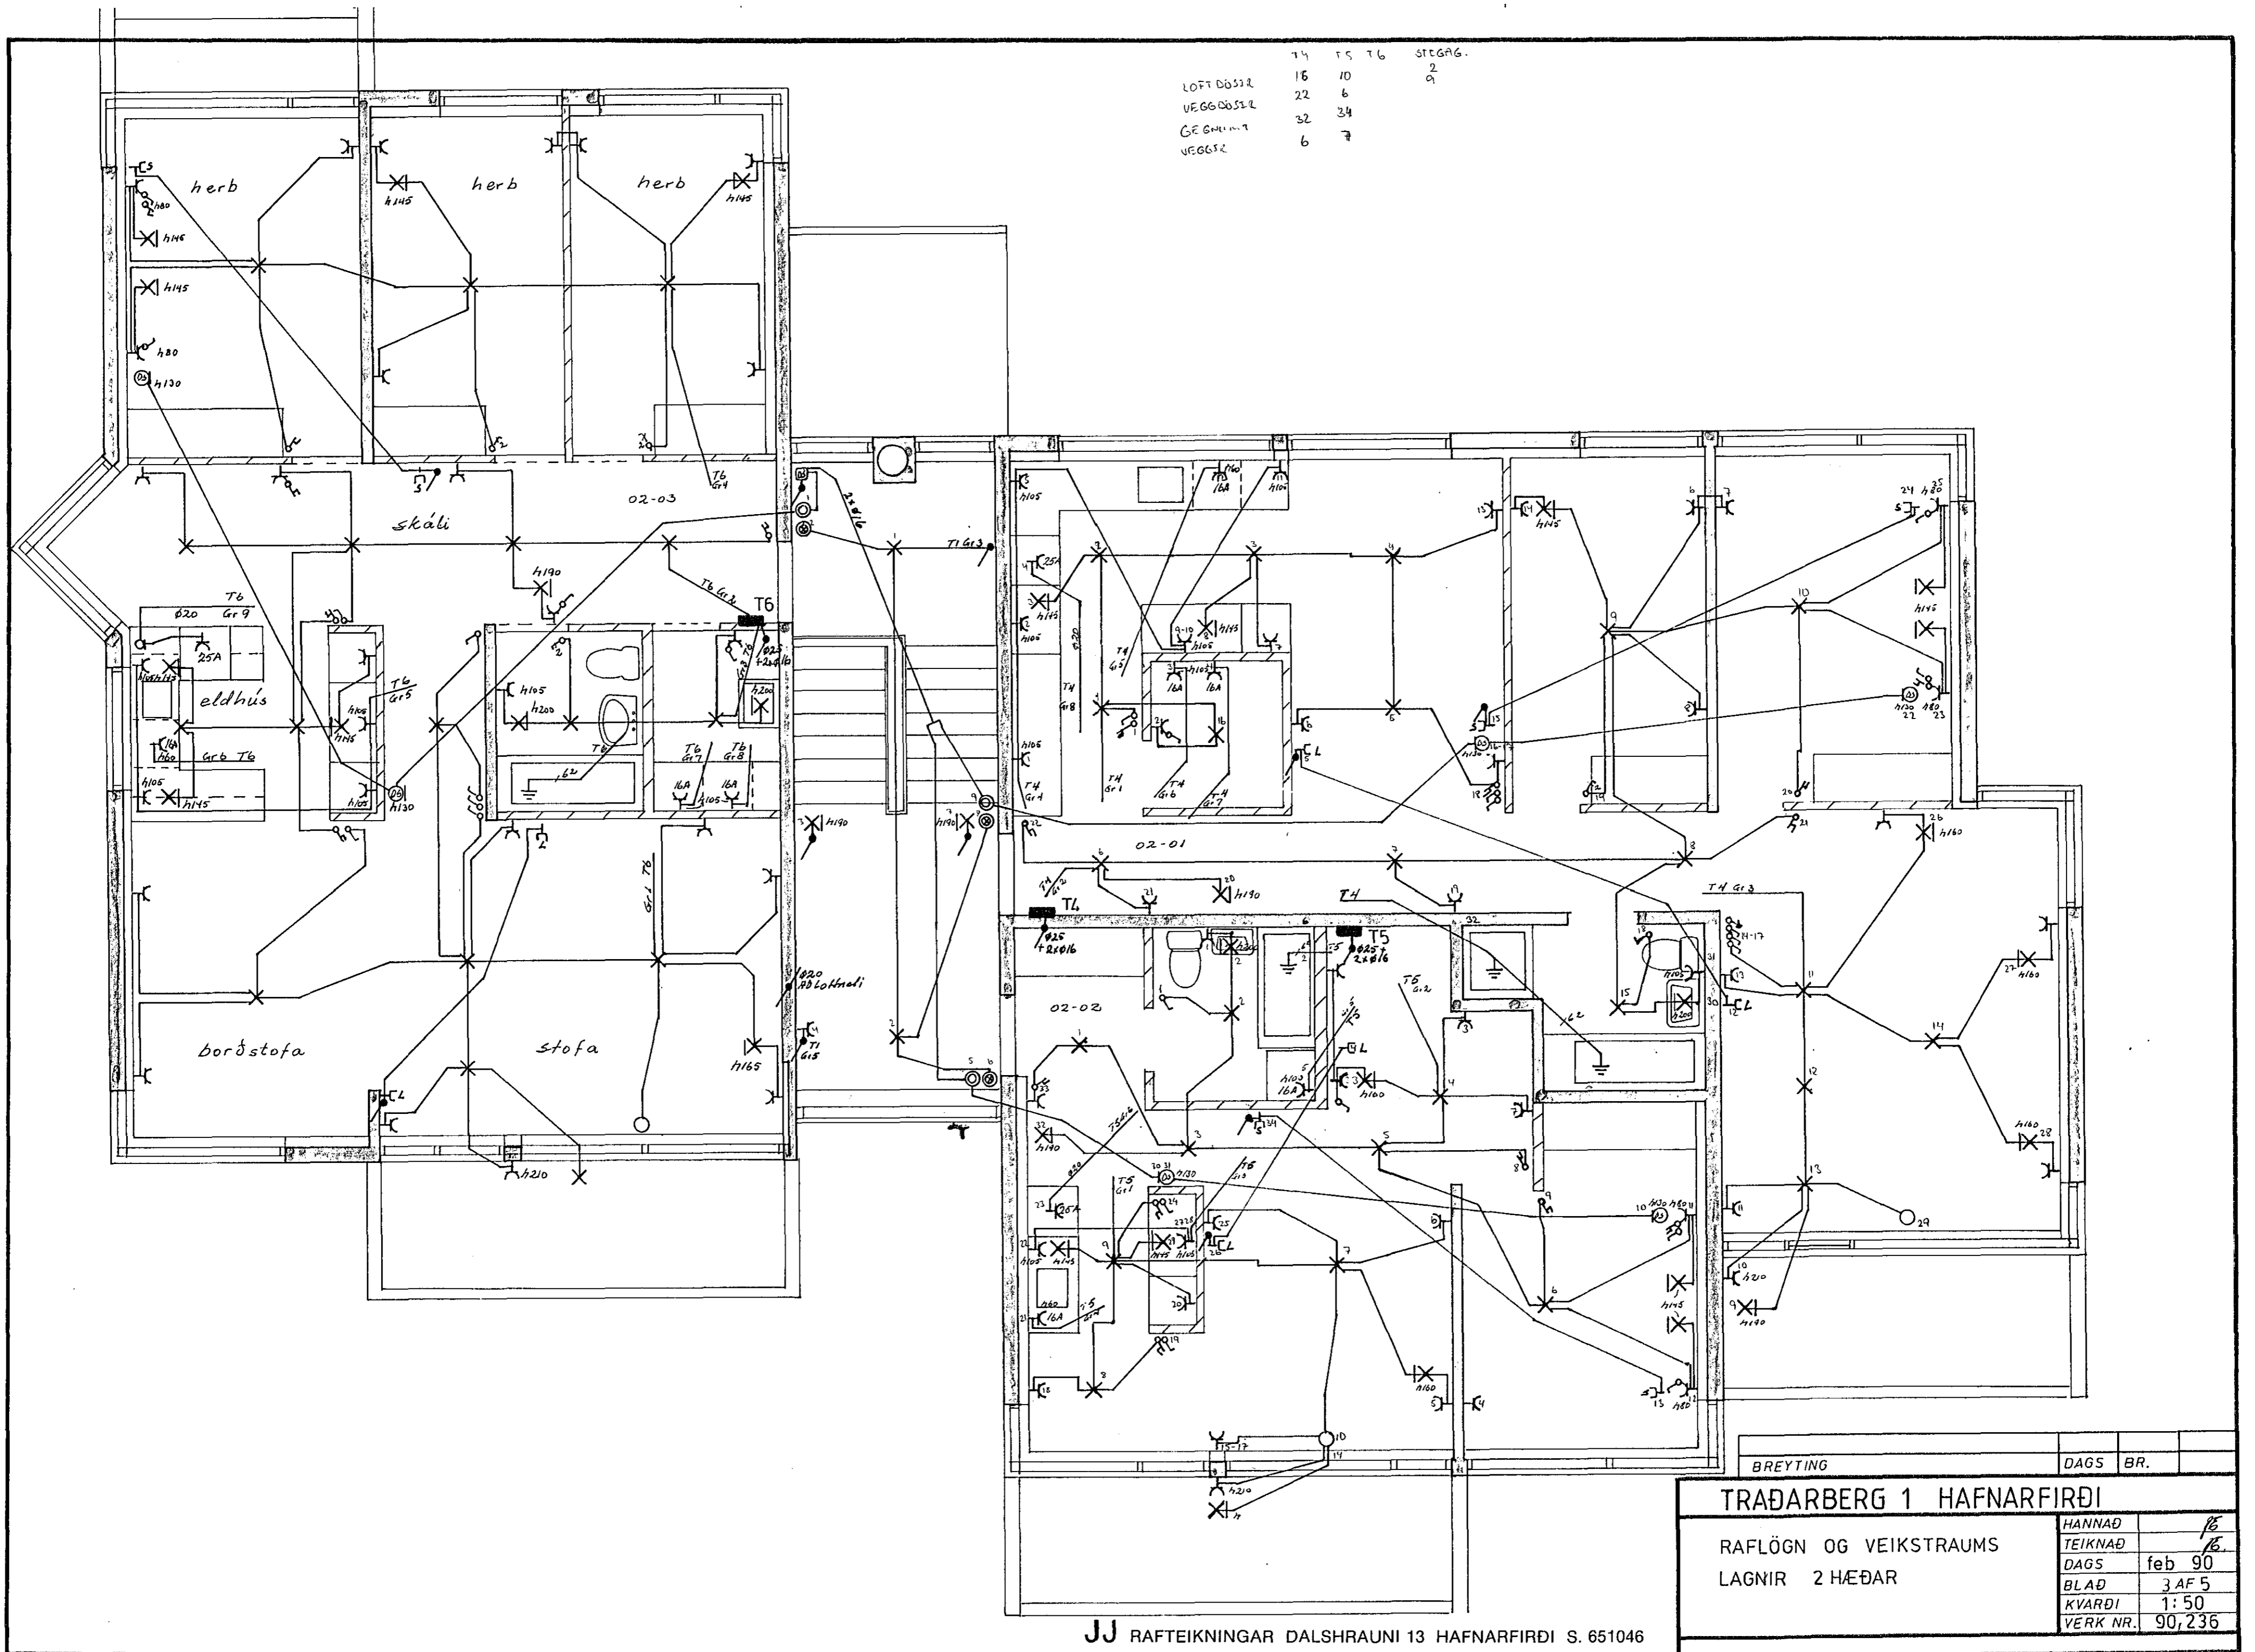

	T4	T5	T6	STEGAG.
LOFTDÖSSIL	16	10		2
VEGGDÖSSIL	22	6		
GEÖMUNGT	32	34		
VEGGFÆ	6	7		

BREYTING	DAGS	BR.
<b>TRADARBERG 1 HAFNARFIRÐI</b>		
RAFLÖGN OG VEIKSTRÁUMS	HANNAÐ	16
LAGNIR 2 HÆÐAR	TEIKNAD	16
	DAGS	feb 90
	BLAD	3 AF 5
	KVARDI	1:50
	VERK NR.	90,236