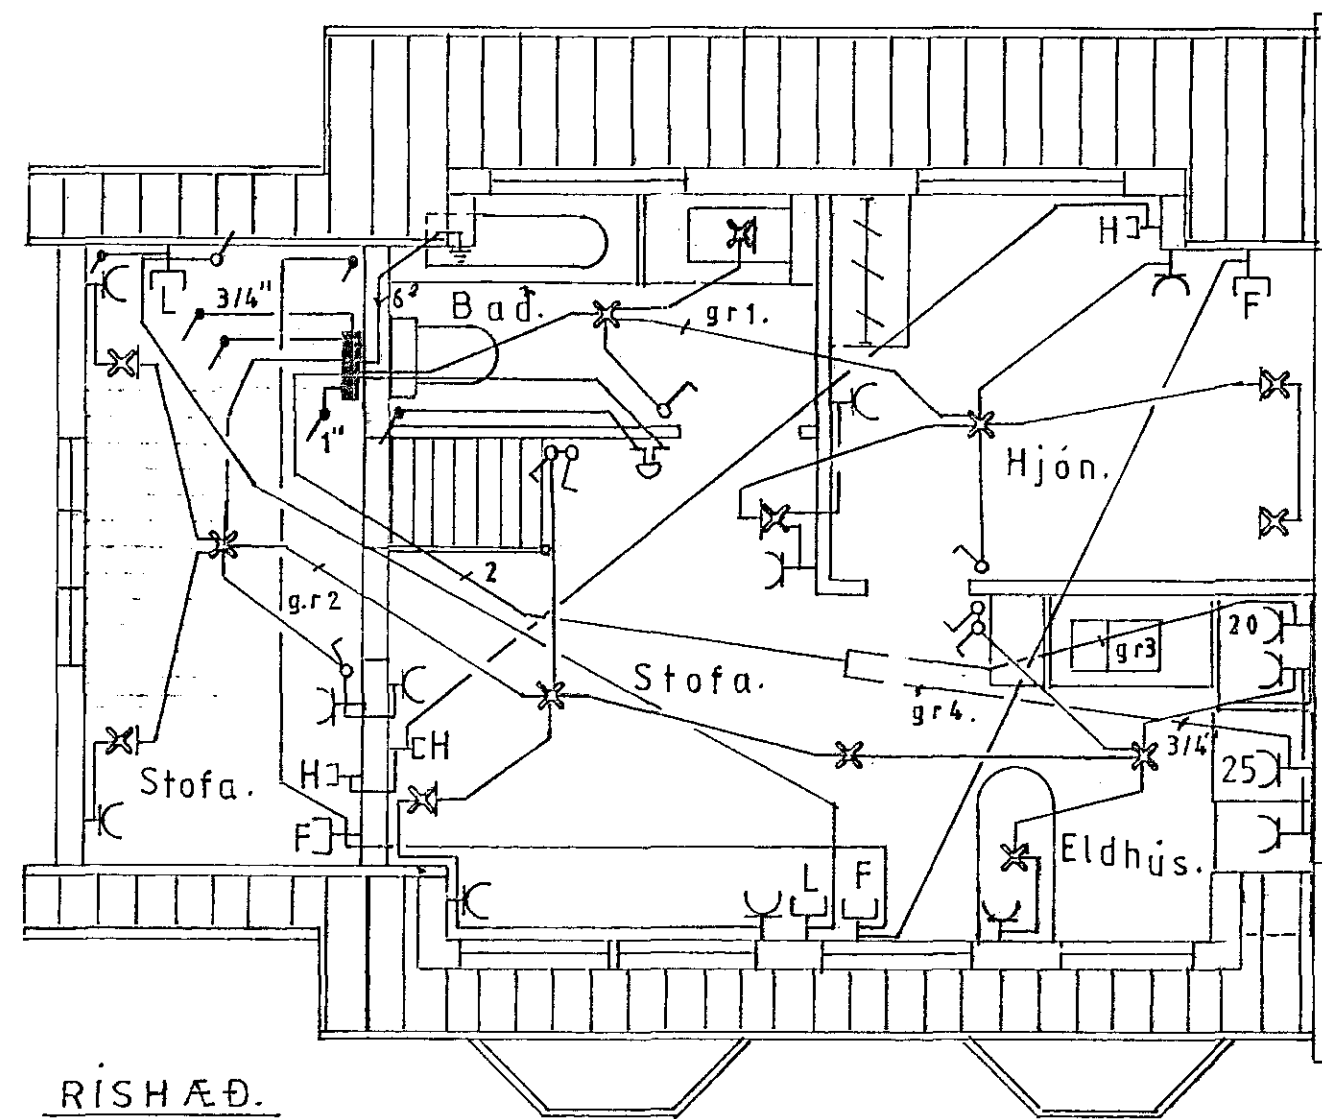

Eignarbrátt 6-4 1993
 VEGNA FULLNADARFRAGANIS
 Guðmundur
 S. P. Pálsson

SKURÐUR. MÁL-1:50.

RISHÆÐ.

AFSTÖÐUMYND MÁL-1:500.

2.HÆÐ.

1.HÆÐ.

VESTURBRAUT 24.	
Eigendur: Hafliði Þórsson, Rishæð. Ragnar Adalsteinsson 10g 2.hæð.	
RAFLÖGN.	Mál: 1:50 og 1:500.
	Dags: Mars, 1991.
BL.1 af 2.	hannað. H.P.G. <i>Hafliði Þ. Þórsson</i>