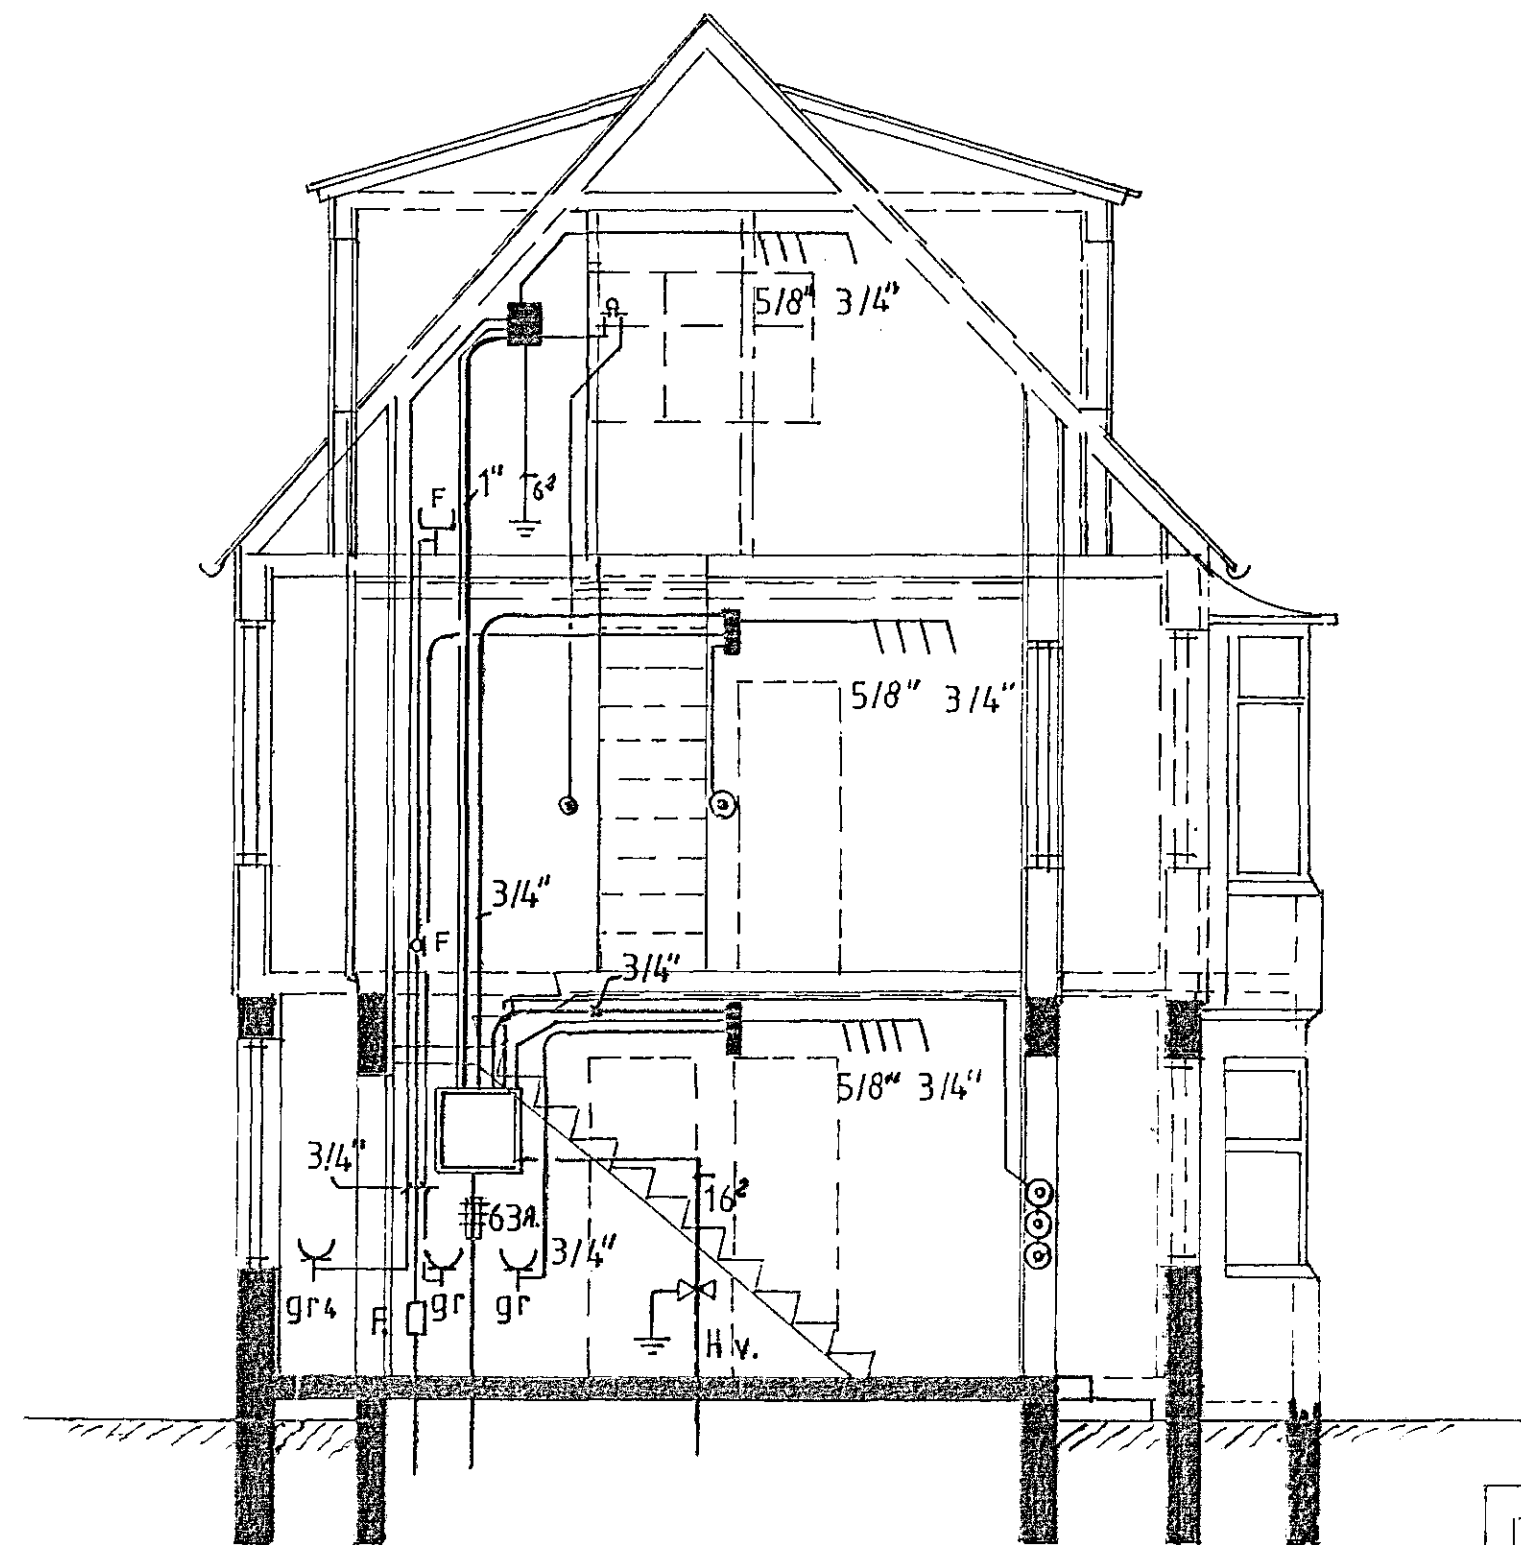

Eignarbrátt 6-4 1993
 VEGNA FULLNADARFRAGANIS
 Guðmundur
 S. P. Pálsson

SKURÐUR. MÁL-1:50.

RISHÆÐ.

AFSTÖÐUMYND MÁL-1:500.

2.HÆÐ.

1.HÆÐ.

VESTURBRAUT 24.	
Eigendur: Hafliði Þórsson, Rishæð. Ragnar Adalsteinsson 10g 2.hæð.	
RAFLÖGN.	Mál: 1:50 og 1:500.
	Dags: Mars, 1991.
BL.1 af 2.	hannað. H.P.G. <i>Hafliði Þ. Þórsson</i>