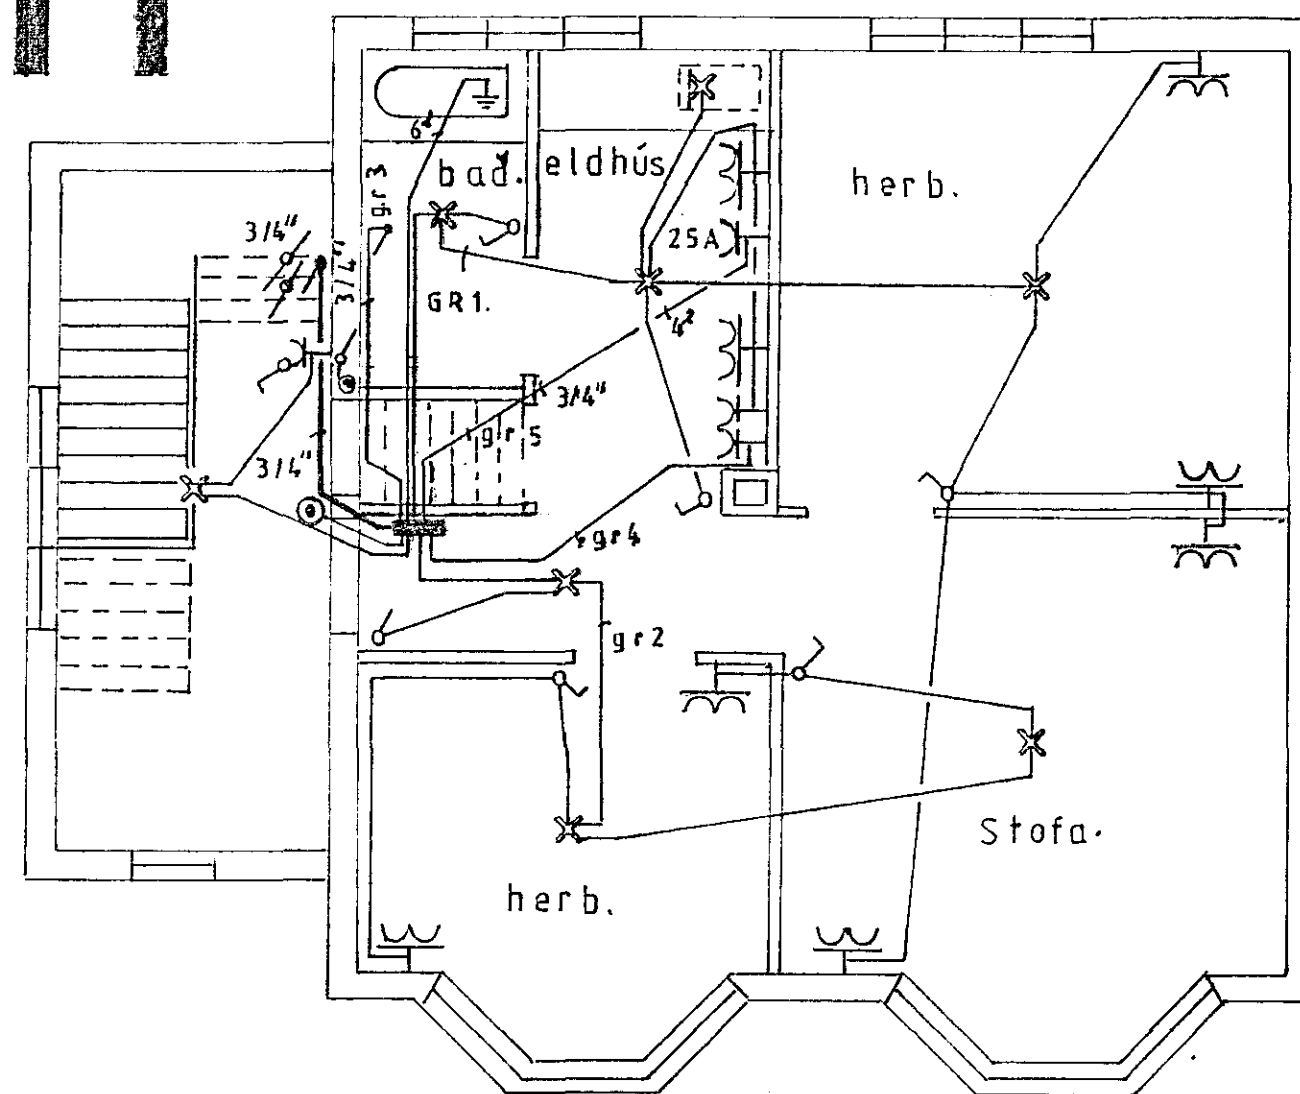

Eignarbrátt 6-4 1993
 VEGNA FULLNADARFRAGANIS
 Guðmundur
 S. P. Pálsson

SKURÐUR. MÁL-1:50.

RISHÆÐ.

AFSTÖÐUMYND MÁL-1:500.

2.HÆÐ.

1.HÆÐ.

VESTURBRAUT 24.	
Eigendur: Hafliði Þórsson, Rishæð. Ragnar Adalsteinsson 10g 2.hæð.	
RAFLÖGN.	Mál: 1:50 og 1:500.
	Dags: Mars, 1991.
BL.1 af 2.	hannað. H.P.G. <i>Hafliði Þ. Þórsson</i>