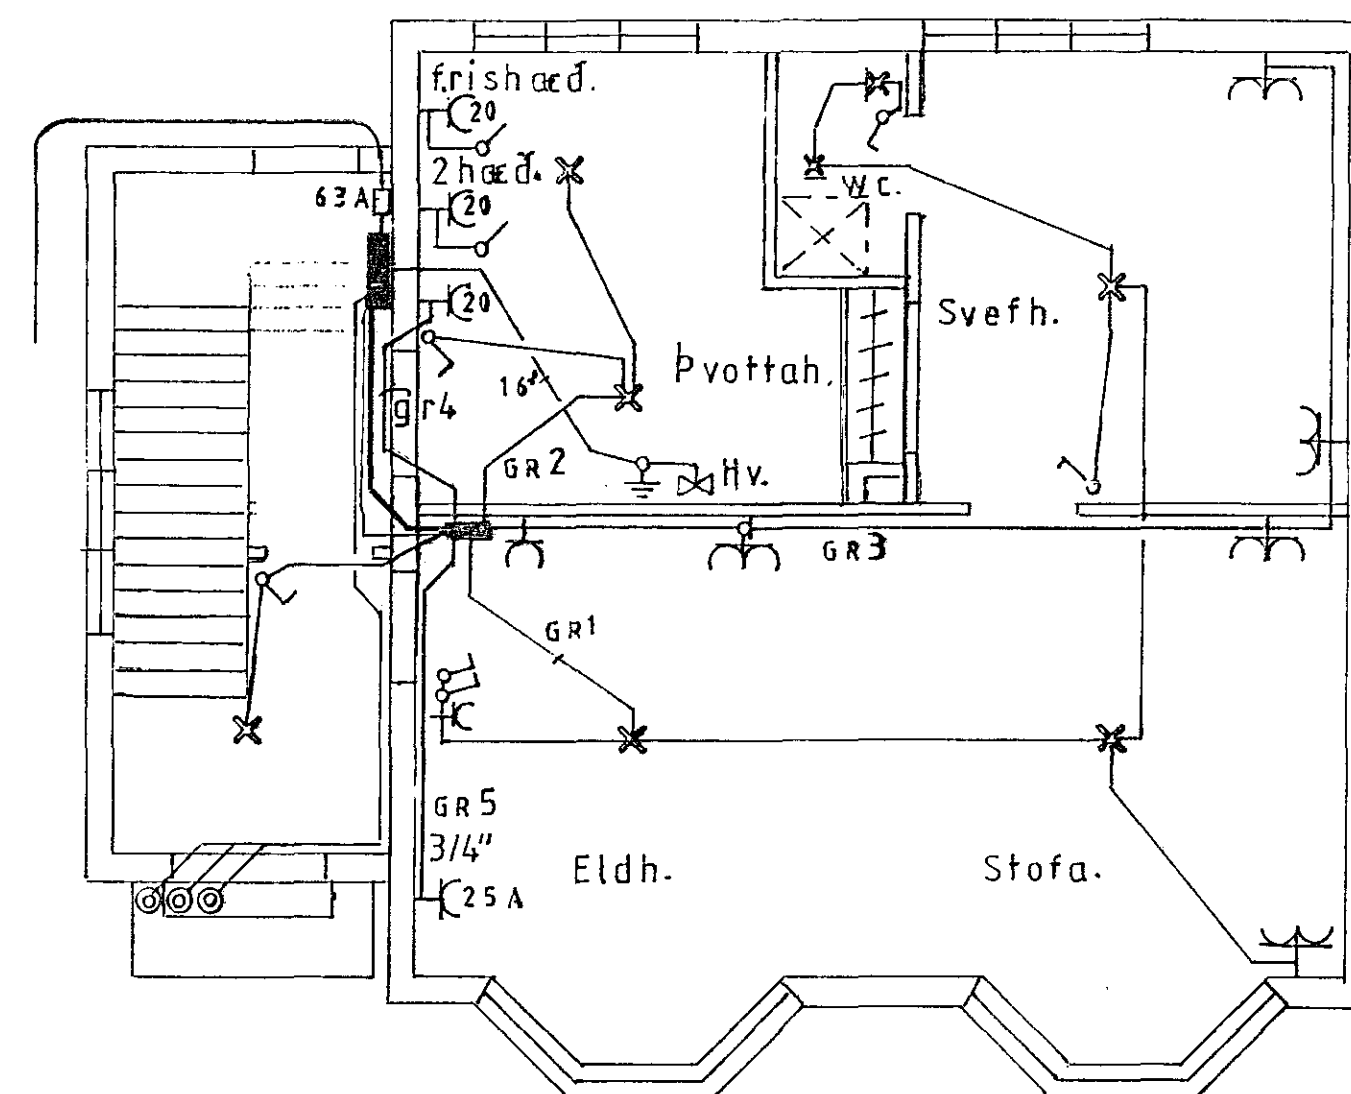

Eignarbrátt 6-4 1993
 VEGNA FULLNADARFRAGANIS
 Guðmundur
 S. P. Pálsson

SKURÐUR. MÁL-1:50.

RISHÆÐ.

AFSTÖÐUMYND MÁL-1:500.

2.HÆÐ.

1.HÆÐ.

VESTURBRAUT 24.	
Eigendur: Hafliði Þórsson, Rishæð. Ragnar Adalsteinsson 10g 2.hæð.	
RAFLÖGN.	Mál: 1:50 og 1:500.
	Dags: Mars, 1991.
BL.1 af 2.	hannað. H.P.G. <i>Hafliði Þ. Þórsson</i>