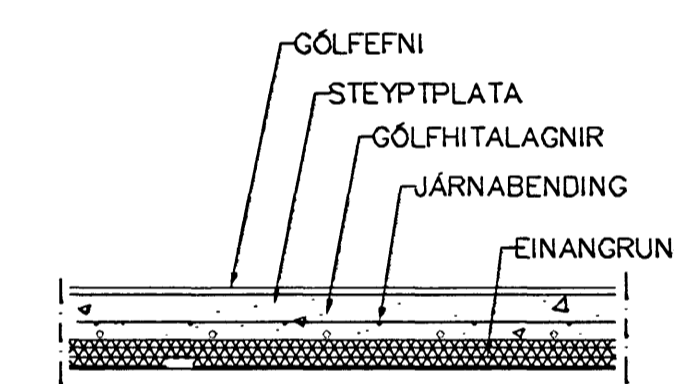

LAGNIR, SNID. 1:20

GÓLFHITALAGNIR
25x2,5 Pe-PEX c/c250
SJA SNID

20. Okt. 2005

Br.	Dags.	Eðli breytinga	Sign.
EINIVELLIR 5 HAFNARFIRÐI			
GÓLFHITALAGNIR KJALLARA			
MKV.	1:50 1:20		
DAGS.	OKT. 2005		
VERK NR.	2512		
TEIKN. NR.	2-03		
HANNAD	SIG. ÞORLEIFSS. KT. 241148-3009		
TEIKNAD	G.H.		
YFIRFARID			
TEIKNIÞJÓNUSTA SIGURDAR ÞORLEIFSSONAR ehf. STRANDGÖTU 11 220 HAFNARFIRÐI SÍMI 555-4255 FAX 565-2876 E-mail teaknithjonusta@stania.is KT: 440693-2529