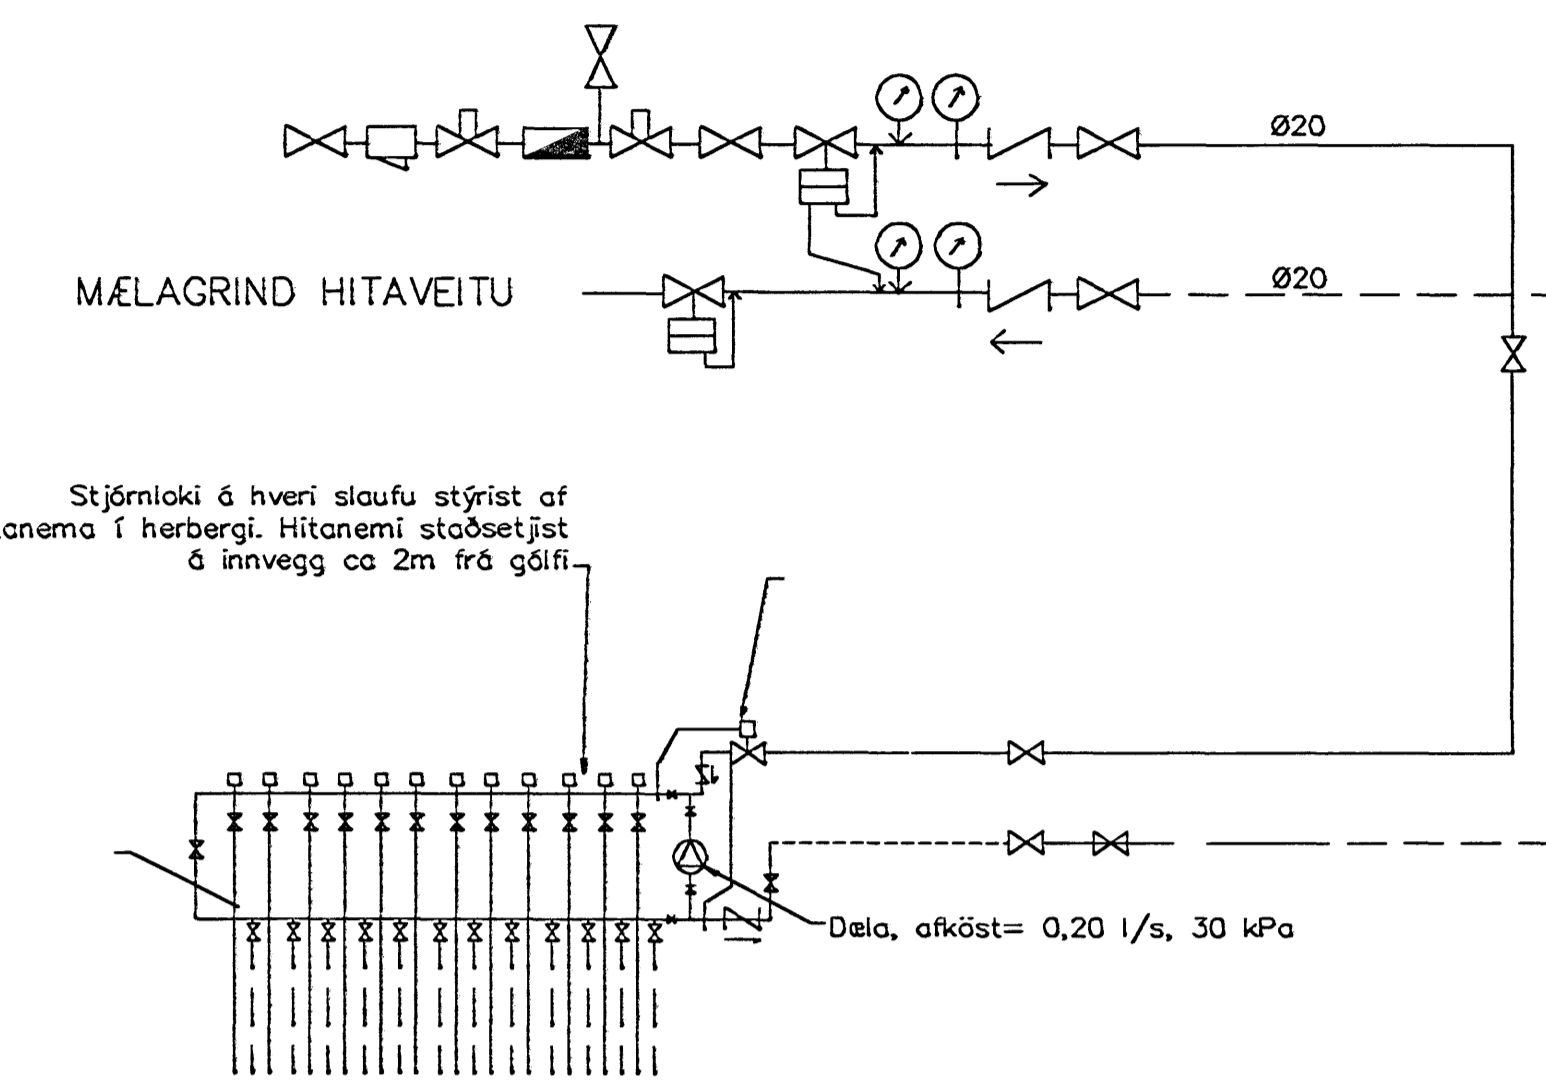

TENING GÓLFHITA
byggt á kerfi Giacomini (Húsasmiðjan)

GÓLFHITALAGNIR
25x2,5 Pe-PEX c/c250
SJA SNID

20. Okt. 2005

Br.	Dags.	Eðli breytinga	Sign.
EINIVELLIR 5 HAFNARFIRÐI			
GÓLFHITALAGNIR KJALLARA			
MKV.	1:50 1:20		
DAGS.	OKT. 2005		
VERK NR.	2512		
TEIKN. NR.	2-03		
HANNAD	SIG. ÞORLEIFSS. KT. 241148-3009		
TEIKNAD	G.H.		
YFIRFARID			
TEIKNIÞJÓNUSTA SIGURDAR ÞORLEIFSSONAR ehf. STRANDGÖTU 11 220 HAFNARFIRÐI SÍMI 555-4255 FAX 565-2876 E-mail teaknithjonusta@stania.is KT: 440693-2529