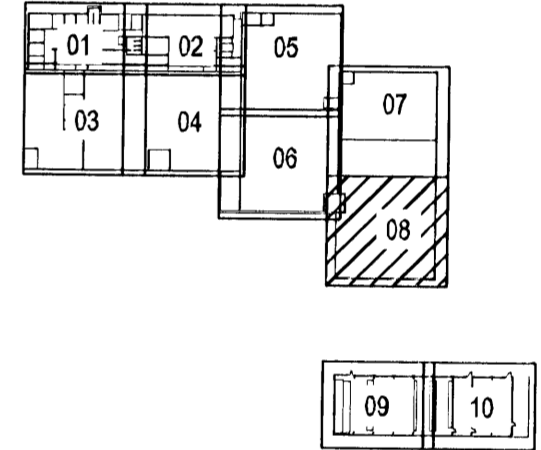

Hönnuður:
ARI, HAS
Yfirfarð:
Sambýkt: Davíð Sölvason Kt: 100356-3339

Breytingar:
.....
.....
.....
.....
.....

Lykilmynd

Aðalhönnuður:
ASK
18. apríl 2003
Alfheiður Hauksdóttir

Héðinn
Gjáhella 4
221 Hafnarfjörður