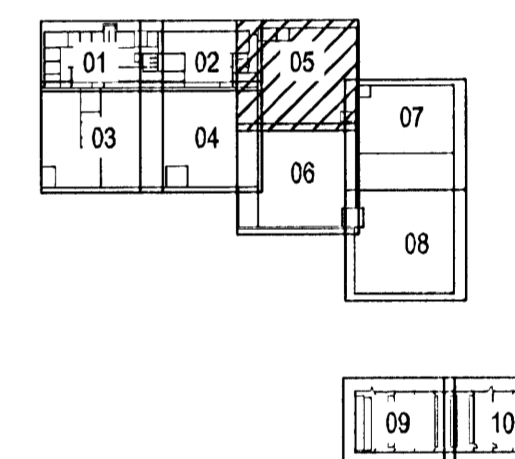

Hönnuður:  
ARI, HAS  
Yfirfarir:  
Sambýkkt: Davíð Sólvasch kt: 100356-3339

Breytingar:

Lykilmynd

Aðalhönnuður:  
ASK  
18. apríl 2003  
Höfundur: Hósti Þór Hauksson

Héðinn  
Gjáhella 4  
221 Hafnarfjörður