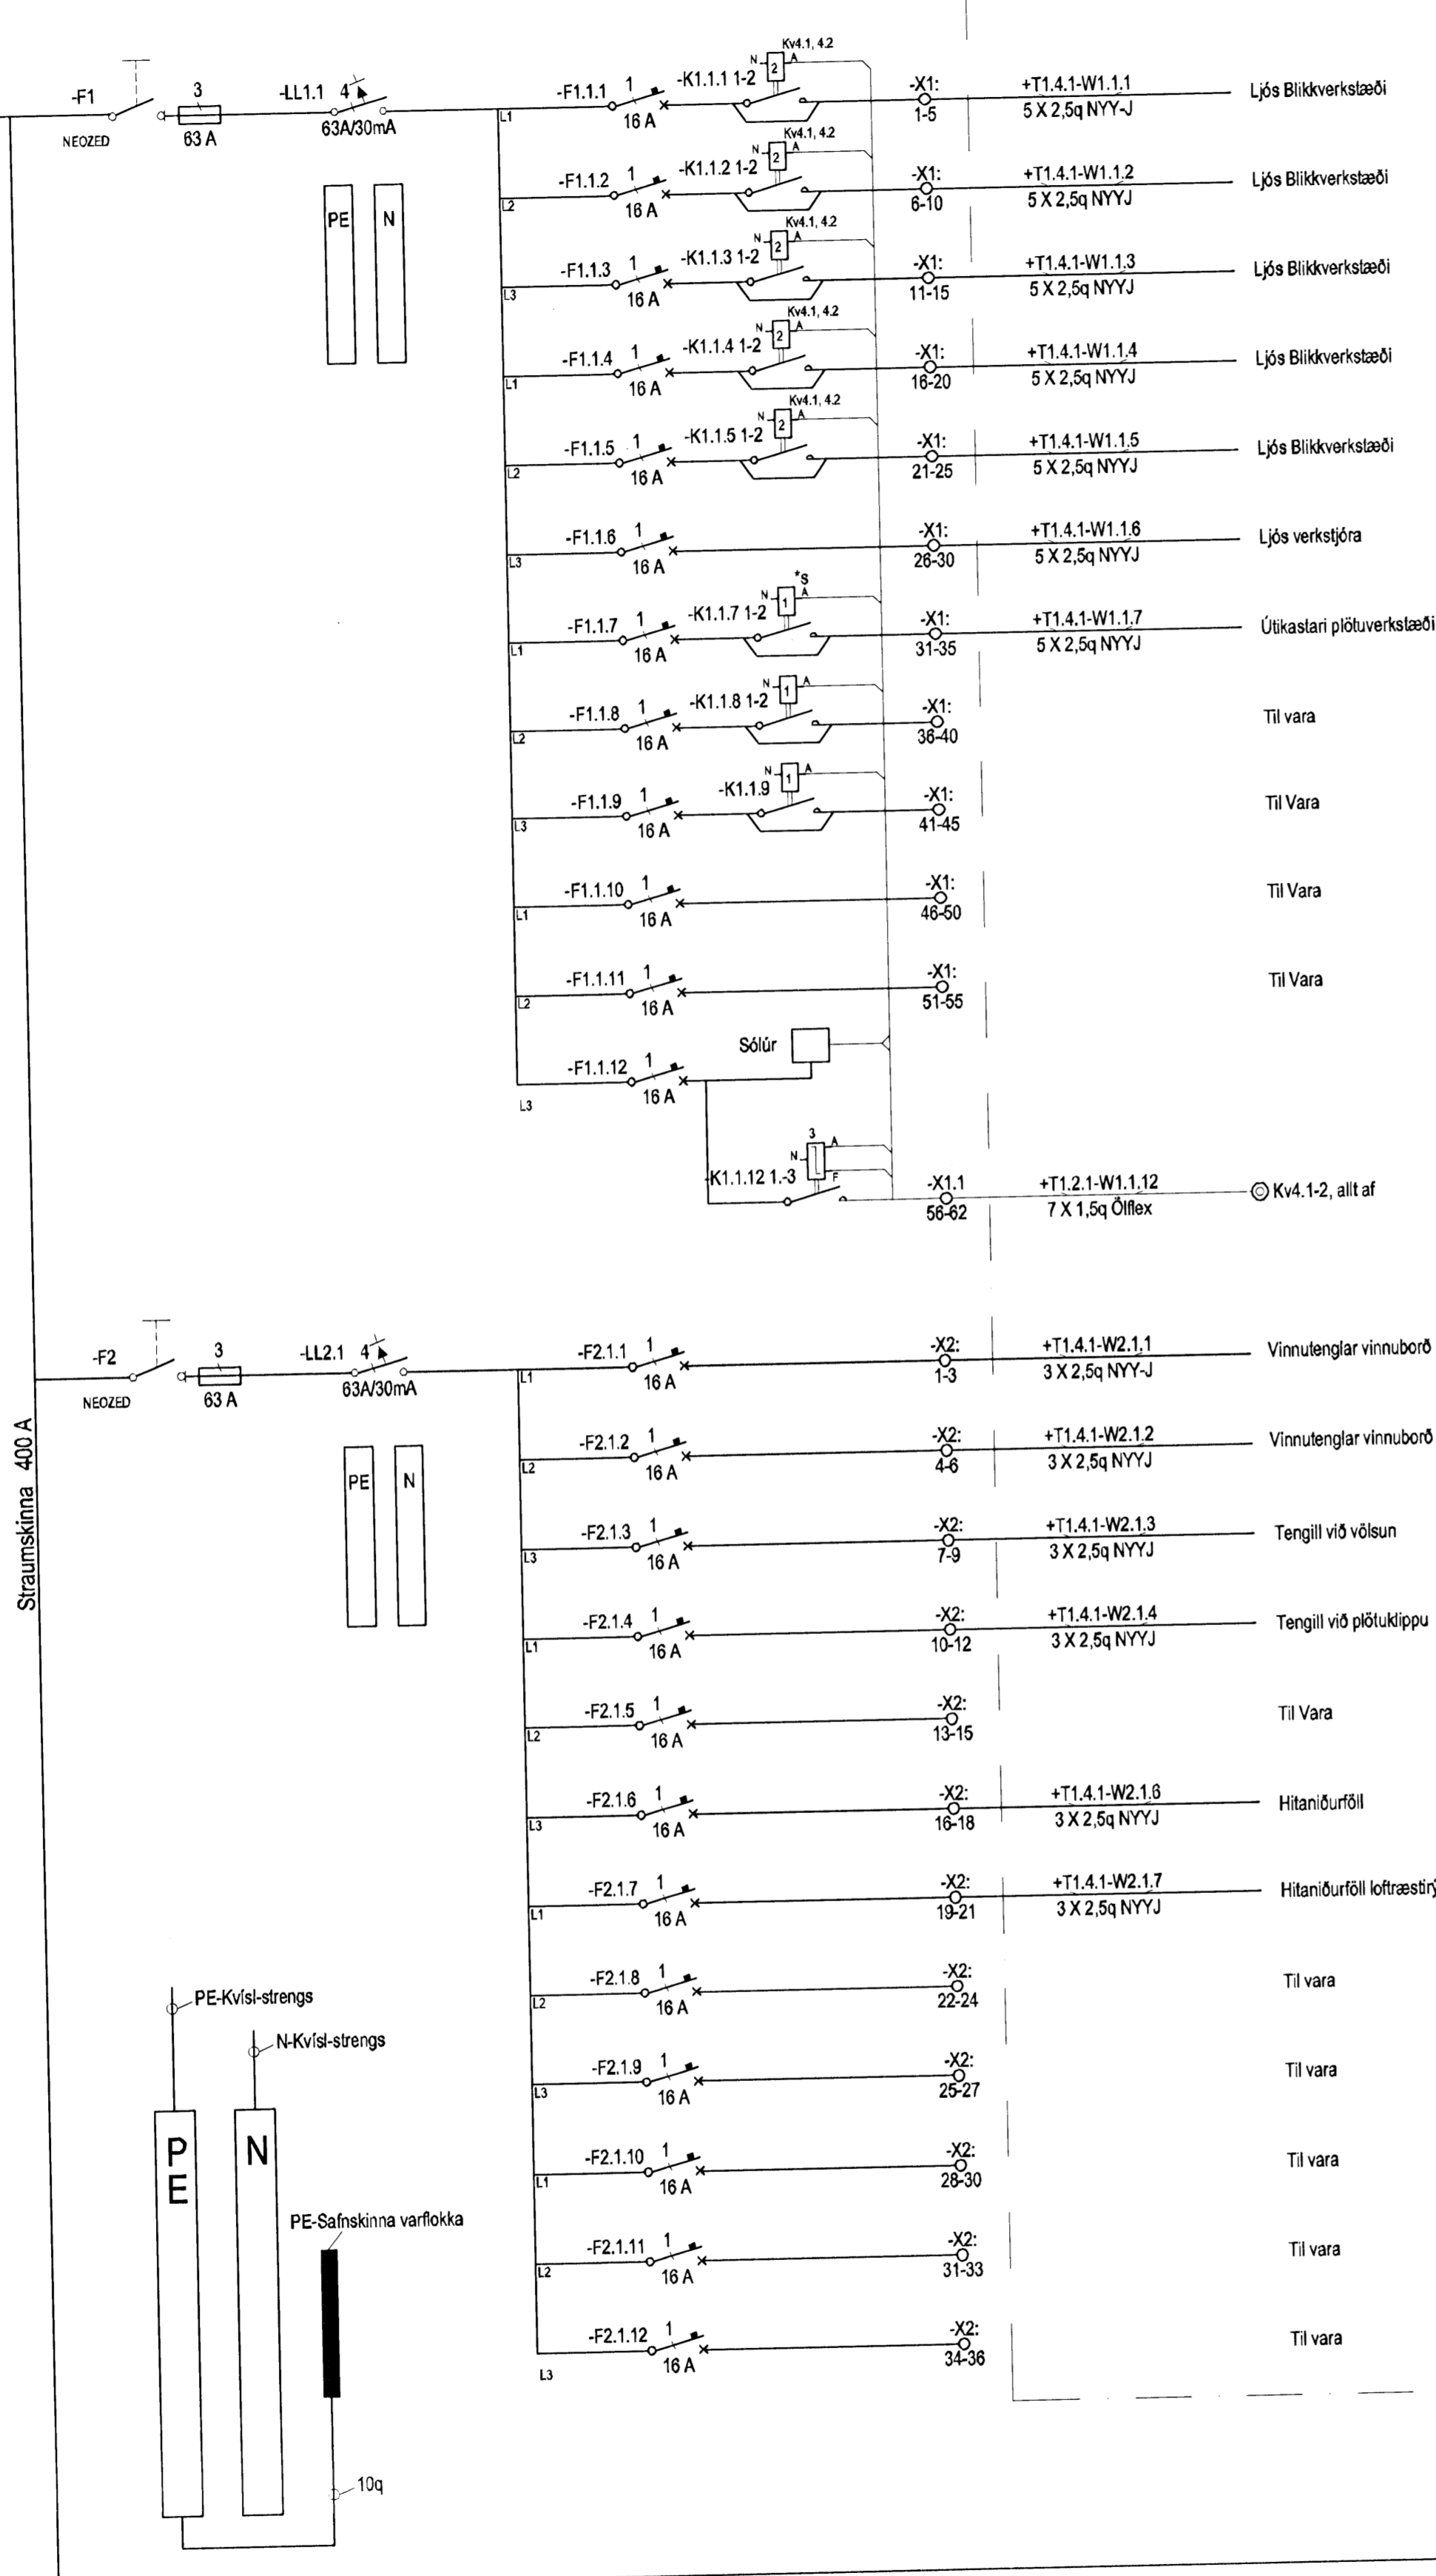

DREIFITAFLA
T1.4.1

T1.0

Hönnuður:
ARI, HAS
Yfirfarir:
Samþykkt: David Skovason kt: 100356-3339

Breytingar:
.....
.....
.....
.....
.....
.....

ASK
18. apríl 2003
Hönnuður: ARI, HAS

Héðinn
Gjáhella 4
221 Hafnarfjörður