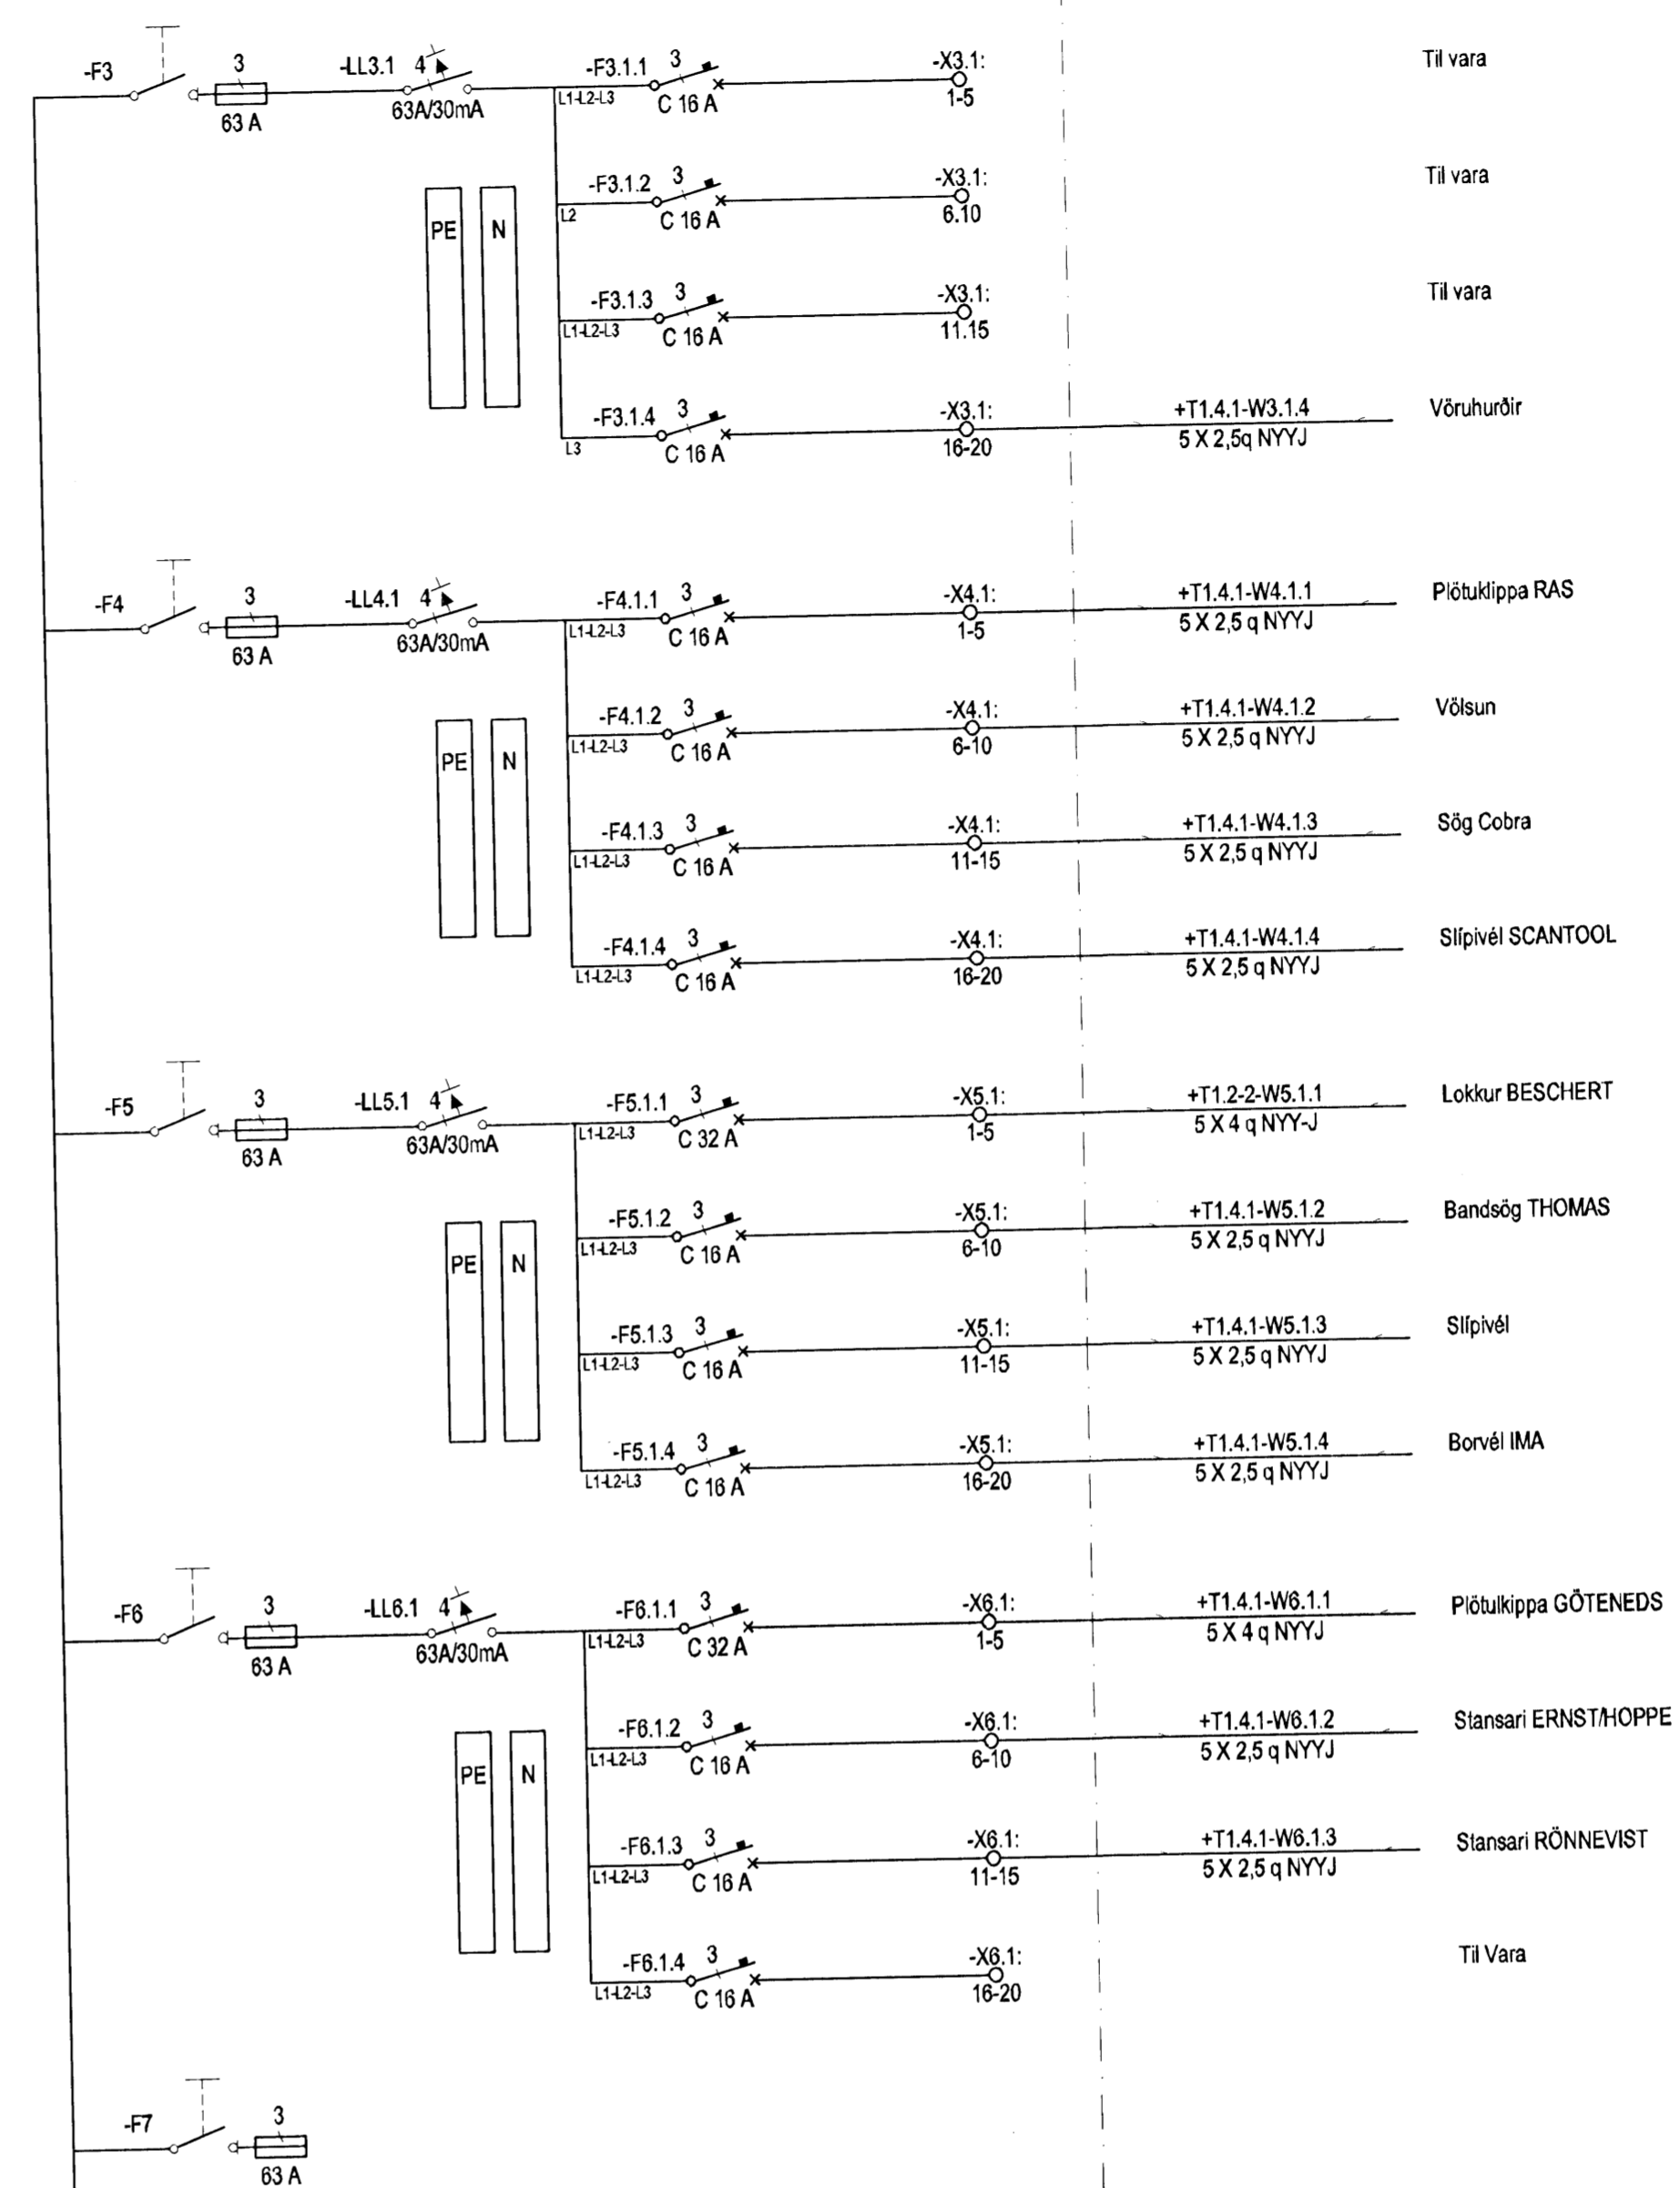

DREIFITAFLA
T1.4.1

T1.0

Hönnuður:
ARI, HAS
Yfirfarir:
Samþykkt: David Skovason kt: 100356-3339

Breytingar:
.....
.....
.....
.....
.....
.....

ASK
18. apríl 2003
Hönnuður: ARI, HAS

Héðinn
Gjáhella 4
221 Hafnarfjörður