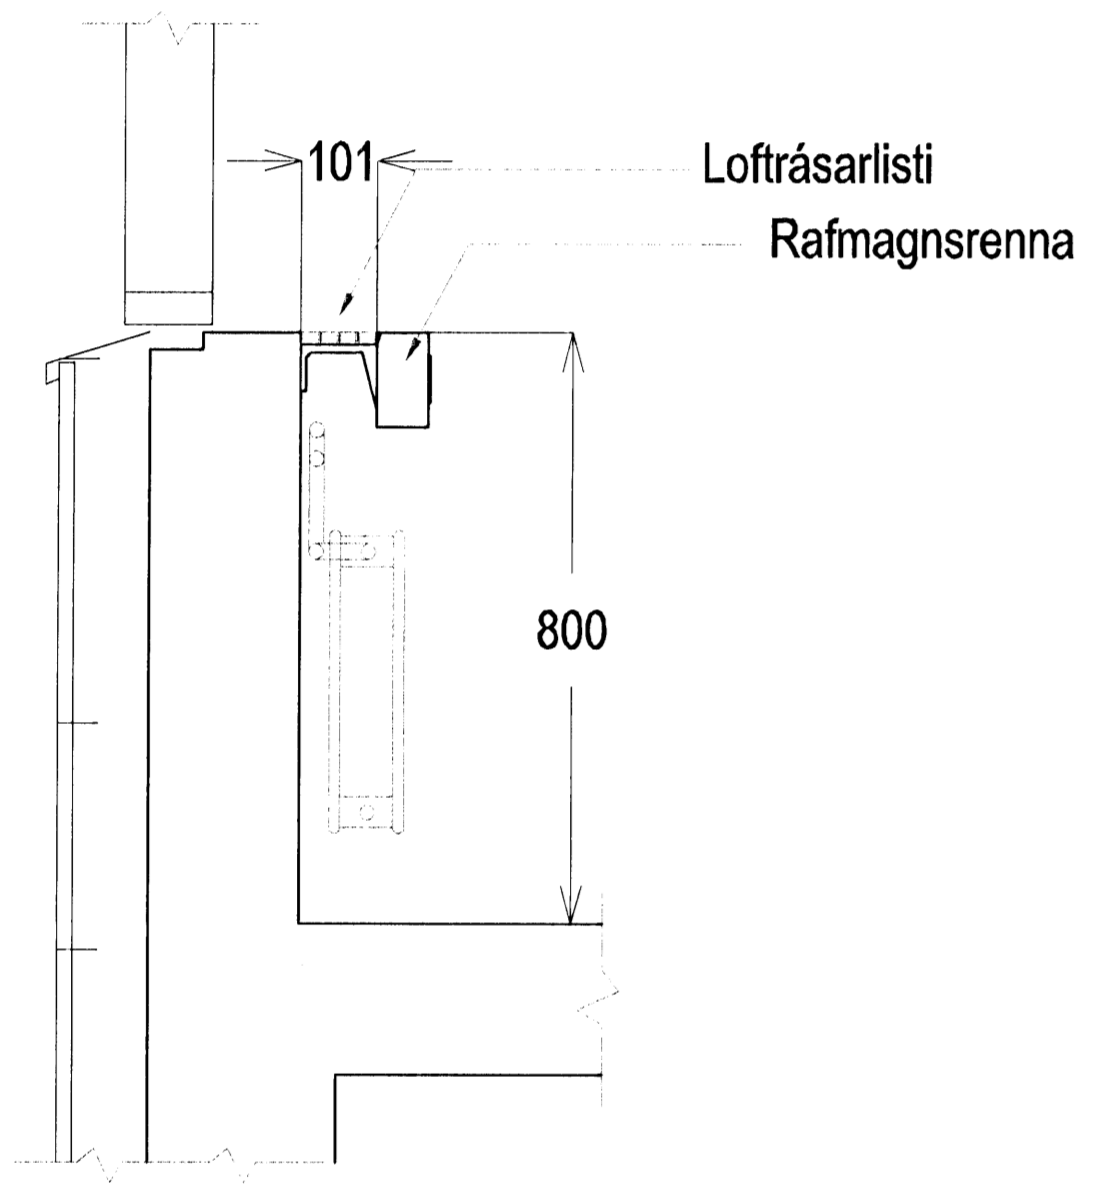

VELTIROFAR: ELTAKO ES12.2 EDA
SAMBÆRILEGIR

SPÓLUROFAR: SIEMENS 5TT3 861 EDA
SAMBÆRILEGIR

*ath: merkingar og heiti eru eingöngu sýnd sem dæmi

Sýnidæmi:
Hluti ljósastýringar

ÚTFÆRSLA Á MÓTTÖKUBORDI

Óbein lýsing, sjá teikningu 021501
Lömpum raðað á víxl til að gefa óbrotna lýsingu

FRÁGANGUR Á RENNUM SKRIFSTOFUHLUTA

Dæmigerður frágangur á úrtaki við tæki

Dæmigerður frágangur á úrtaki við töflu

Útlit tenglastöðvar

Hönnuður:
ARI, HAS
Yfirfarir:
Samþykkt Davíð Bjógvason kt: 100358-3339