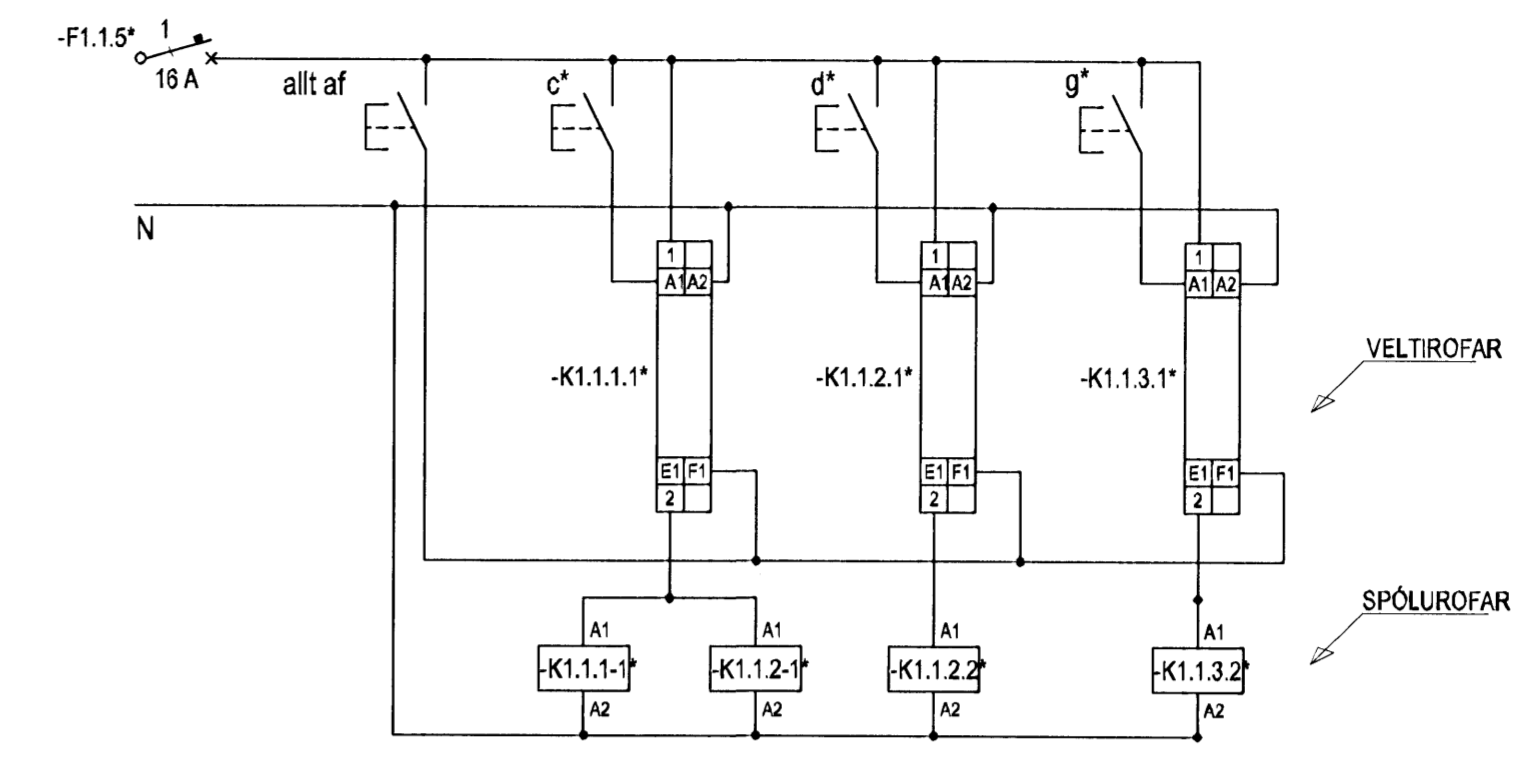

VELTIROFAR: ELTAKO ES12.2 EDA
SAMBÆRILEGIR

SPÓLUROFAR: SIEMENS 5TT3 861 EDA
SAMBÆRILEGIR

*ath: merkingar og heiti eru eingöngu sýnd sem dæmi

Sýnidæmi:
Hluti ljósastýringar