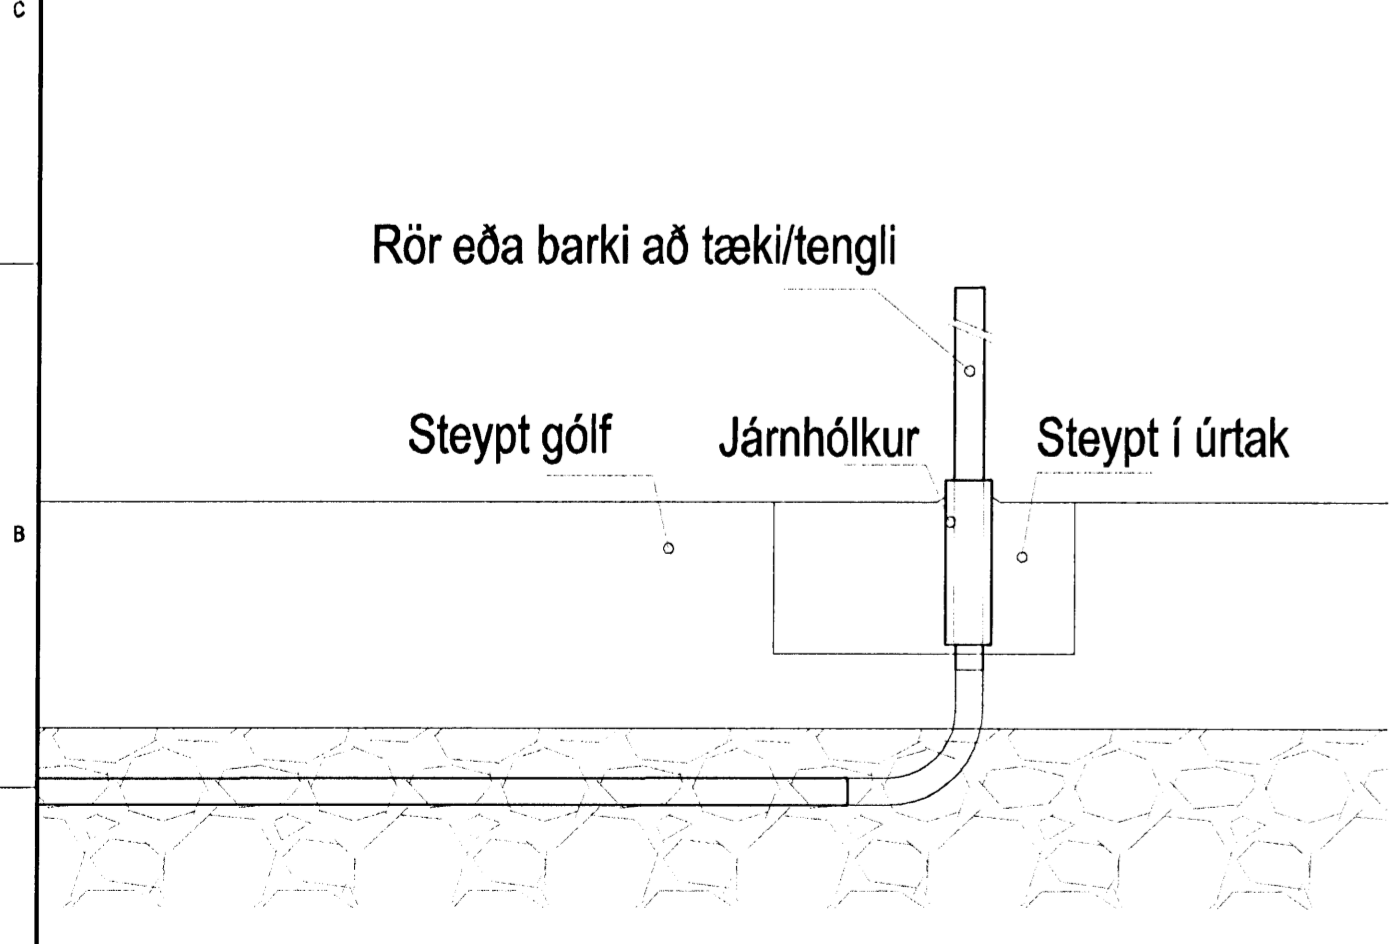

FRÁGANGUR Á RENNUM SKRIFSTOFUHLUTA

Dæmigerður frágangur á úrtaki við tæki

Dæmigerður frágangur á úrtaki við töflu

Útlit tenglastöðvar

Hönnuður:
ARI, HAS
Yfirfarir:
Samþykkt Davíð Bjógvason kt: 100358-3339