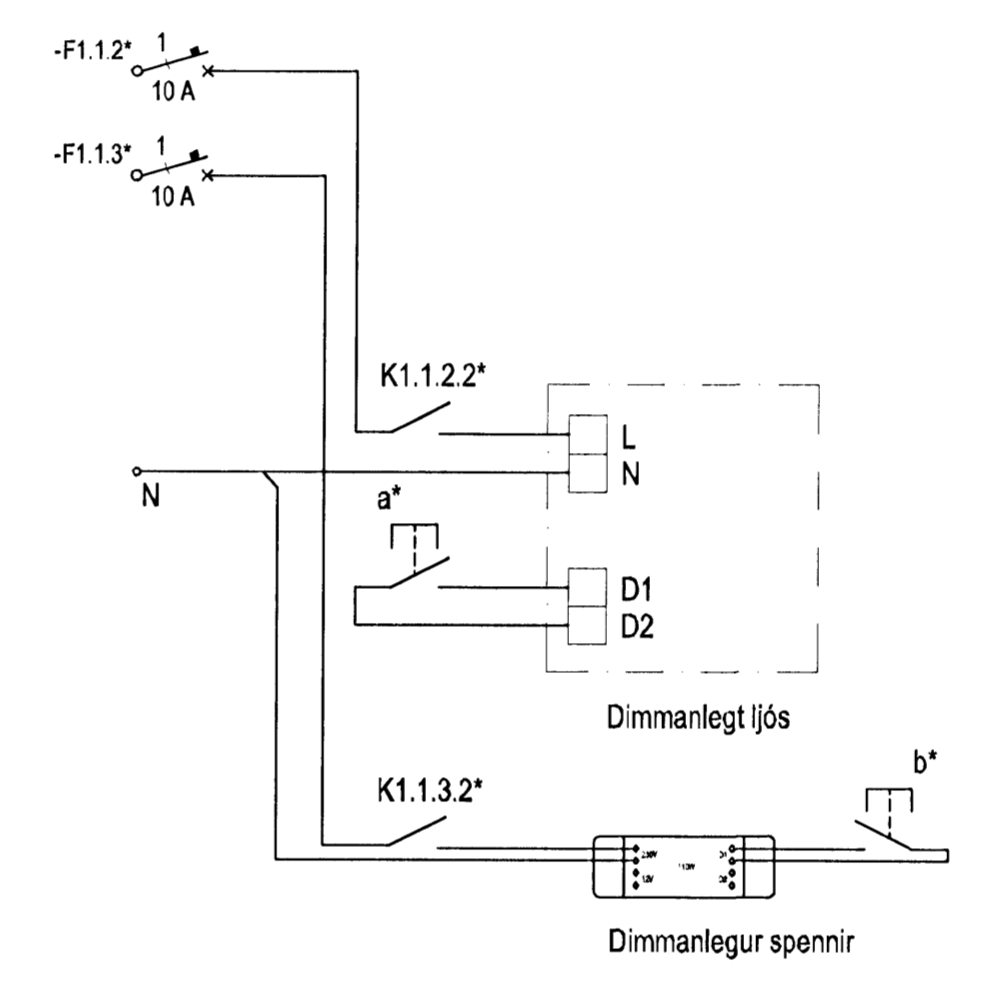

VELTIROFAR: ELTAKO ES12.2 EDA
SAMBÆRILEGIR

SPÓLUROFAR: SIEMENS 5TT3 861 EDA
SAMBÆRILEGIR

*ath: merkingar og heiti eru eingöngu sýnd sem dæmi

Sýnidæmi:
Hluti ljósastýringar

ÚTFÆRSLA Á MÓTTÖKUBORDI

Óbein lýsing, sjá teikningu 021501
Lömpum raðað á víxl til að gefa óbrotna lýsingu

FRÁGANGUR Á RENNUM SKRIFSTOFUHLUTA

Dæmigerður frágangur á úrtaki við tæki

Dæmigerður frágangur á úrtaki við töflu

Útlit tenglastöðvar

Hönnuður:
ARI, HAS
Yfirfarir:
Samþykkt Davíð Bjógvason kt: 100358-3339