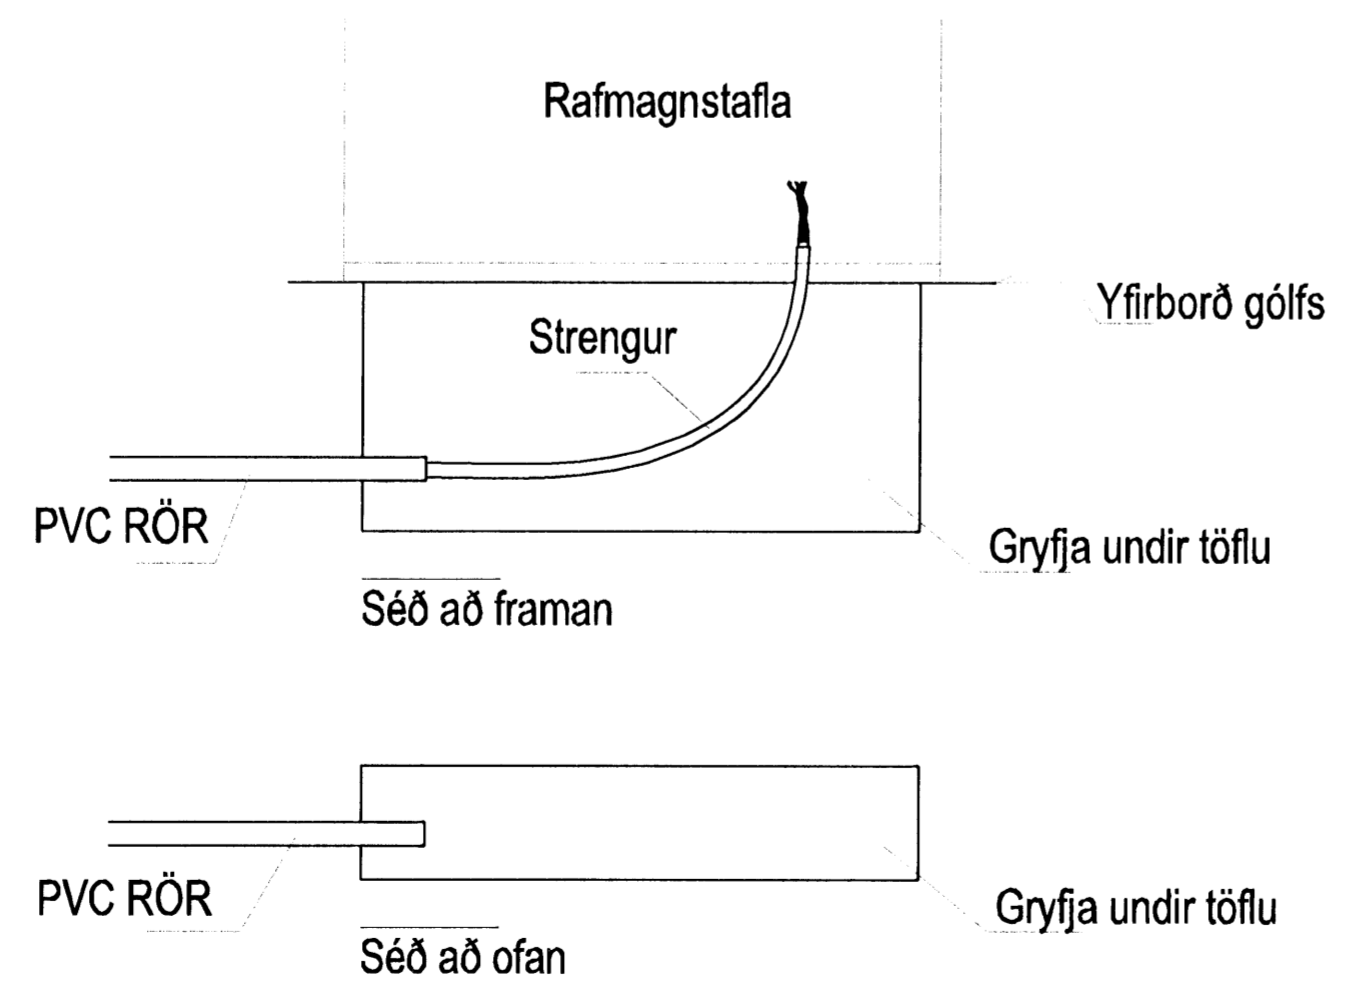

FRÁGANGUR Á RENNUM SKRIFSTOFUHLUTA

Dæmigerður frágangur á úrtaki við tæki

Dæmigerður frágangur á úrtaki við töflu

Útlit tenglastöðvar

Hönnuður:
ARI, HAS
Yfirfarir:
Samþykkt Davíð Bjógvason kt: 100358-3339