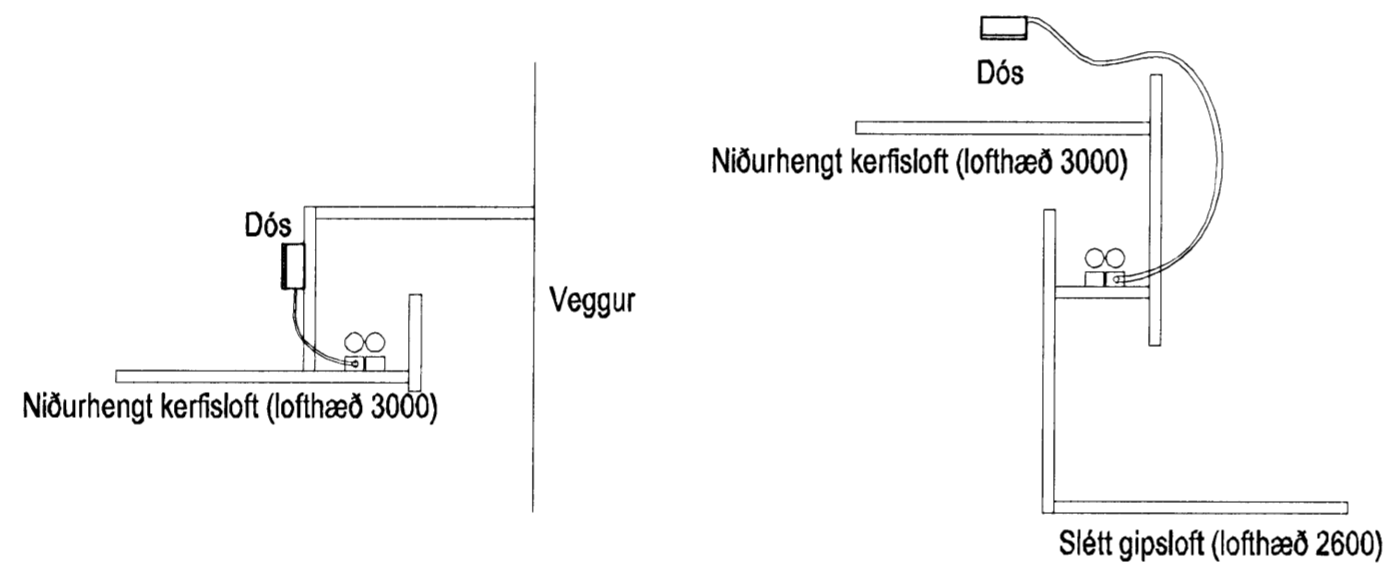

VELTIROFAR: ELTAKO ES12.2 EDA
SAMBÆRILEGIR

SPÓLUROFAR: SIEMENS 5TT3 861 EDA
SAMBÆRILEGIR

*ath: merkingar og heiti eru eingöngu sýnd sem dæmi

Sýnidæmi:
Hluti ljósastýringar

ÚTFÆRSLA Á MÓTTÖKUBORDI

Óbein lýsing, sjá teikningu 021501
Lömpum raðað á víxl til að gefa óbrotna lýsingu

FRÁGANGUR Á RENNUM SKRIFSTOFUHLUTA

Dæmigerður frágangur á úrtaki við tæki

Dæmigerður frágangur á úrtaki við töflu

Útlit tenglastöðvar

Hönnuður:
ARI, HAS
Yfirfarir:
Samþykkt Davíð Bjógvason kt: 100358-3339