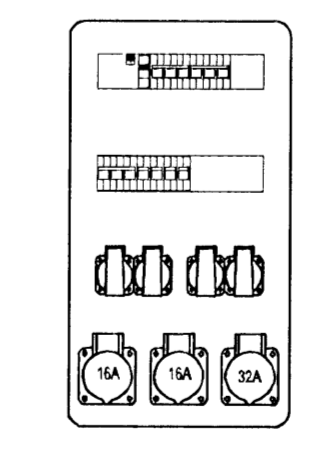

FRÁGANGUR Á RENNUM SKRIFSTOFUHLUTA

Dæmigerður frágangur á úrtaki við tæki

Dæmigerður frágangur á úrtaki við töflu

Útlit tenglastöðvar

Hönnuður:
ARI, HAS
Yfirfarir:
Samþykkt Davíð Bjógvason kt: 100358-3339