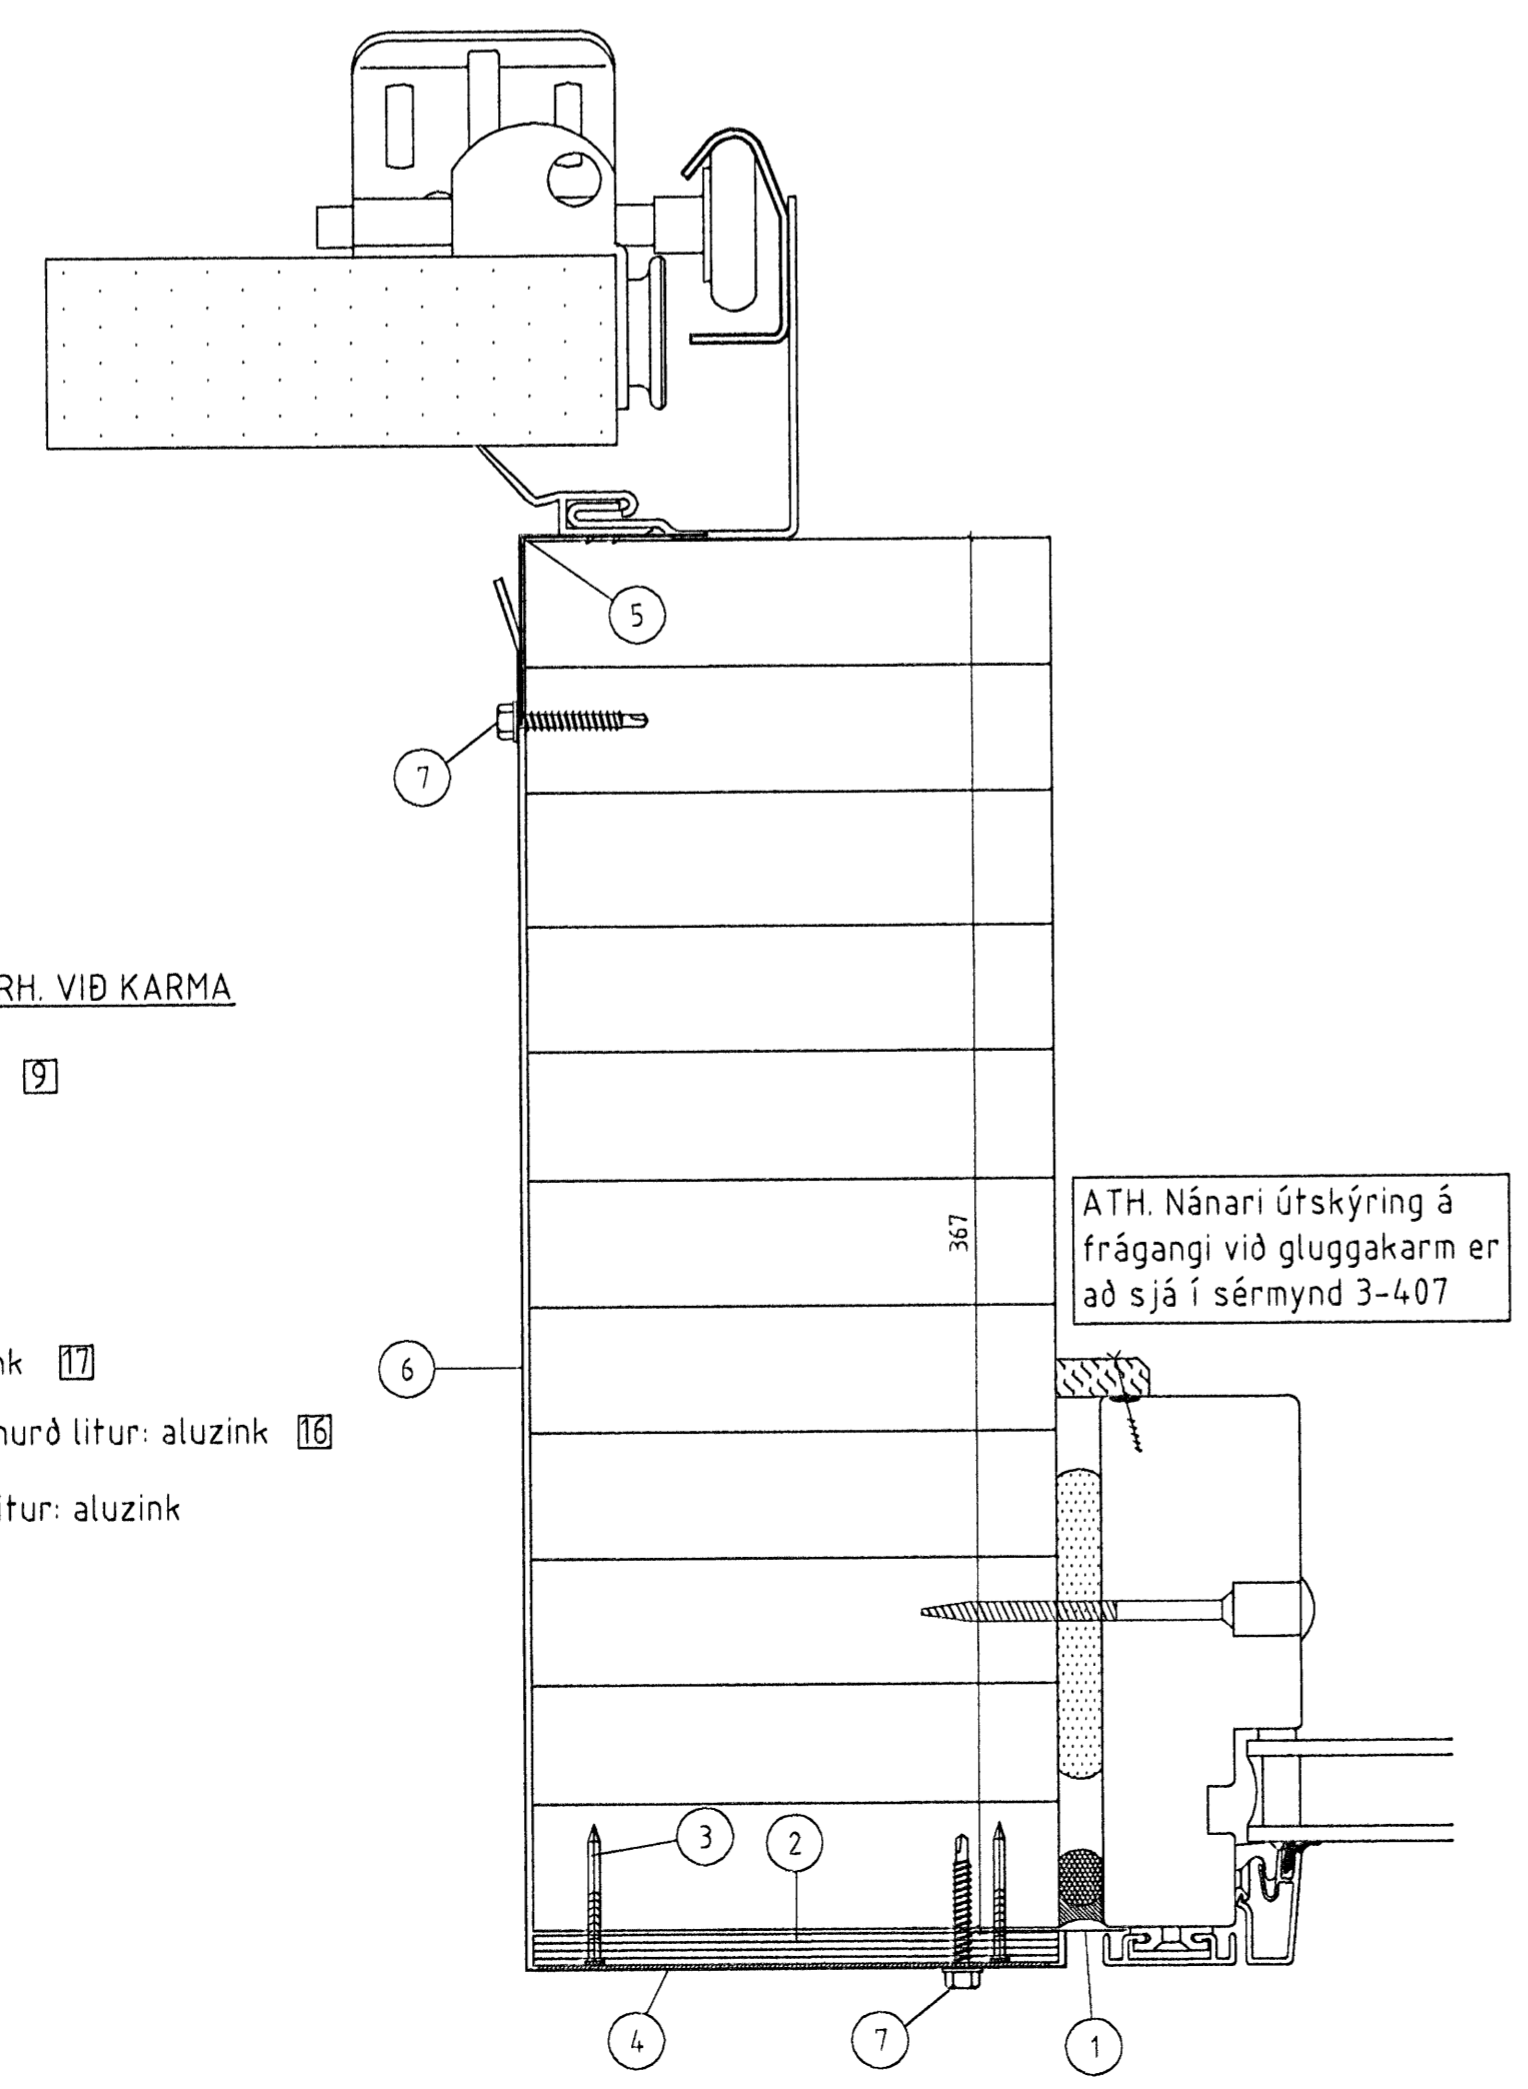

ATH. Nánari útskýring á frágangi við gluggakarm er að sjá í sérmynd 3-407

ÖLL AFNOT OG AFRITUN TEIKNINGAR AÐ HLUTA EÐA Í HEILD ER HÁÐ SKRIFLEGU LEYFI BM VALLÁ HF.

Númer	Dags	Skýring breytingar	Br. af

	Byggingasvið Stórhöfða 23, 110 Reykjavík kt. 530669-0179 Sími: 412 5000	MKV. 1:2	DAGS. 8.10.2008	VERKNR. 2008110008	ÚTGÁFA NR. 1
		TEKN. HÓ	REKNN. HÓ	YFRF. BI	NR. TEIKNINGAR 408
HEITI VERKS Selhella 11	NAFN HÖNNUÐAR Bjarni Ingibergsson byggingatæknifræðingur B.Sc. kt. 030861-2729	DAGS. ÁRITUNAR 25/1/08			
HEITI TEIKNINGAR Sérmyndir	ÁRITUN HÖNNUÐAR 	DAGS. ÁRITUNAR 25/1/08			
	ÁRITUN SAMRÆM HÖNNUÐAR 	DAGS. ÁRITUNAR 25/1/08