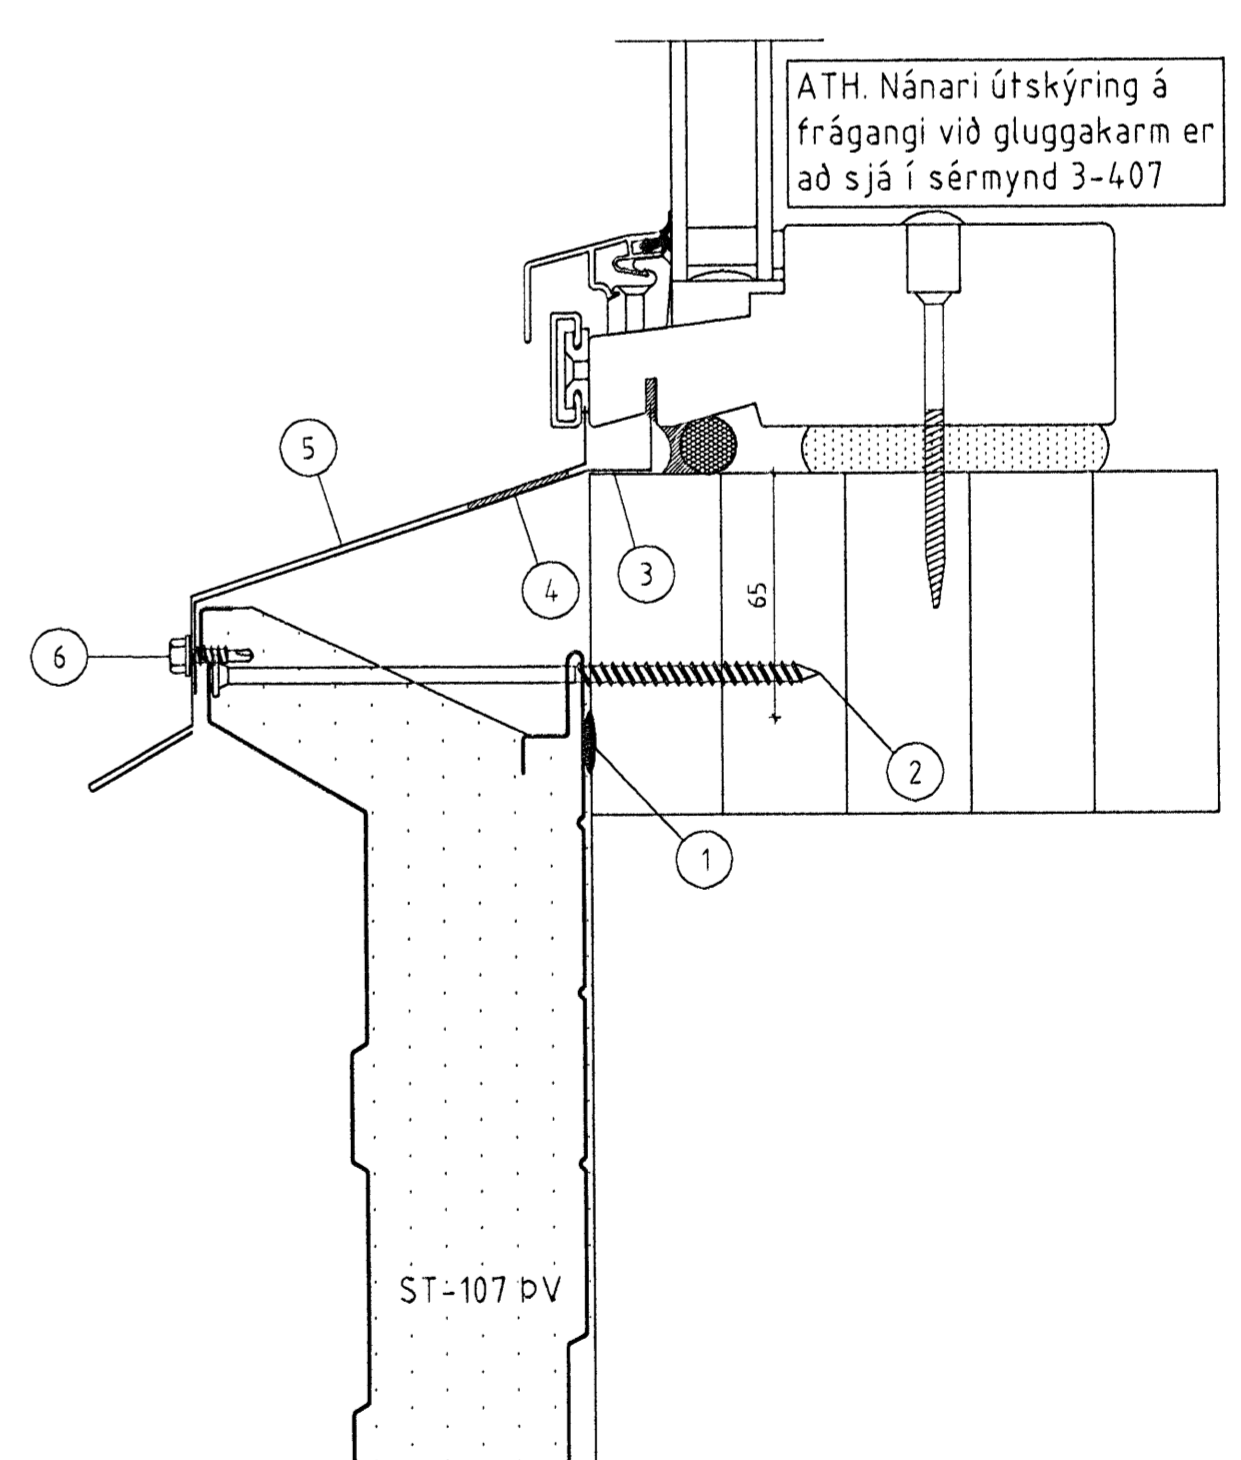

ATH. Nánari útskýring á frágangi við gluggakarm er að sjá í sérmynd 3-407

1. **5**
   401 FRÁGANGUR Á HÆÐARSTYKKI IÐNAÐARH. VIÐ KARMA
2. 1 Áfella undirstykki litur: aluzink 2
   - 2 Krossviður, 9mm
   - 3 Saumur, 1,5" dúkk m/m 250mm
   - 4 Límkíttri
   - 5 Áfella, á innra horni litur: aluzink 17
   - 6 Áfella, hæðarstykki við iðnaðarhurð litur: aluzink 16
   - 7 Skrúfa, 4,8 X 35 m/m 250 mm litur: aluzink