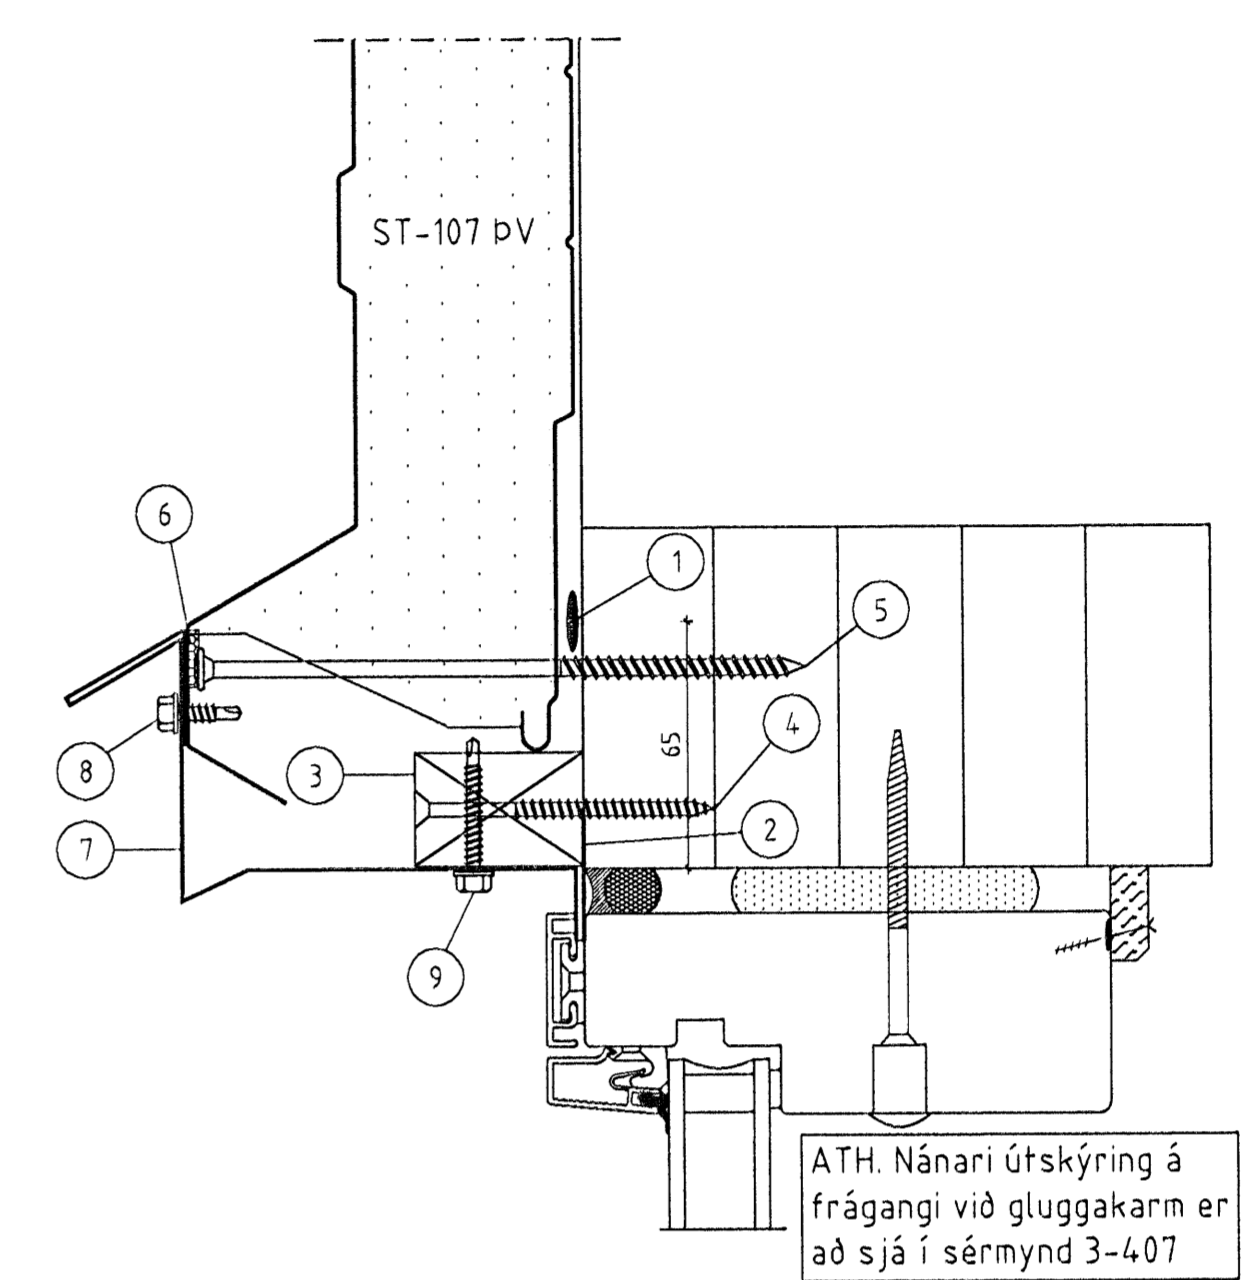

- 19**
 404 FRÁGANGUR FYRIR OFAN OG NEDAN VIÐ IÐNAÐARHURÐ
- 1 Olíukíttri
 - 2 Skrúfa, 6,0 X 160 m/m 800 mm
 - 3 Illmod 10/15
 - 4 Áfella, á innra horni litur: aluzink 17
 - 5 Áfella, við iðnaðarhurð litur: aluzink 37
 - 6 Skrúfa 4,8 X 17 m/m 250 mm litur: aluzink
 - 7 Skrúfa, 4,8 X 35 m/m 250 mm litur: aluzink

- 13**
 404 FRÁGANGUR Á YFIRSTYKKI KARMA
- 1 Olíukíttri
 - 2 Áfella, innri litur: aluzink
 - 3 Timbur, 30x45mm
 - 4 Skrúfur 5,0x80 mm, m/m 250 mm
 - 5 Skrúfur 6,0x160 mm, m/m 700 mm
 - 6 Illmod 15x10, þéttlisti
 - 7 Áfella, yfirstykki litur: aluzink 27-28
 - 8 Skrúfur 4,8x17 mm, m/m 250 mm litur: aluzink
 - 9 Skrúfur 4,8x35 mm, m/m 250 mm litur: aluzink