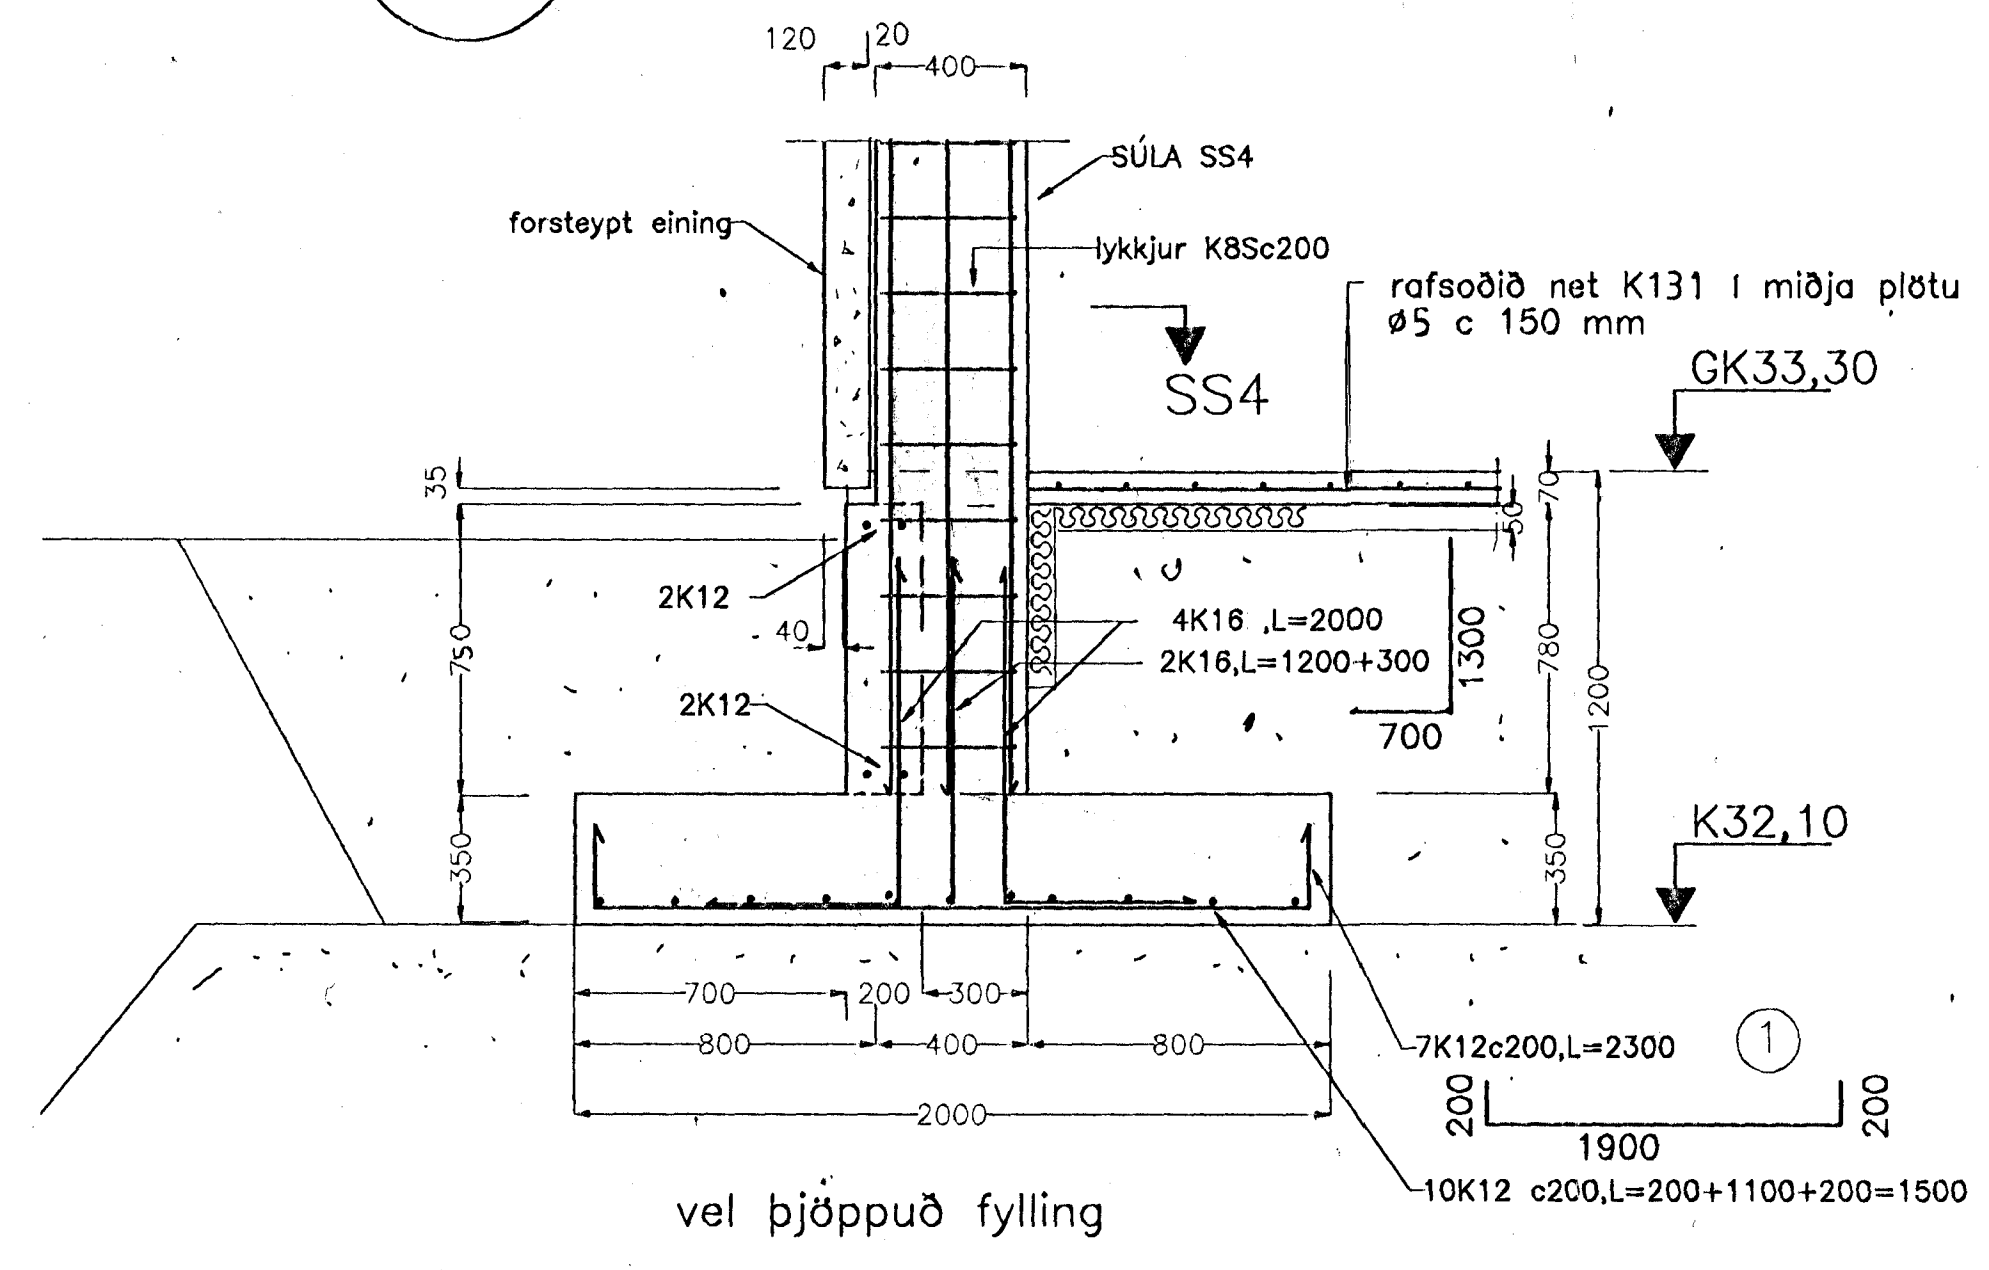

U3

SÚLA SS3a

SÚLA SS3b

SÚLA SS3c

A3

U4

SÚLA SS4

A4

21

ÁSKILIÐ, ELDRI TEIKNING ÓGILD

I			
H			
G			
F			
E			
D			
C			
B			
A	4.3.94	SS3a	E.E.
DAGS.	BREYTING	SAMP.	

HVALEYRARRSKÓLI
HAFNARFIRÐI, 2.áfangi.
ALVERKTAKI:
FRÍÐJÓN OG VÍÐAR H.F.

EINAR EINARSSON TÆKNIFRÆÐINGUR, BREIÐVANGUR 6
kennitala 1610504769, sími 850788
TEIKN.NR. 108A
UNDIRSTÖÐUR U3, U4, SNID
MKV. 1:20 DAGS. JAN.1994
HAFNAD EE
TEIKNAD EE
YFIRF.
SAMP. Einar Einarsson