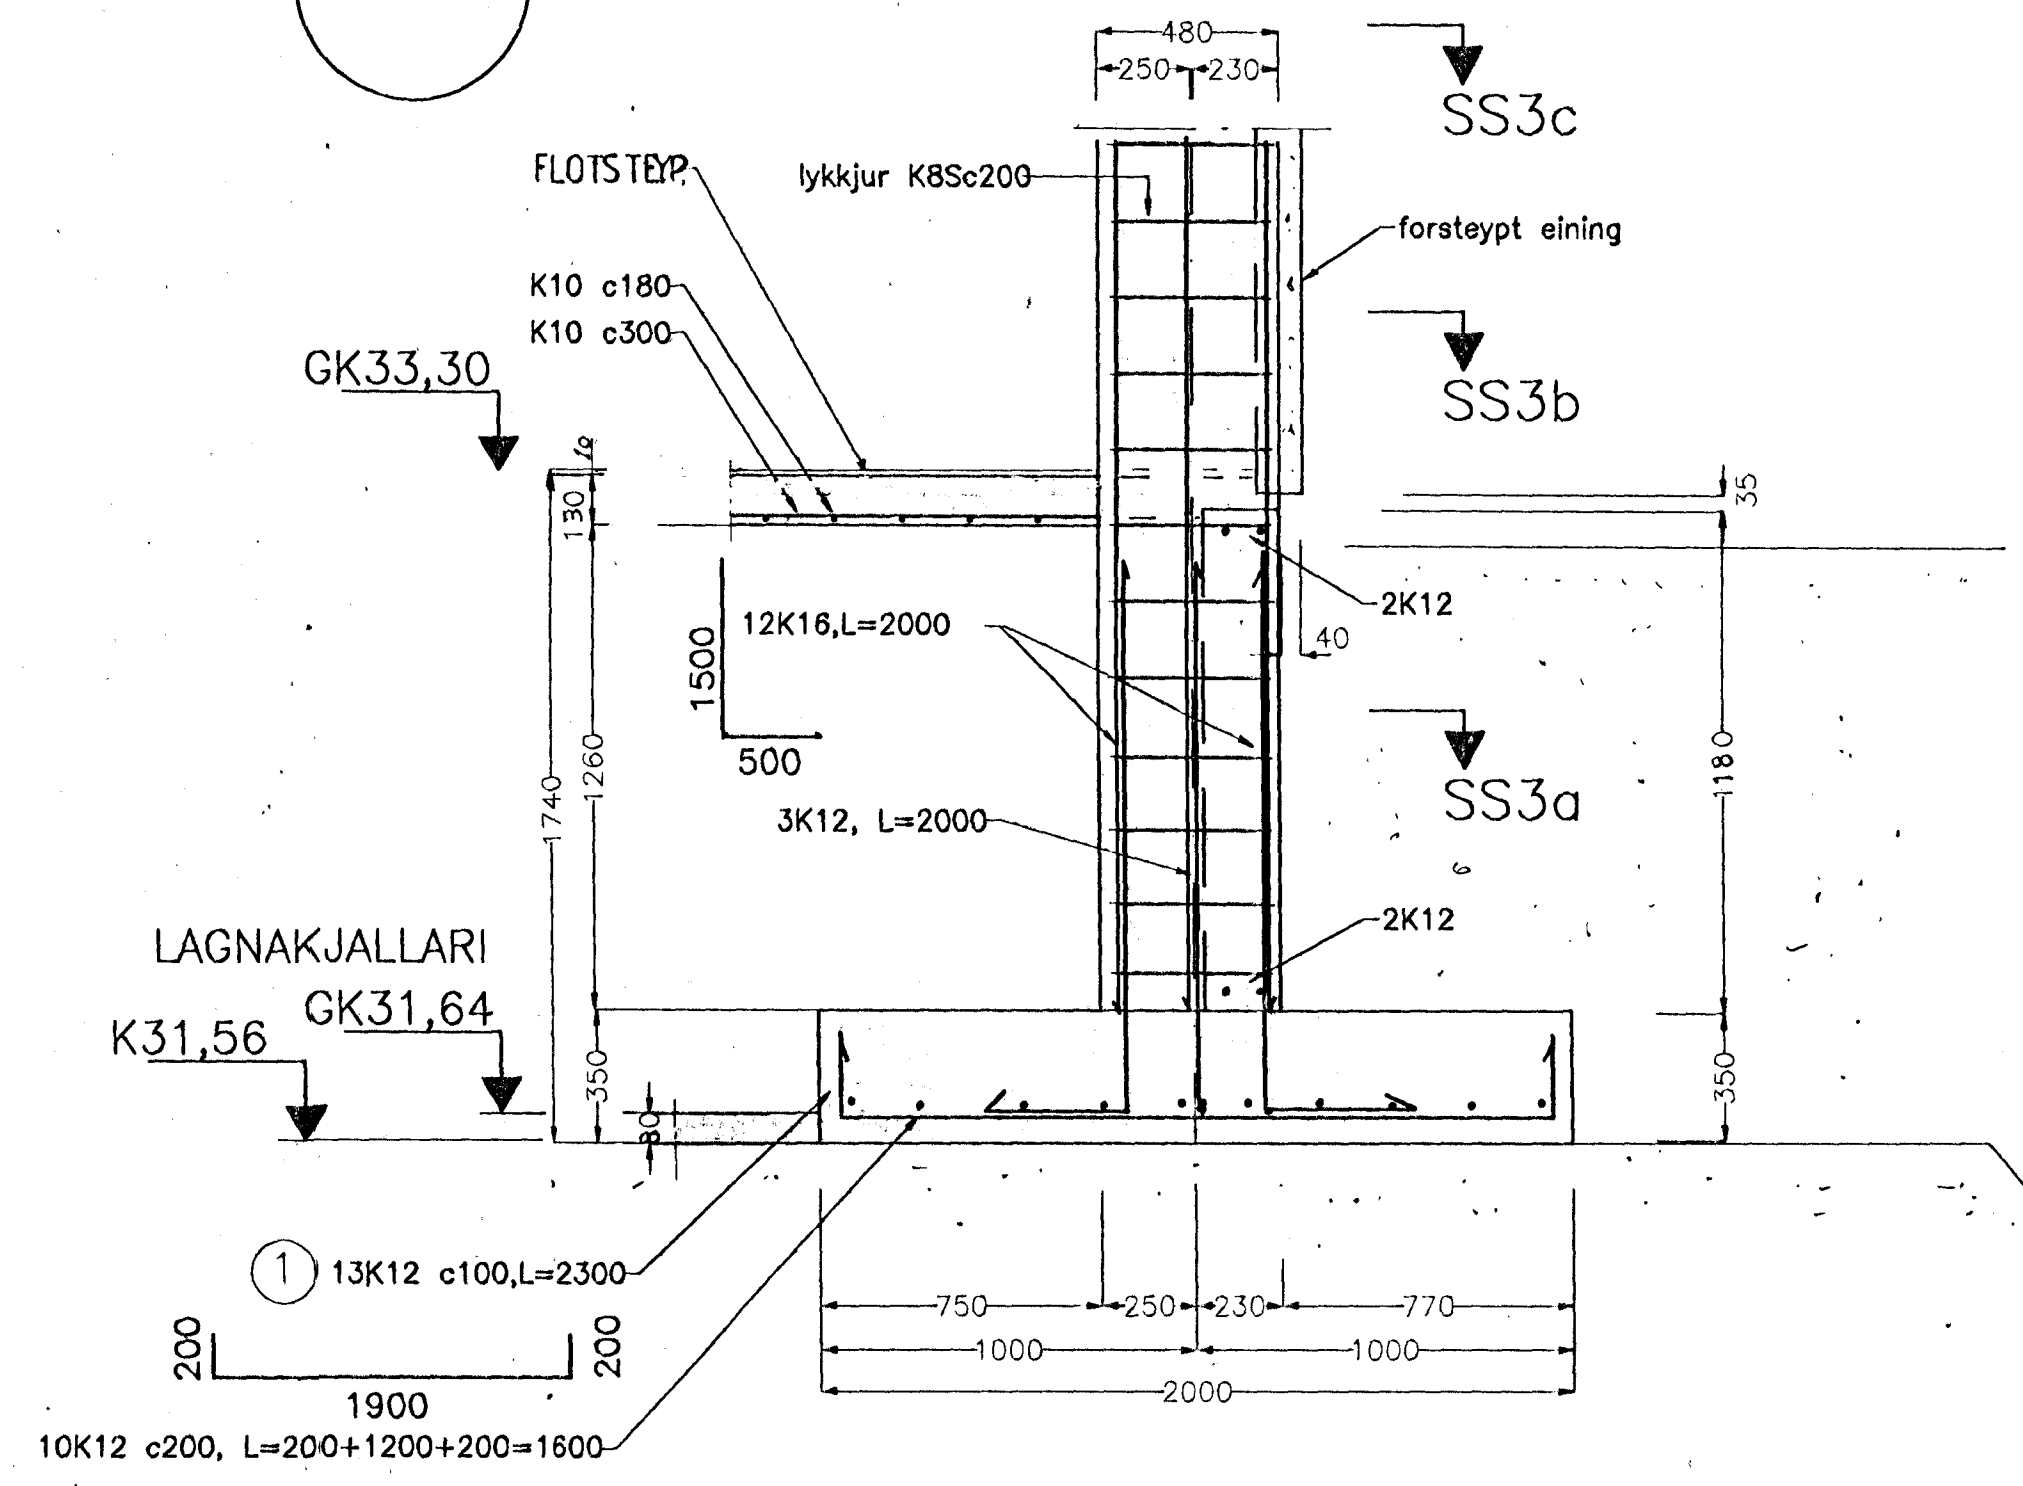

U3

SÚLA SS3a

SÚLA SS3b

SÚLA SS3c

A3

U4

SÚLA SS4

A4

21

ÁSKILIÐ, ELDRI TEIKNING ÓGILD

I			
H			
G			
F			
E			
D			
C			
B			
A	4.3.94	SS3a	E.E.
DAGS.	BREYTING	SAMP.	

HVALEYRARRSKÓLI
HAFNARFIRÐI, 2.áfangi.
ALVERKTAKI:
FRÍÐJÓN OG VÍÐAR H.F.

EINAR EINARSSON TÆKNIFRÆÐINGUR, BREIÐVANGUR 6
kennitala 1610504769, sími 850788
TEIKN.NR. 108A
UNDIRSTÖÐUR U3, U4, SNID
MKV. 1:20 DAGS. JAN.1994
HAFNAD EE
TEIKNAD EE
YFIRF.
SAMP. Einar Einarsson