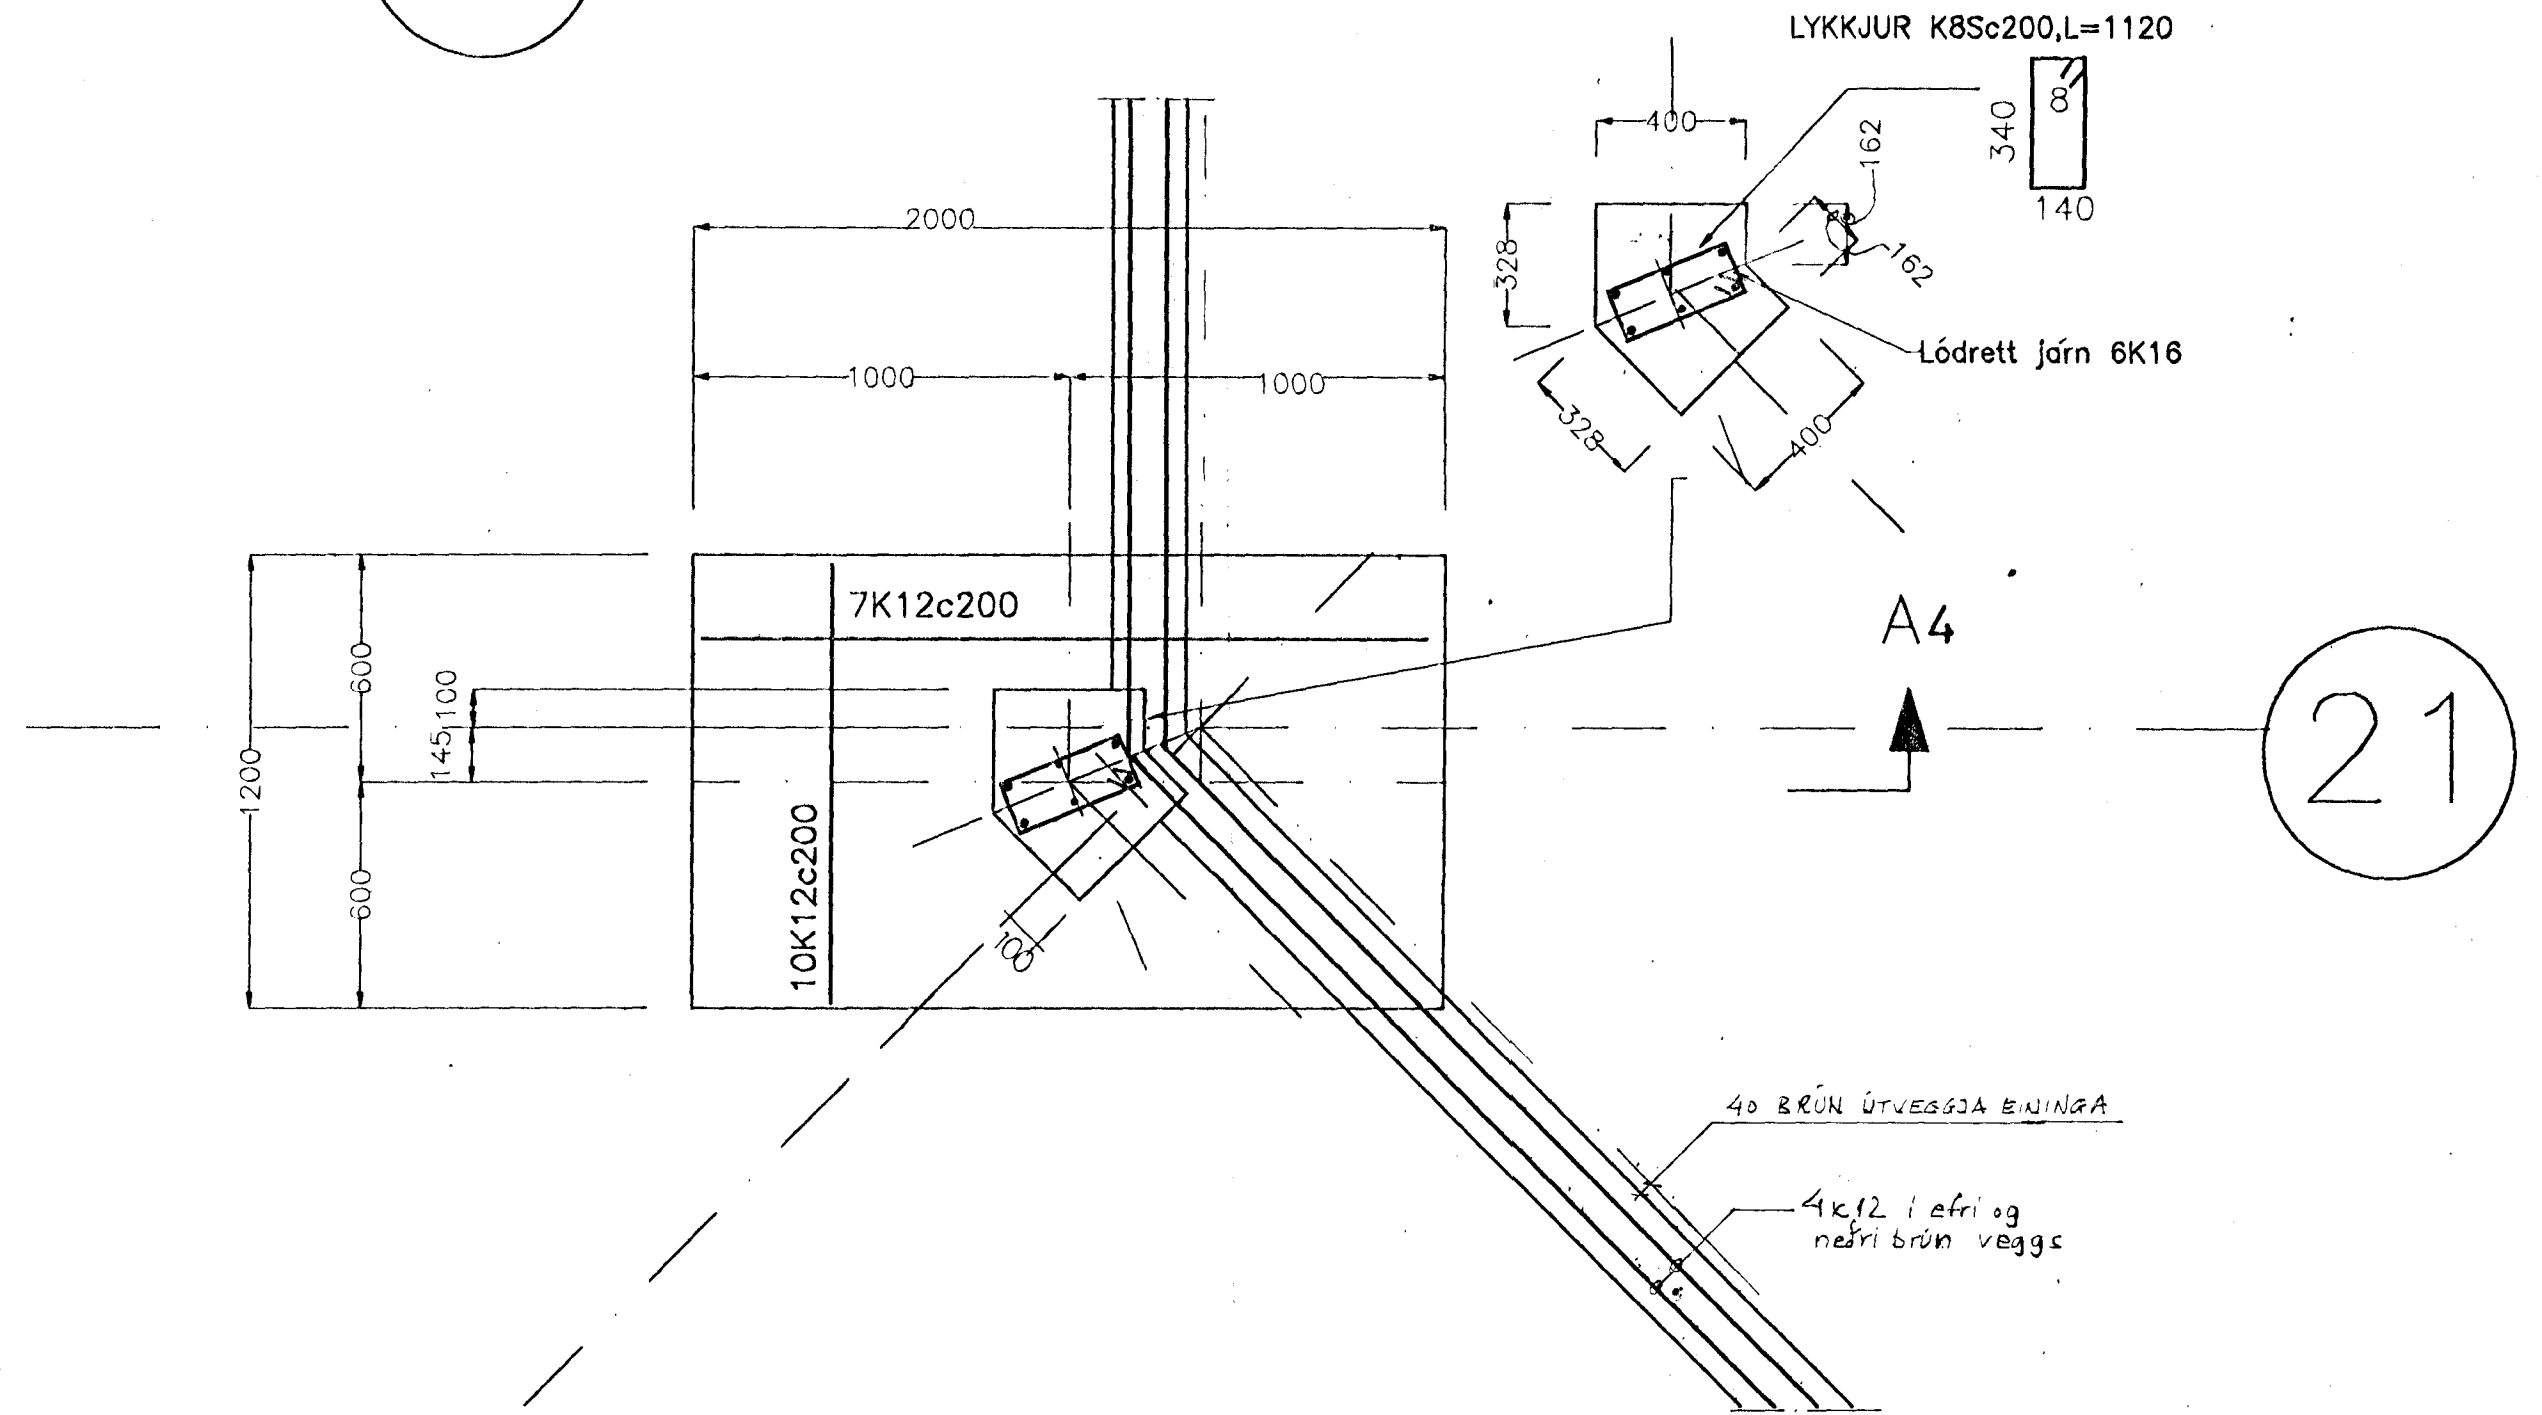

U3

SÚLA SS3a

SÚLA SS3b

SÚLA SS3c

A3

U4

SÚLA SS4

A4

21

ÁSKILIÐ, ELDRI TEIKNING ÓGILD

I			
H			
G			
F			
E			
D			
C			
B			
A	4.3.94	SS3a	E.E.
DAGS.	BREYTING	SAMP.	

HVALEYRARRSKÓLI
HAFNARFIRÐI, 2.áfangi.
ALVERKTAKI:
FRÍÐJÓN OG VÍÐAR H.F.

EINAR EINARSSON TÆKNIFRÆÐINGUR, BREIÐVANGUR 6
kennitala 1610504769, sími 850788
TEIKN.NR. 108A
UNDIRSTÖÐUR U3, U4, SNID
MKV. 1:20 DAGS. JAN.1994
HAFNAD EE
TEIKNAD EE
YFIRF.
SAMP. Einar Einarsson