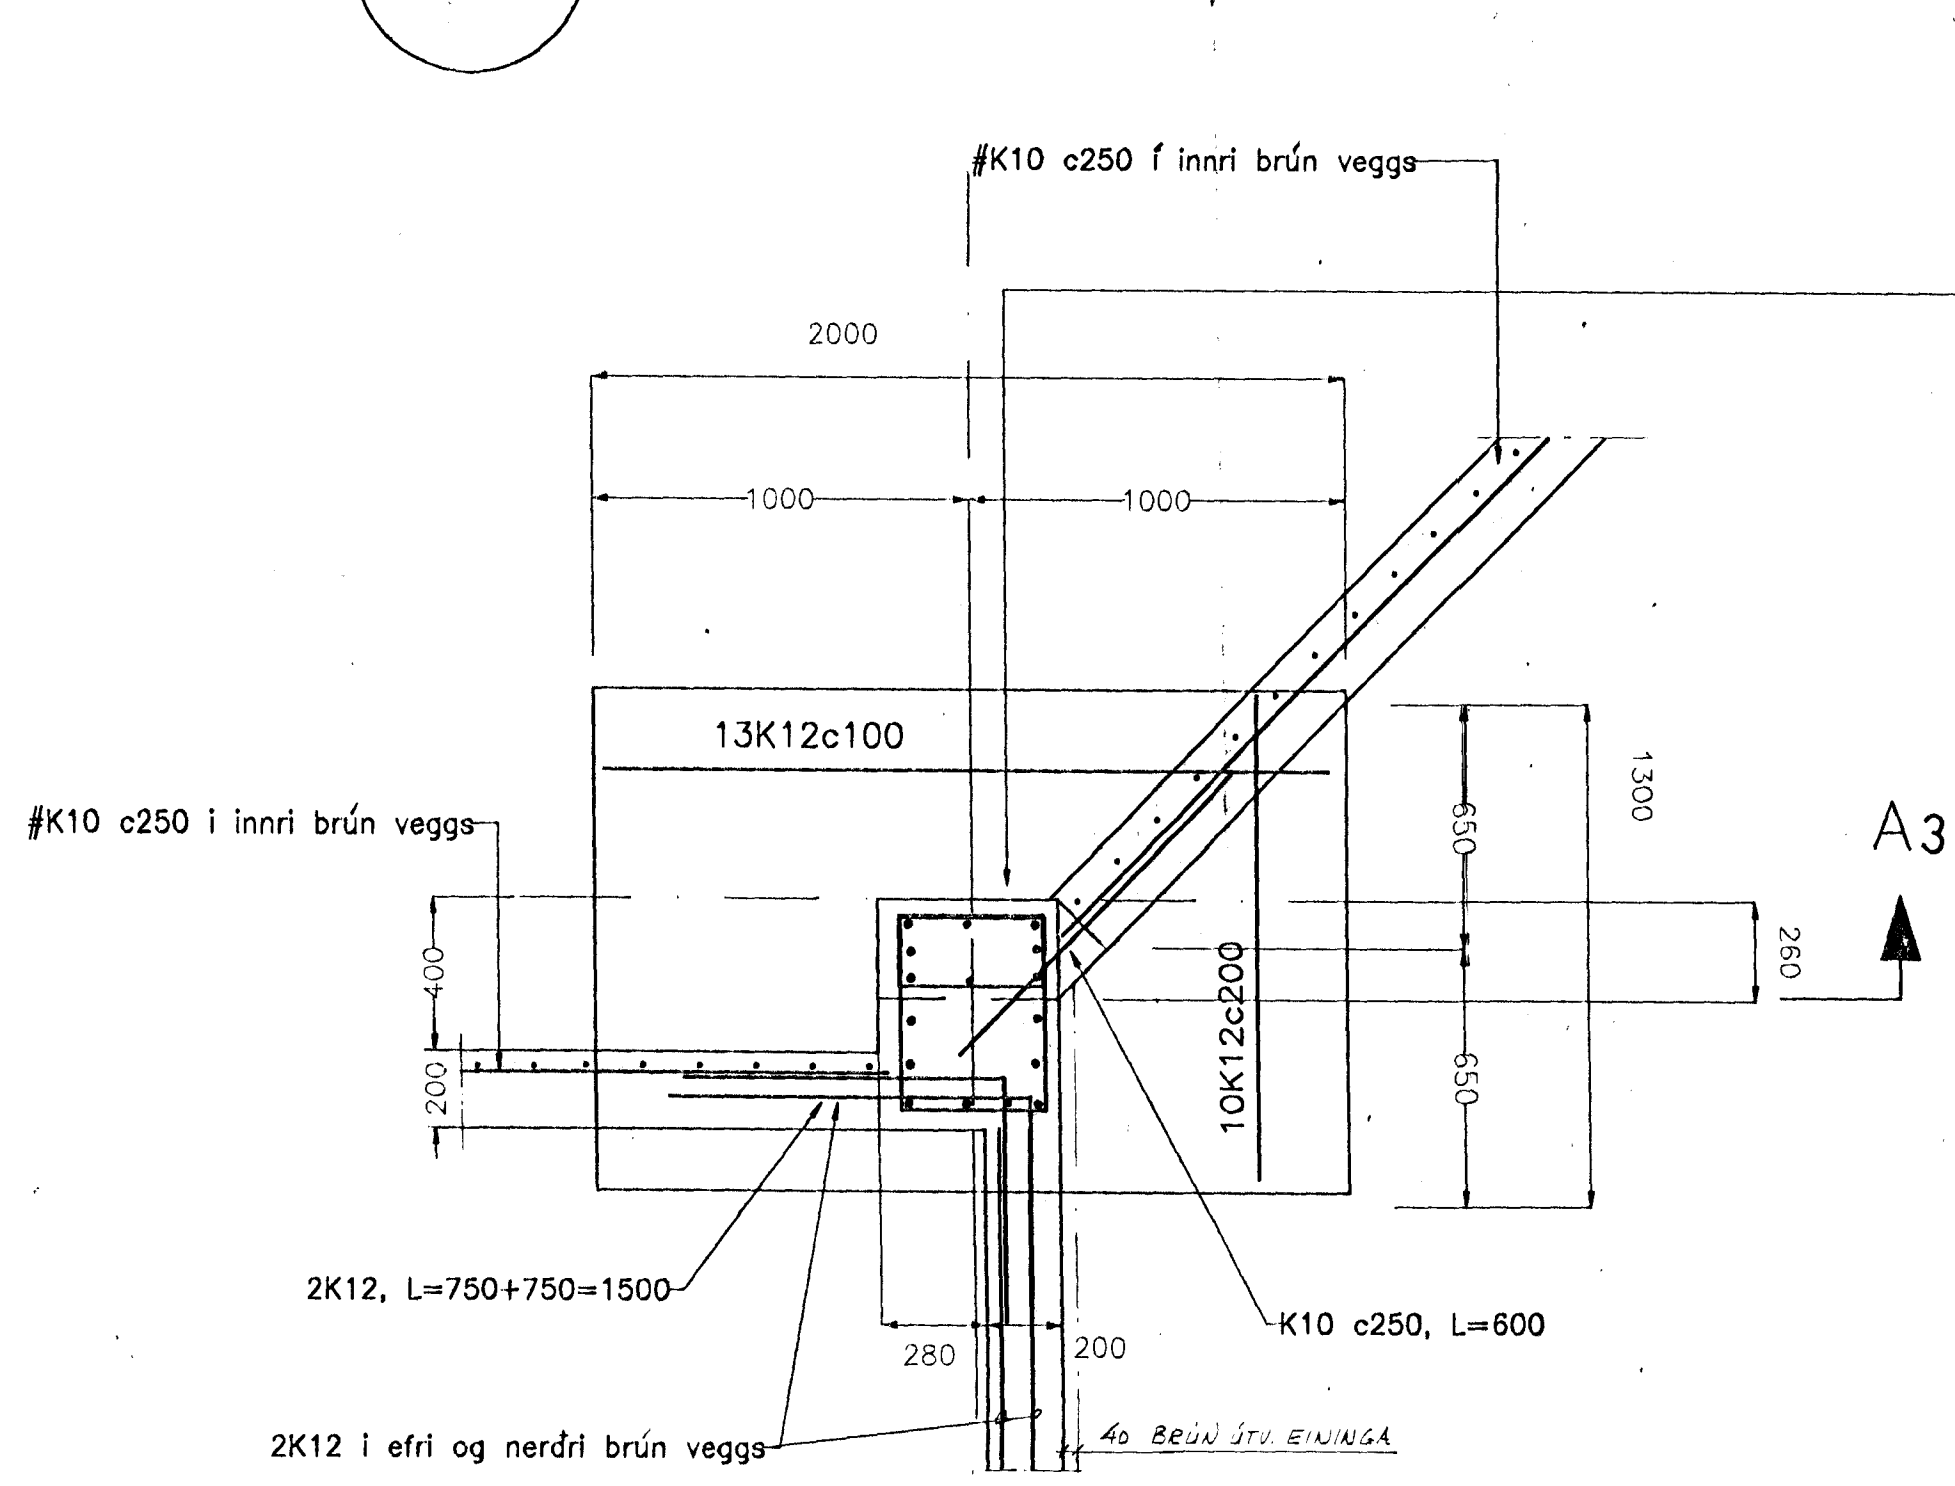

U3

SÚLA SS3a

SÚLA SS3b

SÚLA SS3c

A3

U4

SÚLA SS4

A4

21

ÁSKILIÐ, ELDRI TEIKNING ÓGILD

I			
H			
G			
F			
E			
D			
C			
B			
A	4.3.94	SS3a	E.E.
DAGS.	BREYTING	SAMP.	

HVALEYRARRSKÓLI
HAFNARFIRÐI, 2.áfangi.
ALVERKTAKI:
FRÍÐJÓN OG VÍÐAR H.F.

EINAR EINARSSON TÆKNIFRÆÐINGUR, BREIÐVANGUR 6
kennitala 1610504769, sími 850788
TEIKN.NR. 108A
UNDIRSTÖÐUR U3, U4, SNID
MKV. 1:20 DAGS. JAN.1994
HAFNAD EE
TEIKNAD EE
YFIRF.
SAMP. Einar Einarsson