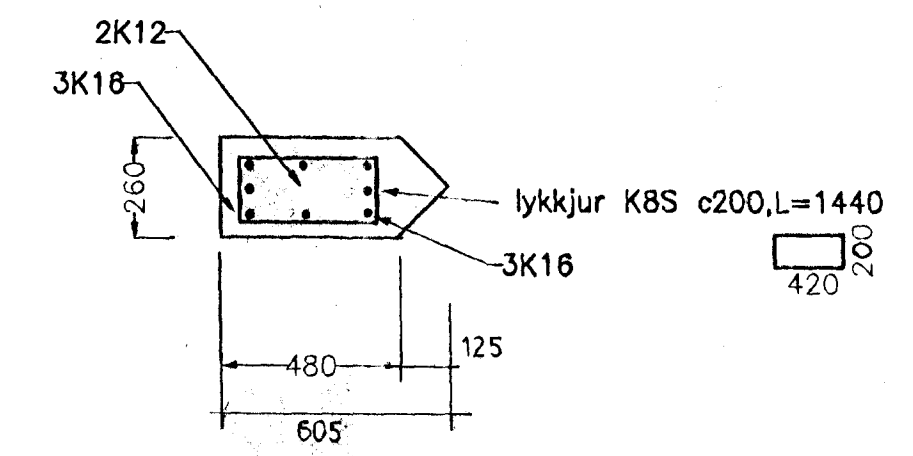

U3

SÚLA SS3a

SÚLA SS3b

SÚLA SS3c

A3

U4

SÚLA SS4

A4

21

ÁSKILIÐ, ELDRI TEIKNING ÓGILD

I			
H			
G			
F			
E			
D			
C			
B			
A	4.3.94	SS3a	E.E.
DAGS.	BREYTING	SAMP.	

HVALEYRARRSKÓLI
HAFNARFIRÐI, 2.áfangi.
ALVERKTAKI:
FRÍÐJÓN OG VÍÐAR H.F.

EINAR EINARSSON TÆKNIFRÆÐINGUR, BREIÐVANGUR 6
kennitala 1610504769, sími 850788
TEIKN.NR. 108A
UNDIRSTÖÐUR U3, U4, SNID
MKV. 1:20 DAGS. JAN.1994
HAFNAD EE
TEIKNAD EE
YFIRF.
SAMP. Einar Einarsson