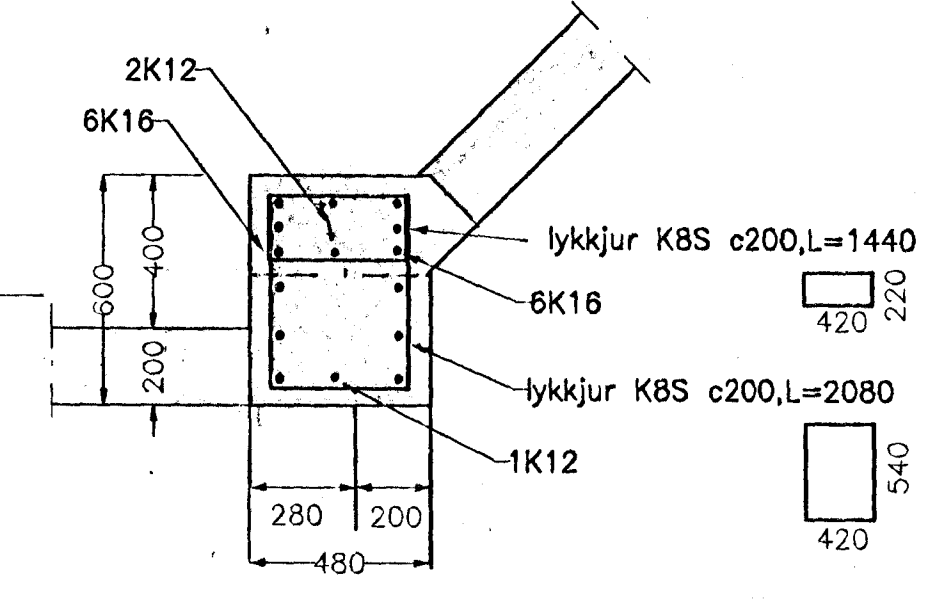

U3

SÚLA SS3a

SÚLA SS3b

SÚLA SS3c

A3

U4

SÚLA SS4

A4

21

ÁSKILIÐ, ELDRI TEIKNING ÓGILD

I			
H			
G			
F			
E			
D			
C			
B			
A	4.3.94	SS3a	E.E.
DAGS.	BREYTING	SAMP.	

HVALEYRARRSKÓLI
HAFNARFIRÐI, 2.áfangi.
ALVERKTAKI:
FRÍÐJÓN OG VÍÐAR H.F.

EINAR EINARSSON TÆKNIFRÆÐINGUR, BREIÐVANGUR 6
kennitala 1610504769, sími 850788
TEIKN.NR. 108A
UNDIRSTÖÐUR U3, U4, SNID
MKV. 1:20 DAGS. JAN.1994
HAFNAD EE
TEIKNAD EE
YFIRF.
SAMP. Einar Einarsson