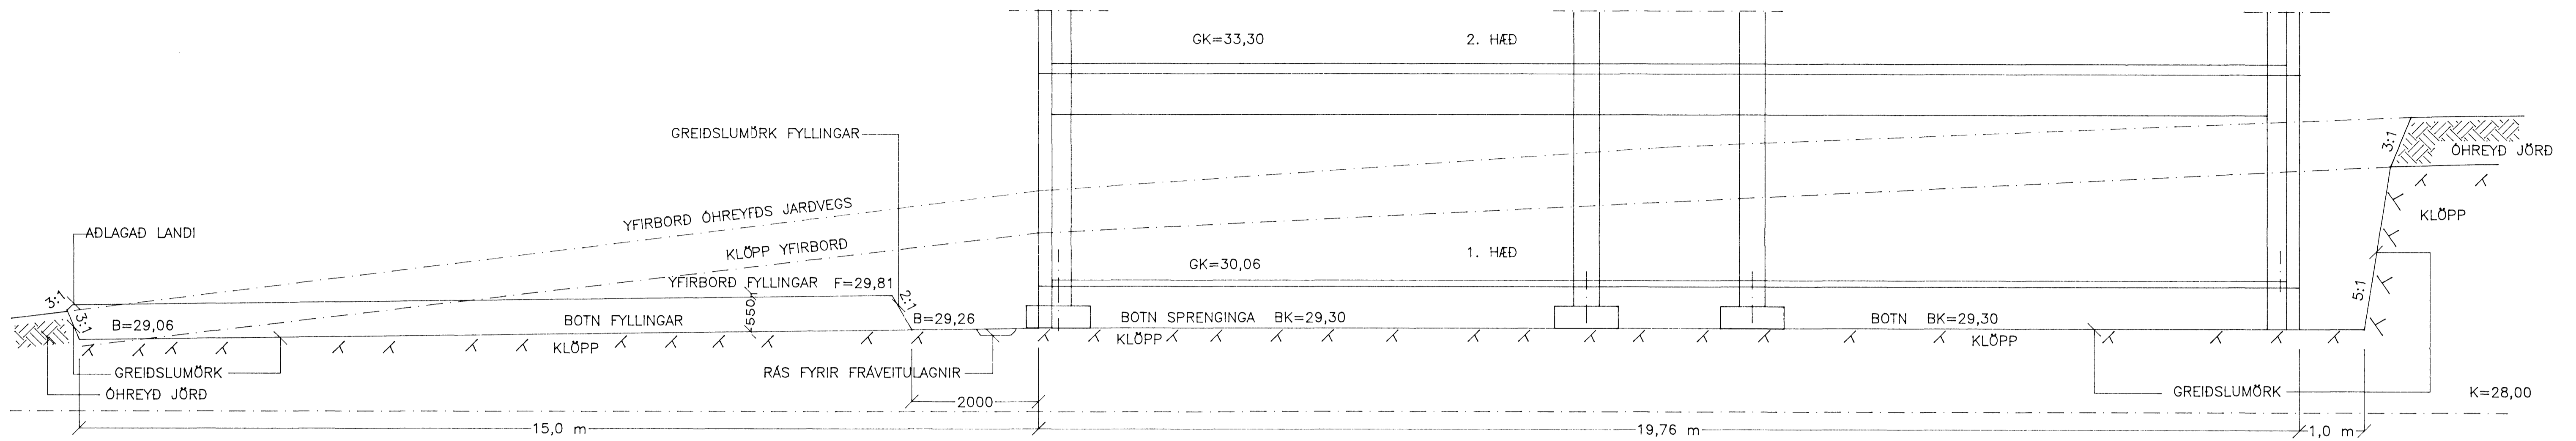

SNID **J1**
3001

SNID **J2**
3001

MÆLIKVARÐI

F					
E					
D					
C					
B					
A					
BR.	DAGS.	EDLI BREYTINGAR	SAMP.	TILVÍSUN	TEIKNING NR.

HVALEYRARSKÓLI
HAFNARFIRÐI
3. AFANGI
AKURHOLT 1

EINAR EINARSSON TÆKNIFRÆÐINGUR, BREIÐVANGUR 6
kennitala 1510504769, sími 5650788
TEIKN.NR. **3.002**
HANNAD EE
TEIKNAD EE
YFIRF.
MKV. 1:50 DAGS. Nóvember 1996 SAMP.