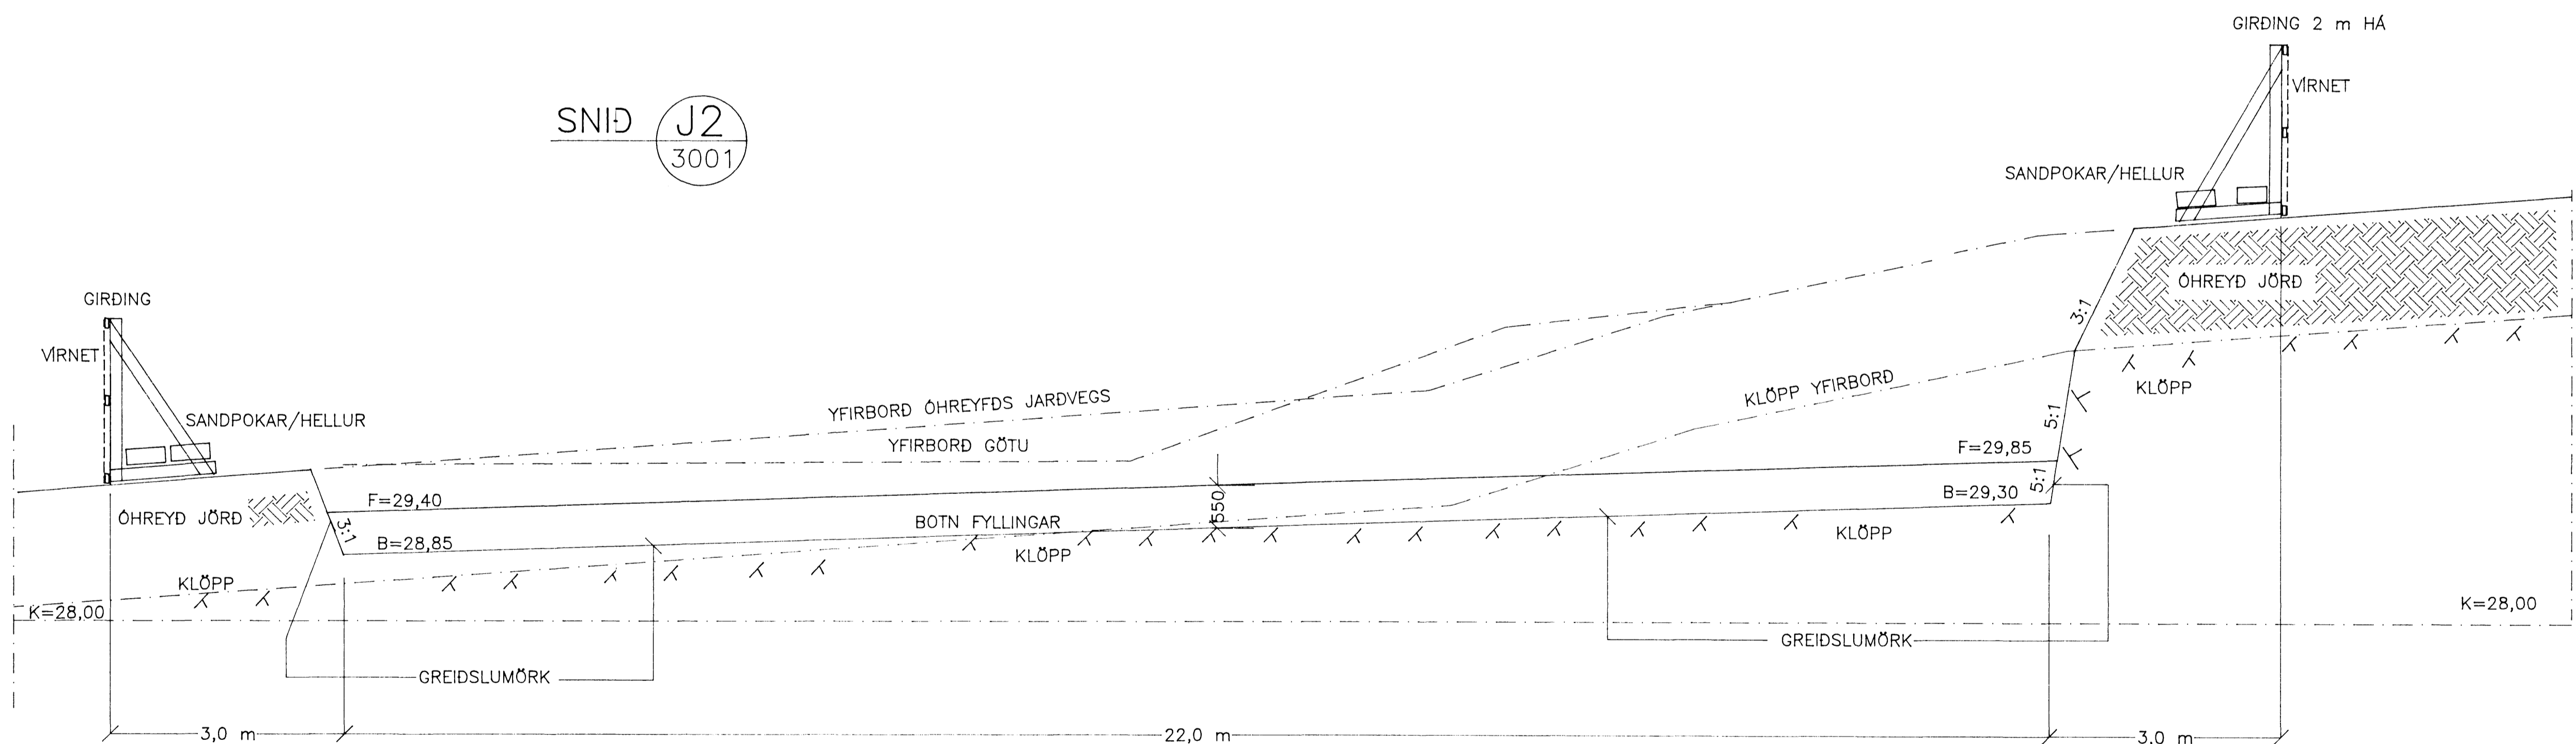

SNID **J1**
3001

SNID **J2**
3001

MÆLIKVARÐI

F					
E					
D					
C					
B					
A					
BR.	DAGS.	EDLI BREYTINGAR	SAMP.	TILVÍSUN	TEIKNING NR.

HVALEYRARSKÓLI
HAFNARFIRÐI
3. AFANGI
AKURHOLT 1

EINAR EINARSSON TÆKNIFRÆÐINGUR, BREIÐVANGUR 6
kennitala 1510504769, sími 5650788
TEIKN.NR. **3.002**
HANNAD EE
TEIKNAD EE
YFIRF.
MKV. 1:50 DAGS. Nóvember 1996 SAMP.