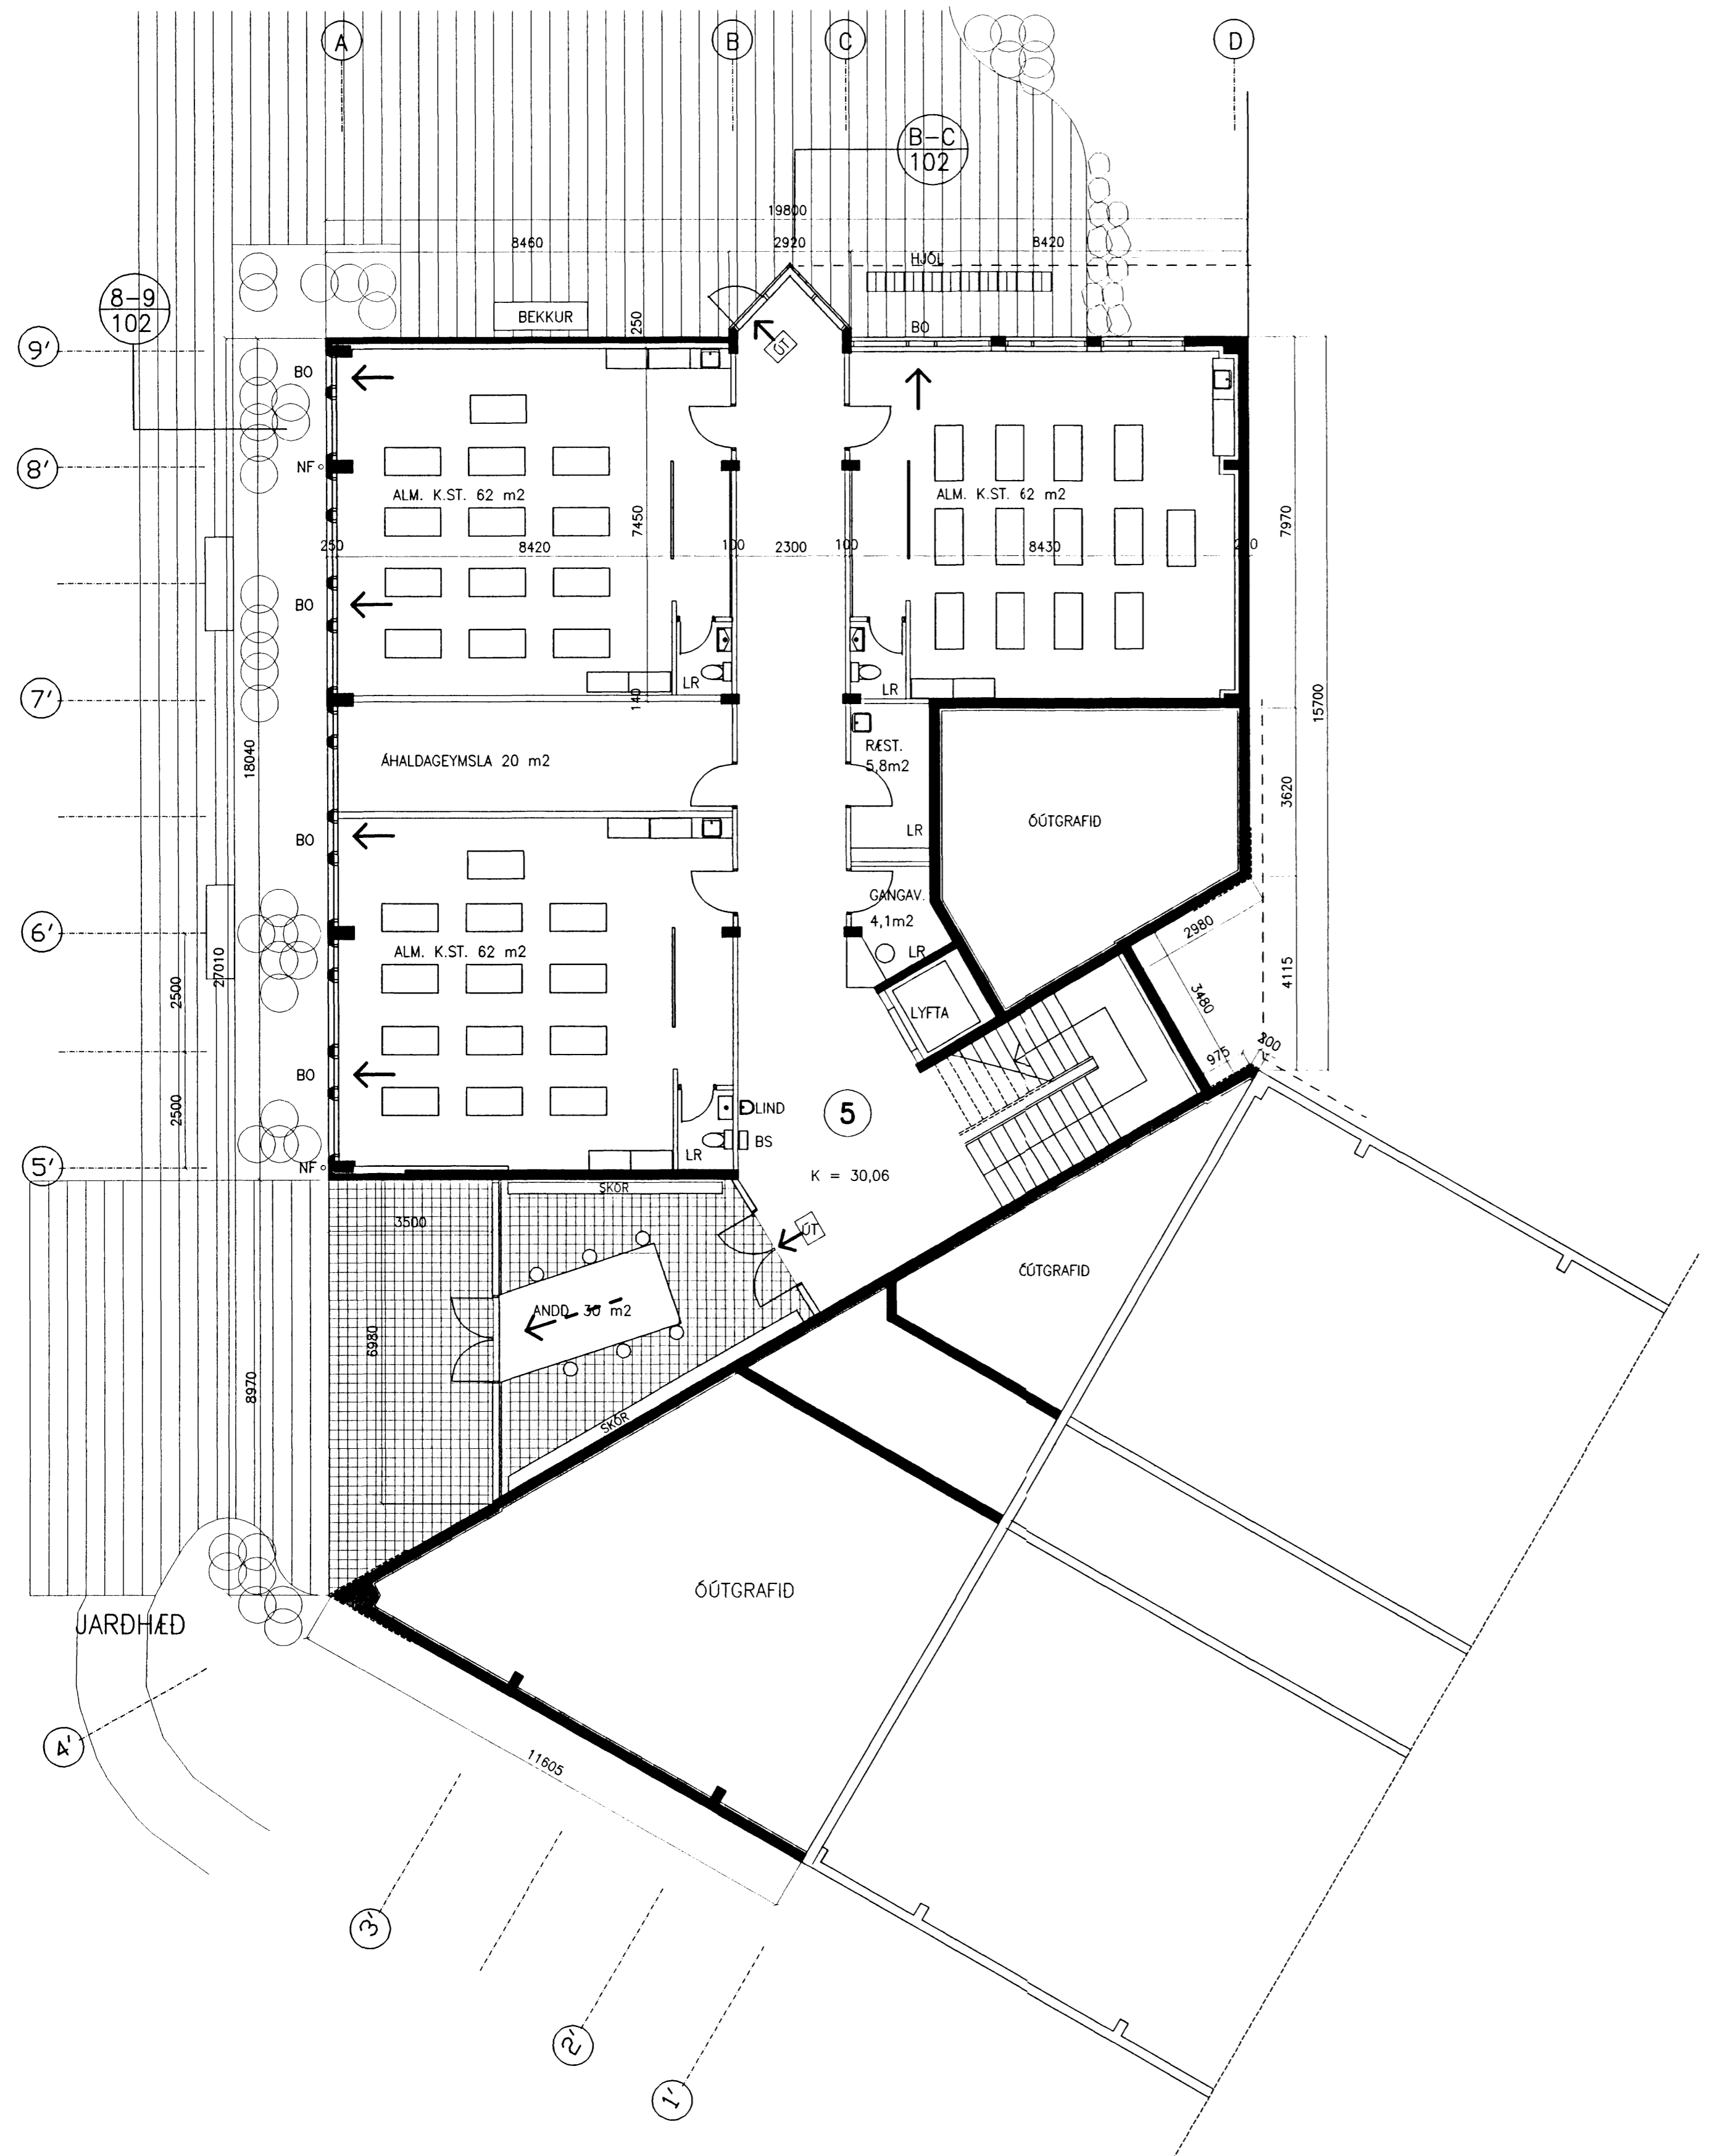

KJP

- > RÝMINGARLEIÐ
- > RÝMINGARLEIÐ VÍÐ ÖTANG
- BO BJORGUNAROP
- ÖT MERKTUR ÖTANGUR
- BS BRUNASLANGA
- 5 BRUNAHÖLF NÓMERAD

BRUNAVARNAUPPDRATTUR

DAGS.	BREYTING	SAMP.	TEIKNINGARHEITI	VERK.
09.06.97	A Lyftu breytt, F30 hurð		GRUNNMYND JARÐHÆÐ og 1. HÆÐ	HVALEYRARSKÓLI
9.12.99	B Rennihurð í ös B, 4-5			3. ÁFANGI
			MÉLIKVARDI	TEIKNAR.
			TEIKNAD	VERKNR.
				TEIKNINGARNR.
				BR.

ARKITEKTASTOFAN
 ORMAR ÞÓR GUDMUNDSSON OG DRÖGULFUR HALL - FAI
 BORGARLÓN 105 REYKJAVÍK