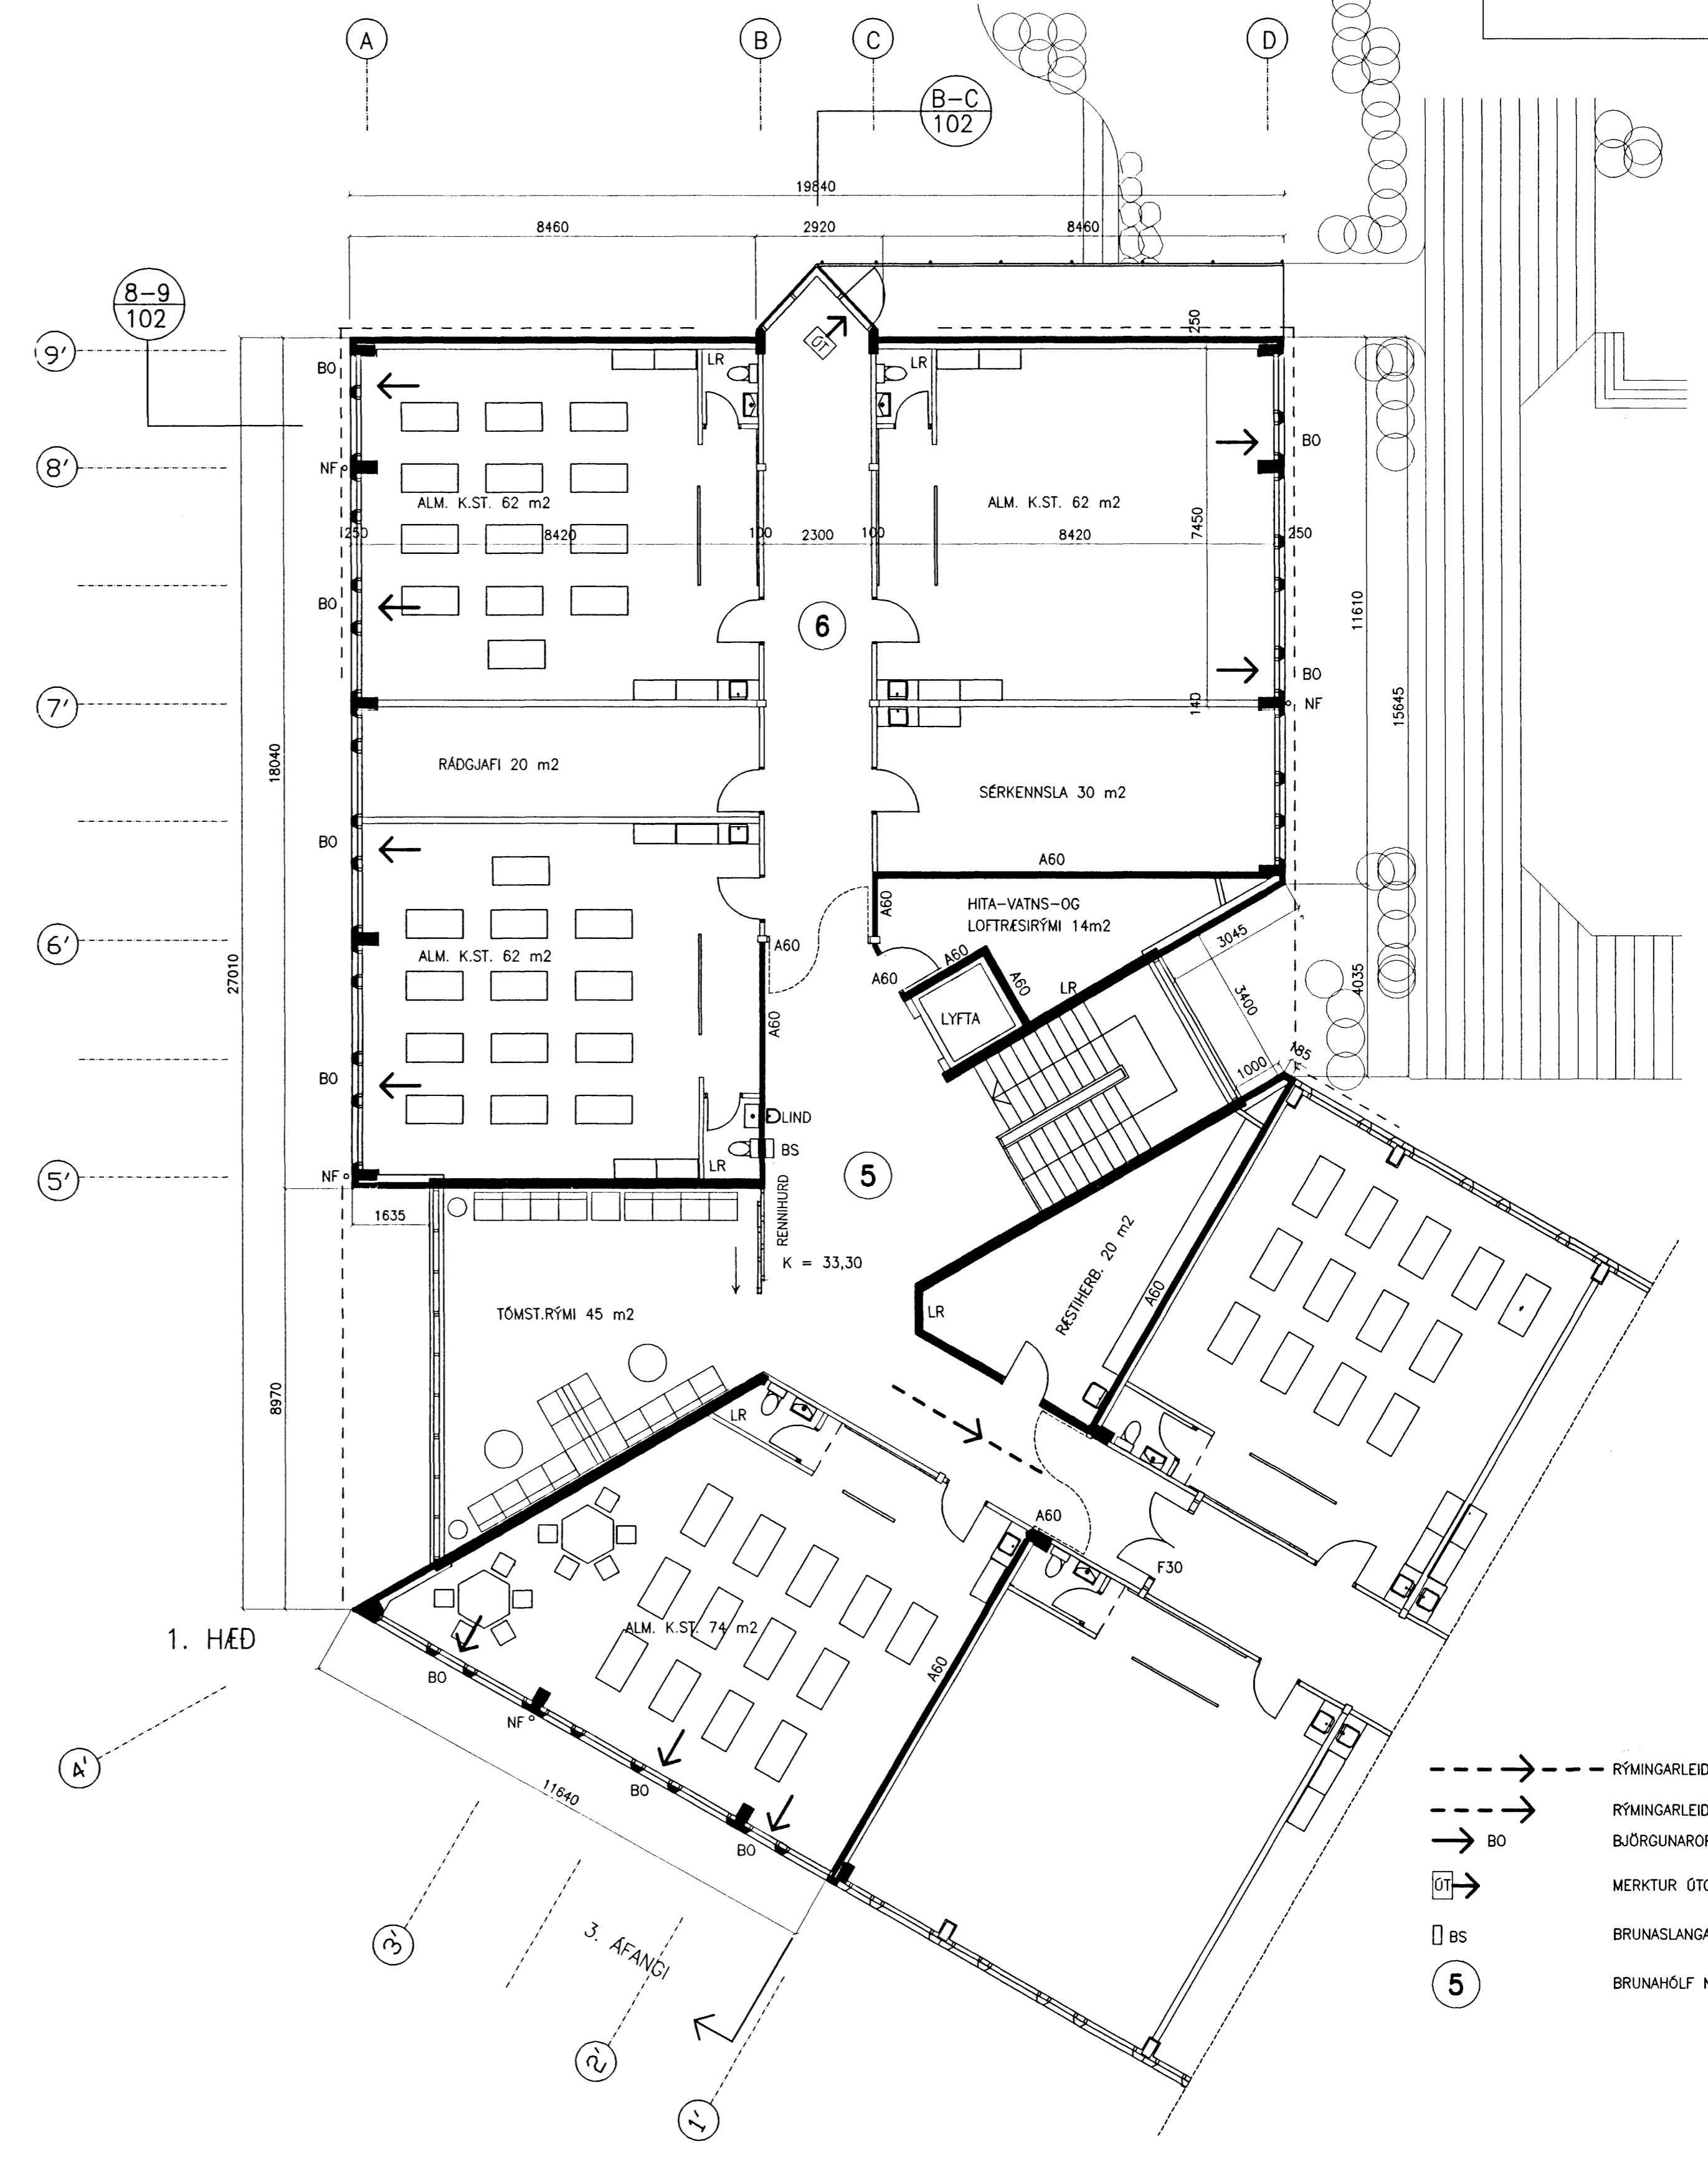

KJP

- > RÝMINGARLEIÐ
- > RÝMINGARLEIÐ VÍÐ ÖTANG
- BO BJORGUNAROP
- ÖT MERKTUR ÖTANGUR
- BS BRUNASLANGA
- 5 BRUNAHÖLF NÓMERAD

BRUNAVARNAUPPDRATTUR

DAGS.	BREYTING	SAMP.	TEIKNINGARHEITI	VERK.
09.06.97	A Lyftu breytt, F30 hurð		GRUNNMYND JARÐHÆÐ og 1. HÆÐ	HVALEYRARSKÓLI
9.12.99	B Rennihurð í ös B, 4-5			3. ÁFANGI
			MÉLIKVARDI	TEIKNAR.
			TEIKNAD	VERKNR.
				TEIKNINGARNR.
				BR.

ARKITEKTASTOFAN
 ORMAR ÞÓR GUDMUNDSSON OG DRÖGULFUR HALL - FAI
 BORGARLÓN 105 REYKJAVÍK