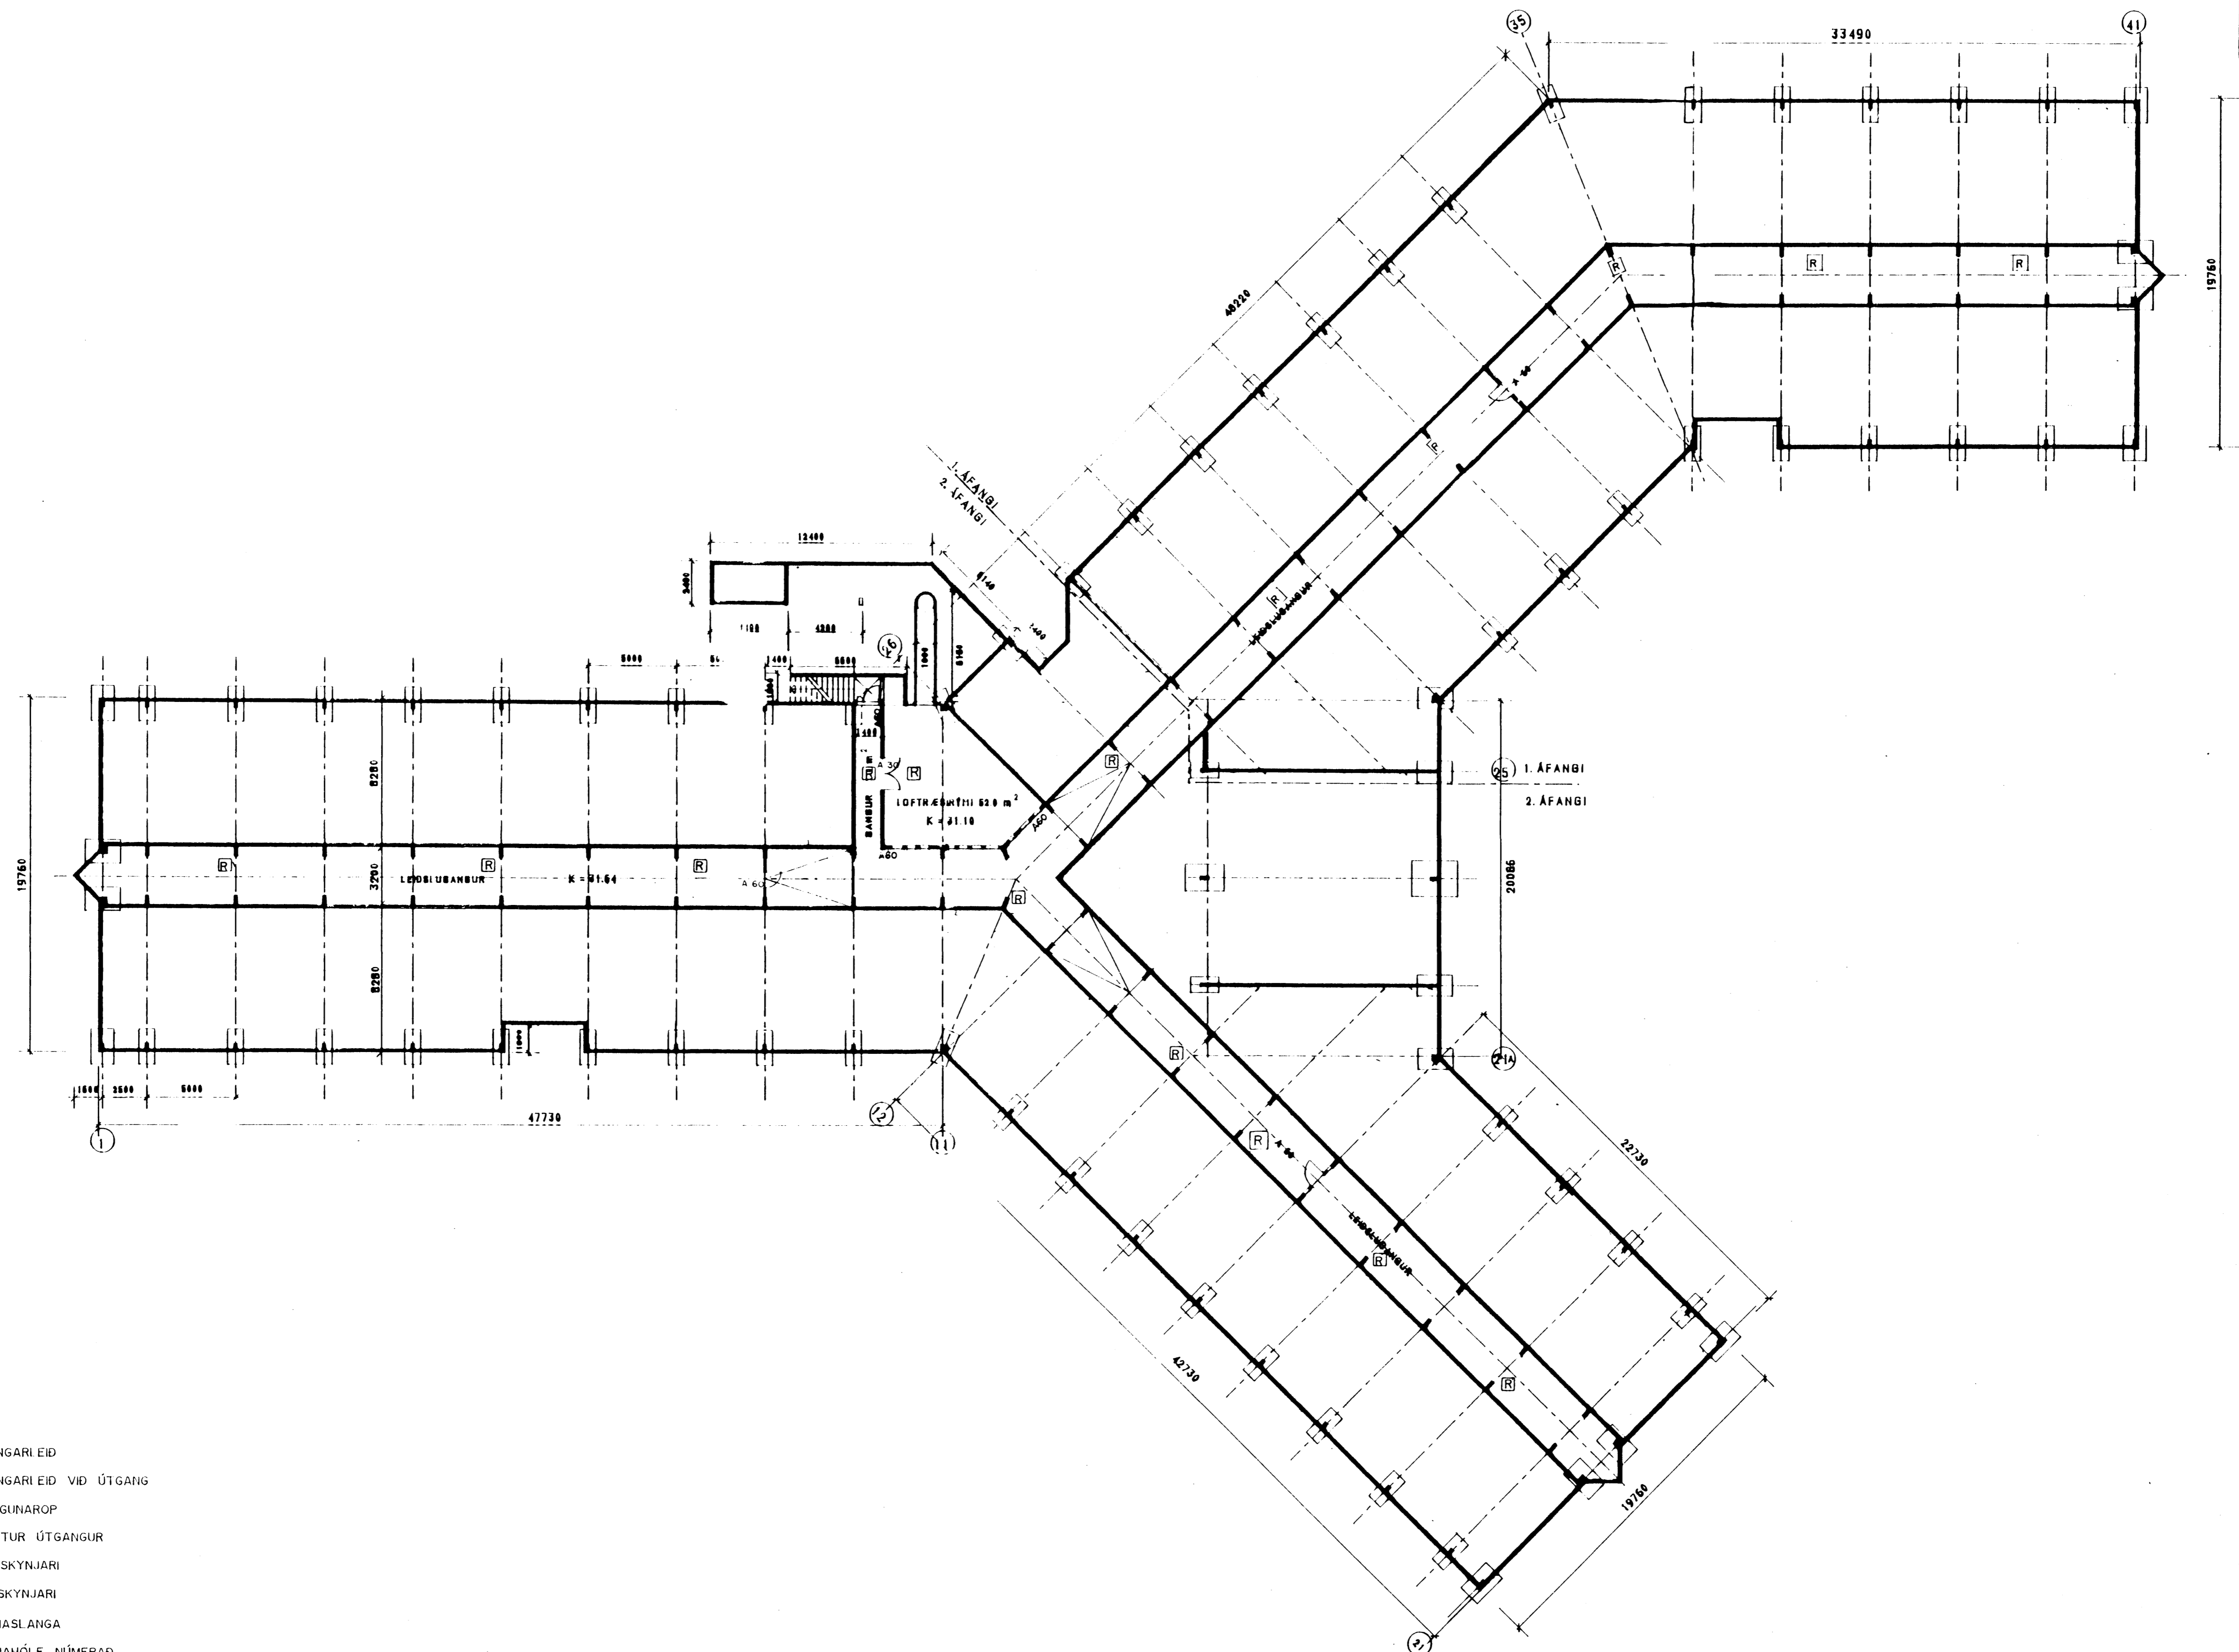

Samþykkt á fundi bygginga-
nefndar þ. 28. 6. 1975
BYGGINGAFULLTRÚINN
Í HAFNARFIRÐI
Elli
Kristjánsson

- RÝMINGARLEIÐ
- RÝMINGARLEIÐ VIÐ ÚTGANG
- BO BJÖRGUNAROP
- UT MERKTUR ÚTGANGUR
- R REYKSKYNJARI
- H HITASKYNJARI
- BSI BRUNASLANGA
- BRUNAHÖLF NÚMERAÐ