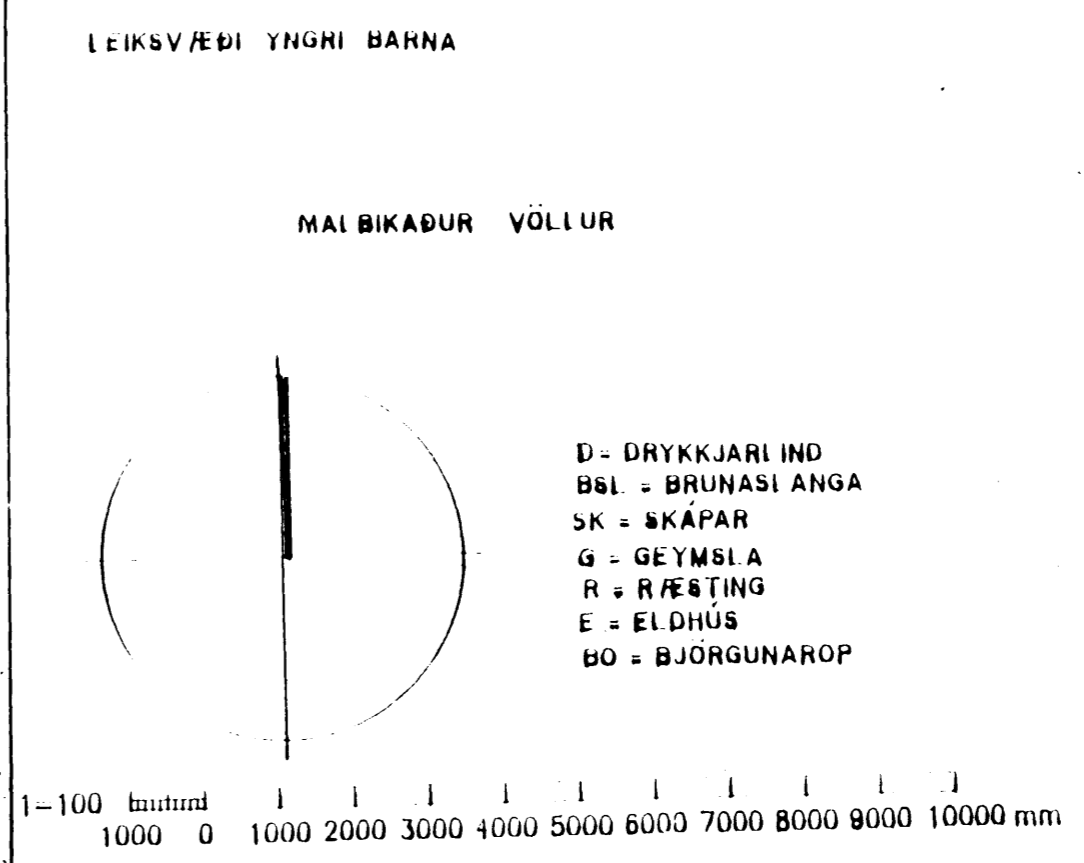

- RÝMINGARLEID
- RÝMINGARI EID VIÐ ÚTGANG
- BO BJÖRGUNAROP
- UT MERKTUR ÚTGANGUR
- R REYKSKYNJARI
- H HITASKYNJARI
- BSL BRUNASÍ ANGA
- BRUNAHÓLF NÚMERAÐ

DAGS	BREYTING	SAMP	TEIKNINGARIHEITI
26.1.90	A RARM HITA OG VUNNI VEGGIR Y VS		GRUNNMYND LÁFANGA
NAI '90	B RAUNGRST SKRIFSTAND O FL		MÆLIKVAÐI
27.1.94	C ALM. SKRIFST. KENNAFAST.		TEIKNAD
4.5.94	D A 60 F 30 INNRIK A GANGI		1:100
13.06.94	E HURD I TONLISTARSTOFU.		12.01.1990
28.02.95			