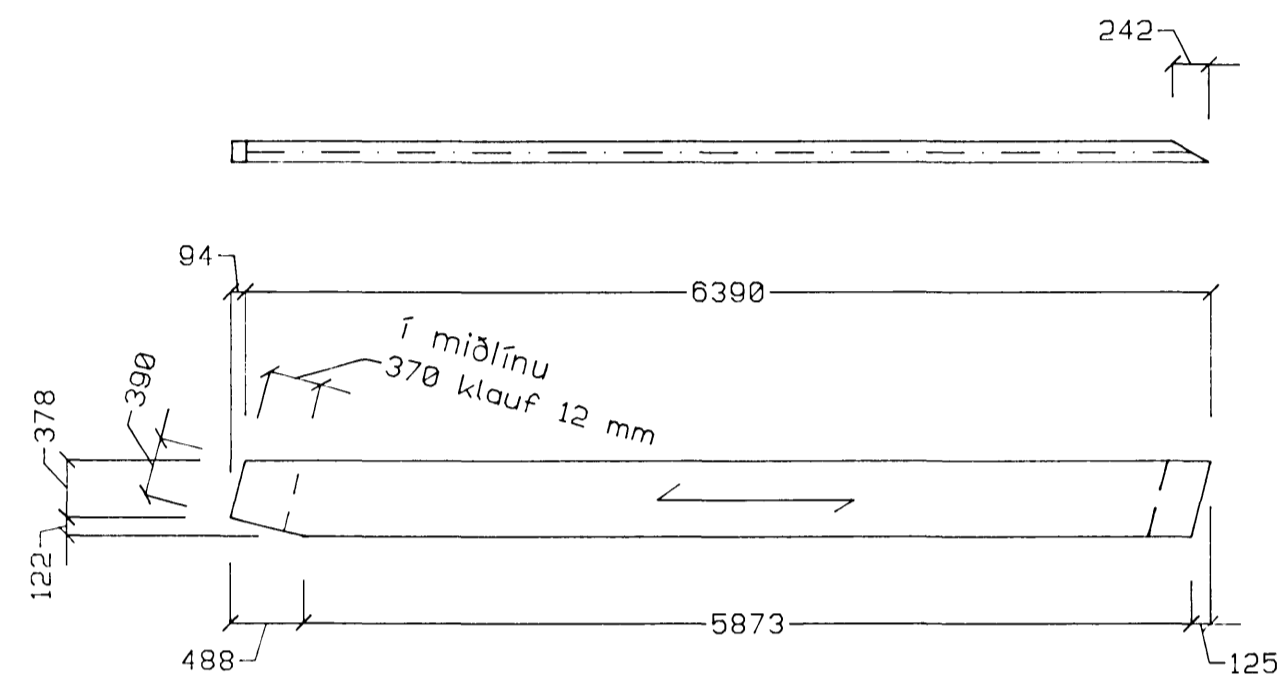

LÍMTRÉBITI BL1, 6 stk.

LÍMTRÉBITI BL4, 1 stk.

LÍMTRÉSULA SL1, 7 stk.

LÍMTRÉBITI BL2, 1 stk.

LÍMTRÉBITI BL5, 1 stk.

STAÐSETNING INNLÍMDRA BOLTA Í LÍMTRÉSÚLUM

SL1

LÍMTRÉBITI BL3, 1 stk.

LÍMTRÉBITI BL6, 1 stk.

LÍMTRÉBITI BL7, 1 stk.

STÁLBITIBITI SB1, 1 stk.
HE180B, HEITSINKHÚDADUR

VÆGISSTÍFT FORN MED INNLÍMDRI STÁLPLÖTU.
VOTTÖRD UM AD BITI FULLNÆGJI KRÖFU UM BURÐARPOL
VIÐ ÁLAGSPRÖF SKAL FYLGJA FRÁ FRAMLEIÐANDA VIÐ
AFHENDINGU Á BITA, SEM HÖNNUÐUR BURÐARPÖLS
SAMPYKKIR.