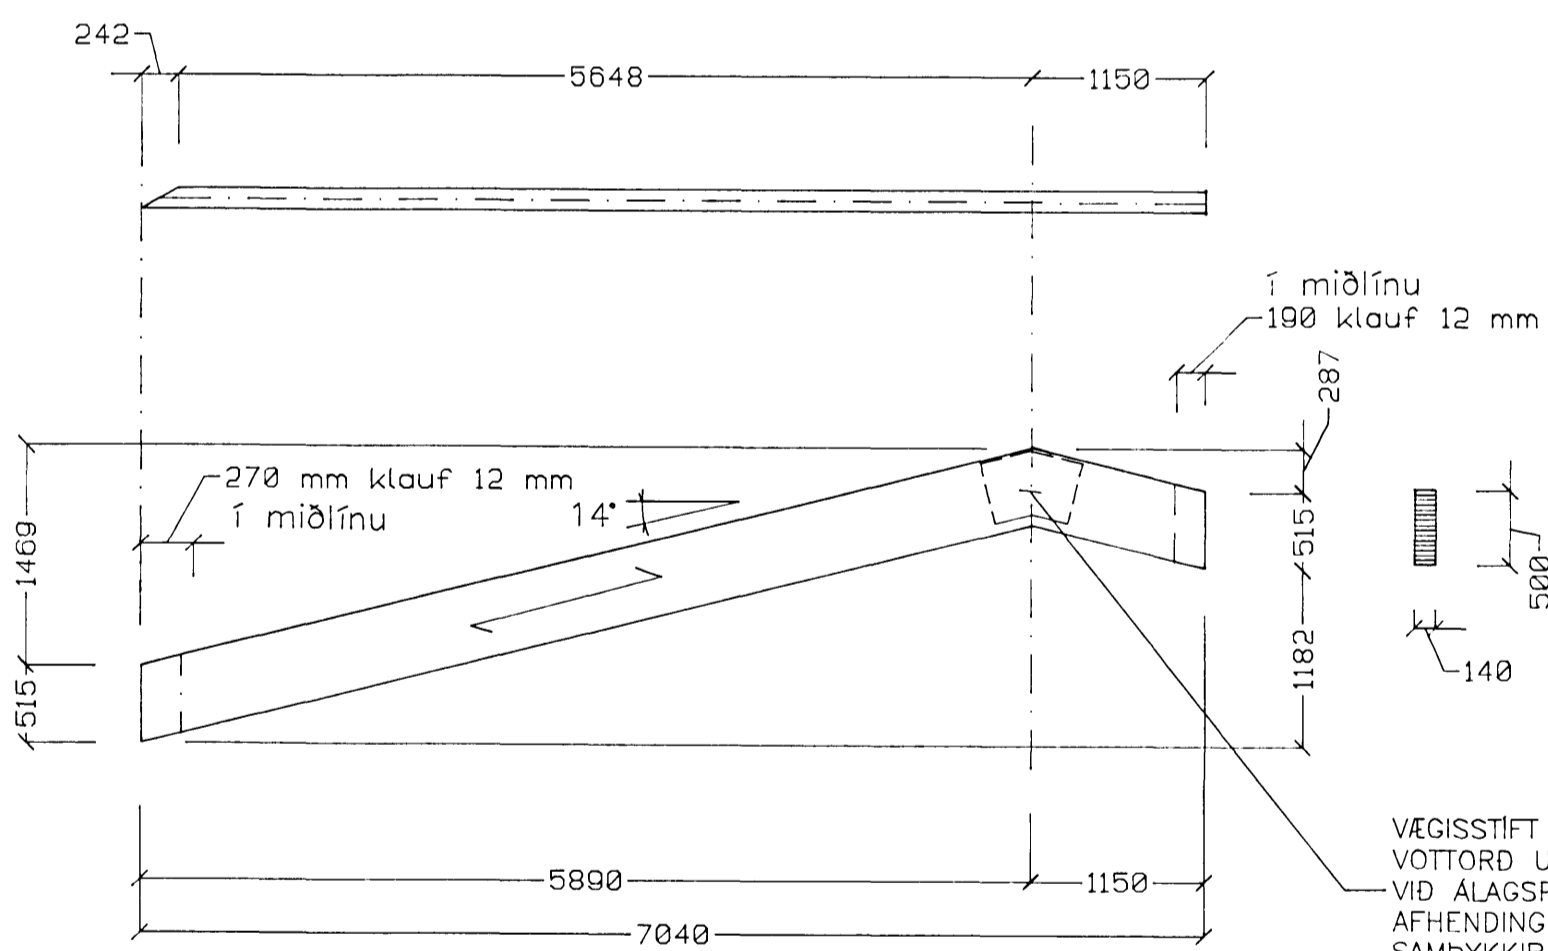

LÍMTRÉBITI BL1, 6 stk.

LÍMTRÉBITI BL4, 1 stk.

LÍMTRÉSULA SL1, 7 stk.

LÍMTRÉBITI BL2, 1 stk.

LÍMTRÉBITI BL5, 1 stk.

STAÐSETNING INNLÍMDRA BOLTA Í LÍMTRÉSÚLUM

SL1

LÍMTRÉBITI BL3, 1 stk.

LÍMTRÉBITI BL6, 1 stk.

LÍMTRÉBITI BL7, 1 stk.

STÁLBITIBITI SB1, 1 stk.
HE180B, HEITSINKHÚDADUR

VÆGISSTÍFT FORN MED INNLÍMDRI STÁLPLÖTU.
VOTTÖRD UM AD BITI FULLNÆGJI KRÖFU UM BURÐARPOL
VIÐ ÁLAGSPRÖF SKAL FYLGJA FRÁ FRAMLEIÐANDA VIÐ
AFHENDINGU Á BITA, SEM HÖNNUÐUR BURÐARPÖLS
SAMPYKKIR.