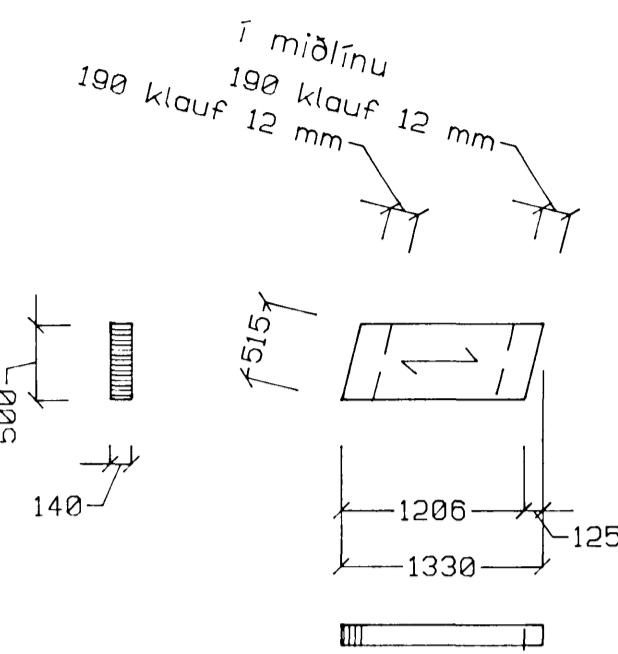

LÍMTRÉBITI BL1, 6 stk.

LÍMTRÉBITI BL4, 1 stk.

LÍMTRÉSULA SL1, 7 stk.

LÍMTRÉBITI BL2, 1 stk.

LÍMTRÉBITI BL5, 1 stk.

STAÐSETNING INNLÍMDRA BOLTA Í LÍMTRÉSÚLUM

SL1

LÍMTRÉBITI BL3, 1 stk.

LÍMTRÉBITI BL6, 1 stk.

LÍMTRÉBITI BL7, 1 stk.

STÁLBITIBITI SB1, 1 stk.
HE180B, HEITSINKHÚDADUR

VÆGISSTÍFT FORN MED INNLÍMDRI STÁLPLÖTU.
VOTTÖRD UM AD BITI FULLNÆGJI KRÖFU UM BURÐARPOL
VIÐ ÁLAGSPRÖF SKAL FYLGJA FRÁ FRAMLEIÐANDA VIÐ
AFHENDINGU Á BITA, SEM HÖNNUÐUR BURÐARPÖLS
SAMPYKKIR.

EINAR EINARSSON
ÞAK, LÍMTRÉ
SÉRMYNDIR

REIÐVANGUR 6
4769, sími 5650788

TEIKN.NR. 113 A

07 FEB. 1997

SIGURBJARTUR HAFFÓRSSON

MKV. 1:50

DACS. Janúar 1997

SAMP. Einar Einarsson