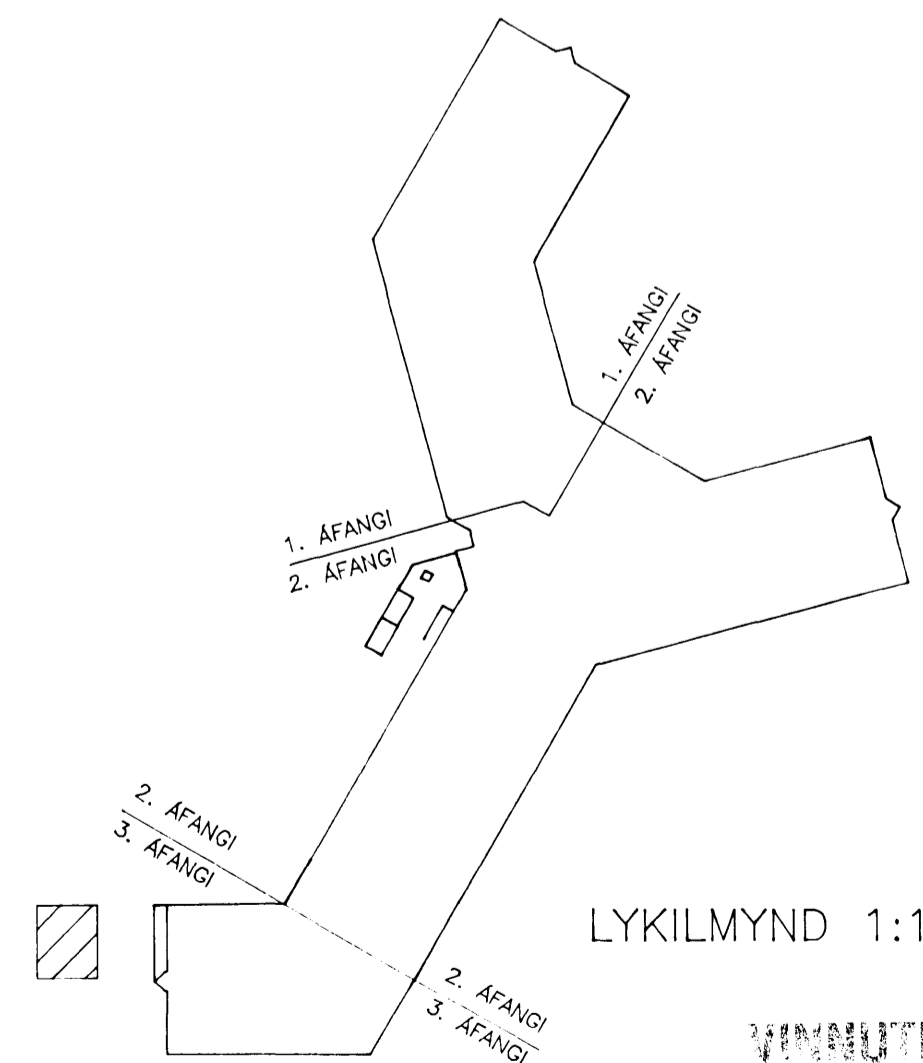

GRUNNMYND

SNID A 129

LYKILMYND 1:1000

TEIKNING

F						
E						
D						
C						
B						
A						
BR.	DAGS.	EDLI BREYTINGAR	SAMP.	TILVISUN	TEIKNING NR.	

HVALEYRARSKÓLI  
HAFNARFIRDI  
3. ÁFANGI  
AKURHOLT 1

EINAR EINARSSON  
TEIKNEREDINGUR, BREIDVANGUR 6  
101-4769, sími 5650738  
TRÖPPUR  
GRUNNMYND, SNID  
07 FEB. 1997  
Sigríður Halldórsdóttir  
DAGS. Janúar 1997  
SAMP. Einar Einarsson

TEIKN.NR.	129
HAHNAD	EE
TEIKNAD	EE
FFRF.	