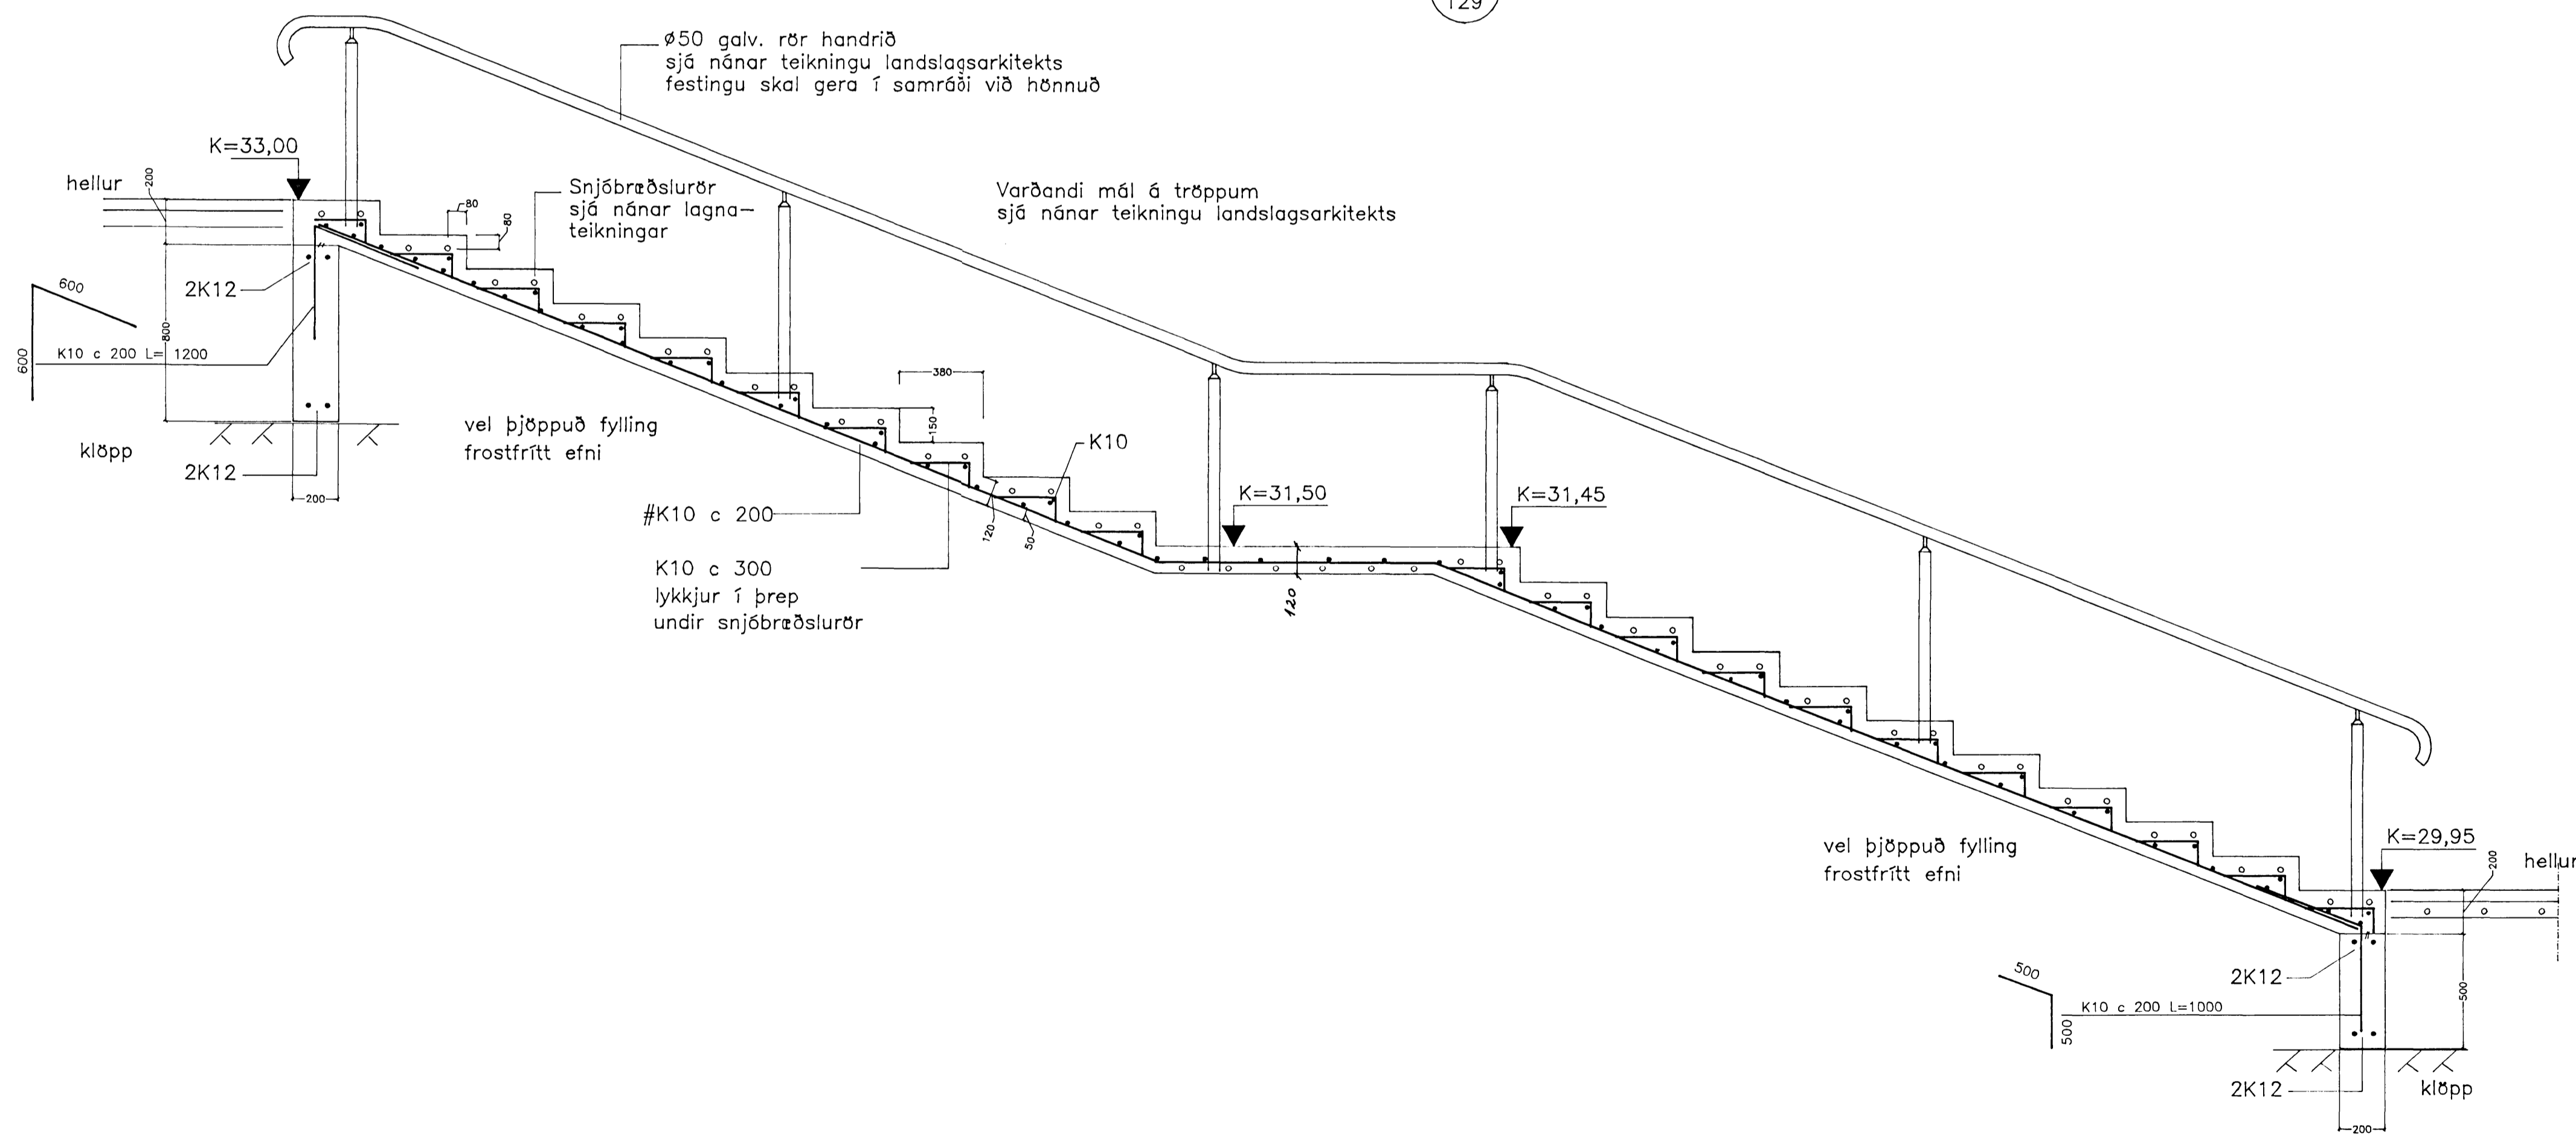

GRUNNMYND

SNID A 129

LYKILMYND 1:1000

TEIKNING

F						
E						
D						
C						
B						
A						
BR.	DAGS.	EDLI BREYTINGAR	SAMP.	TILVISUN	TEIKNING NR.	

HVALEYRARSKÓLI  
HAFNARFIRDI  
3. ÁFANGI  
AKURHOLT 1

EINAR EINARSSON  
TEIKNEREDINGUR, BREIDVANGUR 6  
101-4769, sími 5650738  
TRÖPPUR  
GRUNNMYND, SNID  
07 FEB. 1997  
Sigríður Halldórsdóttir  
DAGS. Janúar 1997  
SAMP. Einar Einarsson

TEIKN.NR.	129
HAHNAD	EE
TEIKNAD	EE
FFRF.	