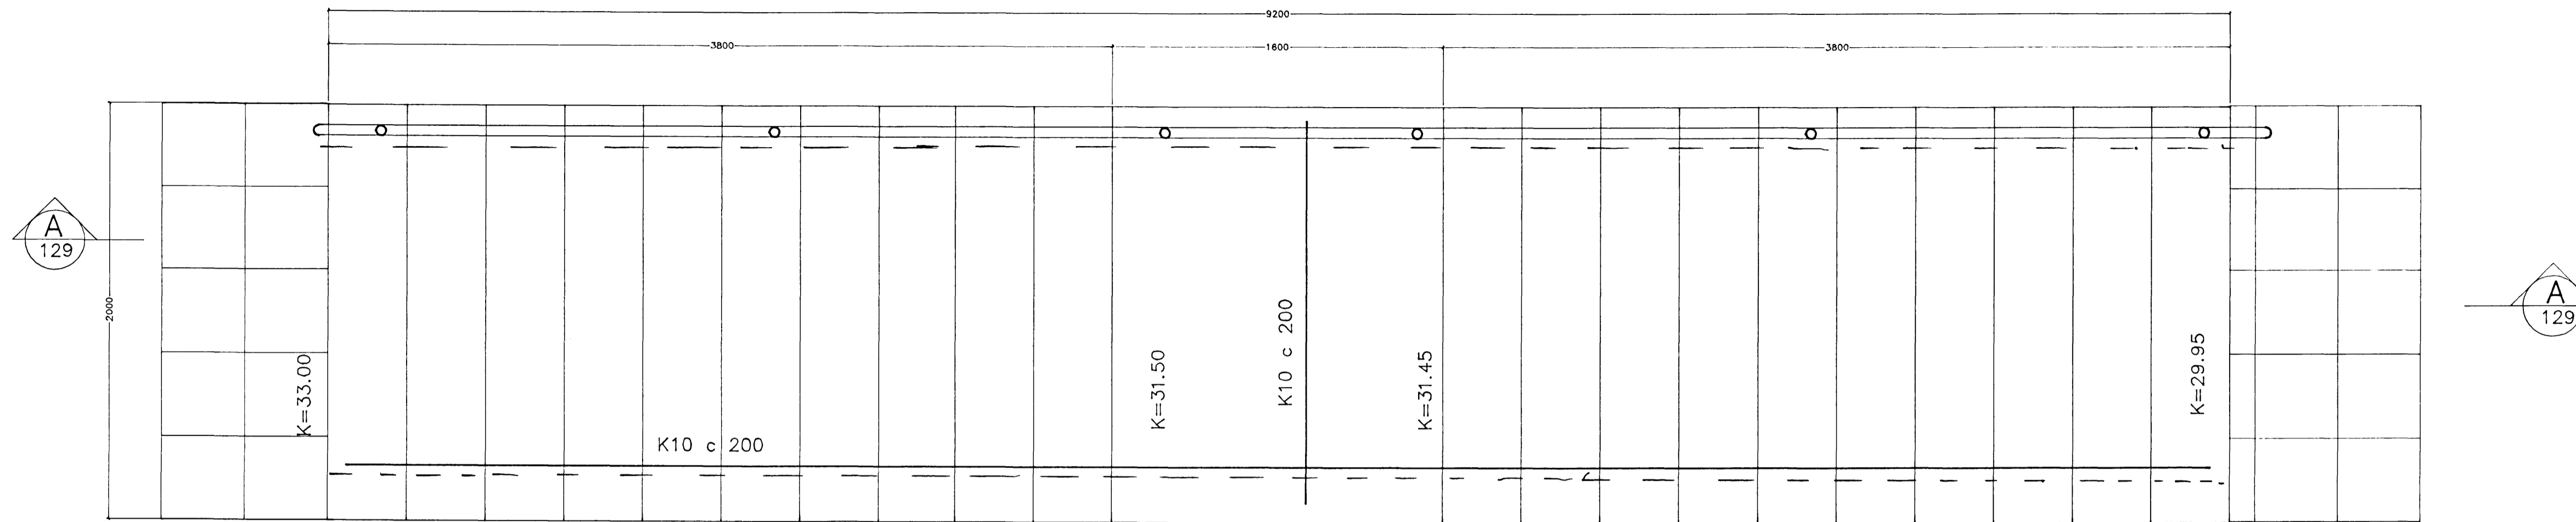

GRUNNMYND

SNID A 129

LYKILMYND 1:1000

TEIKNING

F						
E						
D						
C						
B						
A						
BR.	DAGS.	EDLI BREYTINGAR	SAMP.	TILVISUN	TEIKNING NR.	

HVALEYRARSKÓLI  
HAFNARFIRDI  
3. ÁFANGI  
AKURHOLT 1

EINAR EINARSSON  
TEIKNEREDINGUR, BREIDVANGUR 6  
101-4769, sími 5650738  
TRÖPPUR  
GRUNNMYND, SNID  
07 FEB. 1997  
Sigríður Halldórsdóttir  
DAGS. Janúar 1997  
SAMP. Einar Einarsson