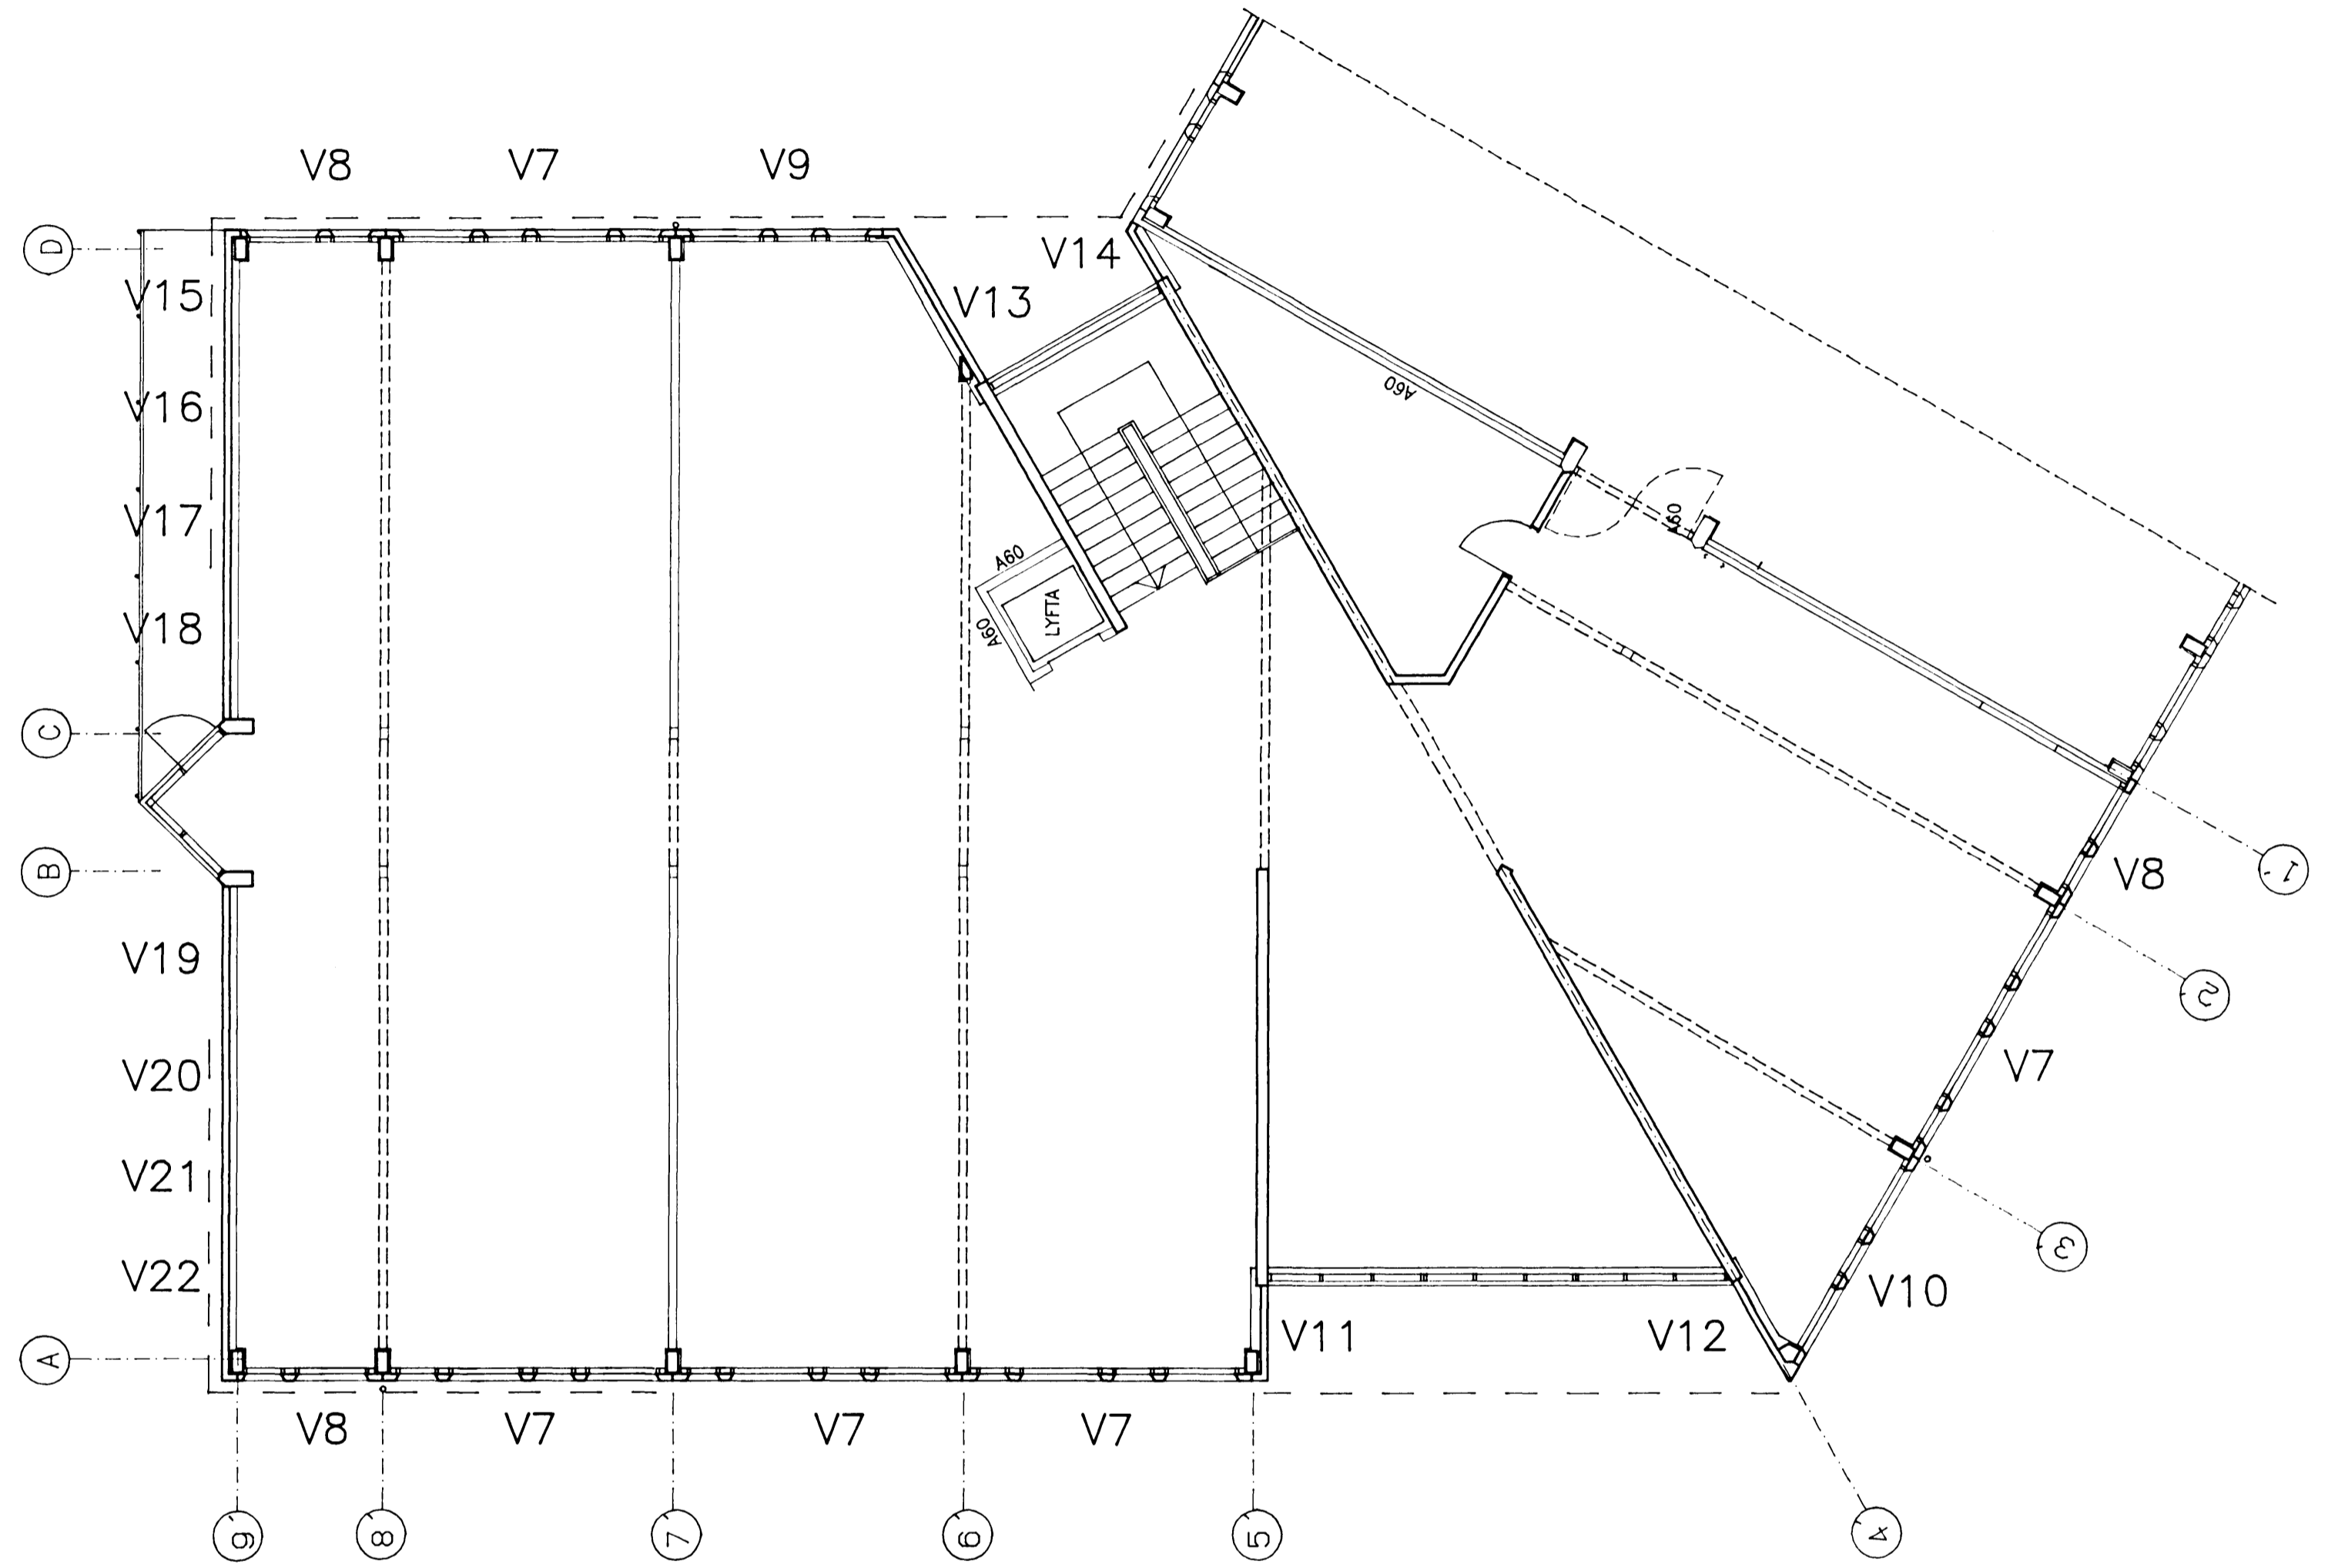

1. HÆÐ

	F					
	E					
	D					
	C					
	B					
	A					
BR.	DAGS.	EDLI BREYTINGSAR	SAMP.	TILMUN	TEIKNING NR.	

HVALEYRARSKÓLI
HAFNARFIRÐI
3. AFANGI
AKURHOLT 1

EINAR EINARSSON
VEGGEININGAR
YFIRLITSMYND

07 FEB. 1997

TEIKN.NR. 130
HANNAÐ EE
TEIKNIÐ EE
VFIRF.

MKV. 1:100
DAGS. Janúar 1997
SAMP. Einar Einarsson