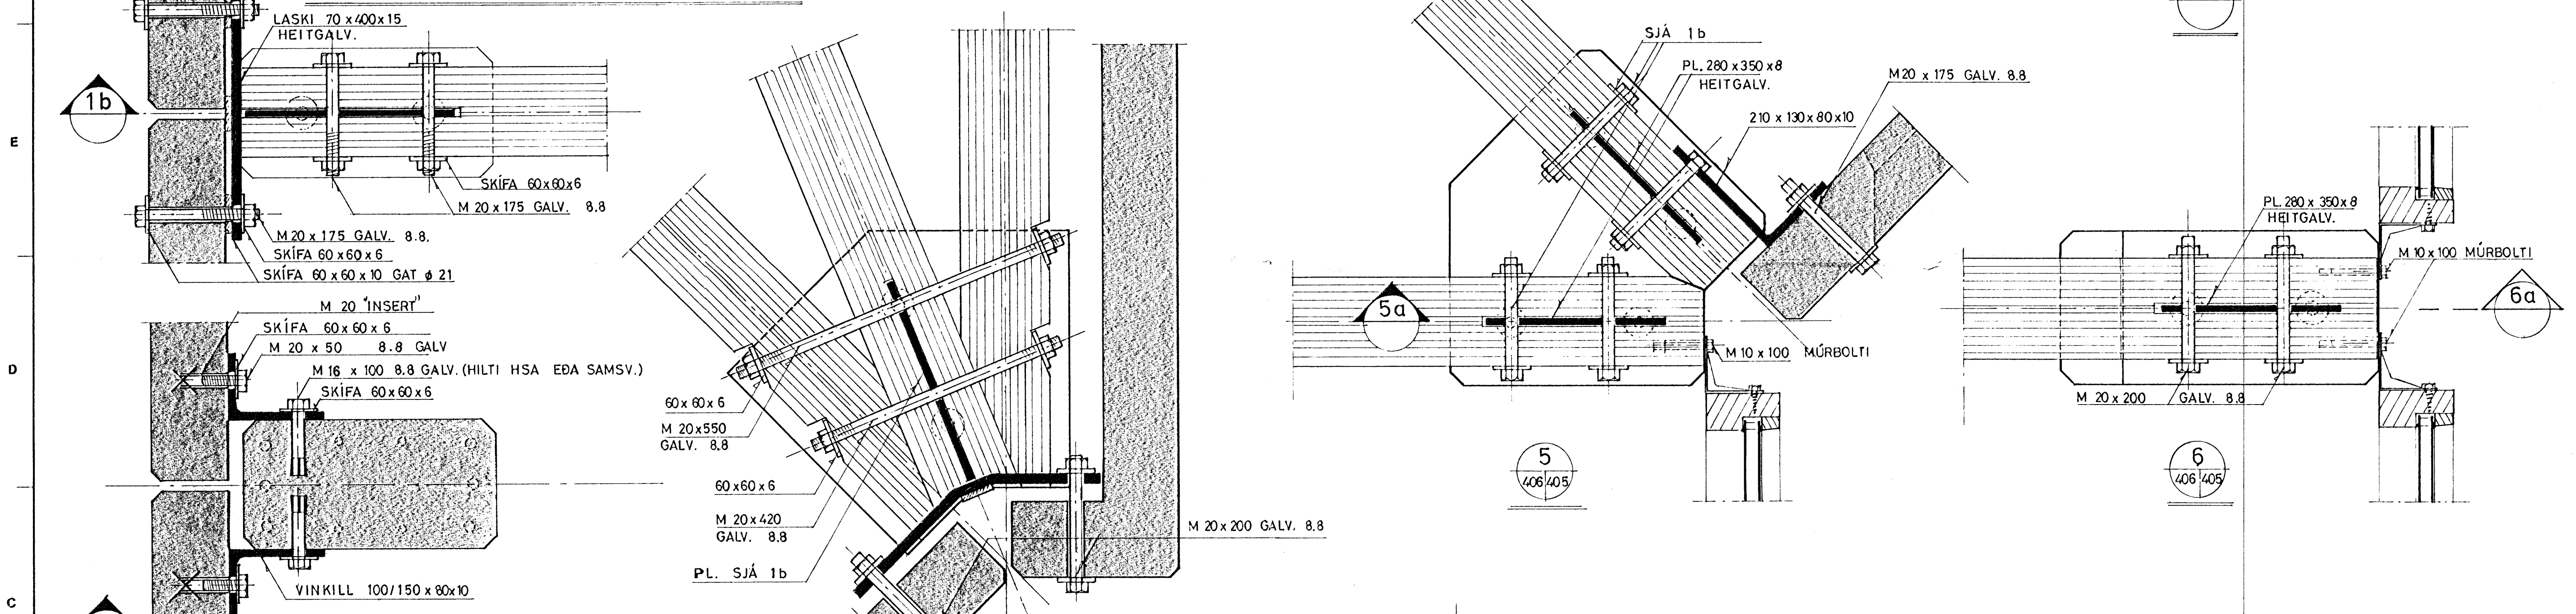

FESTING VEGGJA-SÚLU -OG LÍMTRÉSBITA

1 NEDRI FESTING VEGGJA OG SÚLU

DAGS. 200390	BREYTING SNÍÐ 4 • HEITGALV. SNÍÐ 1-6	SAMP.	HÖNNUÐUR BURÐARVIRKIS	HEITI TEIKNINGAR	HVALEYRARSKÓLI HAFNARFIRÐI		
A			ÍSTAK	FESTINGAR EININGA	ALVERKTAKI: ÍSTAK		
B			HANNAÐ	TEIKNAD	SAMÞYKKT	MÆLIKV.	DAGS.
C			G P	G P	<i>[Signature]</i>	1:20, 1:5	16 03 90
D						VERKNR.	TEIKN. NR.
E						5914	406
F							