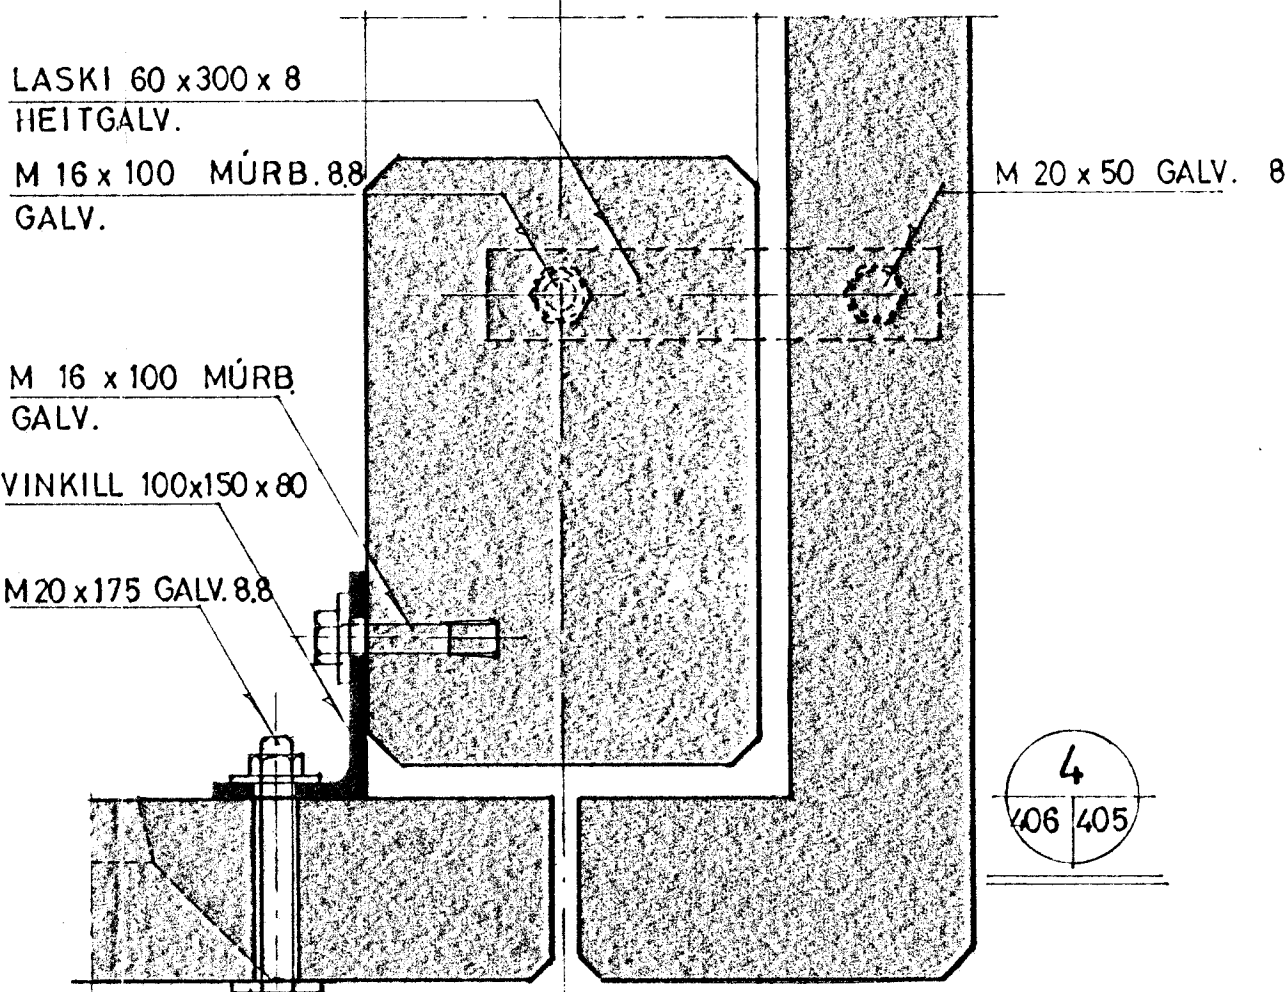

FESTING VEGGJA-SÚLU -OG LÍMTRÉSBITA

1 NEDRI FESTING VEGGJA OG SÚLU

DAGS. 200390	BREYTING SNÍÐ 4 • HEITGALV. SNÍÐ 1-6	SAMP.	HÖNNUÐUR BURÐARVIRKIS	HEITI TEIKNINGAR	HVALEYRARSKÓLI HAFNARFIRÐI		
A			ÍSTAK	FESTINGAR EININGA	ALVERKTAKI: ÍSTAK		
B			HANNAÐ	TEIKNAD	SAMÞYKKT	MÆLIKV.	DAGS.
C			G P	G P	<i>[Signature]</i>	1:20, 1:5	16 03 90
D						VERKNR.	TEIKN. NR.
E						5914	406
F							