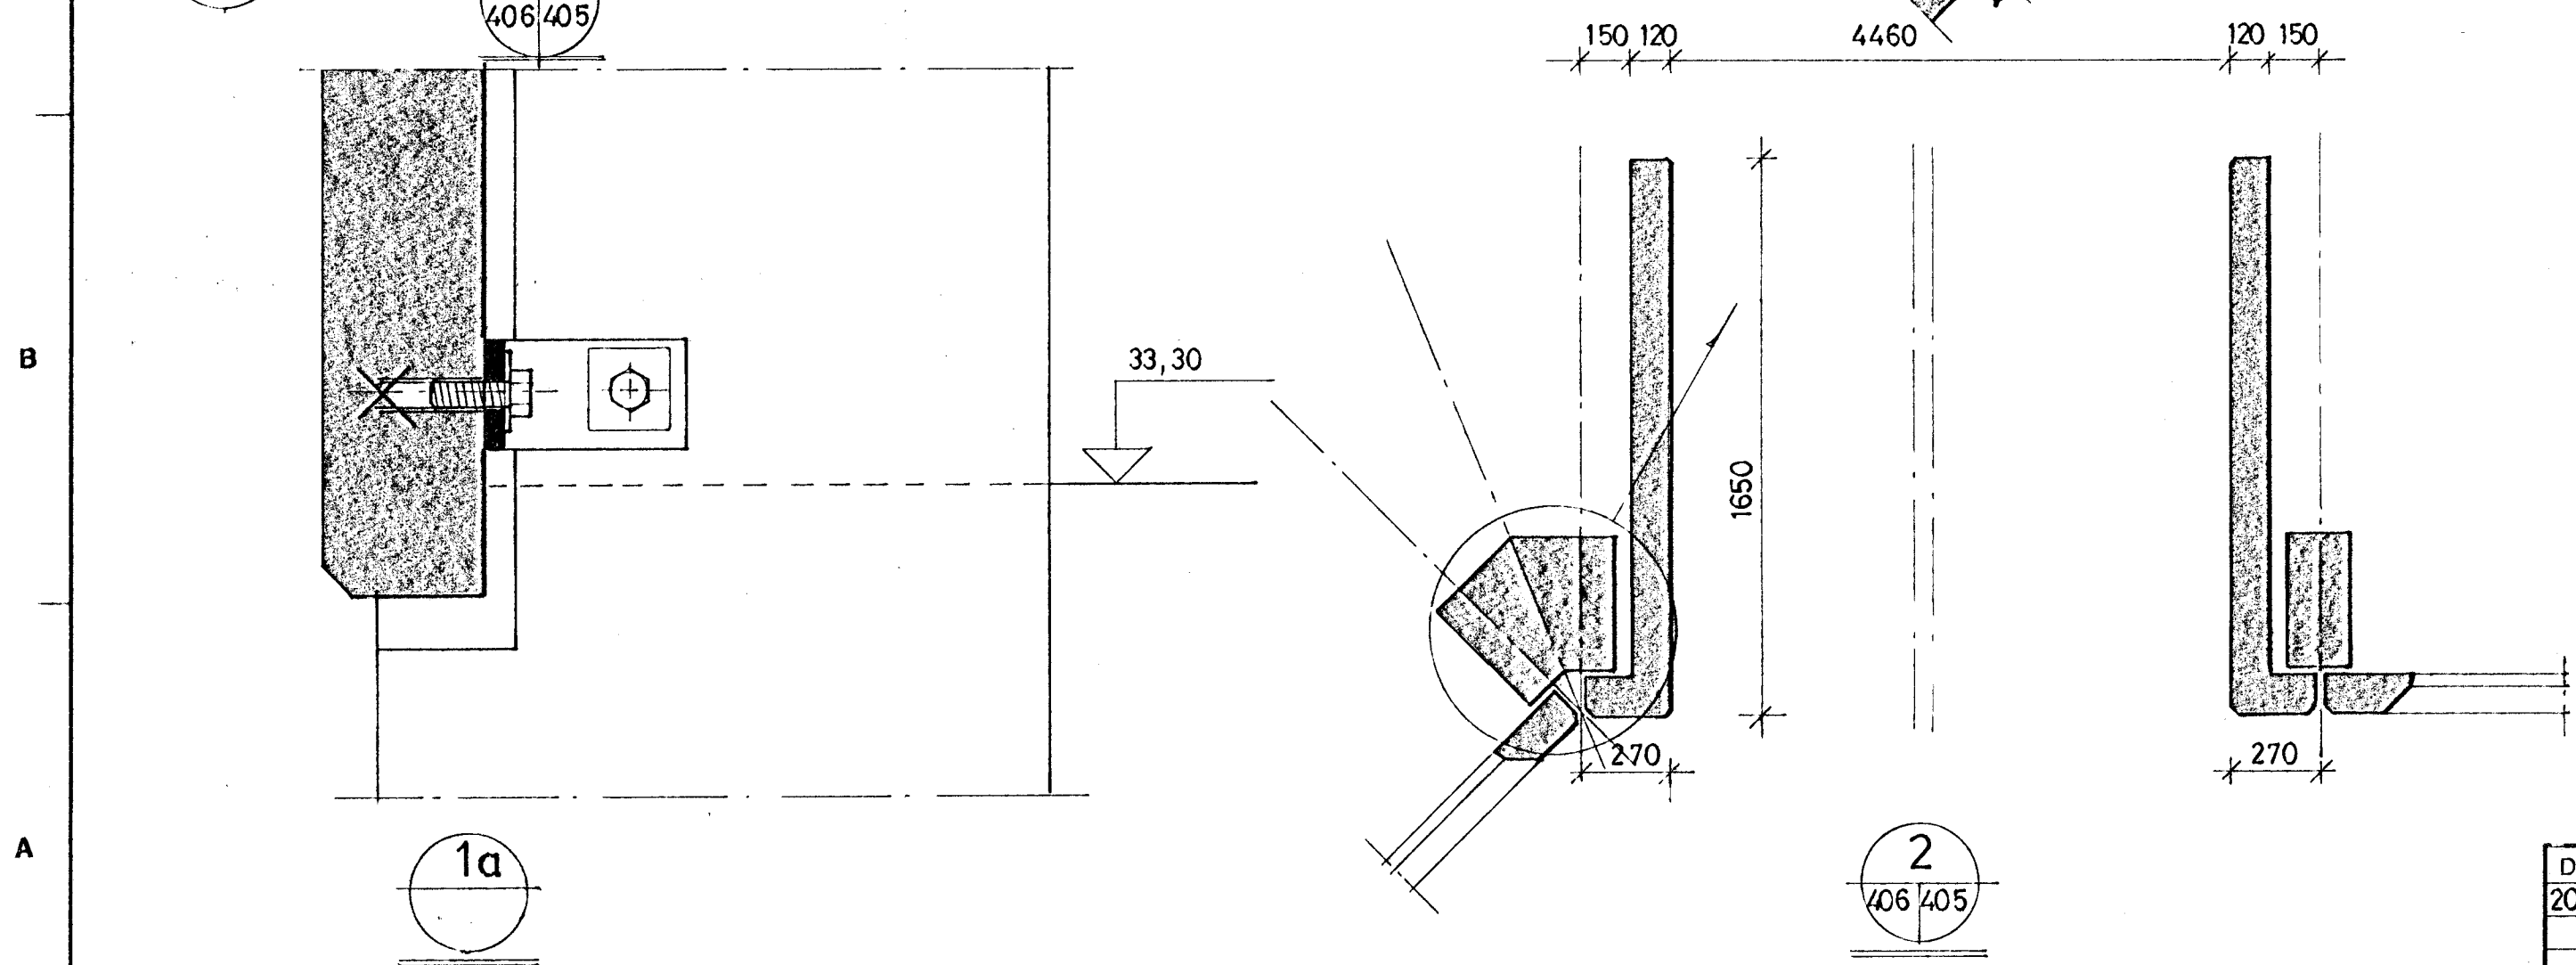

FESTING VEGGJA-SÚLU -OG LÍMTRÉSBITA

1 NEDRI FESTING VEGGJA OG SÚLU

DAGS. 200390	BREYTING SNÍÐ 4 • HEITGALV. SNÍÐ 1-6	SAMP.	HÖNNUÐUR BURÐARVIRKIS	HEITI TEIKNINGAR	HVALEYRARSKÓLI HAFNARFIRÐI		
A			ÍSTAK	FESTINGAR EININGA	ALVERKTAKI: ÍSTAK		
B			HANNAÐ	TEIKNAD	SAMÞYKKT	MÆLIKV.	DAGS.
C			G P	G P	<i>[Signature]</i>	1:20, 1:5	16 03 90
D						VERKNR.	TEIKN. NR.
E						5914	406
F							