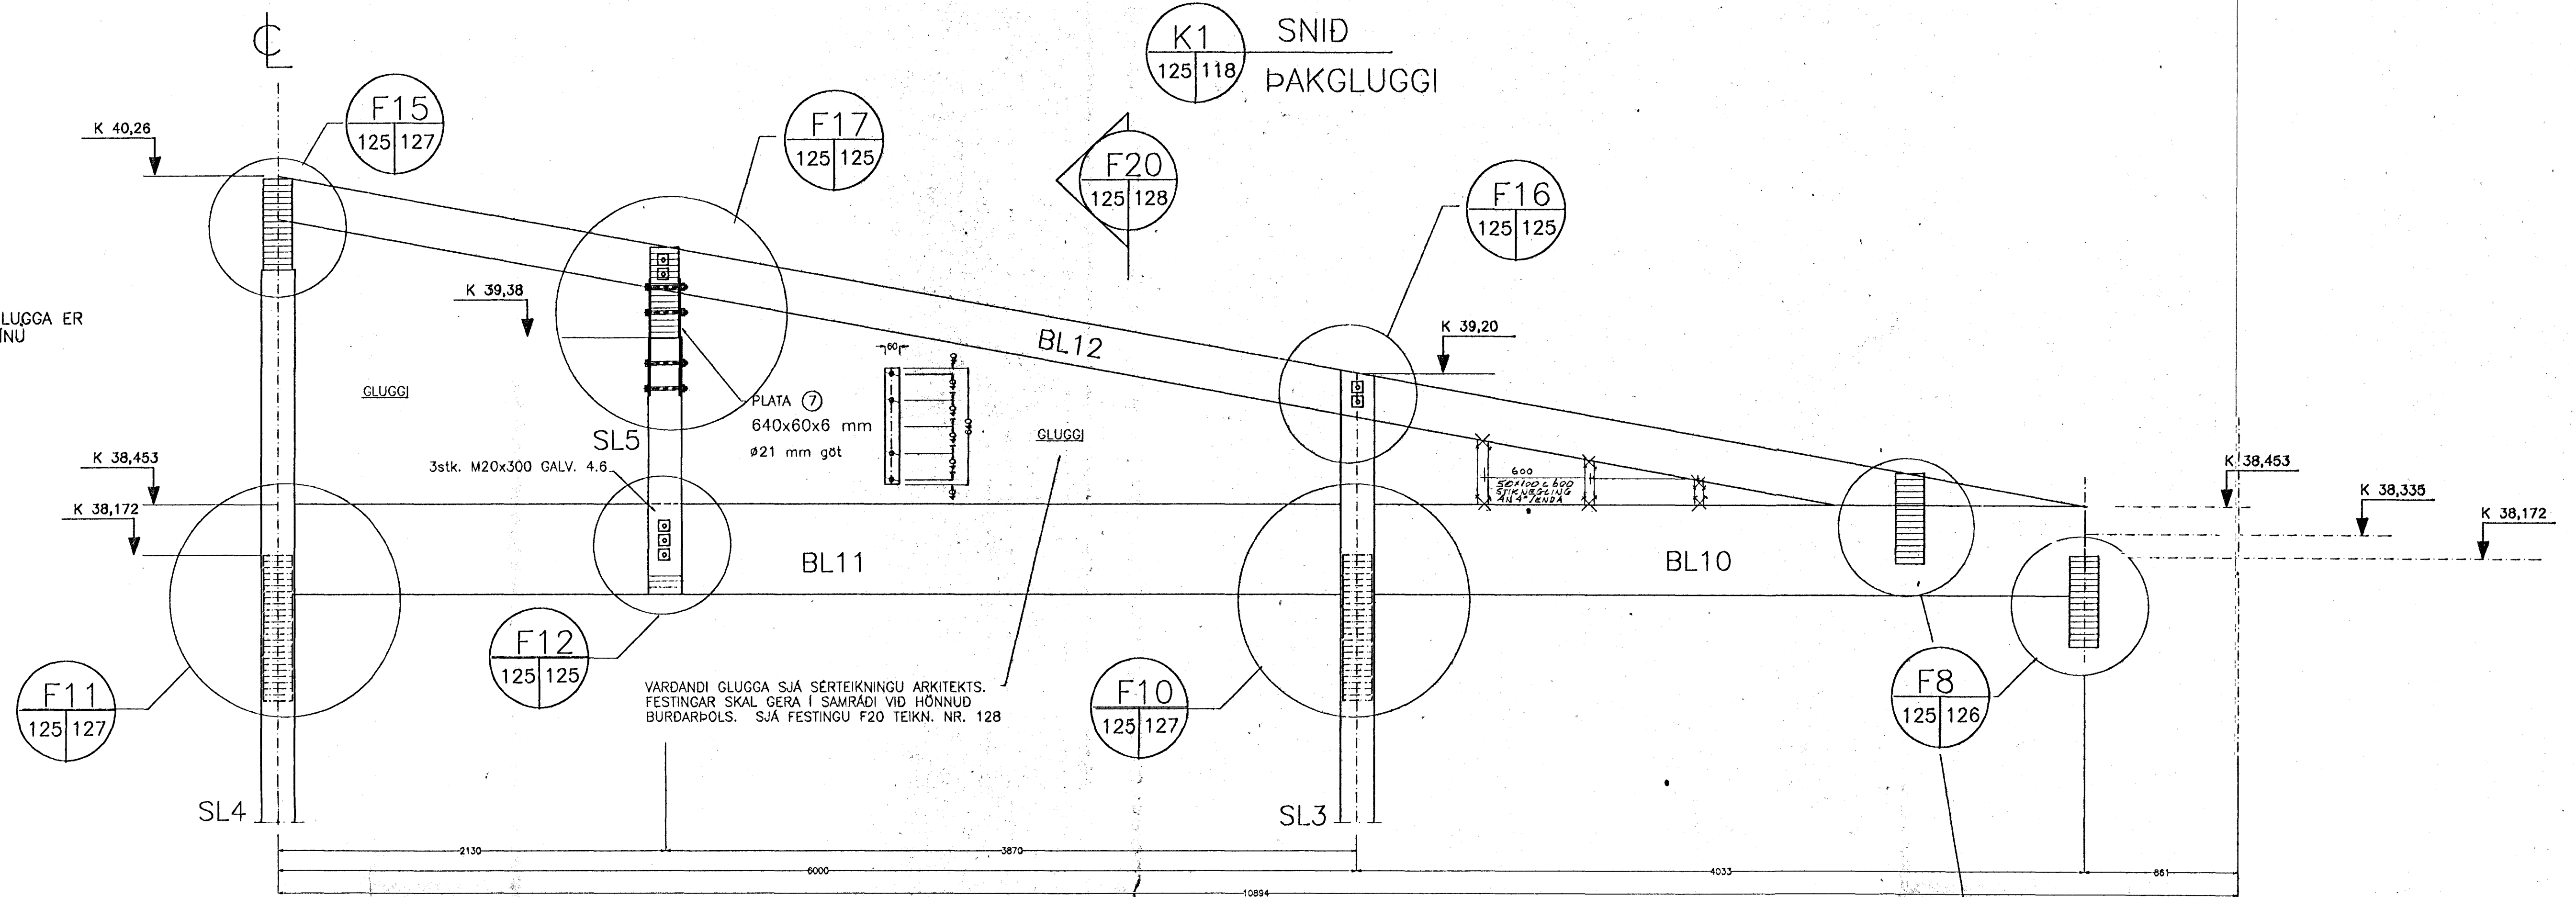

VINSTRI HELMINGUR GLUGGA ER
SPEGILMYND UM MIDLINU

TILVÍSUN:

Teikning nr. 100, alm. skýringar.
Teikning nr. 118, þak, yfirflatsmynd
Teikning nr. 119, þak, sperrur og bitar
Teikning nr. 120, þak, sperrur og bitar
Teikning nr. 121, þak, sperrur og bitar
Teikning nr. 122, þak, sperrur og bitar

Teikning nr. 123, þak, bitar og súlur, festingar
Teikning nr. 124, þak, bitar og súlur, festingar
Teikning nr. 125, þak, bitar og súlur, festingar
Teikning nr. 126, þak, bitar og súlur, festingar
Teikning nr. 127, þak, bitar og súlur, festingar
Teikning nr. 128, þak, bitar og súlur, festingar

Teikning nr. 129, þak, bitar og súlur, lfmtré
Teikning nr. 130, þak, bitar og súlur, lfmtré
Teikning nr. 131, þak, gafflar, bitar og súlur

I		
H		
G		
F		
B		
D		
C		
B		
A		
DAGS.	BRÝTTING	SAMP.

HVALEYRARRSKÓLI
HAFNARFIRÐI, 2. áfangi.
ALVERKTAKI:
FRÍDJÓN OG VÍÐAR H.F.

EINAR EINARSSON TÆKNIFRÆÐINGUR, BREIÐVANGUR 6
kennitala 1510504789, sími 650788

ÞAK, BITAR OG SÚLUR
FESTINGAR,

TEIKN.NR. 125
HANNAÐ EE
TEIKNAD EE
YFIRF.
SAMP. Einar Einarsson

SKV. 1:20 DAGS. feb.1994