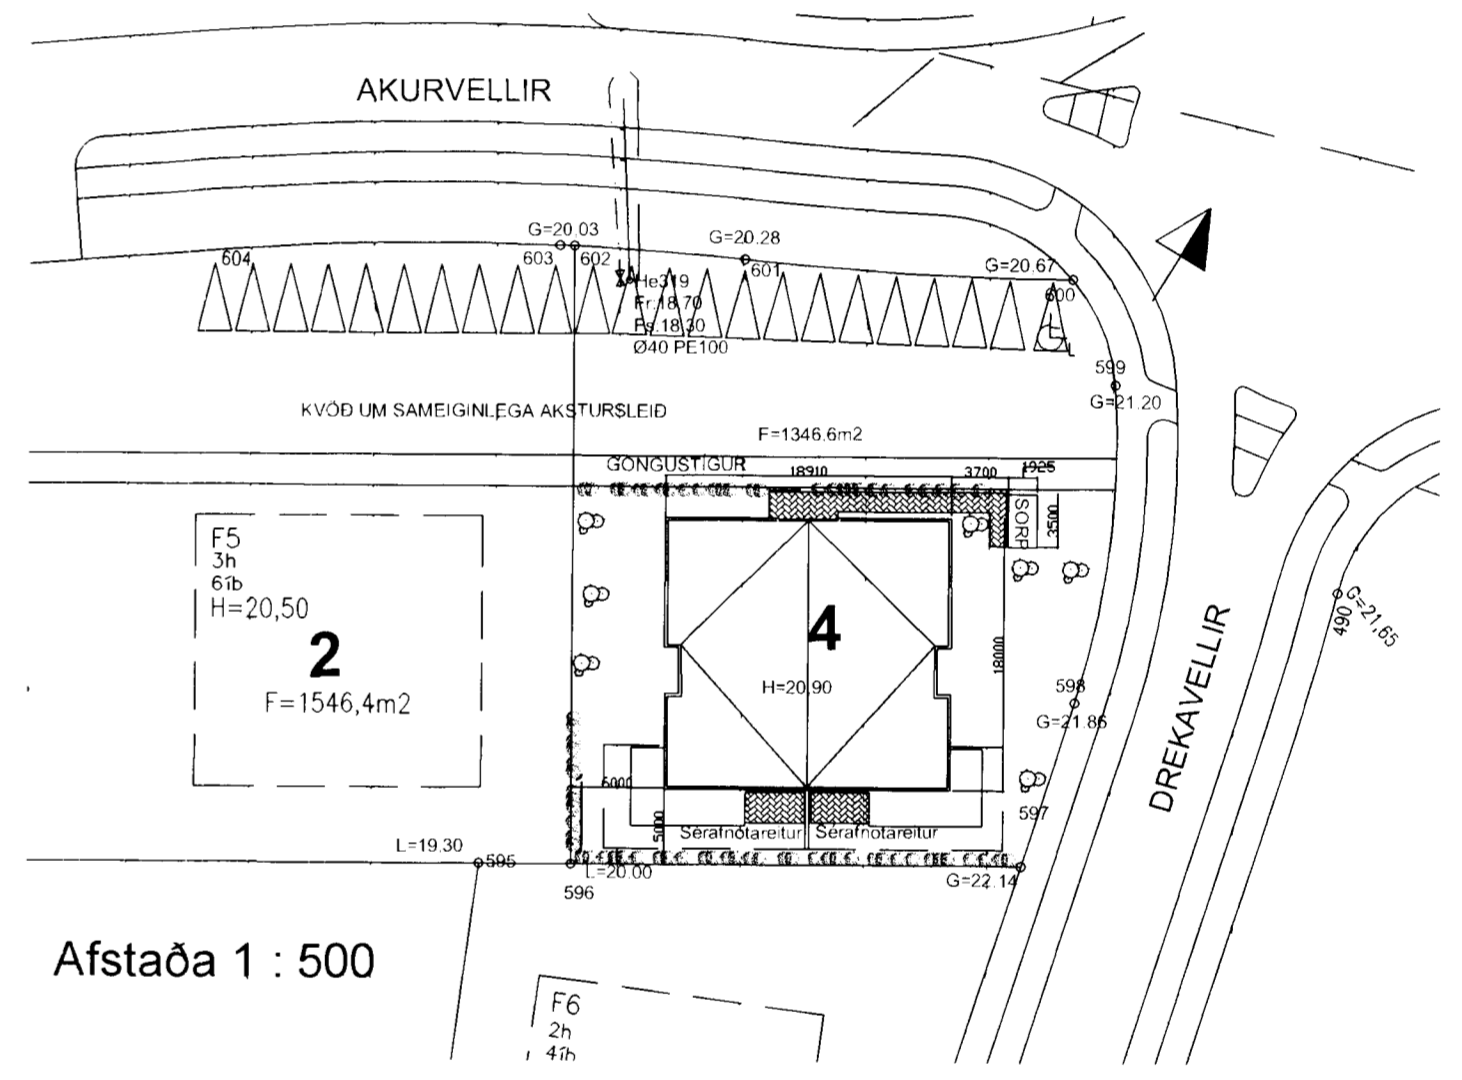

Byggingarfulltrúi samþykkir erindið.
06 APR. 2005
Bent skat á að samþykki þessi teyha ekki virk. Hver er áttar þinglysinga eitt og eitt til hringar. Umhverfisráðgjafi kemur hjá Forsetisráði ríkisins.
Byggingarfulltrúi: Hafnarfirði
Pfi: Kristján Þórásson

Þak: 200 mm steinstöngsla
Rakavarnarlag (U 20 þolplast)
Polyetylen einangrun 16 kg/m³ gnúskoren 20 þronal meðalþ. 150 mm lambda 0.04
Polyetylen einangrun 50 mm 24kg/m³ lambda 0.04
Flíddukur (Fibertex 100 g/m²)
PVC 1.5 mm þakdukur
Dreindukur
Farg (núin sjávarmöl steinar 25-50 mm)