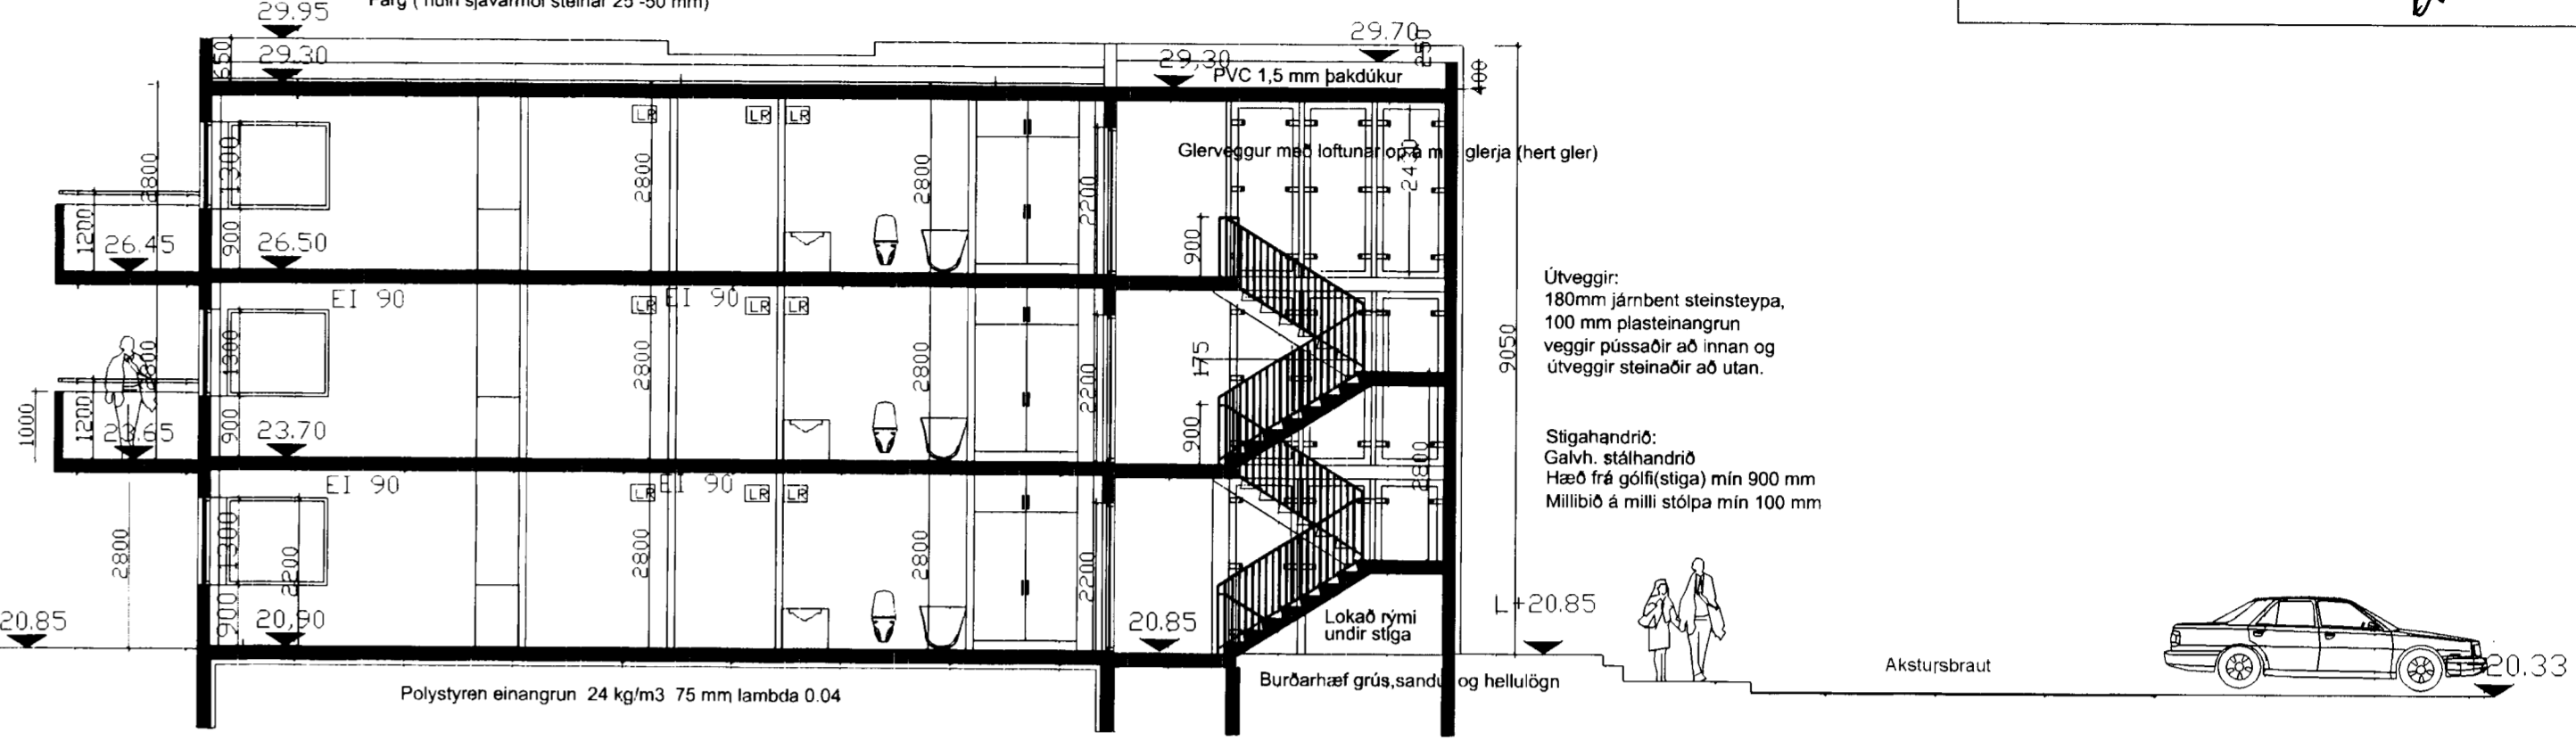

Byggingarfulltrúi samþykkir erindið.
06 APR. 2005
Bent skat á að samþykki þessi teyha ekki virk. Hver er áttar þinglysinga eitt og eitt til hringar. Umhverfisráðgjafi kemur hjá Forsetisráði ríkisins.
Byggingarfulltrúi: Hafnarfirði
Pfi: Kristján Þórásson

Þak: 200 mm steinstöngsla
Rakavarnarlag (U 20 þolplast)
Polyetylen einangrun 16 kg/m³ gnúskoren 20 þronal meðalþ. 150 mm lambda 0.04
Polyetylen einangrun 50 mm 24kg/m³ lambda 0.04
Flíddukur (Fibertex 100 g/m²)
PVC 1.5 mm þakdukur
Dreindukur
Farg (núin sjávarmöl steinar 25-50 mm)