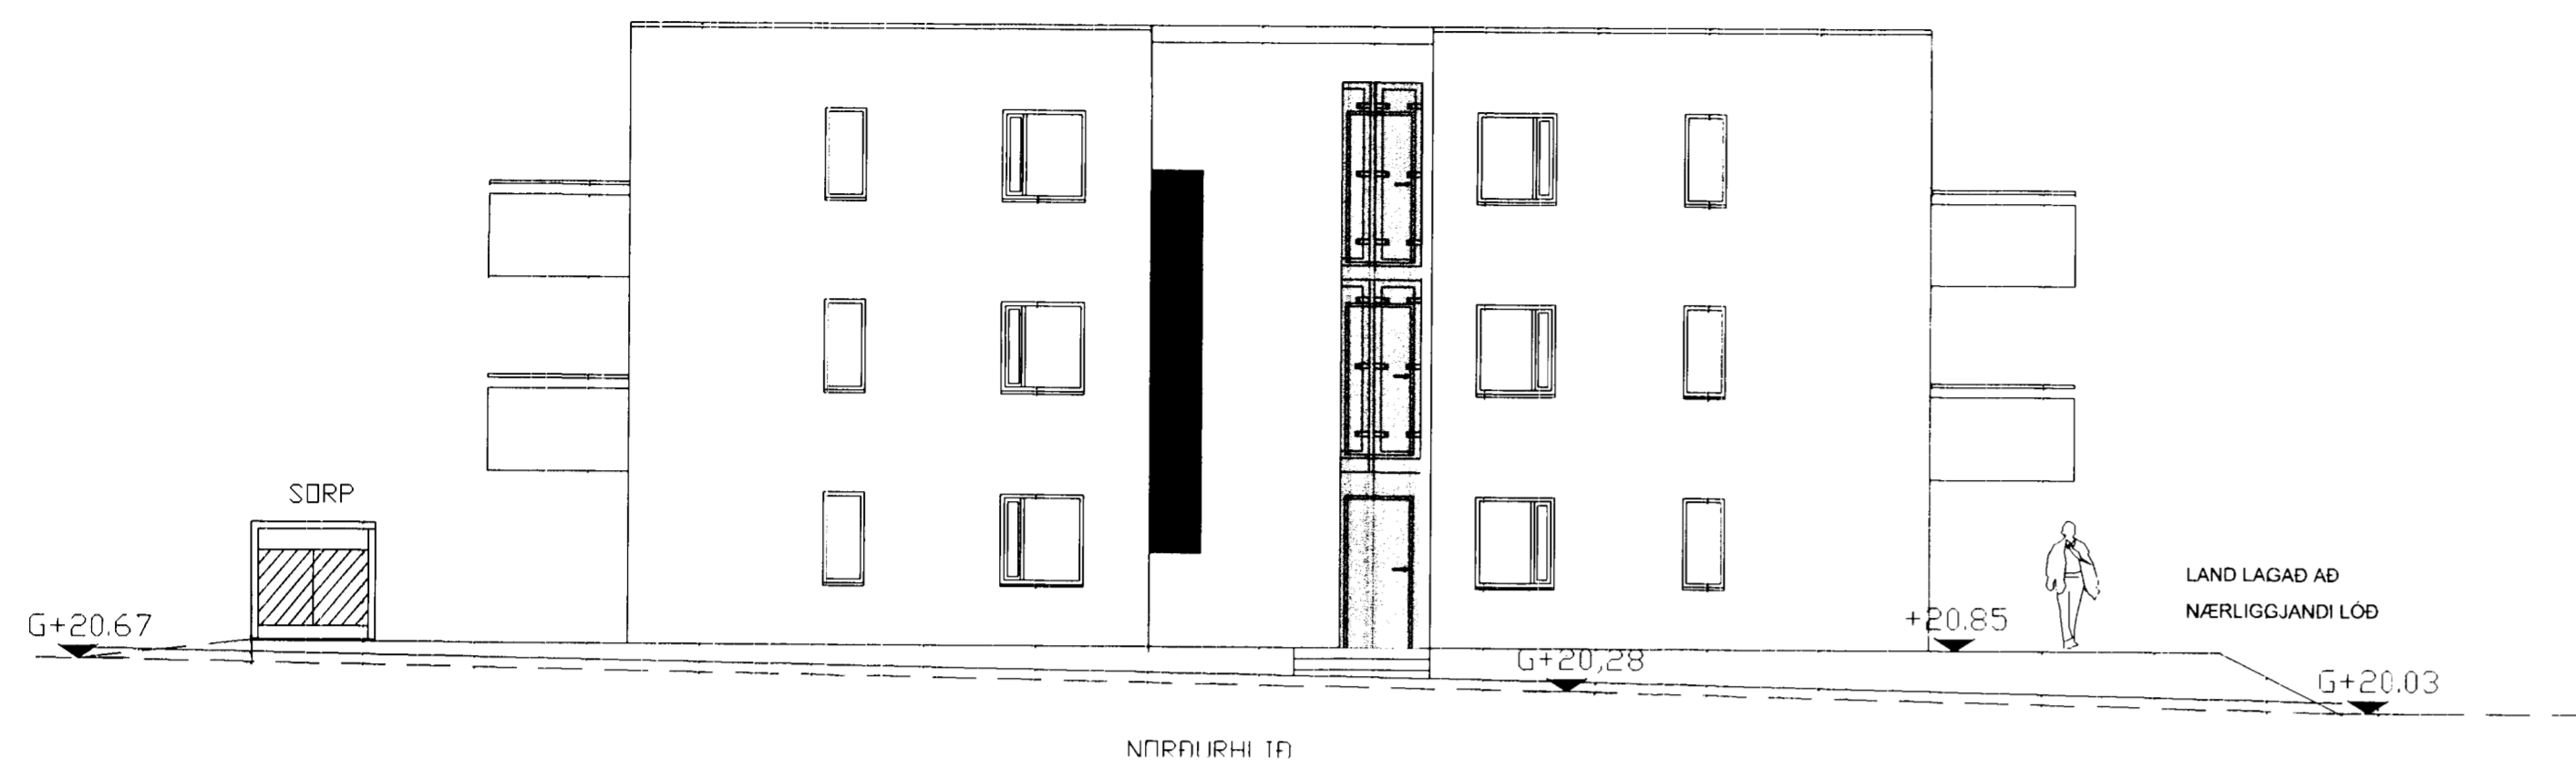

Byggingarfulltrúi samþykkir erindið.
06 APR. 2005
Bent skat á að samþykki þessi teyha ekki virk. Hver er áttar þinglysinga eitt og eitt til hringar. Umhverfisráðgjafi kemur hjá Forsetisráði ríkisins.
Byggingarfulltrúi: Hafnarfirði
Pfi: Kristján Þórásson

Þak: 200 mm steinstöngsla
Rakavarnarlag (U 20 þolplast)
Polyetylen einangrun 16 kg/m³ gnúskoren 20 þronal meðalþ. 150 mm lambda 0.04
Polyetylen einangrun 50 mm 24kg/m³ lambda 0.04
Flíddukur (Fibertex 100 g/m²)
PVC 1.5 mm þakdukur
Dreindukur
Farg (núin sjávarmöl steinar 25-50 mm)