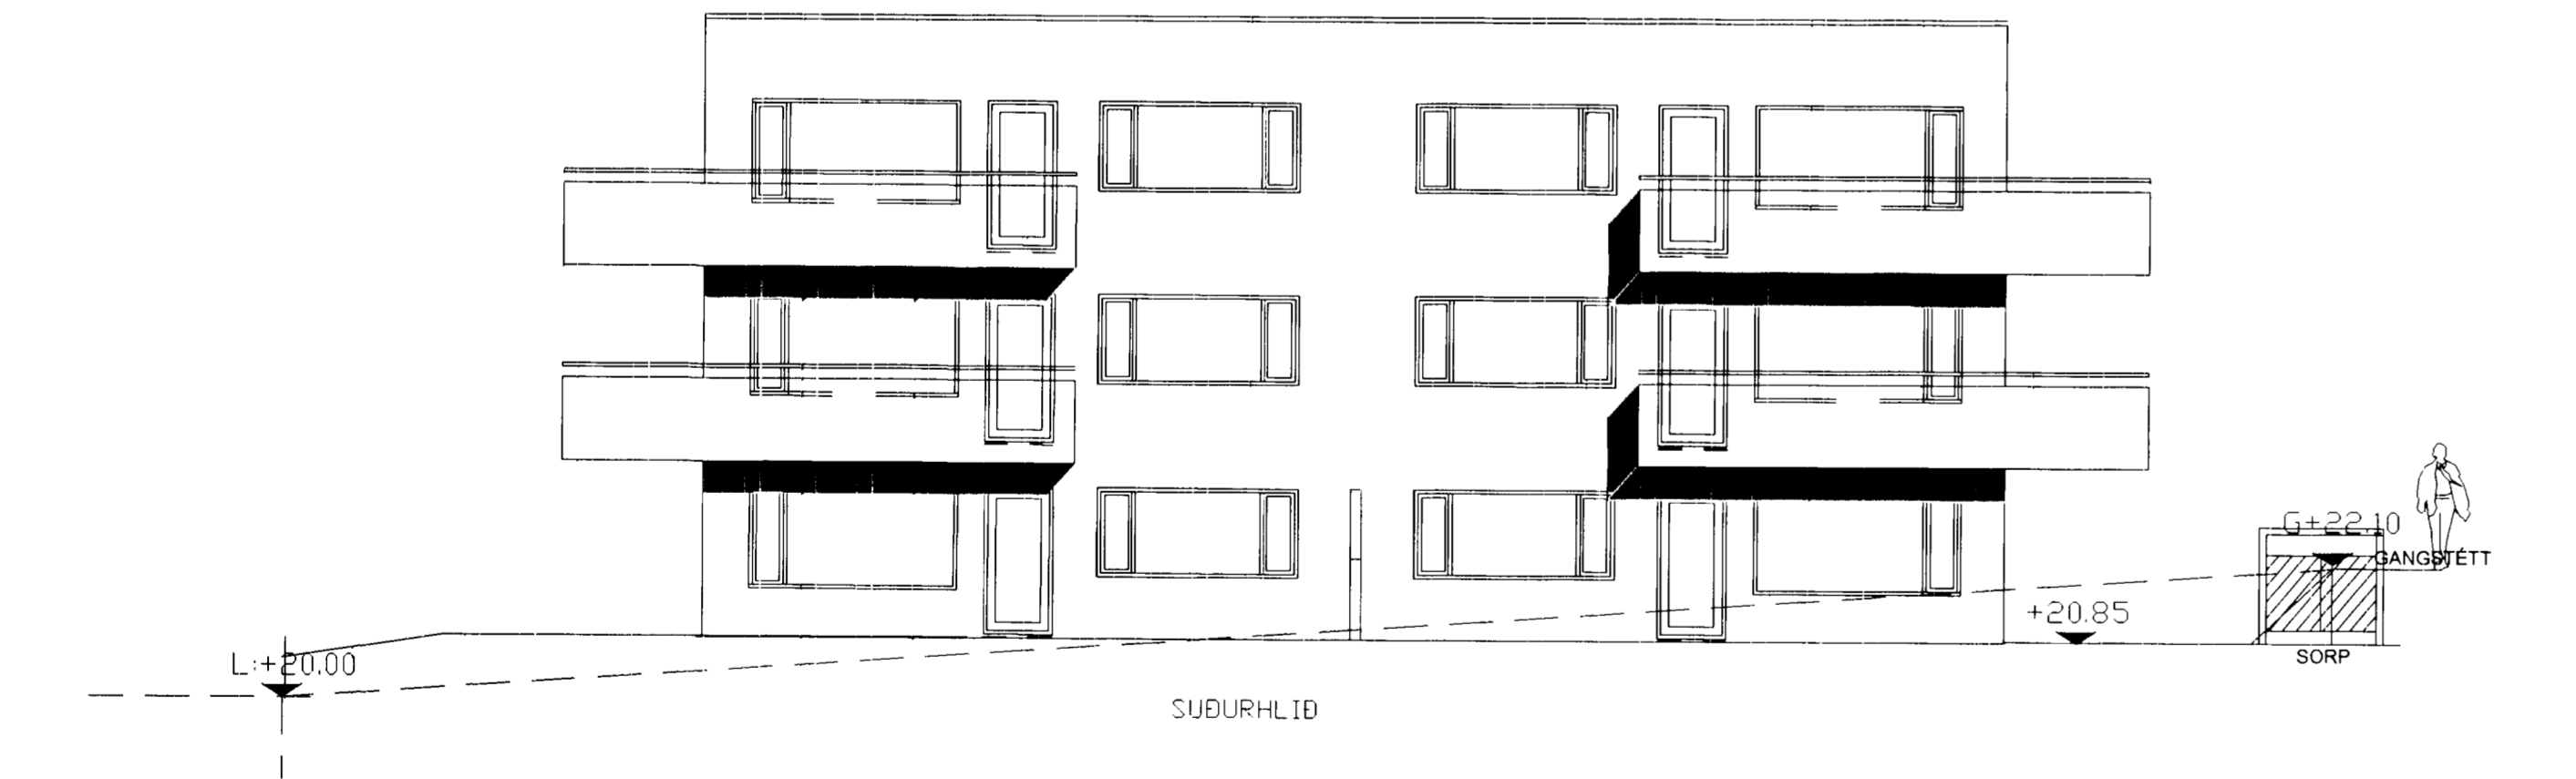

Byggingarfulltrúi samþykkir erindið.
06 APR. 2005
Bent skat á að samþykki þessi teyha ekki virk. Hver er áttar þinglysinga eitt og eitt til hringar. Umhverfisráðgjafi kemur hjá Forsetisráði ríkisins.
Byggingarfulltrúi: Hafnarfirði
Pfi: Kristján Þórásson

Þak: 200 mm steinstöngsla
Rakavarnarlag (U 20 þolplast)
Polyetylen einangrun 16 kg/m³ gnúskoren 20 þronal meðalþ. 150 mm lambda 0.04
Polyetylen einangrun 50 mm 24kg/m³ lambda 0.04
Flíddukur (Fibertex 100 g/m²)
PVC 1.5 mm þakdukur
Dreindukur
Farg (núin sjávarmöl steinar 25-50 mm)