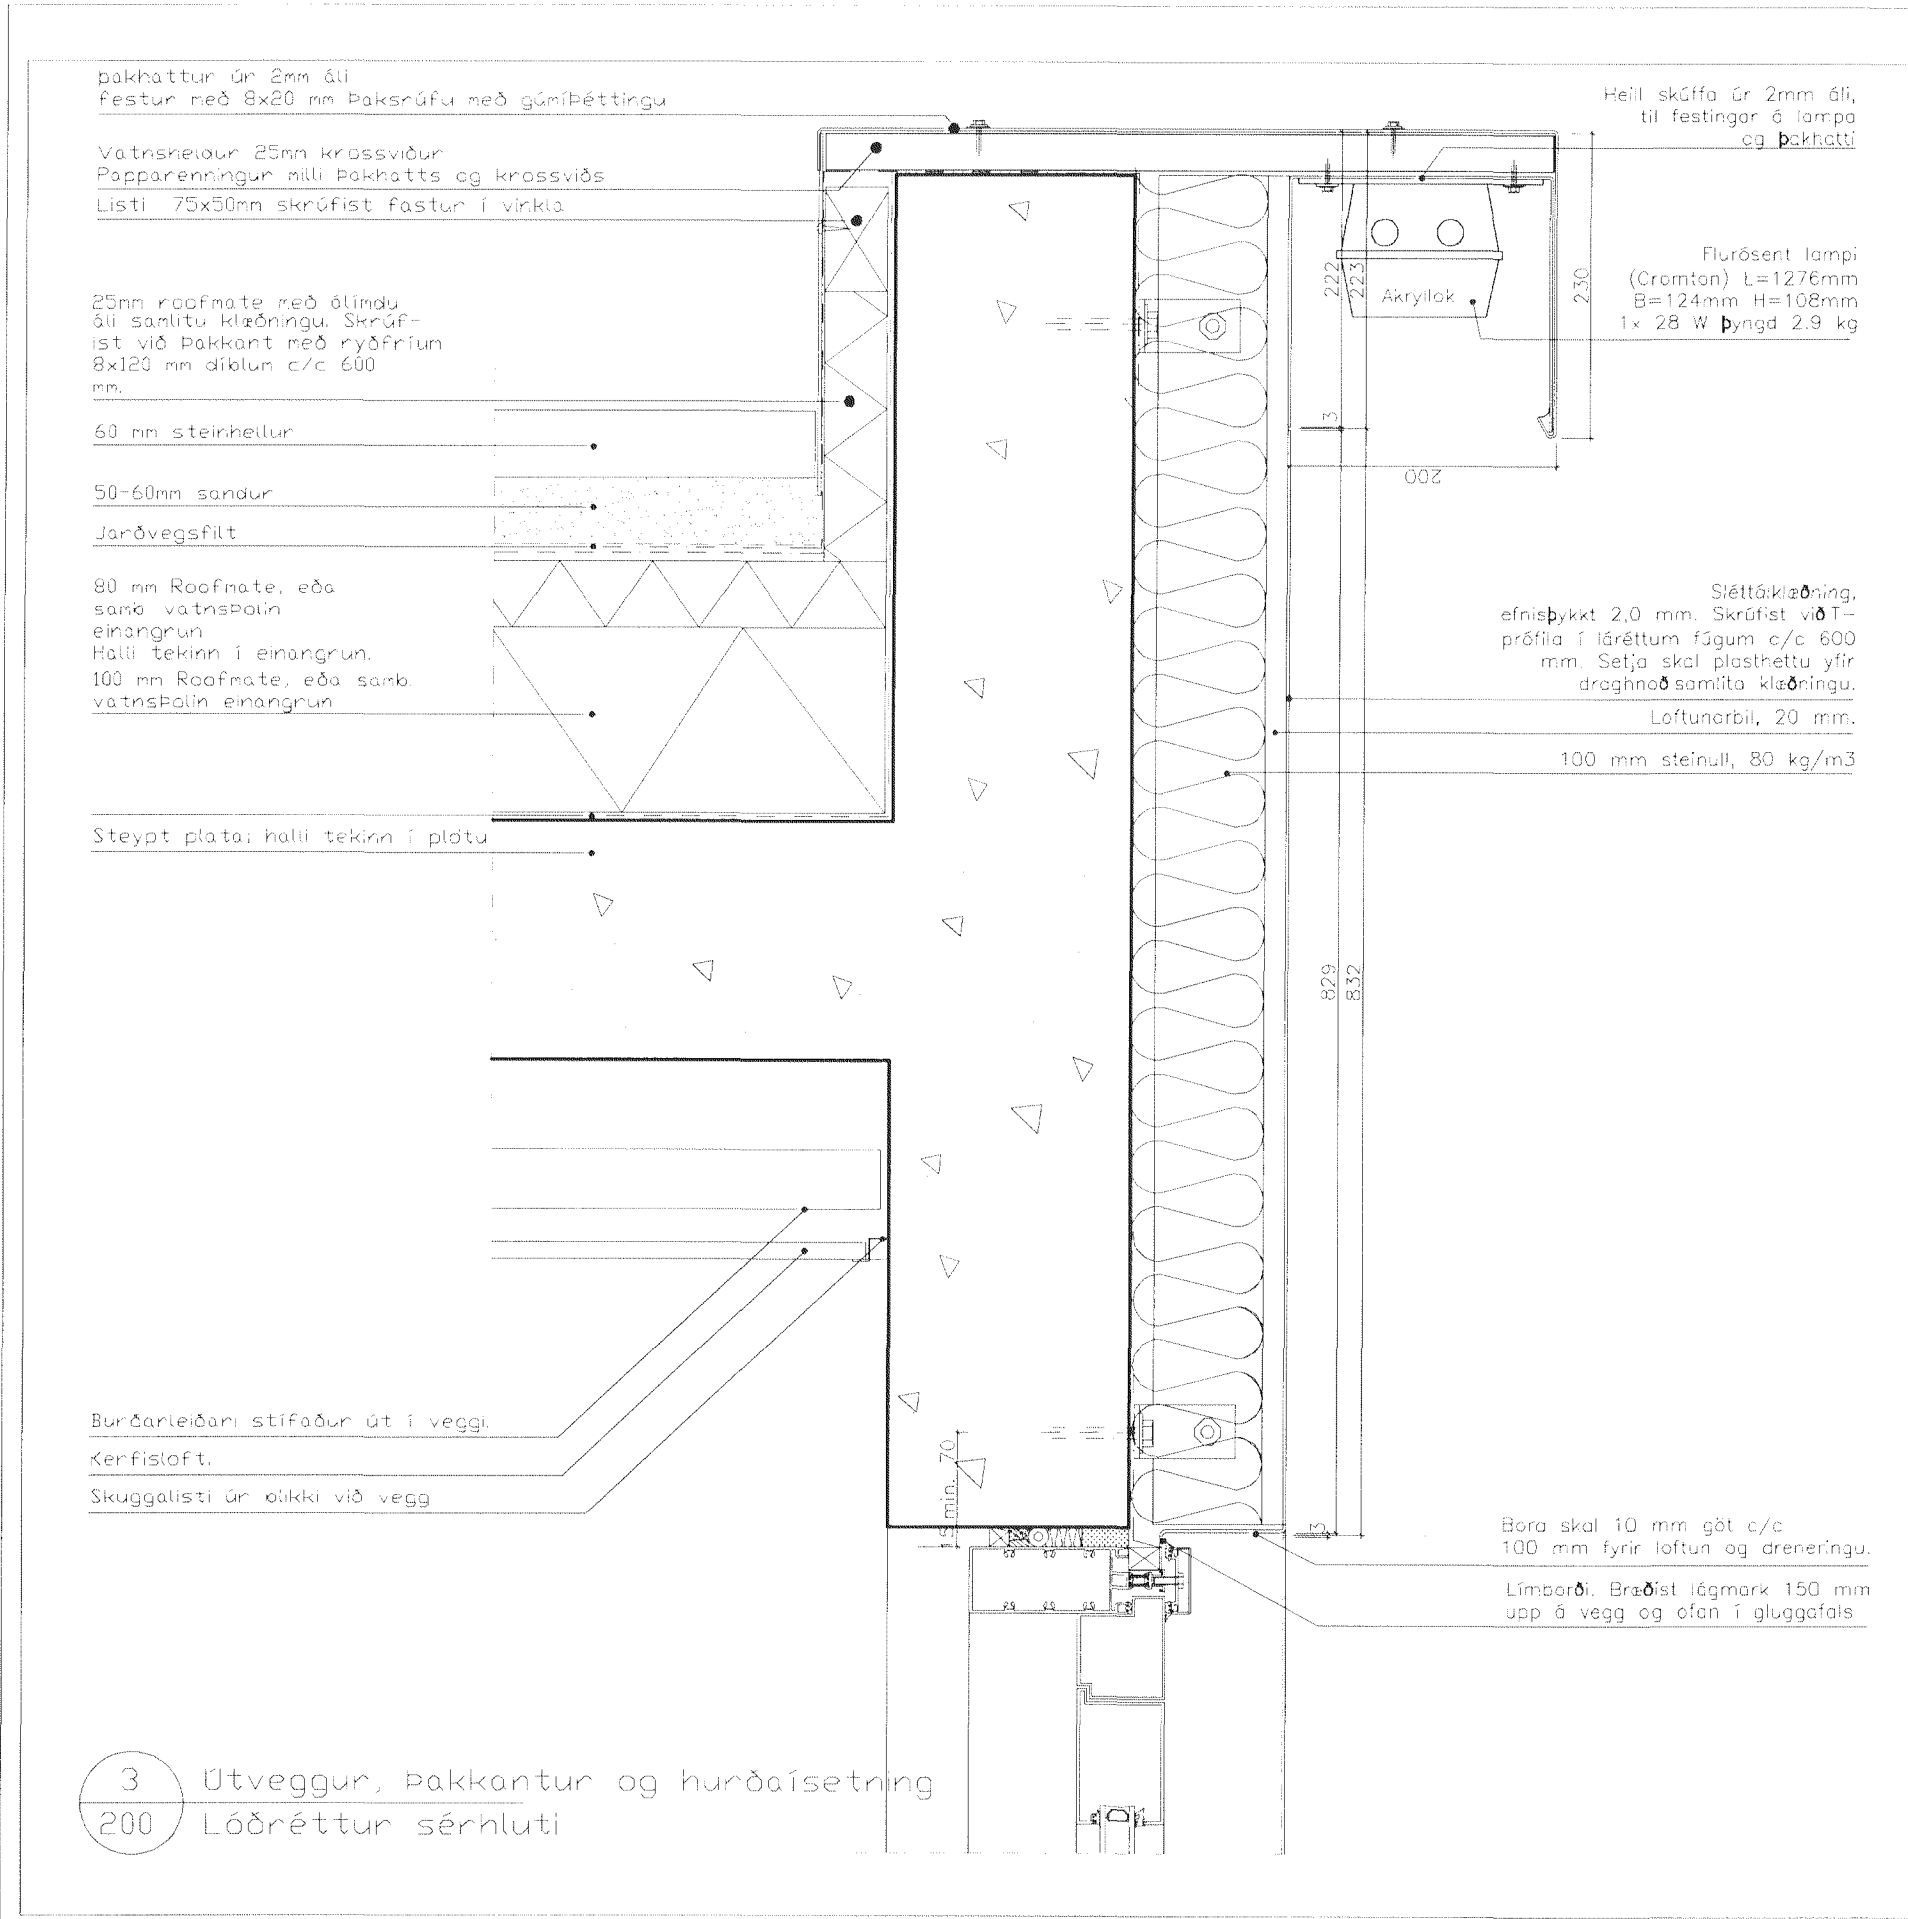

Útskýringar: Explanations:	This drawing is the property of Rio Tinto Alcan (Iceland) Ltd. and is loaned out for personal use only. It may neither be copied nor made available to others without permission of Rio Tinto Alcan (Iceland) Ltd. The receiver is liable for any misuse.			Dagsetning: / Date: 0000.00.00		Stækun hlíðnüss og aðkomu		<table border="1"> <tr> <th>Blátt / Blue</th> <th>Grænt / Green</th> <th>Rauðt / Red</th> <th>Blátt / Blue</th> <th>Grænt / Green</th> <th>Rauðt / Red</th> </tr> <tr> <td>00</td> <td>00</td> <td>00</td> <td>00</td> <td>00</td> <td>00</td> </tr> </table>			
								Frágangsdæli - iðórétt		<table border="1"> <tr> <th>Blátt / Blue</th> <th>Grænt / Green</th> <th>Rauðt / Red</th> <th>Blátt / Blue</th> <th>Grænt / Green</th> <th>Rauðt / Red</th> </tr> <tr> <td>4161</td> <td>000000</td> <td></td> <td></td> <td></td> <td></td> </tr> </table>	
						Deili 1, 2, 3, 4, 5, og 6		<table border="1"> <tr> <th>Blátt / Blue</th> <th>Grænt / Green</th> <th>Rauðt / Red</th> <th>Blátt / Blue</th> <th>Grænt / Green</th> <th>Rauðt / Red</th> </tr> <tr> <td>000</td> <td>0000</td> <td></td> <td></td> <td></td> <td></td> </tr> </table>			
						Verkteikning		<table border="1"> <tr> <th>Blátt / Blue</th> <th>Grænt / Green</th> <th>Rauðt / Red</th> <th>Blátt / Blue</th> <th>Grænt / Green</th> <th>Rauðt / Red</th> </tr> <tr> <td>169305</td> <td>0</td> <td></td> <td></td> <td></td> <td></td> </tr> </table>			
								<table border="1"> <tr> <th>Blátt / Blue</th> <th>Grænt / Green</th> <th>Rauðt / Red</th> <th>Blátt / Blue</th> <th>Grænt / Green</th> <th>Rauðt / Red</th> </tr> <tr> <td>169305</td> <td>0</td> <td></td> <td></td> <td></td> <td></td> </tr> </table>			
						<table border="1"> <tr> <th>Blátt / Blue</th> <th>Grænt / Green</th> <th>Rauðt / Red</th> <th>Blátt / Blue</th> <th>Grænt / Green</th> <th>Rauðt / Red</th> </tr> <tr> <td>169305</td> <td>0</td> <td></td> <td></td> <td></td> <td></td> </tr> </table>		<table border="1"> <tr> <th>Blátt / Blue</th> <th>Grænt / Green</th> <th>Rauðt / Red</th> <th>Blátt / Blue</th> <th>Grænt / Green</th> <th>Rauðt / Red</th> </tr> <tr> <td>169305</td> <td>0</td> <td></td> <td></td> <td></td> <td></td> </tr> </table>