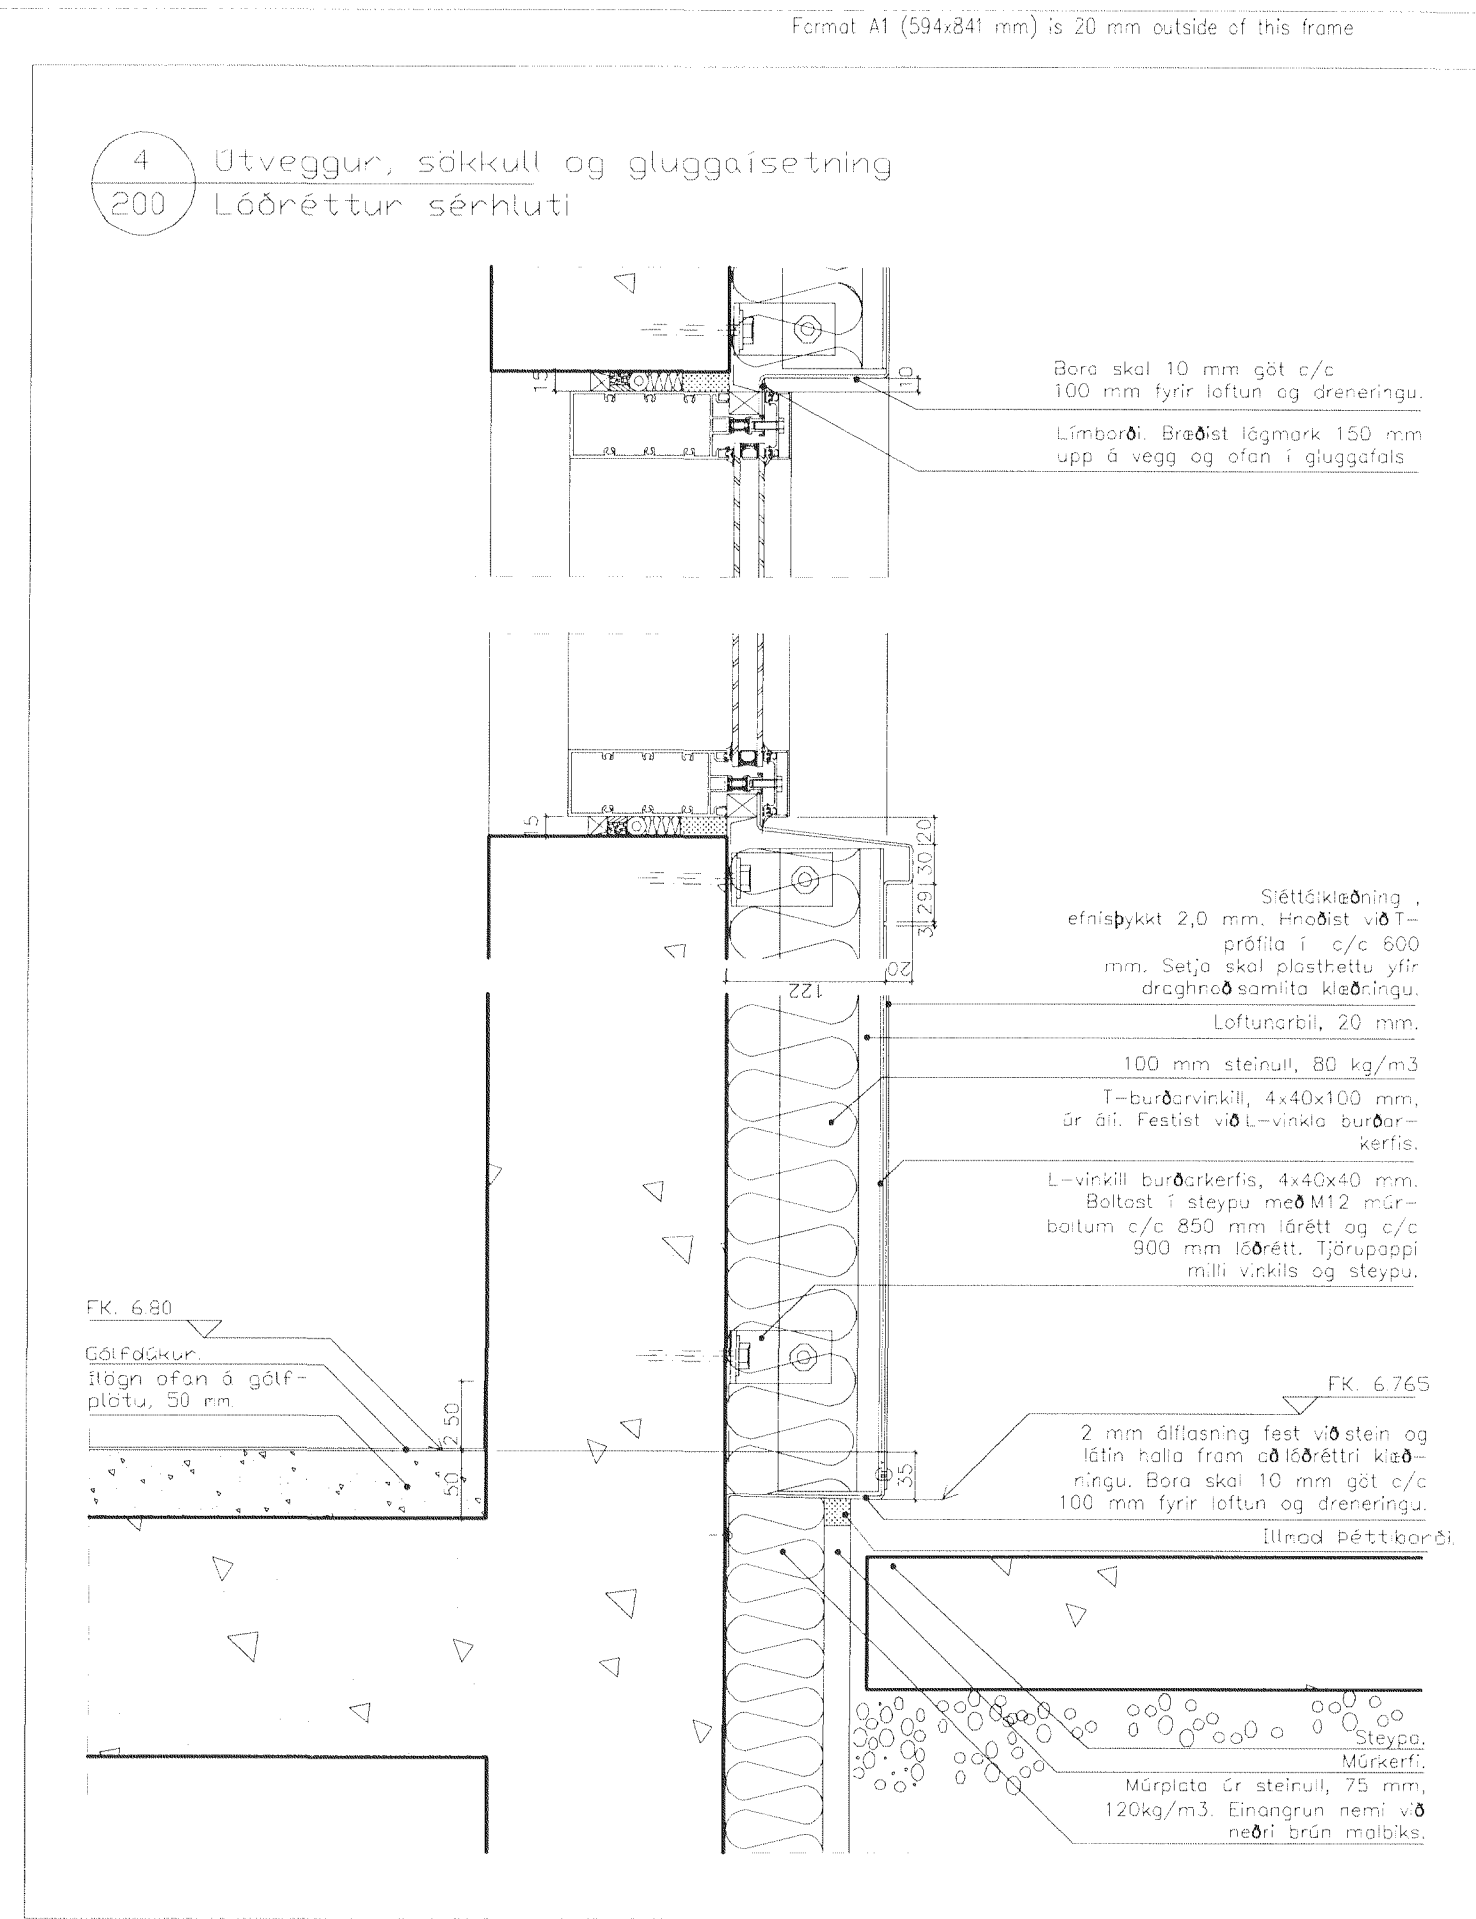

Útskýringar: Explanations:	This drawing is the property of Rio Tinto Alcan (Iceland) Ltd. and is loaned out for personal use only. It may neither be copied nor made available to others without permission of Rio Tinto Alcan (Iceland) Ltd. The receiver is liable for any misuse.			Dagsetning: / Date: 0000.00.00		Stækun hlíðnüss og aðkomu		<table border="1"> <tr> <th>Blátt / Blue</th> <th>Grænt / Green</th> <th>Rauðt / Red</th> <th>Blátt / Blue</th> <th>Grænt / Green</th> <th>Rauðt / Red</th> </tr> <tr> <td>00</td> <td>00</td> <td>00</td> <td>00</td> <td>00</td> <td>00</td> </tr> </table>			
								Frágangsdæli - iðórétt		<table border="1"> <tr> <th>Blátt / Blue</th> <th>Grænt / Green</th> <th>Rauðt / Red</th> <th>Blátt / Blue</th> <th>Grænt / Green</th> <th>Rauðt / Red</th> </tr> <tr> <td>4161</td> <td>000000</td> <td></td> <td></td> <td></td> <td></td> </tr> </table>	
						Deili 1, 2, 3, 4, 5, og 6		<table border="1"> <tr> <th>Blátt / Blue</th> <th>Grænt / Green</th> <th>Rauðt / Red</th> <th>Blátt / Blue</th> <th>Grænt / Green</th> <th>Rauðt / Red</th> </tr> <tr> <td>000</td> <td>0000</td> <td></td> <td></td> <td></td> <td></td> </tr> </table>			
						Verkteikning		<table border="1"> <tr> <th>Blátt / Blue</th> <th>Grænt / Green</th> <th>Rauðt / Red</th> <th>Blátt / Blue</th> <th>Grænt / Green</th> <th>Rauðt / Red</th> </tr> <tr> <td>169305</td> <td>0</td> <td></td> <td></td> <td></td> <td></td> </tr> </table>			
								<table border="1"> <tr> <th>Blátt / Blue</th> <th>Grænt / Green</th> <th>Rauðt / Red</th> <th>Blátt / Blue</th> <th>Grænt / Green</th> <th>Rauðt / Red</th> </tr> <tr> <td>169305</td> <td>0</td> <td></td> <td></td> <td></td> <td></td> </tr> </table>			
						<table border="1"> <tr> <th>Blátt / Blue</th> <th>Grænt / Green</th> <th>Rauðt / Red</th> <th>Blátt / Blue</th> <th>Grænt / Green</th> <th>Rauðt / Red</th> </tr> <tr> <td>169305</td> <td>0</td> <td></td> <td></td> <td></td> <td></td> </tr> </table>		<table border="1"> <tr> <th>Blátt / Blue</th> <th>Grænt / Green</th> <th>Rauðt / Red</th> <th>Blátt / Blue</th> <th>Grænt / Green</th> <th>Rauðt / Red</th> </tr> <tr> <td>169305</td> <td>0</td> <td></td> <td></td> <td></td> <td></td> </tr> </table>