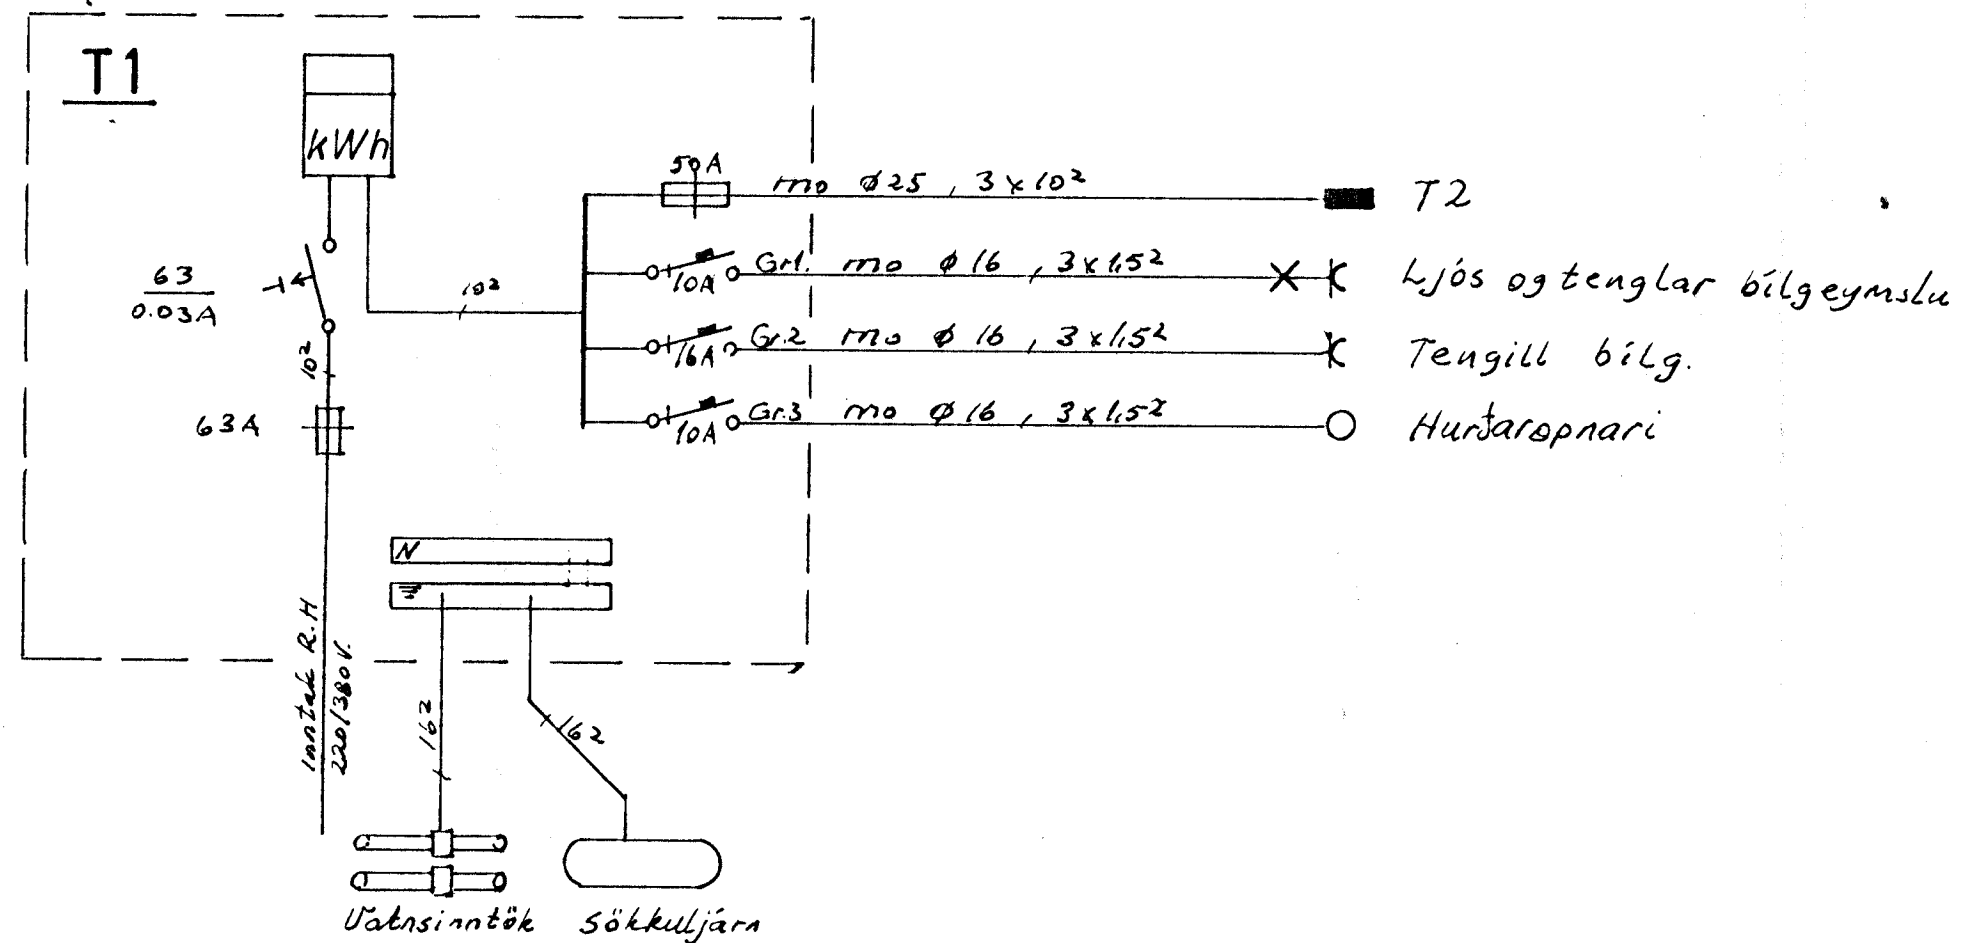

Stærð skilmynd 1617 1984
 E.H. RAUFVEITU HAFNARFJARÐAR
 Hólu Hallberg

NR.	BREYTING	DAGS	BR.
'ALFABERG 12 HAFNARF.			
EINLÍNUMYND		HANNAÐ	F.G.H.
AFSTÖÐUMYND		TEIKNAD	F.G.H.
SNEIÐING		DAGS	JULI 84
		BLAD	2 AF 2
		KVARDI	1:100/1:500
		VERK NR.	