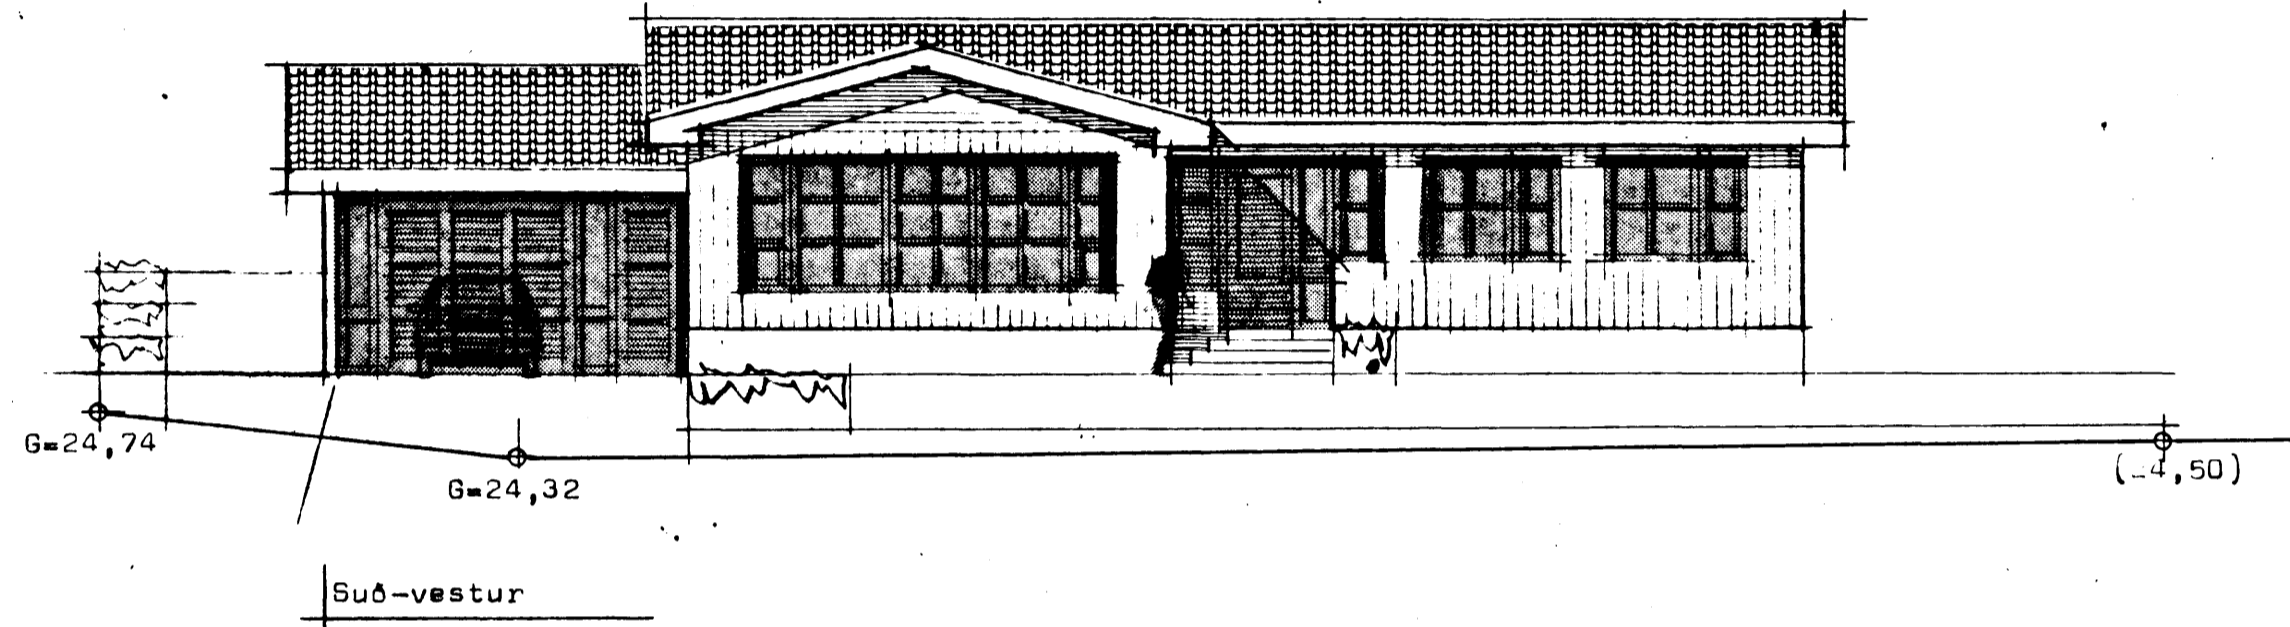

Alfaberg 12 Hafnarfirði

0090-0120.01

Skráðlagt á fundi byrjað
 dags. 28.9.83
 ST 193
 SÍMI 83141
 Sigurður P. Kristjánsson

(28,00)

Norð-vestur

G=24,74

G=24,32

Suð-vestur

G=24,74

G=24,32

(L=24,50)

Suð-austur

(L=24,50)

(27,00)

(28,00)

Norð-austur