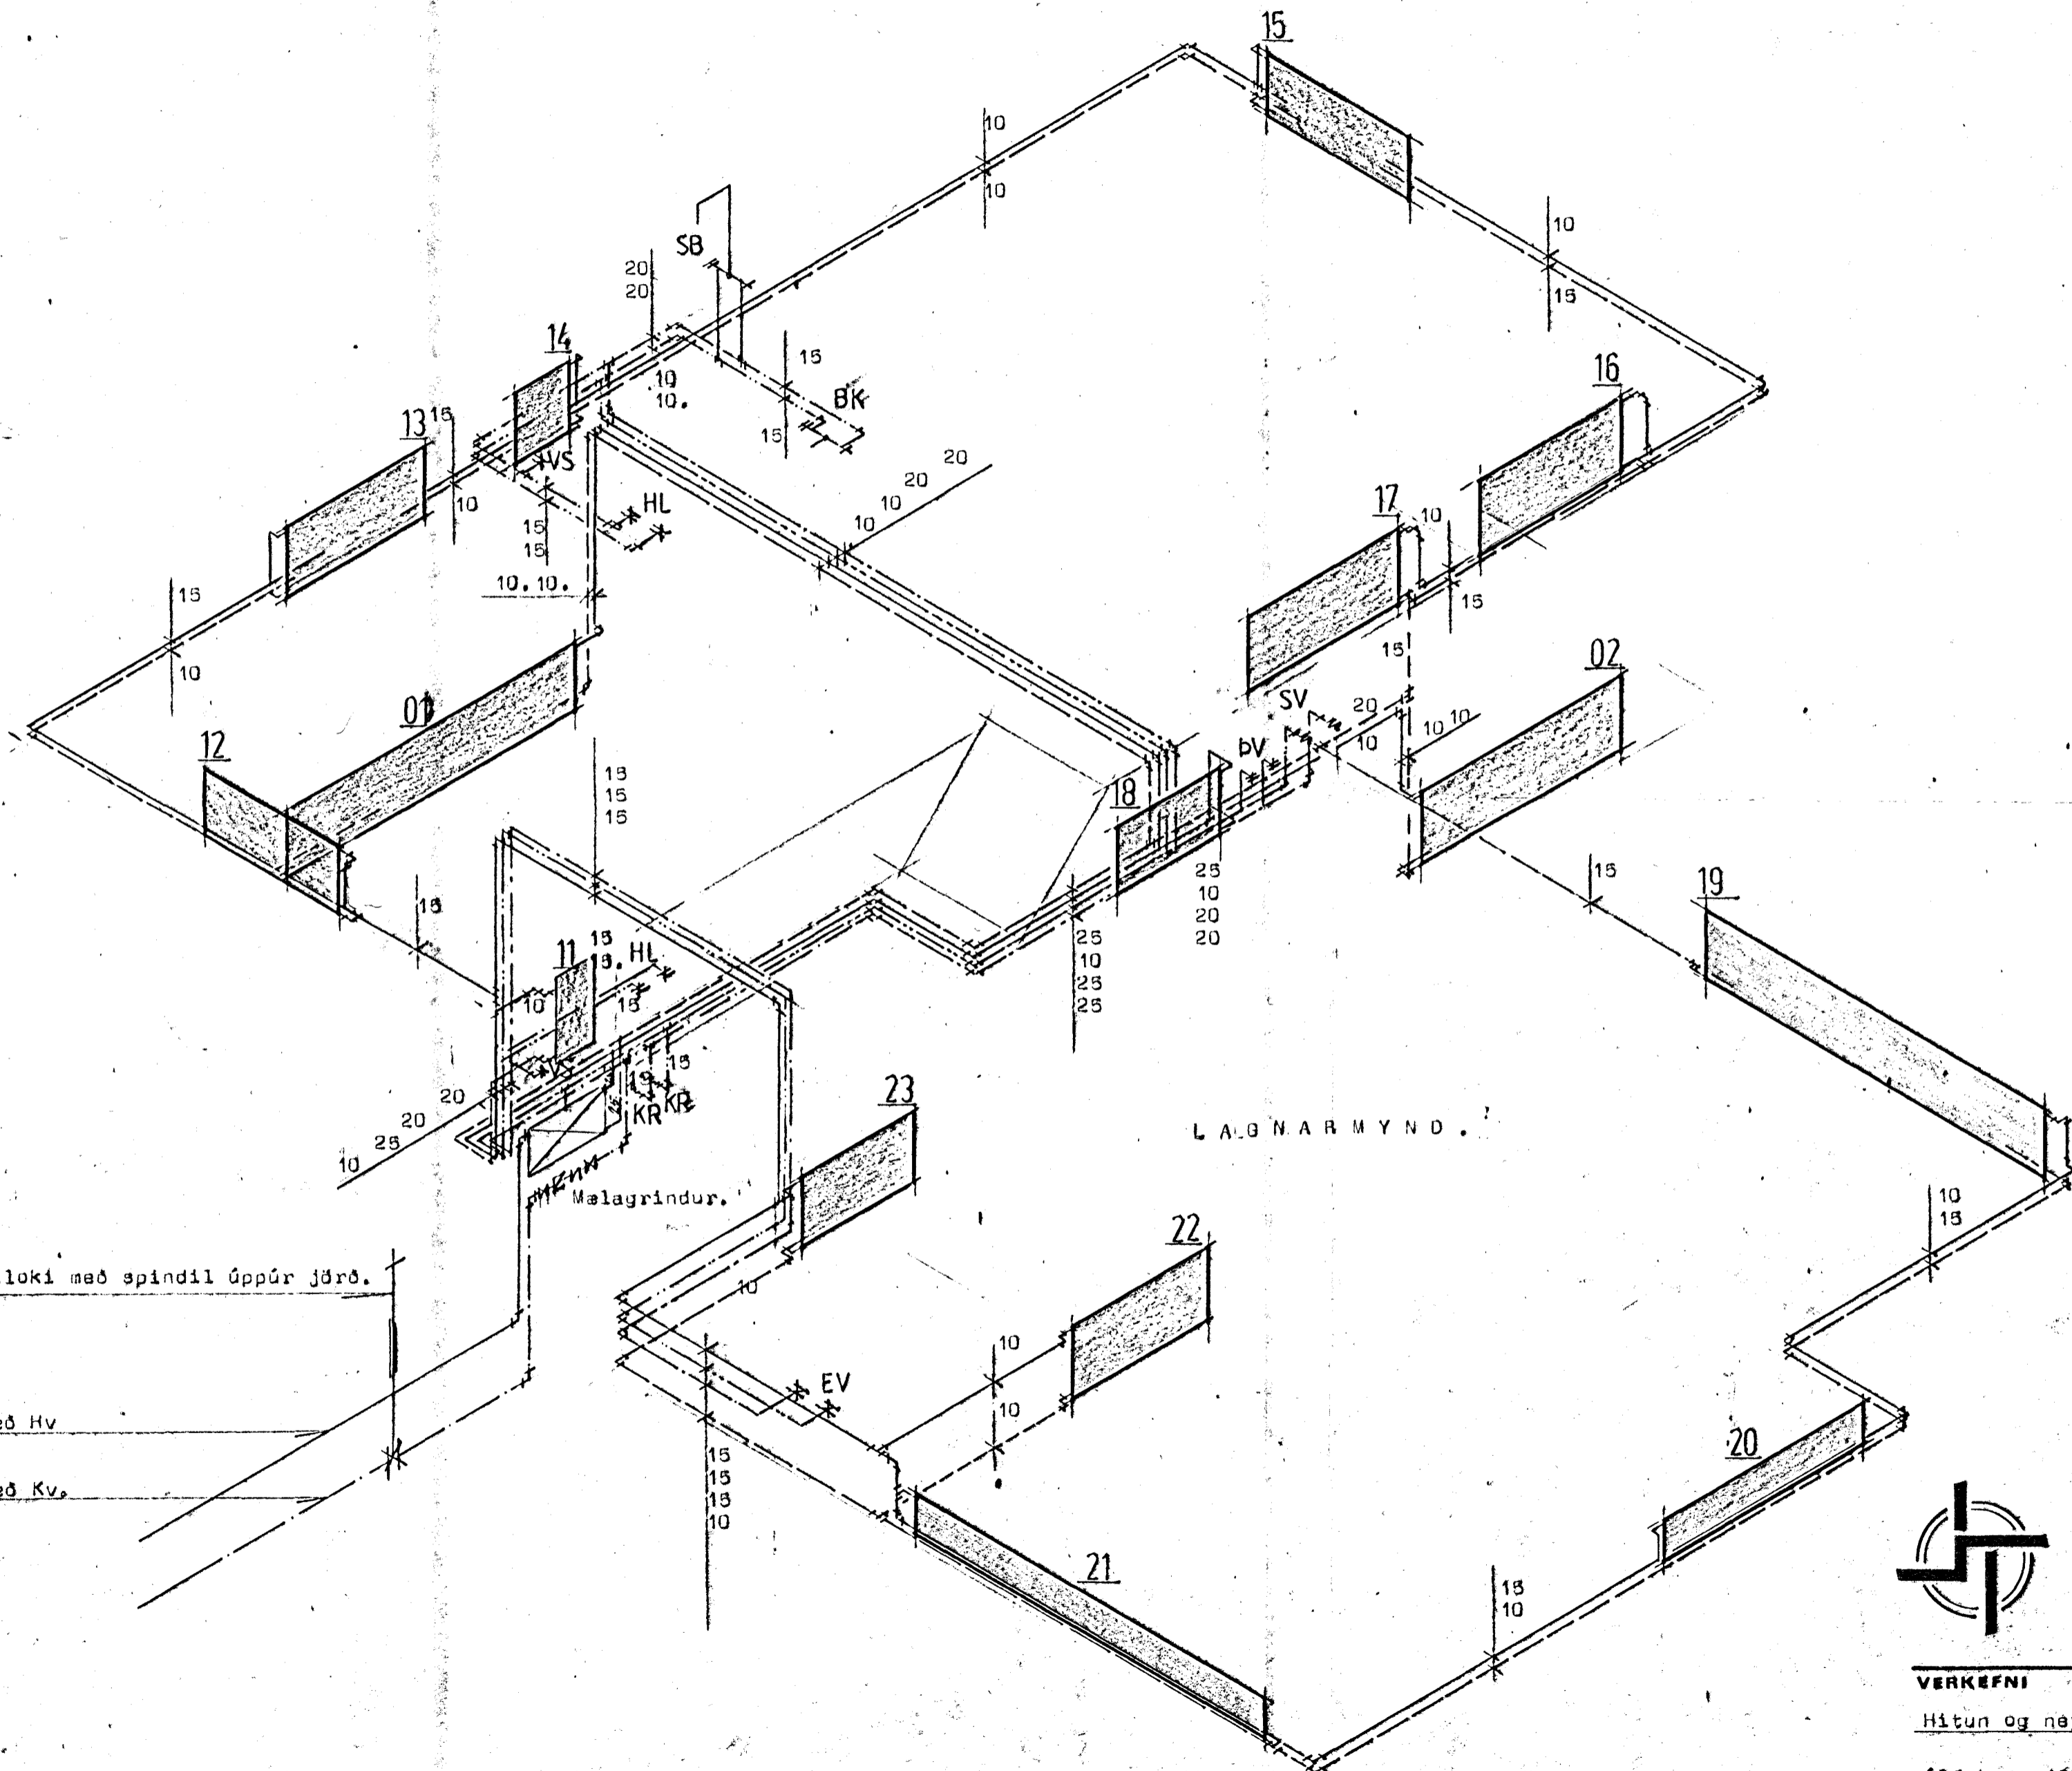

Alfaberg 16. Hafnarfirði.

Renniloki með spindil úppúr jörð.
 Helmað Hv
 Helmað Kv

L A G N A R M Y N D .

13. Juni 1984
 Kristján Jónsson

STADALHÚS SÍF
 TEIKNISTOFA SÍÐUMÚLA 31 SÍMI 83141

VERKEFNI	DAGS.	1984.	VERK NR
Hitun og neyðsluvatn.	MKV.	enginn.	
	BR.		
Alfaberg 16 Hafnarfirði.	BLAD NR	3,06.	84-1.